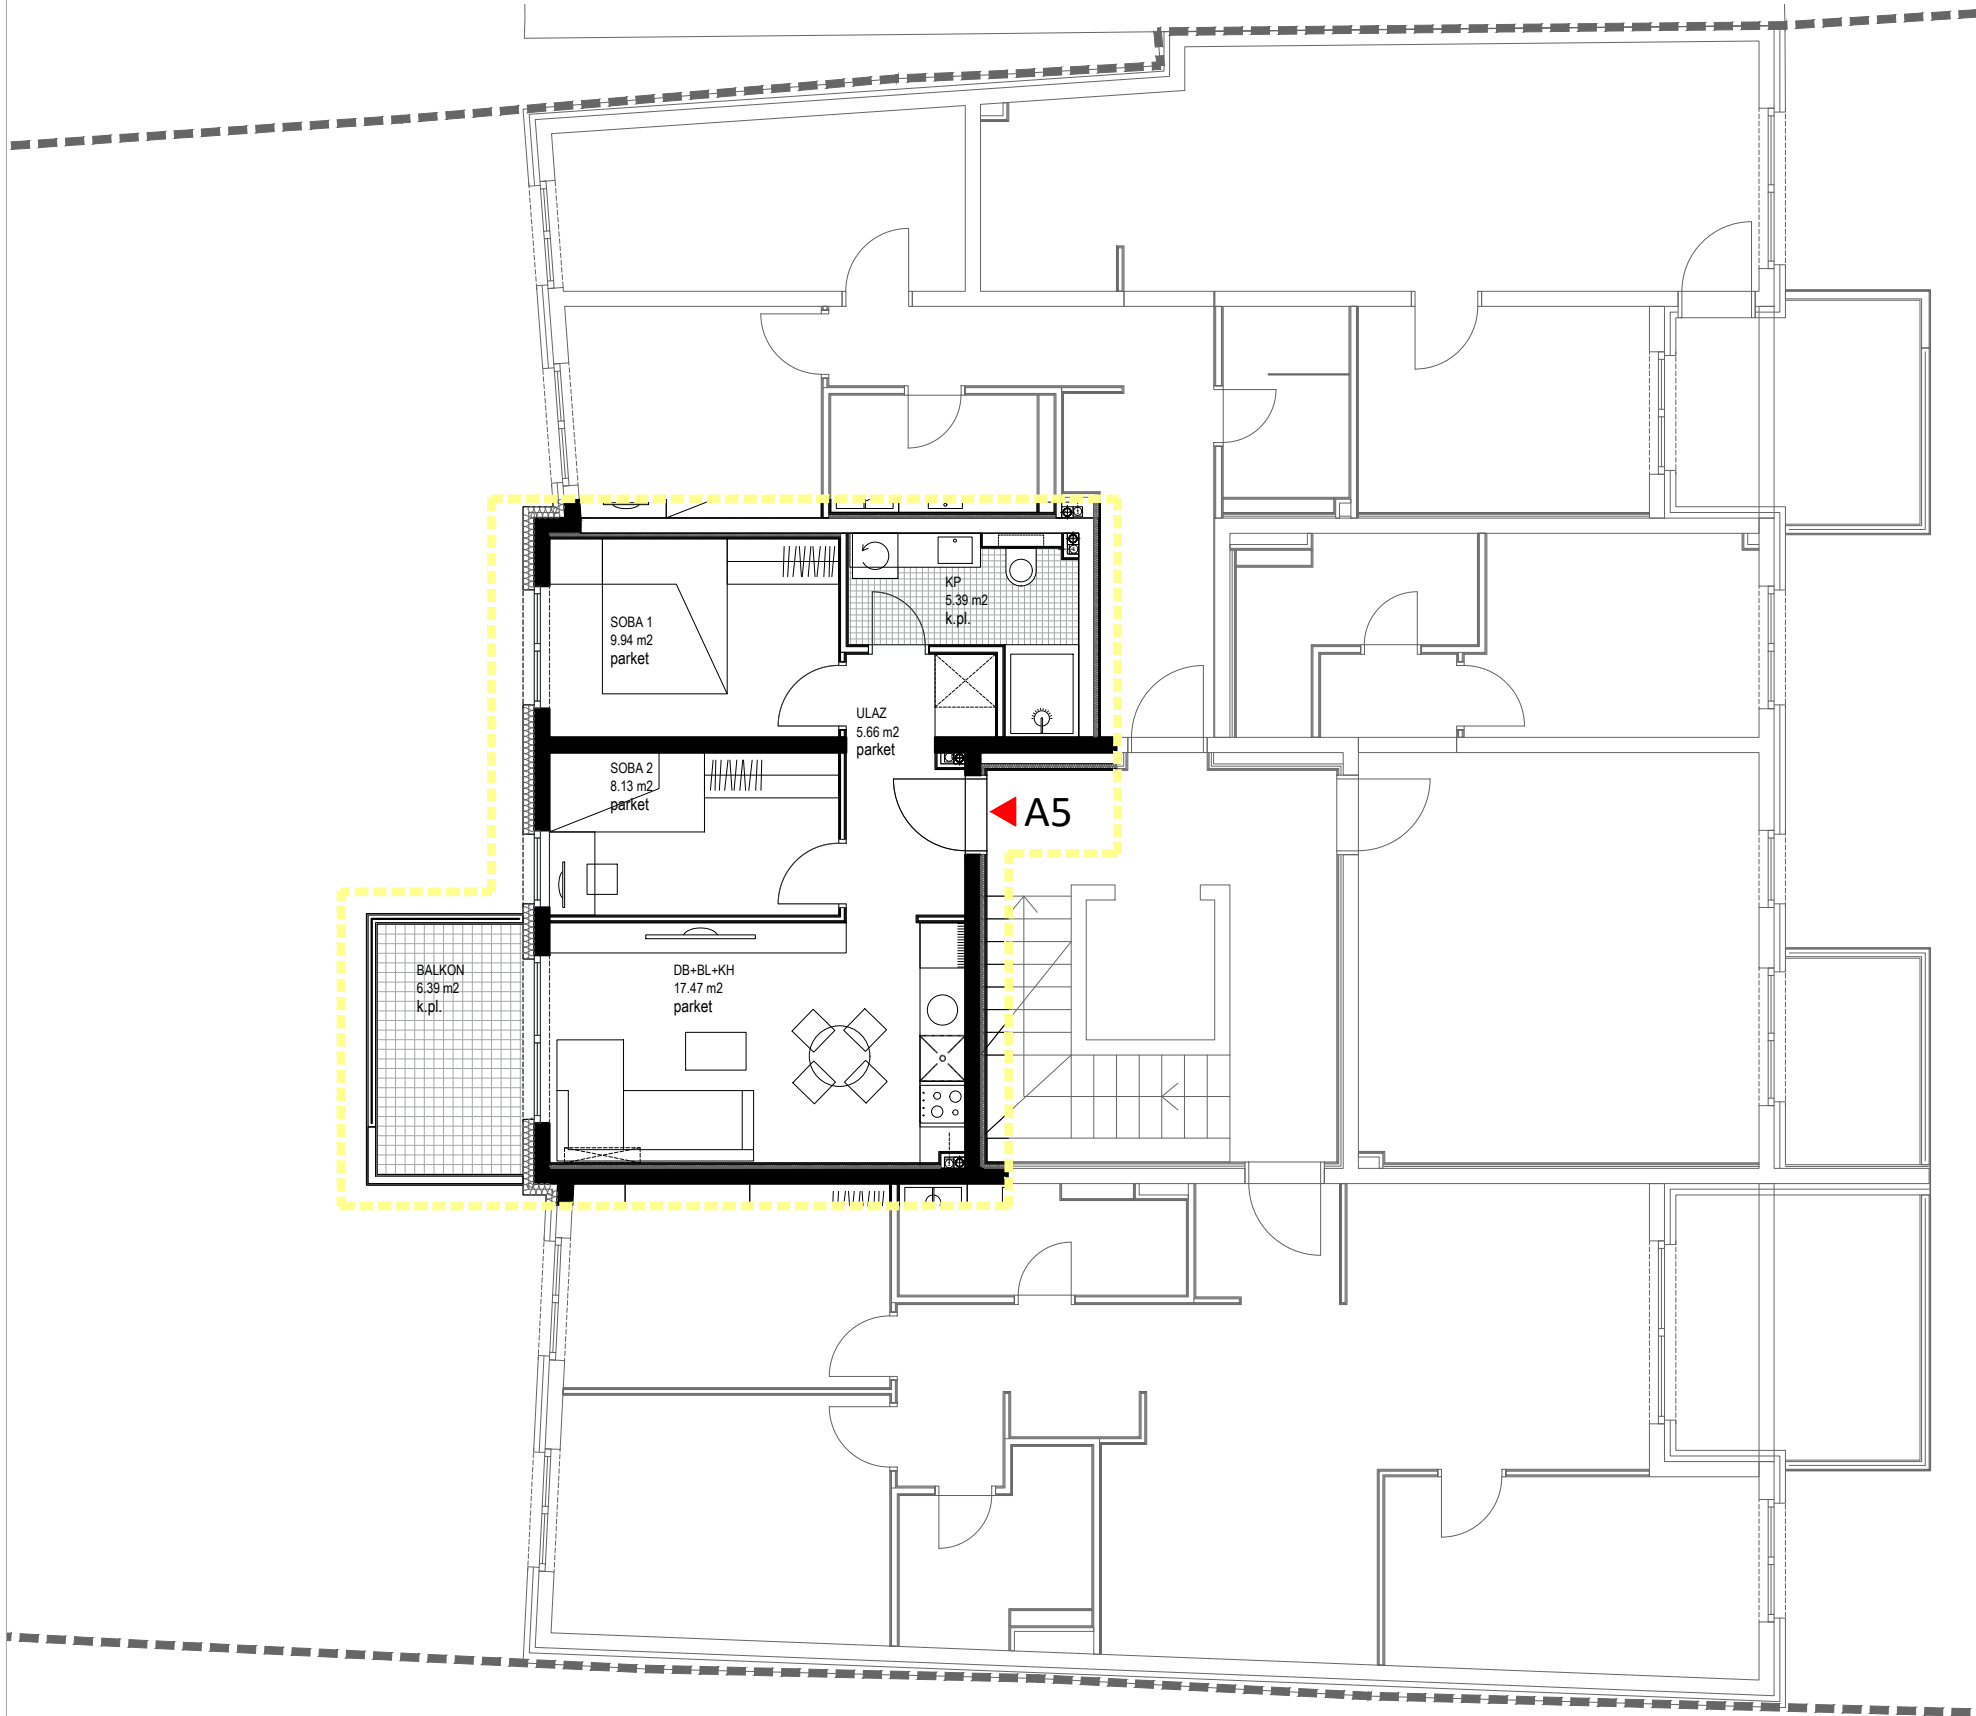

PIXEL VIŠE

Gredice 102b
10 000 Zagreb
T +38591 533 8176

info@pixel-vise.hr
www.pixel-vise.hr

STAMBENA ZGRADA
Nova cesta 138, Zagreb

TROSOBNI STAN_1. KAT_STAN A5

stan / prostorija	netto površina (m ²)	netto obračunata površina (m ²)
ulaz/hodnik	5,66	5,66
db + blagovaonica + kuhinja	17,47	17,47
soba 1	9,94	9,94
soba 2	8,13	8,13
kupaonica	5,39	5,39
ukupno ZATVORENO	46,59	46,59
balkon	6,39	3,15
ukupno STAN A5	52,98	49,74