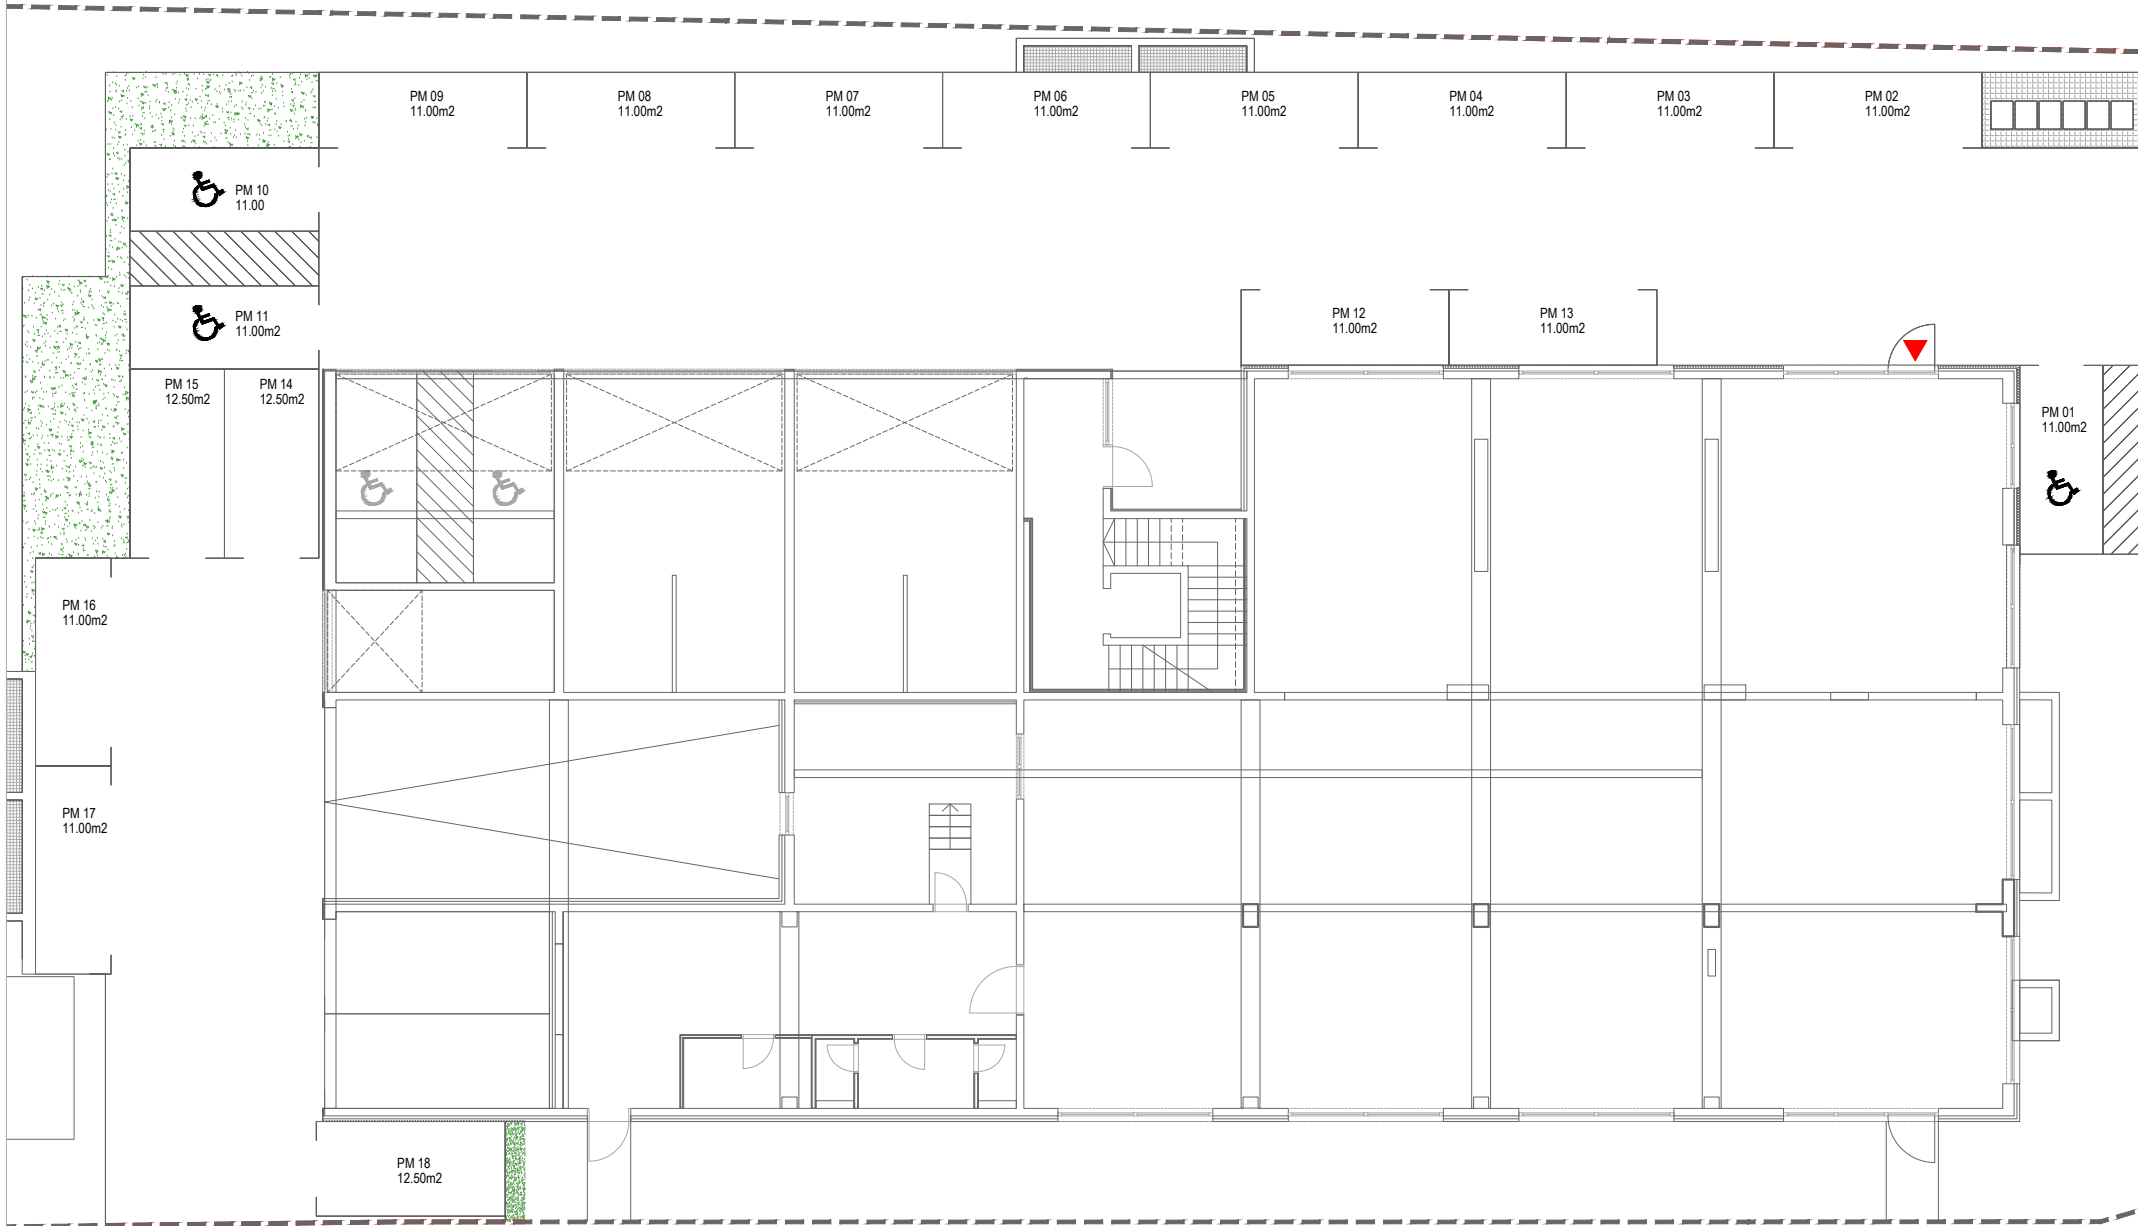

**STAMBENO
POSLOVNA ZGRADA**
Huzjanova bb, Zagreb

PARKIRALIŠNA MJESTA (PM)_PRIZEMLJE

stan / prostorija	netto površina (m²)	netto obračunata površina (m²)
PM 01	11,00	2,75
PM 02	11,00	2,75
PM 03	11,00	2,75
PM 04	11,00	2,75
PM 05	11,00	2,75
PM 06	11,00	2,75
PM 07	11,00	2,75
PM 08	11,00	2,75
PM 09	11,00	2,75
PM 10	11,00	2,75
PM 11	11,00	2,75
PM 12	11,00	2,75
PM 13	11,00	2,75
PM 14	12,50	3,13
PM 15	12,50	3,13
PM 16	11,00	2,75
PM 17	11,00	2,75
PM 18	12,50	3,13
ukupno PM	202,50	50,64

investitori:
GRADITELJ JULIUS d.o.o.
MODUL VIŠE d.o.o.