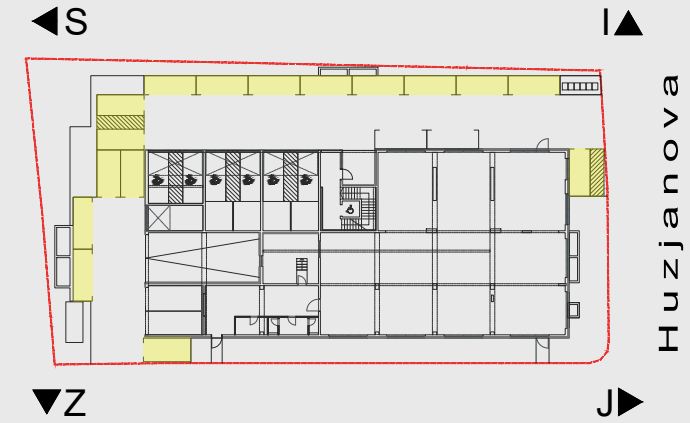

**STAMBENO
POSLOVNA ZGRADA**
Huzjanova bb, Zagreb

PARKIRALIŠNA MJESTA (PM)_PRIZEMLJE

stan / prostorija	netto površina (m²)	netto obračunata površina (m²)
PM 01	11,00	2,75
PM 02	11,00	2,75
PM 03	11,00	2,75
PM 04	11,00	2,75
PM 05	11,00	2,75
PM 06	11,00	2,75
PM 07	11,00	2,75
PM 08	11,00	2,75
PM 09	11,00	2,75
PM 10	11,00	2,75
PM 11	11,00	2,75
PM 12	11,00	2,75
PM 13	11,00	2,75
PM 14	12,50	3,13
PM 15	12,50	3,13
PM 16	11,00	2,75
PM 17	11,00	2,75
PM 18	12,50	3,13
ukupno PM	202,50	50,64

investitori:
GRADITELJ JULIUS d.o.o.
MODUL VIŠE d.o.o.