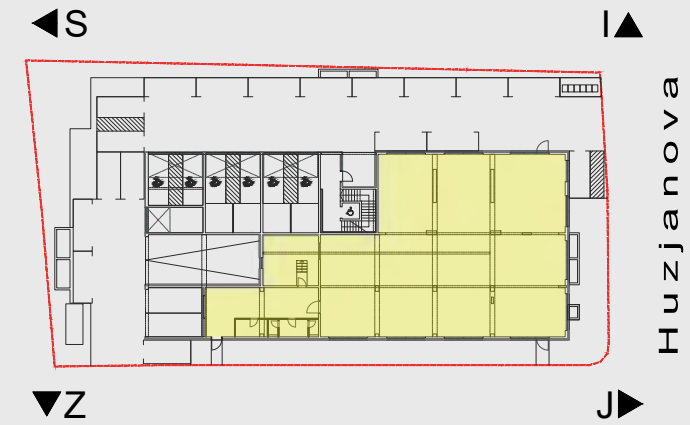

PIXEL VIŠE
 Gređice 102b
 10 000 Zagreb
 T +38591 533 8176
 info@pixel-vise.hr
 www.pixel-vise.hr

**STAMBENO
 POSLOVNA ZGRADA**
 Huzjanova bb, Zagreb

POSLOVNI PROSTOR_PRIZEMLJE_PP1		
prostorija	netto površina (m ²)	netto obračunata površina (m ²)
posl.prostor - ured	447,22	447,22
spremište 1	44,78	44,78
spremište 2	31,28	31,28
čajna kuhinja	6,12	6,12
wc 1	1,71	1,71
predprostor wc-a	5,37	5,37
wc 2	1,71	1,71
ukupno ZATVORENO	538,19	538,19
ukupno POSLOVNI PROSTOR	538,19	538,19