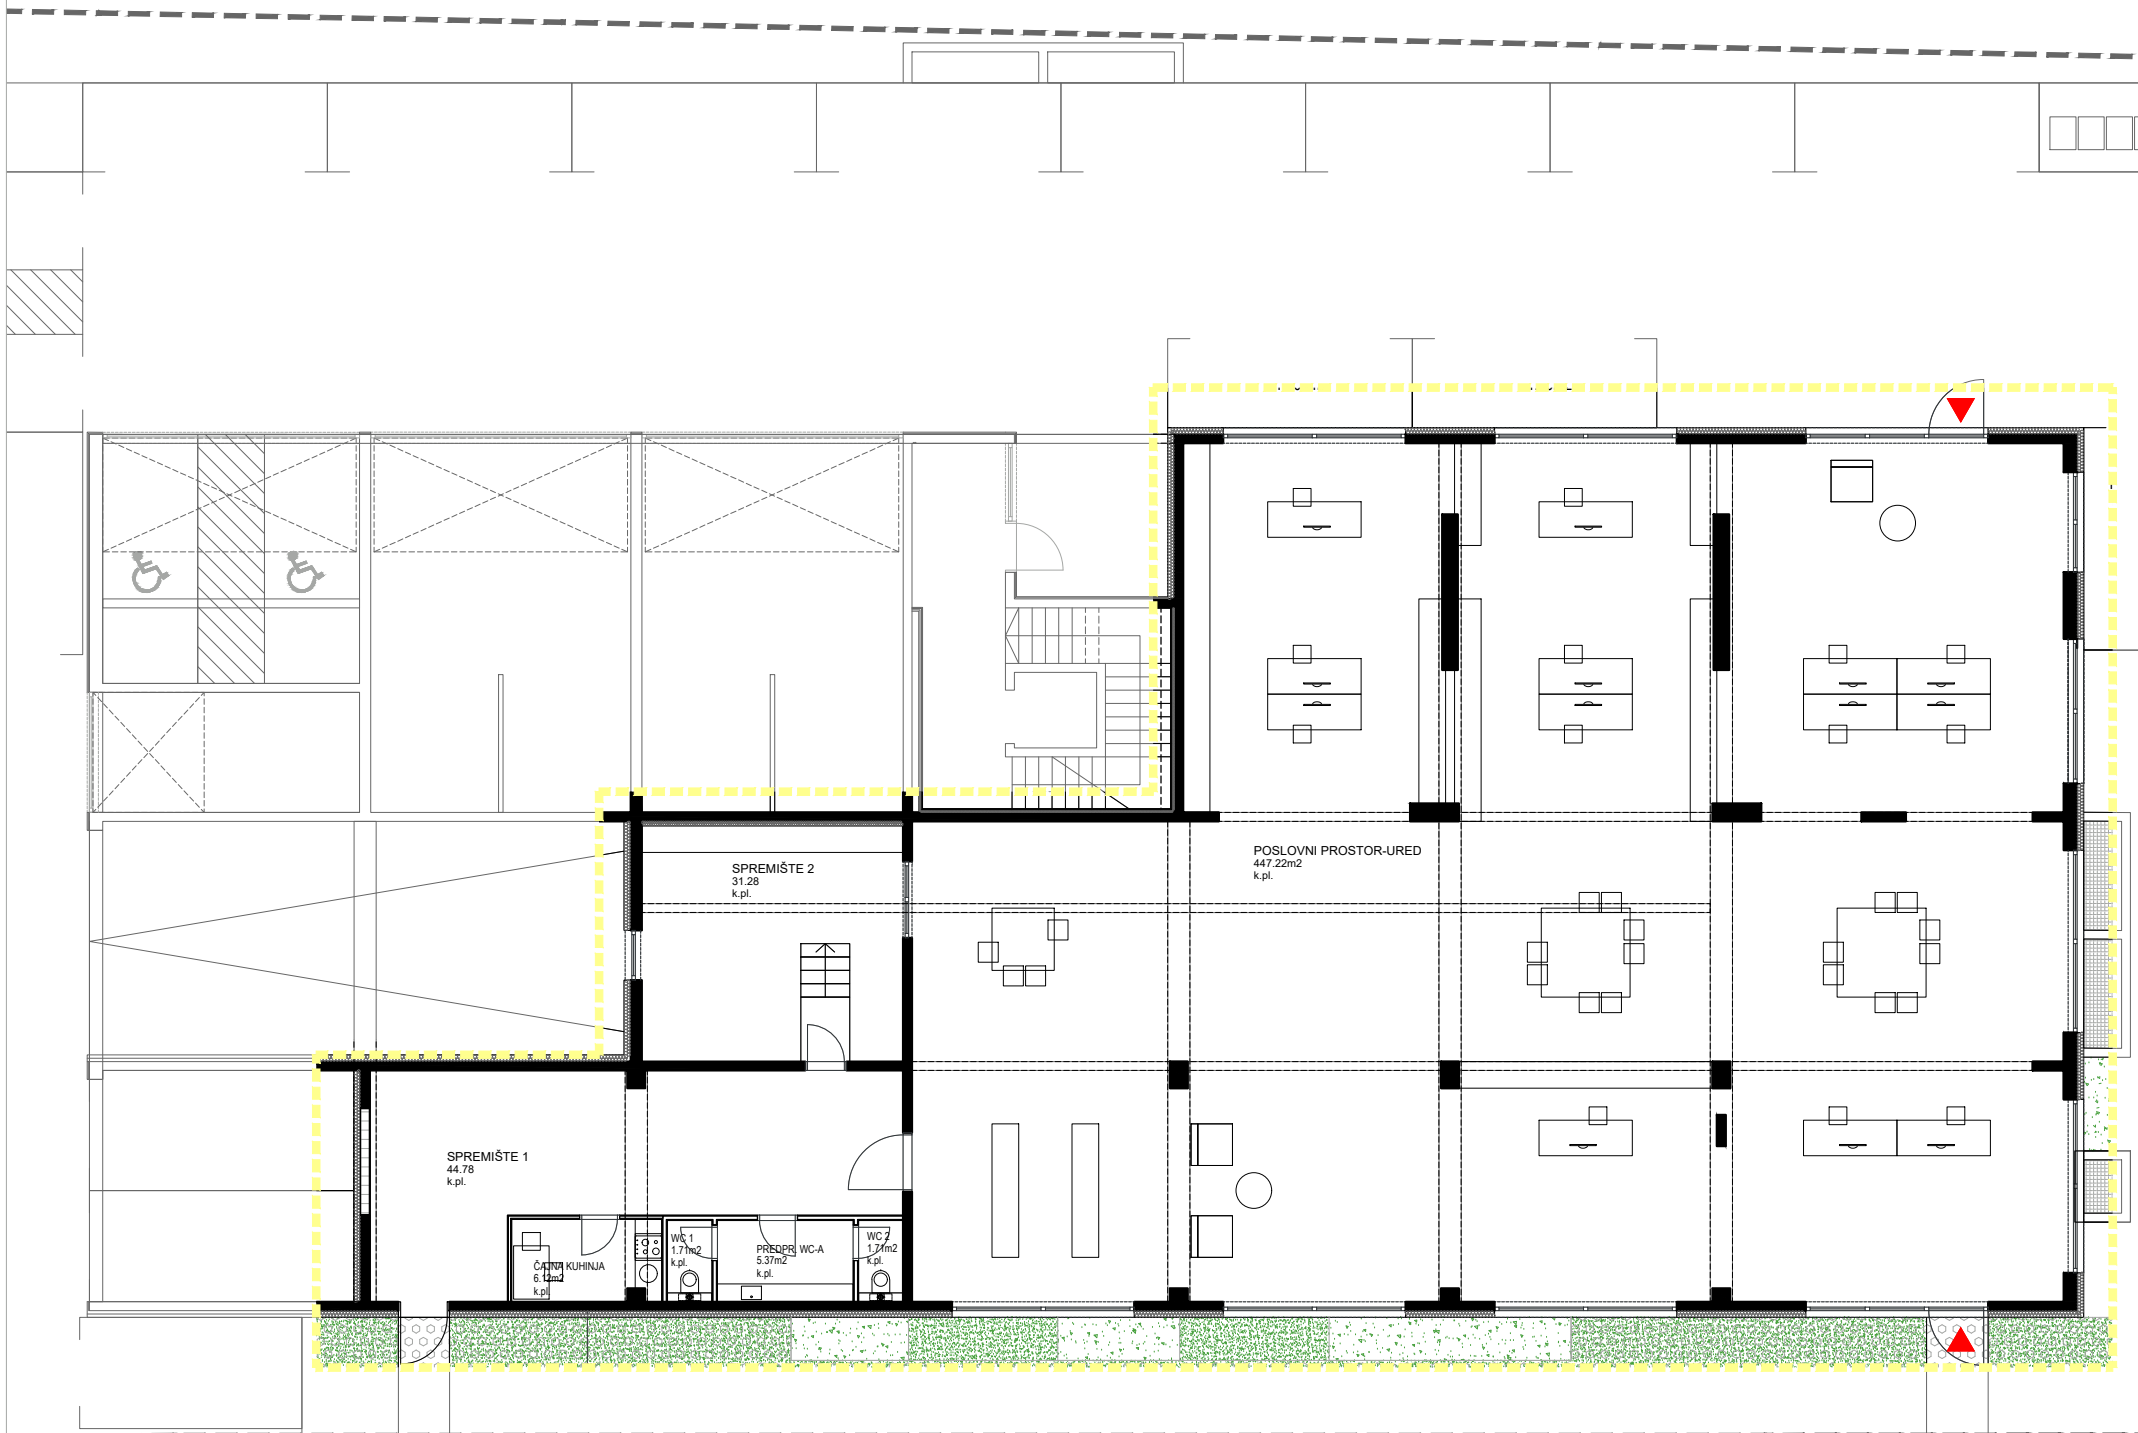

PIXEL VIŠE
 Gređice 102b
 10 000 Zagreb
 T +38591 533 8176
 info@pixel-vise.hr
 www.pixel-vise.hr

**STAMBENO
 POSLOVNA ZGRADA**
 Huzjanova bb, Zagreb

POSLOVNI PROSTOR_PRIZEMLJE_PP1		
prostorija	netto površina (m ²)	netto obračunata površina (m ²)
posl.prostor - ured	447,22	447,22
spremište 1	44,78	44,78
spremište 2	31,28	31,28
čajna kuhinja	6,12	6,12
wc 1	1,71	1,71
predprostor wc-a	5,37	5,37
wc 2	1,71	1,71
ukupno ZATVORENO	538,19	538,19
ukupno POSLOVNI PROSTOR	538,19	538,19