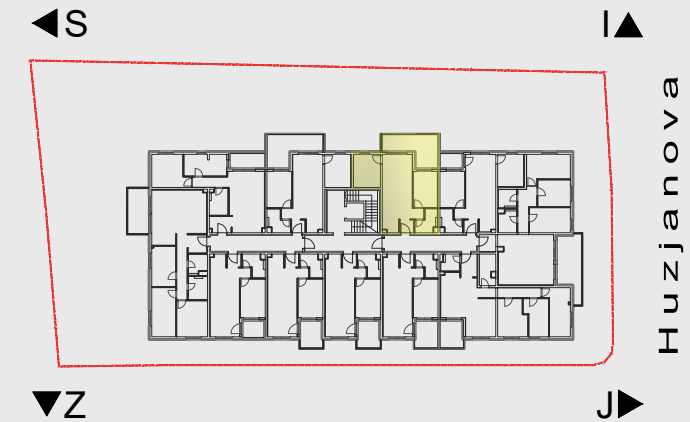

PIXEL VIŠE  
 Gređice 102b  
 10 000 Zagreb  
 T +38591 533 8176  
 info@pixel-vise.hr  
 www.pixel-vise.hr

**STAMBENO  
 POSLOVNA ZGRADA**  
 Huzjanova bb, Zagreb

**TROSOBNI STAN 1. KAT STAN S1**

| stan / prostorija           | netto površina (m <sup>2</sup> ) | netto obračunata površina (m <sup>2</sup> ) |
|-----------------------------|----------------------------------|---|
| ulaz/hodnik                 | 2,05                             | 2,05  |
| db + blagovaonica + kuhinja | 23,87                            | 23,87                                       |
| soba 1                      | 9,72                             | 9,72  |
| soba 2                      | 9,79                             | 9,79  |
| degažman                    | 1,36                             | 1,36  |
| kupaonica                   | 4,28                             | 4,28  |
| <b>ukupno ZATVORENO</b>     | <b>51,07</b>                     | <b>51,07</b>                                |
| loggia                      | 4,14                             | 3,11  |
| balkon                      | 10,26                            | 5,13  |
| <b>ukupno STAN S1</b>       | <b>65,47</b>                     | <b>59,31</b>                                |