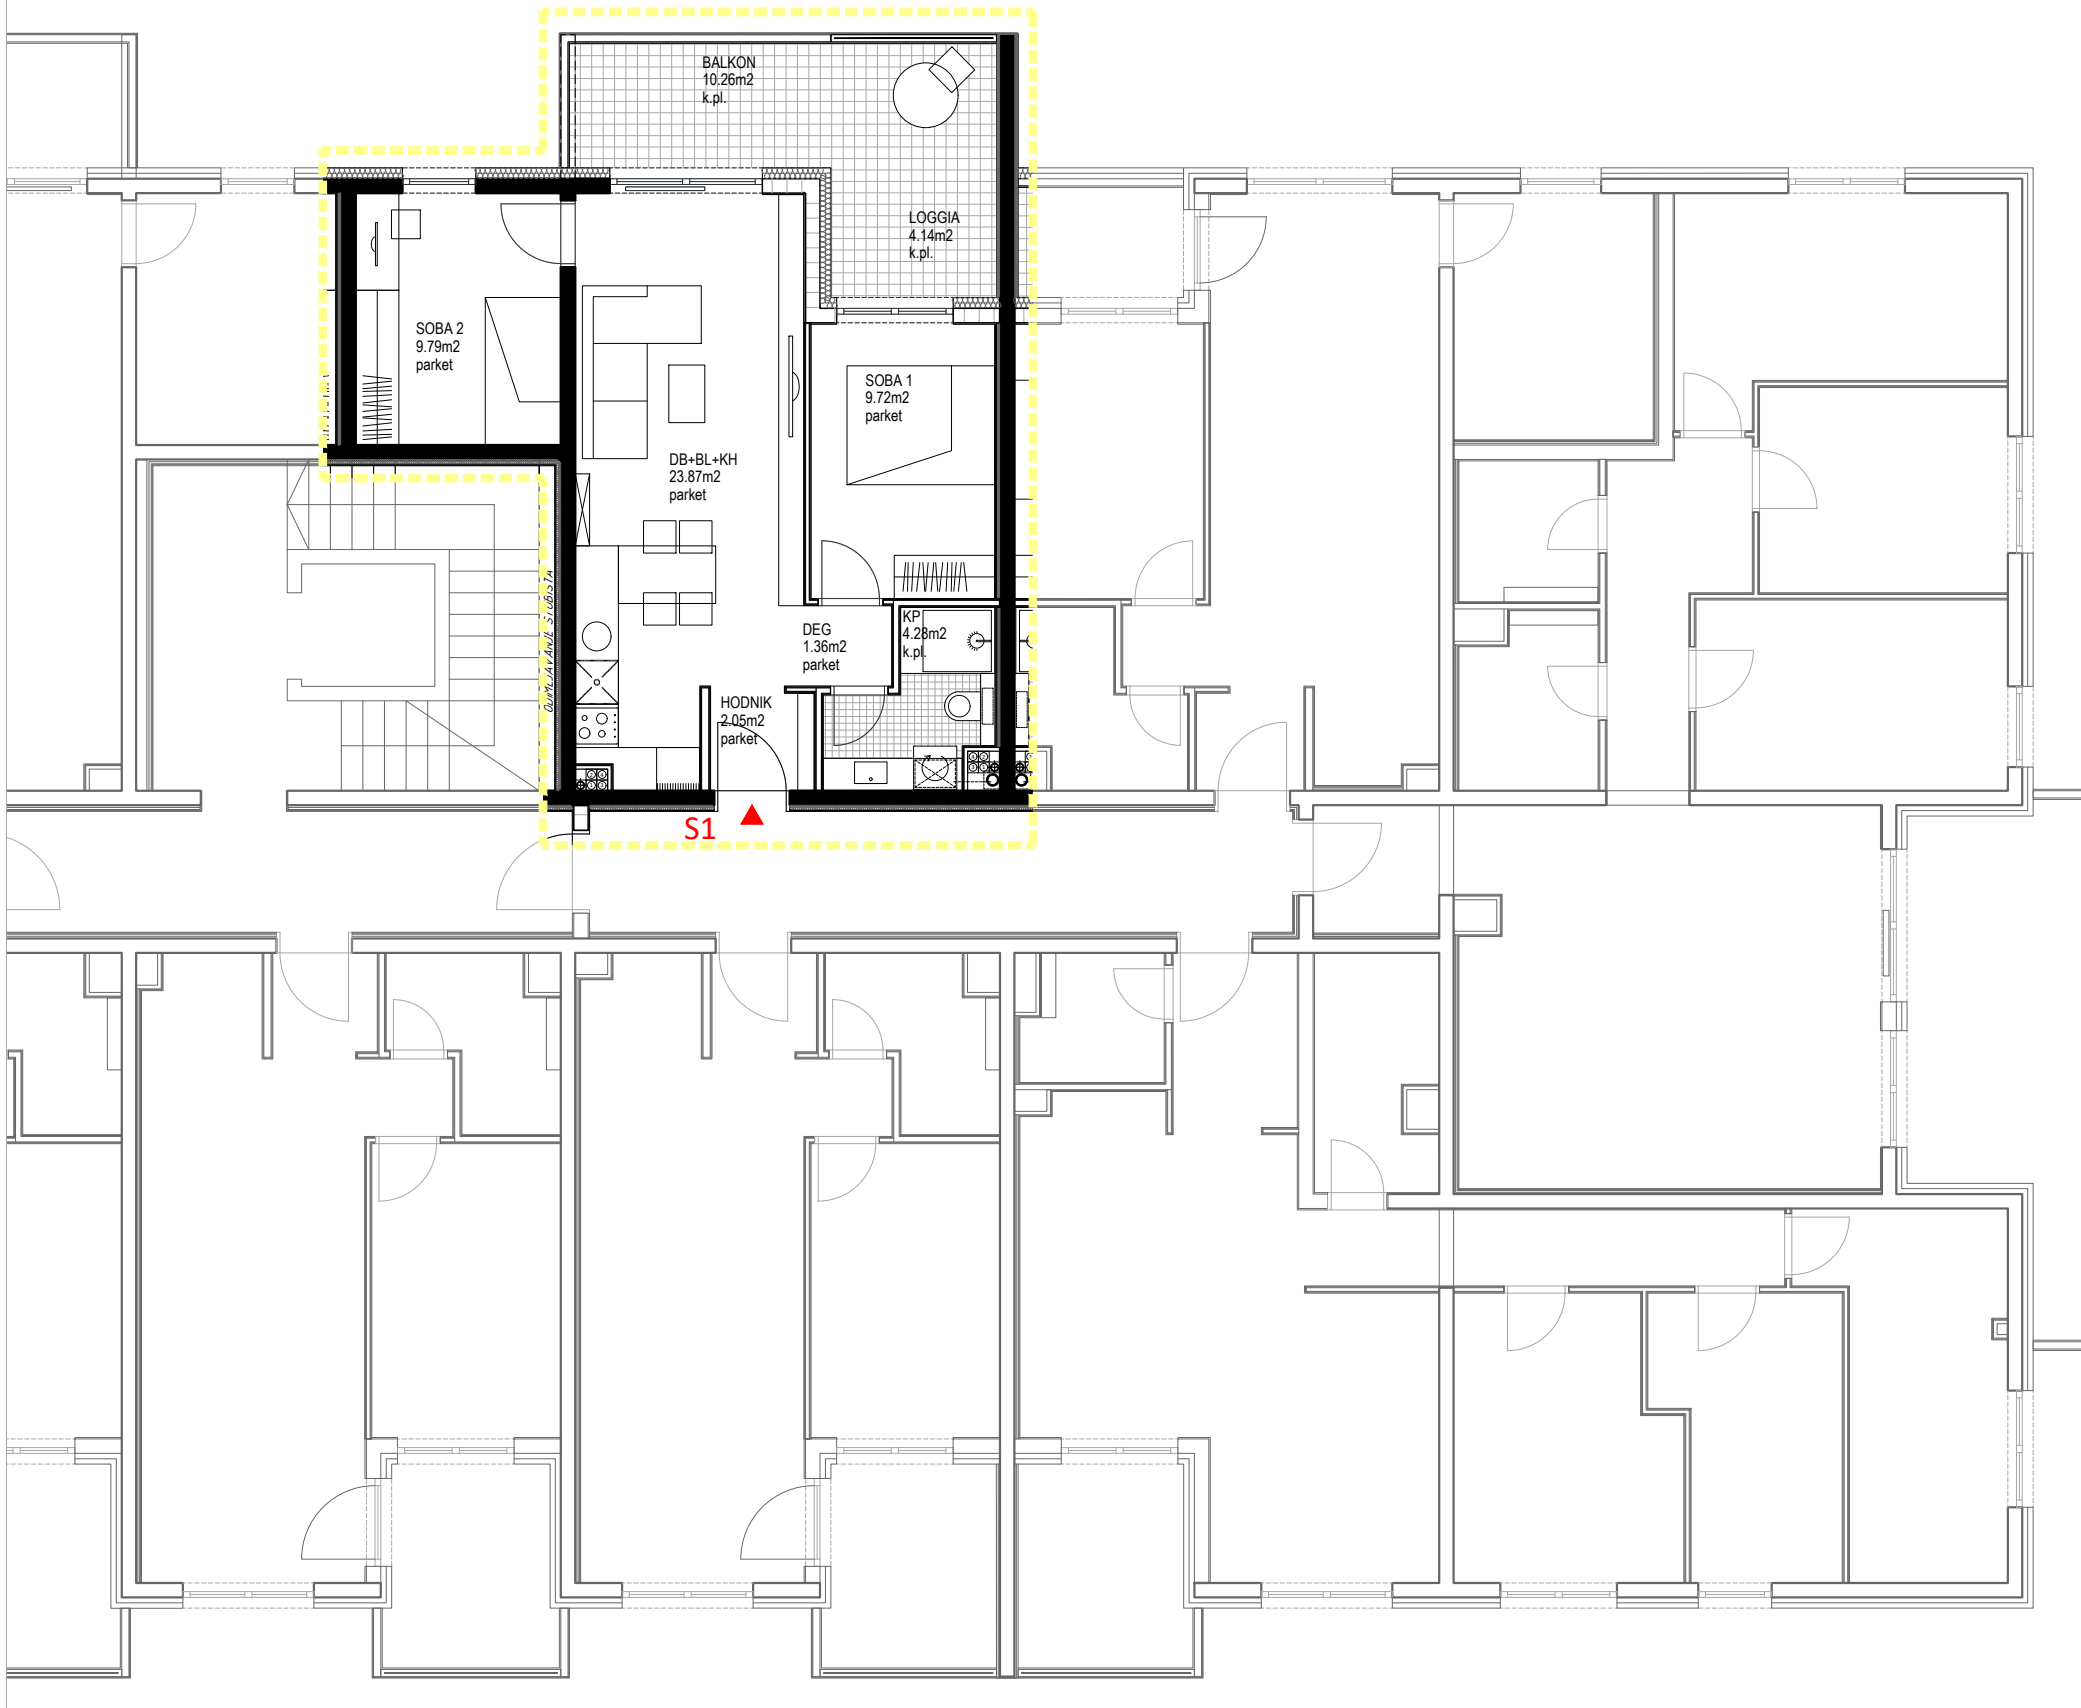

PIXEL VIŠE  
 Gređice 102b  
 10 000 Zagreb  
 T +38591 533 8176  
 info@pixel-vise.hr  
 www.pixel-vise.hr

**STAMBENO  
 POSLOVNA ZGRADA**  
 Huzjanova bb, Zagreb

**TROSOBNI STAN 1. KAT STAN S1**

| stan / prostorija           | netto površina (m <sup>2</sup> ) | netto obračunata površina (m <sup>2</sup> ) |
|-----------------------------|----------------------------------|---|
| ulaz/hodnik                 | 2,05                             | 2,05  |
| db + blagovaonica + kuhinja | 23,87                            | 23,87                                       |
| soba 1                      | 9,72                             | 9,72  |
| soba 2                      | 9,79                             | 9,79  |
| degažman                    | 1,36                             | 1,36  |
| kupaonica                   | 4,28                             | 4,28  |
| <b>ukupno ZATVORENO</b>     | <b>51,07</b>                     | <b>51,07</b>                                |
| loggia                      | 4,14                             | 3,11  |
| balkon                      | 10,26                            | 5,13  |
| <b>ukupno STAN S1</b>       | <b>65,47</b>                     | <b>59,31</b>                                |