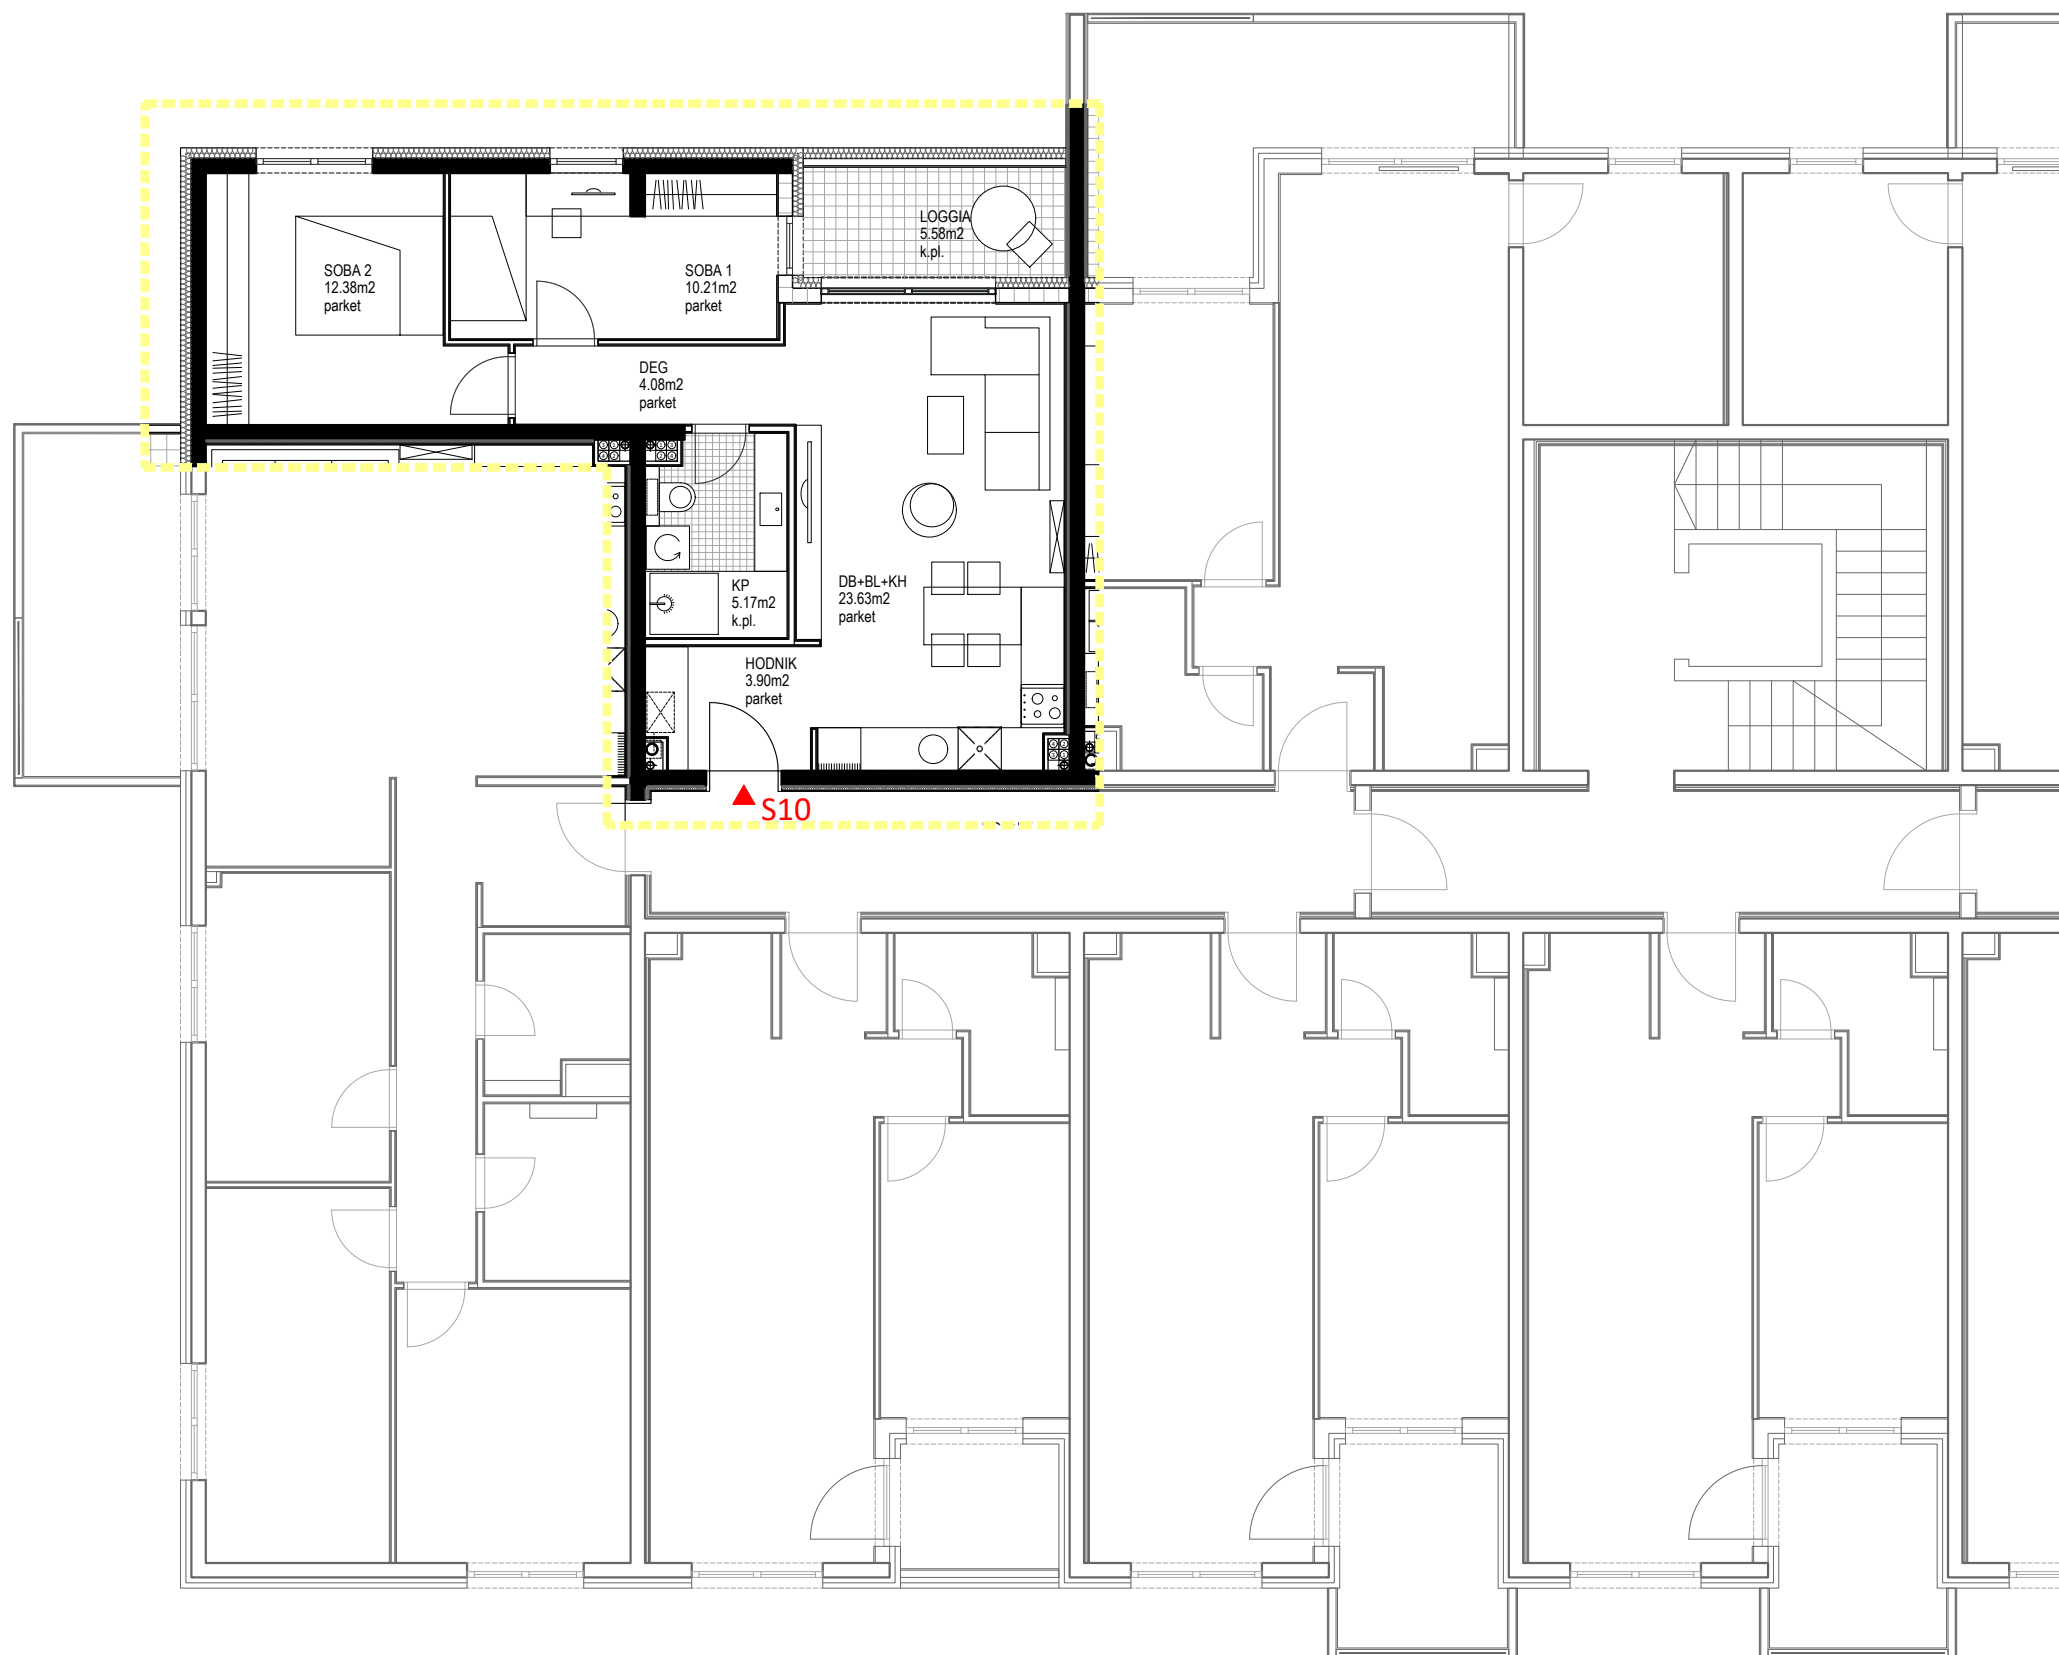

PIXEL VIŠE
 Gređice 102b
 10 000 Zagreb
 T +38591 533 8176
 info@pixel-vise.hr
 www.pixel-vise.hr

**STAMBENO
 POSLOVNA ZGRADA**
 Huzjanova bb, Zagreb

TROSOBNI STAN_1. KAT_STAN S10

stan / prostorija	netto površina (m ²)	netto obračunata površina (m ²)
ulaz/hodnik	3,90	3,90
db + blagovaonica + kuhinja	23,63	23,63
soba 1	10,21	10,21
soba 2	12,38	12,38
degažman	4,08	4,08
kupaonica	5,17	5,17
ukupno ZATVORENO	59,37	59,37
loggia	5,58	4,19
ukupno STAN S10	64,95	63,56