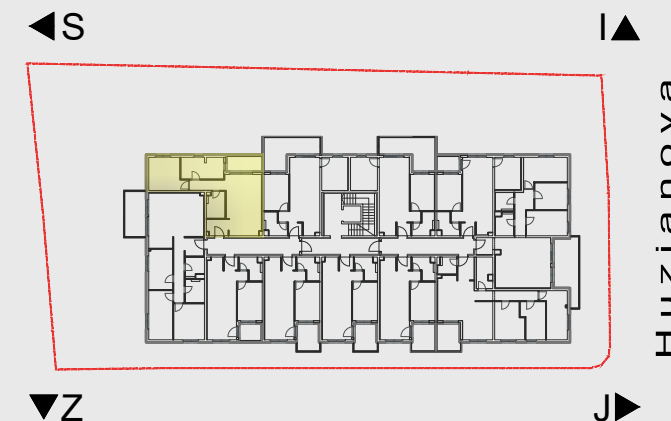

PIXEL VIŠE
 Gređice 102b
 10 000 Zagreb
 T +38591 533 8176
 info@pixel-vise.hr
 www.pixel-vise.hr

**STAMBENO
 POSLOVNA ZGRADA**
 Huzjanova bb, Zagreb

TROSOBNI STAN_1. KAT_STAN S10

stan / prostorija	netto površina (m ²)	netto obračunata površina (m ²)
ulaz/hodnik	3,90	3,90
db + blagovaonica + kuhinja	23,63	23,63
soba 1	10,21	10,21
soba 2	12,38	12,38
degažman	4,08	4,08
kupaonica	5,17	5,17
ukupno ZATVORENO	59,37	59,37
loggia	5,58	4,19
ukupno STAN S10	64,95	63,56