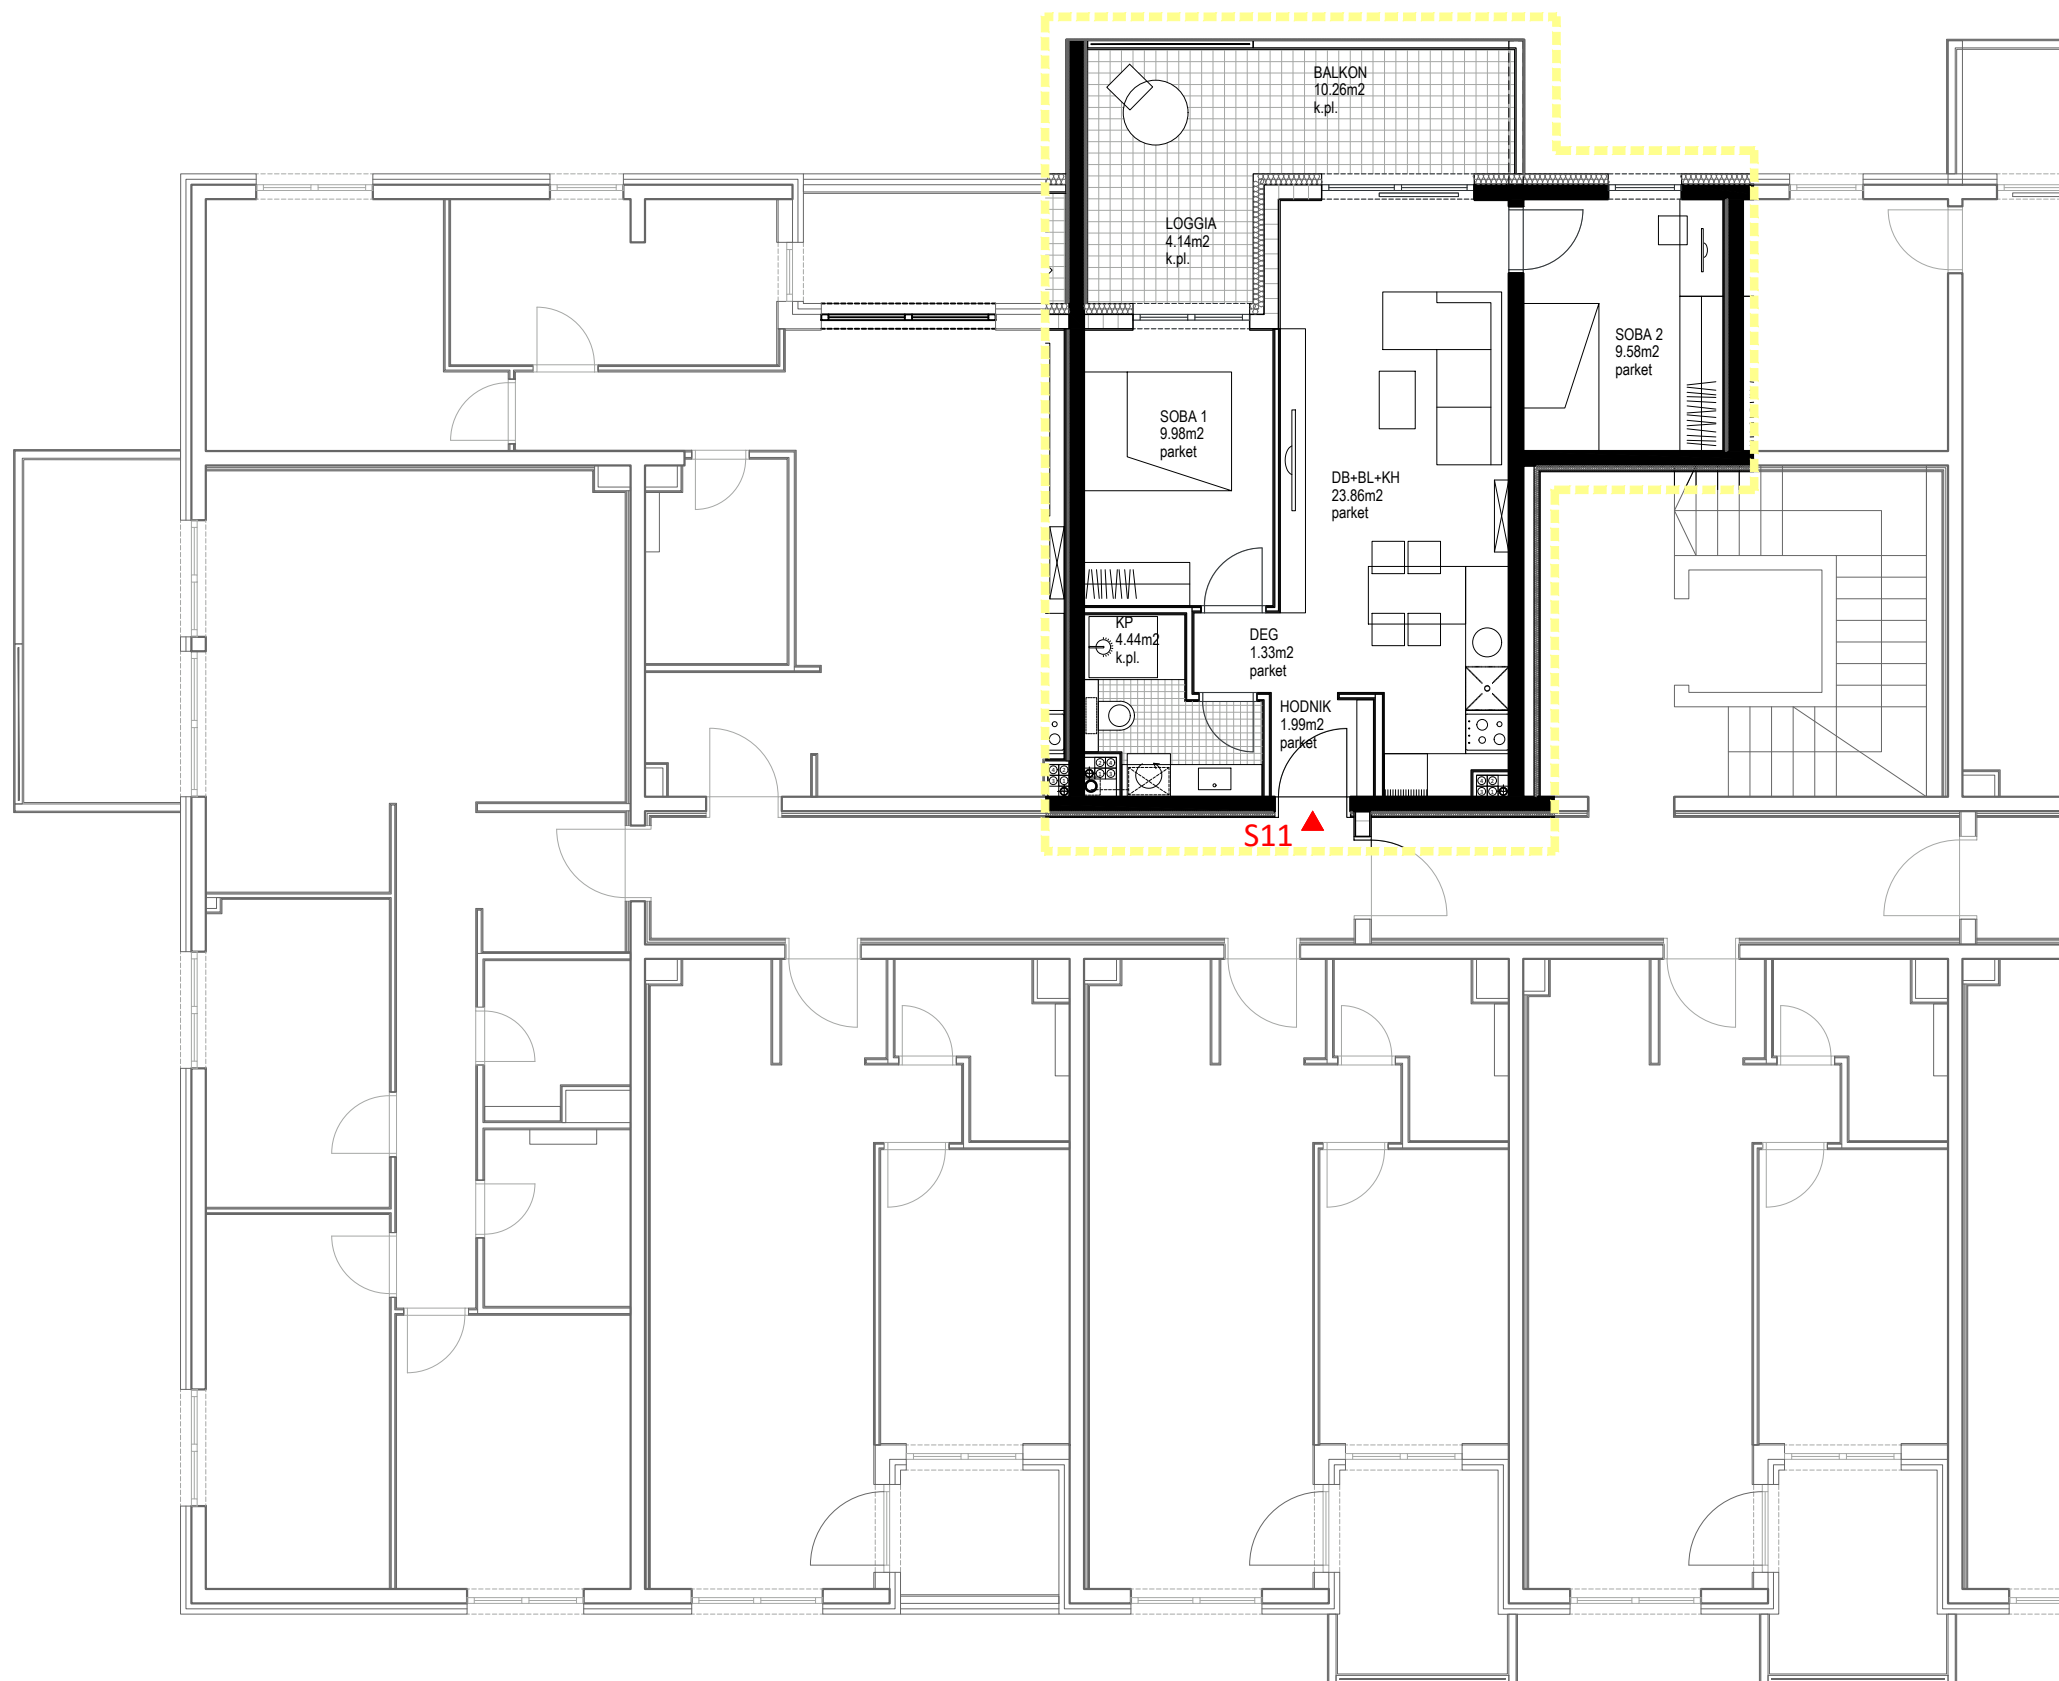

PIXEL VIŠE
 Gređice 102b
 10 000 Zagreb
 T +38591 533 8176
 info@pixel-vise.hr
 www.pixel-vise.hr

**STAMBENO
 POSLOVNA ZGRADA**
 Huzjanova bb, Zagreb

TROSOBNI STAN_1. KAT_STAN S11

stan / prostorija	netto površina (m²)	netto obračunata površina (m²)
ulaz/hodnik	1,99	1,99
db + blagovaonica + kuhinja	23,86	23,86
soba 1	9,98	9,98
soba 2	9,58	9,58
degažman	1,33	1,33
kupaonica	4,44	4,44
ukupno ZATVORENO	51,18	51,18
loggia	4,14	3,11
balkon	10,26	5,13
ukupno STAN S11	65,58	59,42