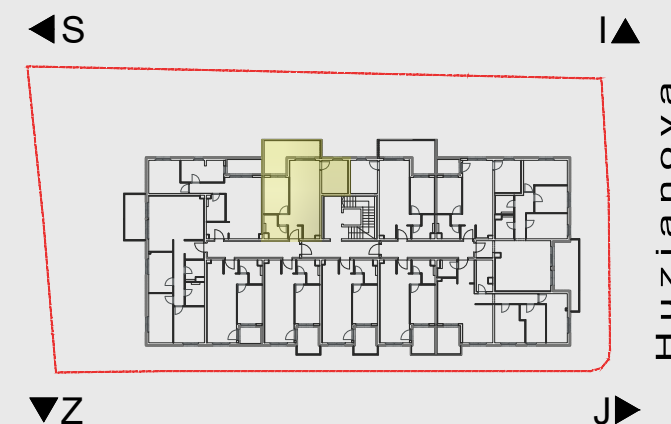

PIXEL VIŠE
 Gređice 102b
 10 000 Zagreb
 T +38591 533 8176
 info@pixel-vise.hr
 www.pixel-vise.hr

**STAMBENO
 POSLOVNA ZGRADA**
 Huzjanova bb, Zagreb

TROSOBNI STAN_1. KAT_STAN S11

stan / prostorija	netto površina (m²)	netto obračunata površina (m²)
ulaz/hodnik	1,99	1,99
db + blagovaonica + kuhinja	23,86	23,86
soba 1	9,98	9,98
soba 2	9,58	9,58
degažman	1,33	1,33
kupaonica	4,44	4,44
ukupno ZATVORENO	51,18	51,18
loggia	4,14	3,11
balkon	10,26	5,13
ukupno STAN S11	65,58	59,42