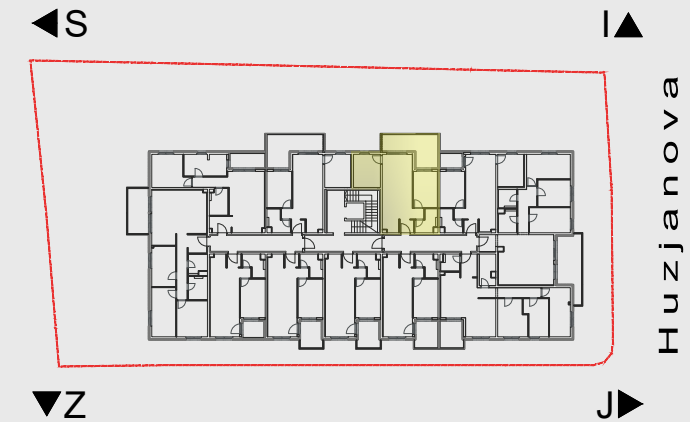

PIXEL VIŠE
 Gredice 102b
 10 000 Zagreb
 T +38591 533 8176
 info@pixel-vise.hr
 www.pixel-vise.hr

**STAMBENO
 POSLOVNA ZGRADA**
 Huzjanova bb, Zagreb

TROSOBNI STAN_2. KAT_STAN S12

stan / prostorija	netto površina (m ²)	netto obračunata površina (m ²)
ulaz/hodnik	2,05	2,05
db + blagovaonica + kuhinja	23,87	23,87
soba 1	9,72	9,72
soba 2	9,79	9,79
degažman	1,36	1,36
kupaonica	4,28	4,28
ukupno ZATVORENO	51,07	51,07
loggia	4,14	3,11
balkon	10,26	5,13
ukupno STAN S12	65,47	59,31