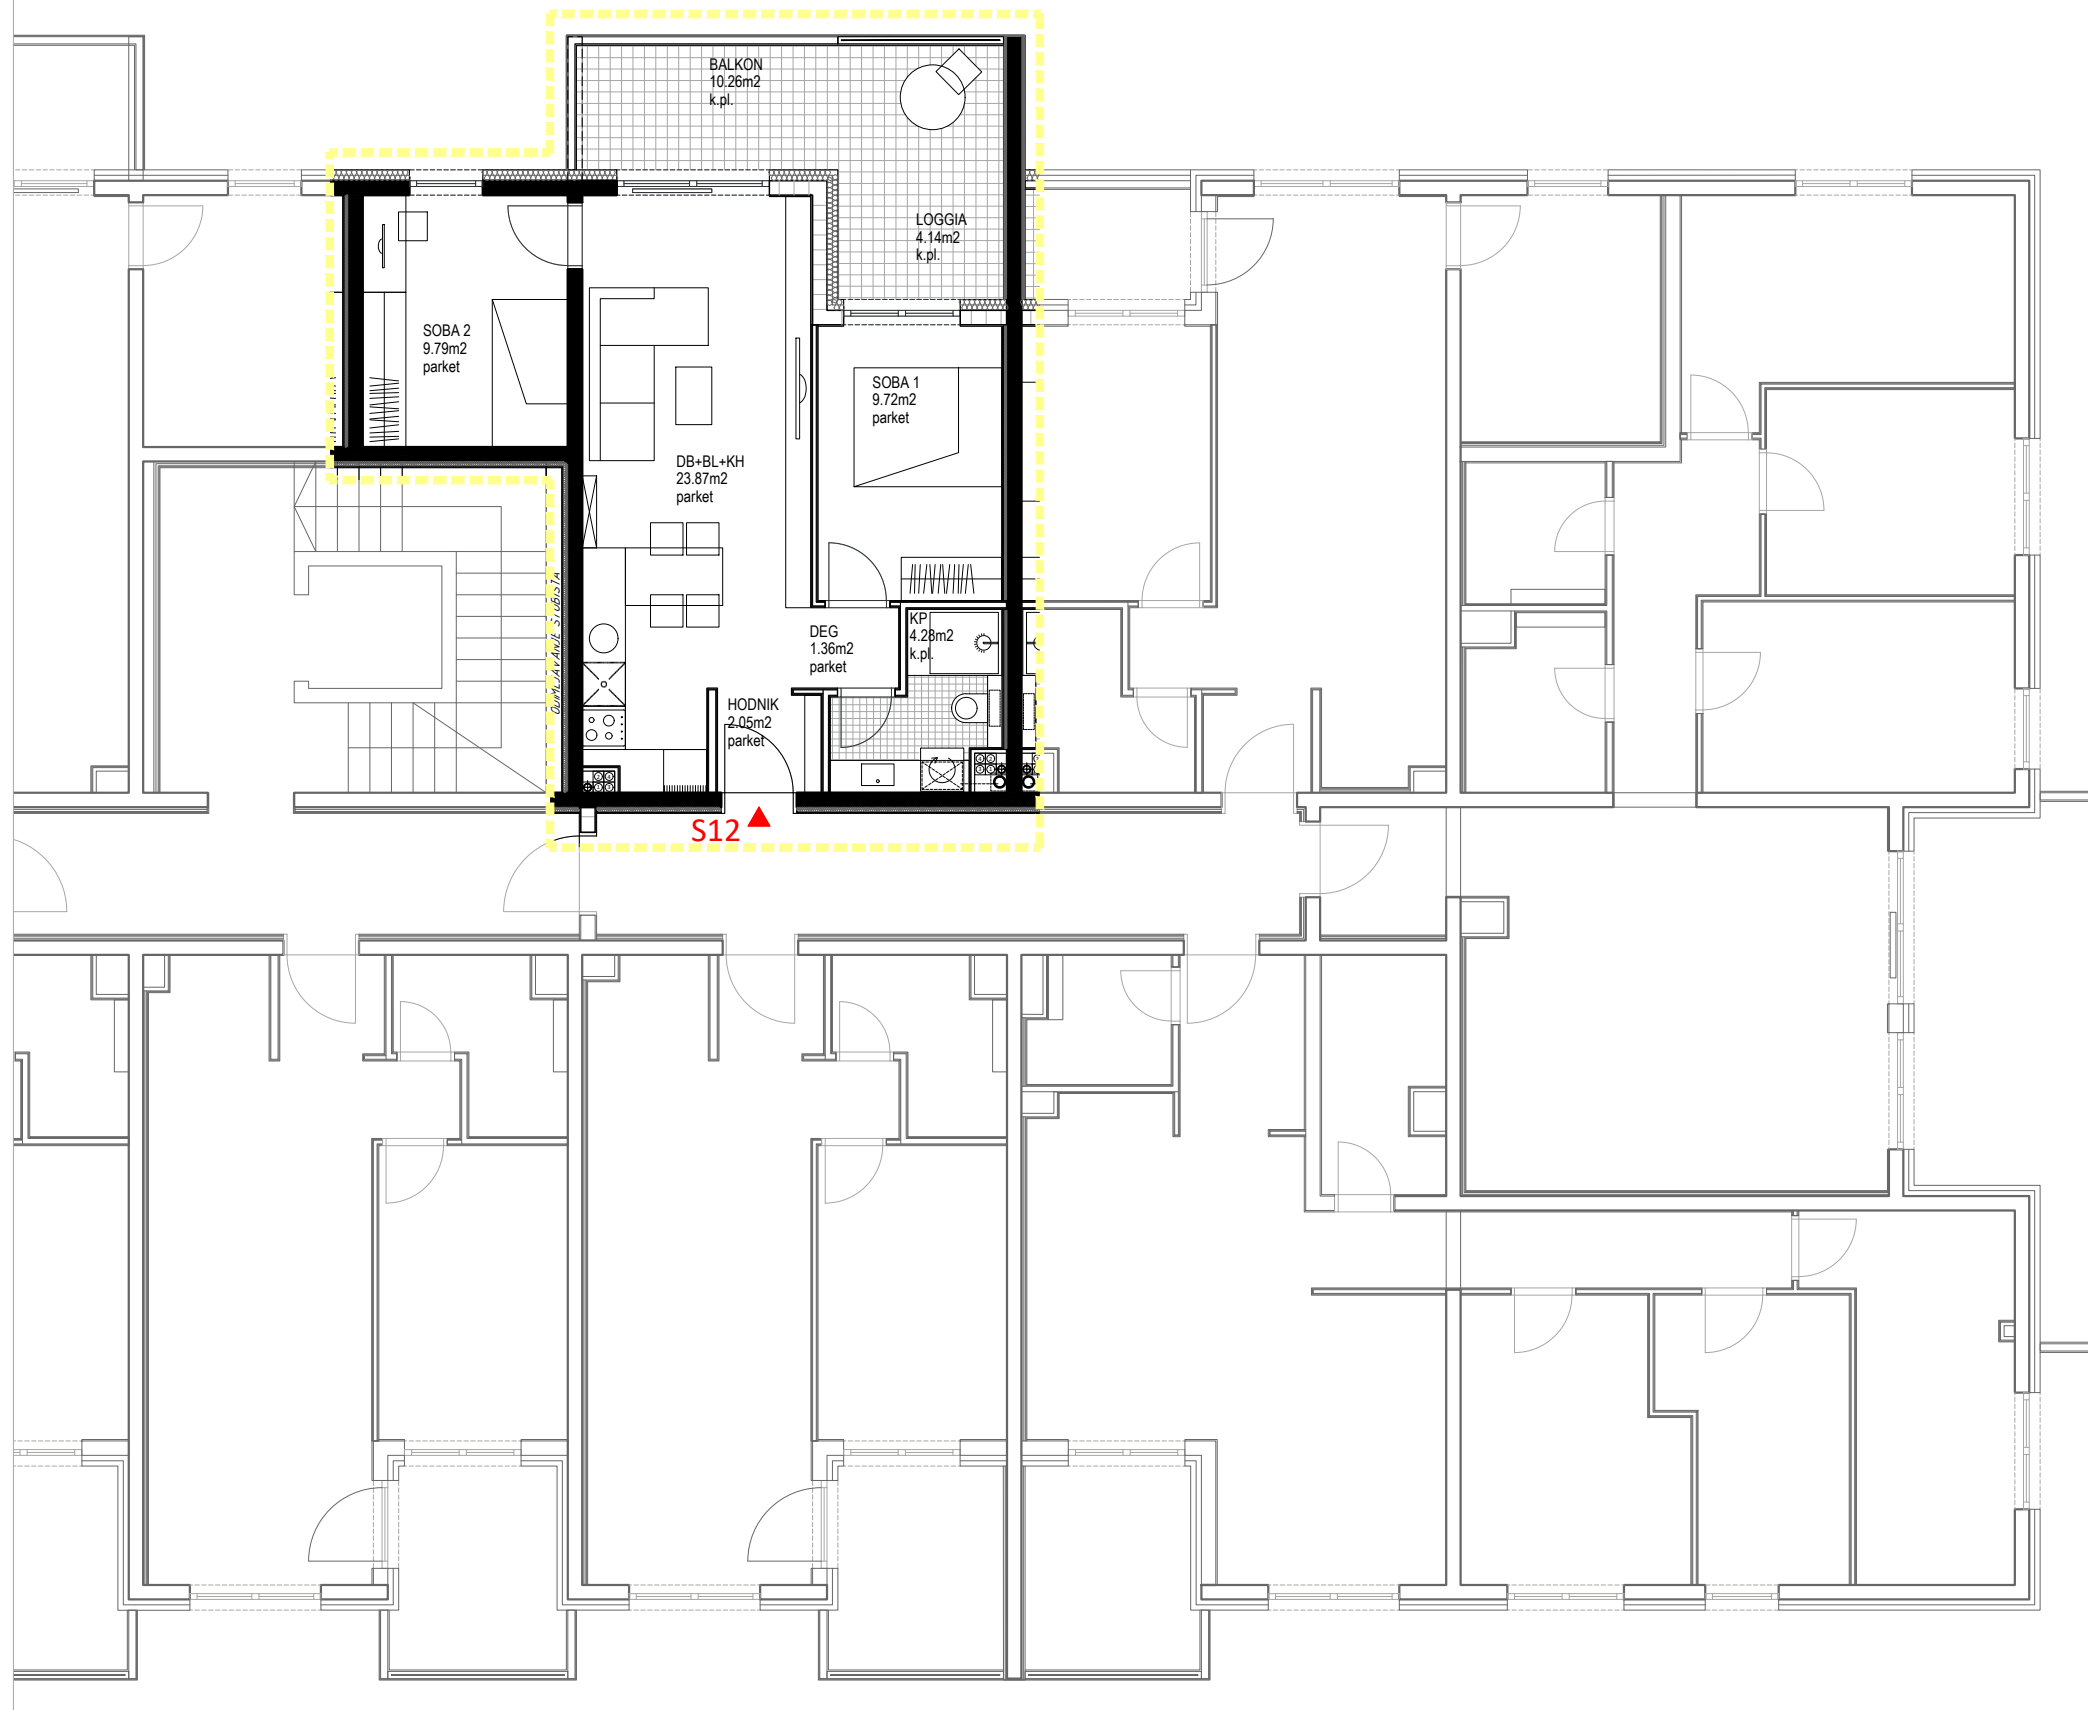

PIXEL VIŠE
 Gredice 102b
 10 000 Zagreb
 T +38591 533 8176
 info@pixel-vise.hr
 www.pixel-vise.hr

**STAMBENO
 POSLOVNA ZGRADA**
 Huzjanova bb, Zagreb

TROSOBNI STAN_2. KAT_STAN S12

stan / prostorija	netto površina (m ²)	netto obračunata površina (m ²)
ulaz/hodnik	2,05	2,05
db + blagovaonica + kuhinja	23,87	23,87
soba 1	9,72	9,72
soba 2	9,79	9,79
degažman	1,36	1,36
kupaonica	4,28	4,28
ukupno ZATVORENO	51,07	51,07
loggia	4,14	3,11
balkon	10,26	5,13
ukupno STAN S12	65,47	59,31