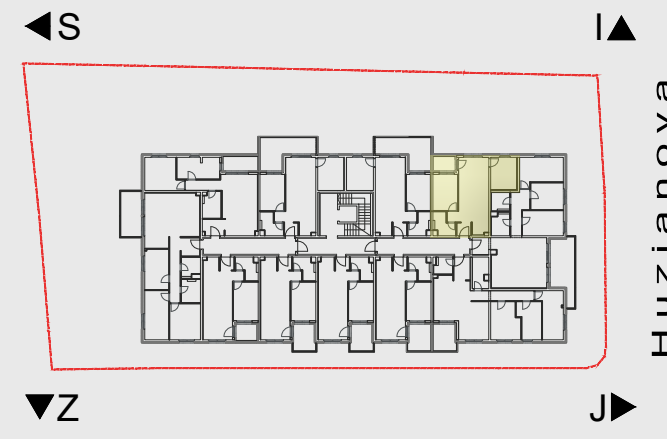

PIXEL VIŠE
 Gređice 102b
 10 000 Zagreb
 T +38591 533 8176
 info@pixel-vise.hr
 www.pixel-vise.hr

**STAMBENO
 POSLOVNA ZGRADA**
 Huzjanova bb, Zagreb

Huzjanova

TROSOBNI STAN_2. KAT_STAN S13

stan / prostorija	netto površina (m ²)	netto obračunata površina (m ²)
ulaz/hodnik	2,12	2,12
db + blagovaonica + kuhinja	23,78	23,78
soba 1	9,94	9,94
soba 2	9,41	9,41
degažman	1,36	1,36
kupaonica	4,35	4,35
ukupno ZATVORENO	50,96	50,96
loggia	3,52	2,64
ukupno STAN S13	54,48	53,60