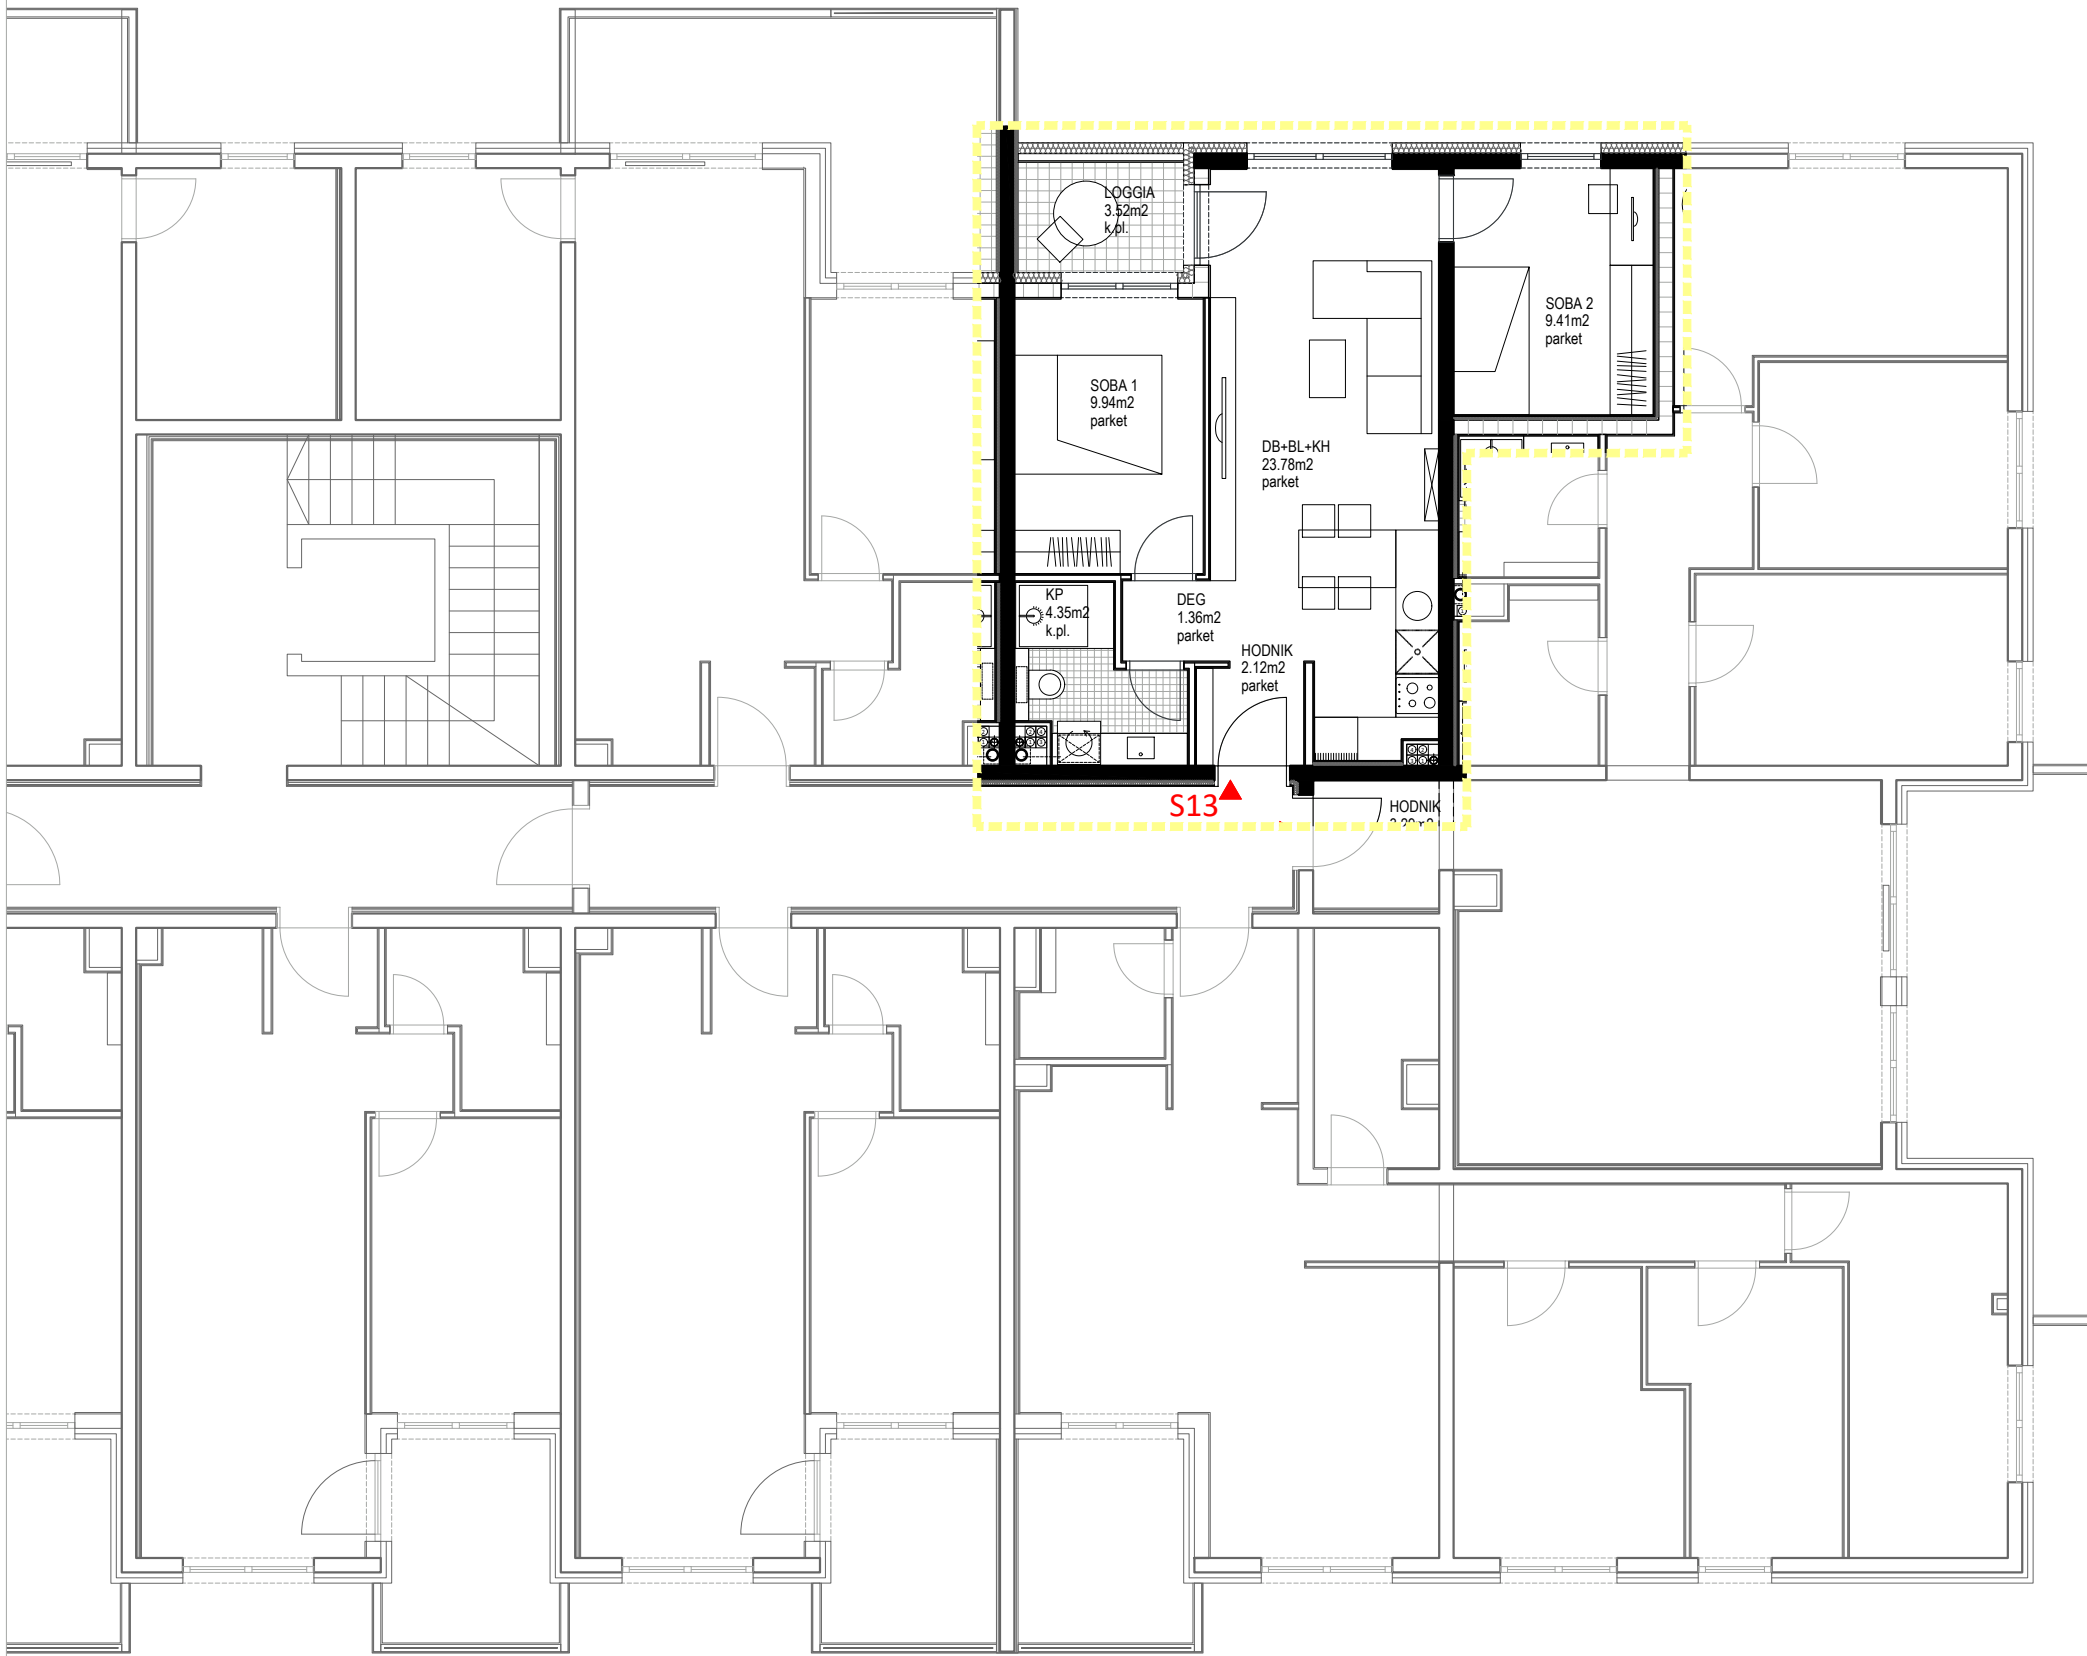

PIXEL VIŠE
 Gređice 102b
 10 000 Zagreb
 T +38591 533 8176
 info@pixel-vise.hr
 www.pixel-vise.hr

**STAMBENO
 POSLOVNA ZGRADA**
 Huzjanova bb, Zagreb

Huzjanova

TROSOBNI STAN_2. KAT_STAN S13

stan / prostorija	netto površina (m ²)	netto obračunata površina (m ²)
ulaz/hodnik	2,12	2,12
db + blagovaonica + kuhinja	23,78	23,78
soba 1	9,94	9,94
soba 2	9,41	9,41
degažman	1,36	1,36
kupaonica	4,35	4,35
ukupno ZATVORENO	50,96	50,96
loggia	3,52	2,64
ukupno STAN S13	54,48	53,60