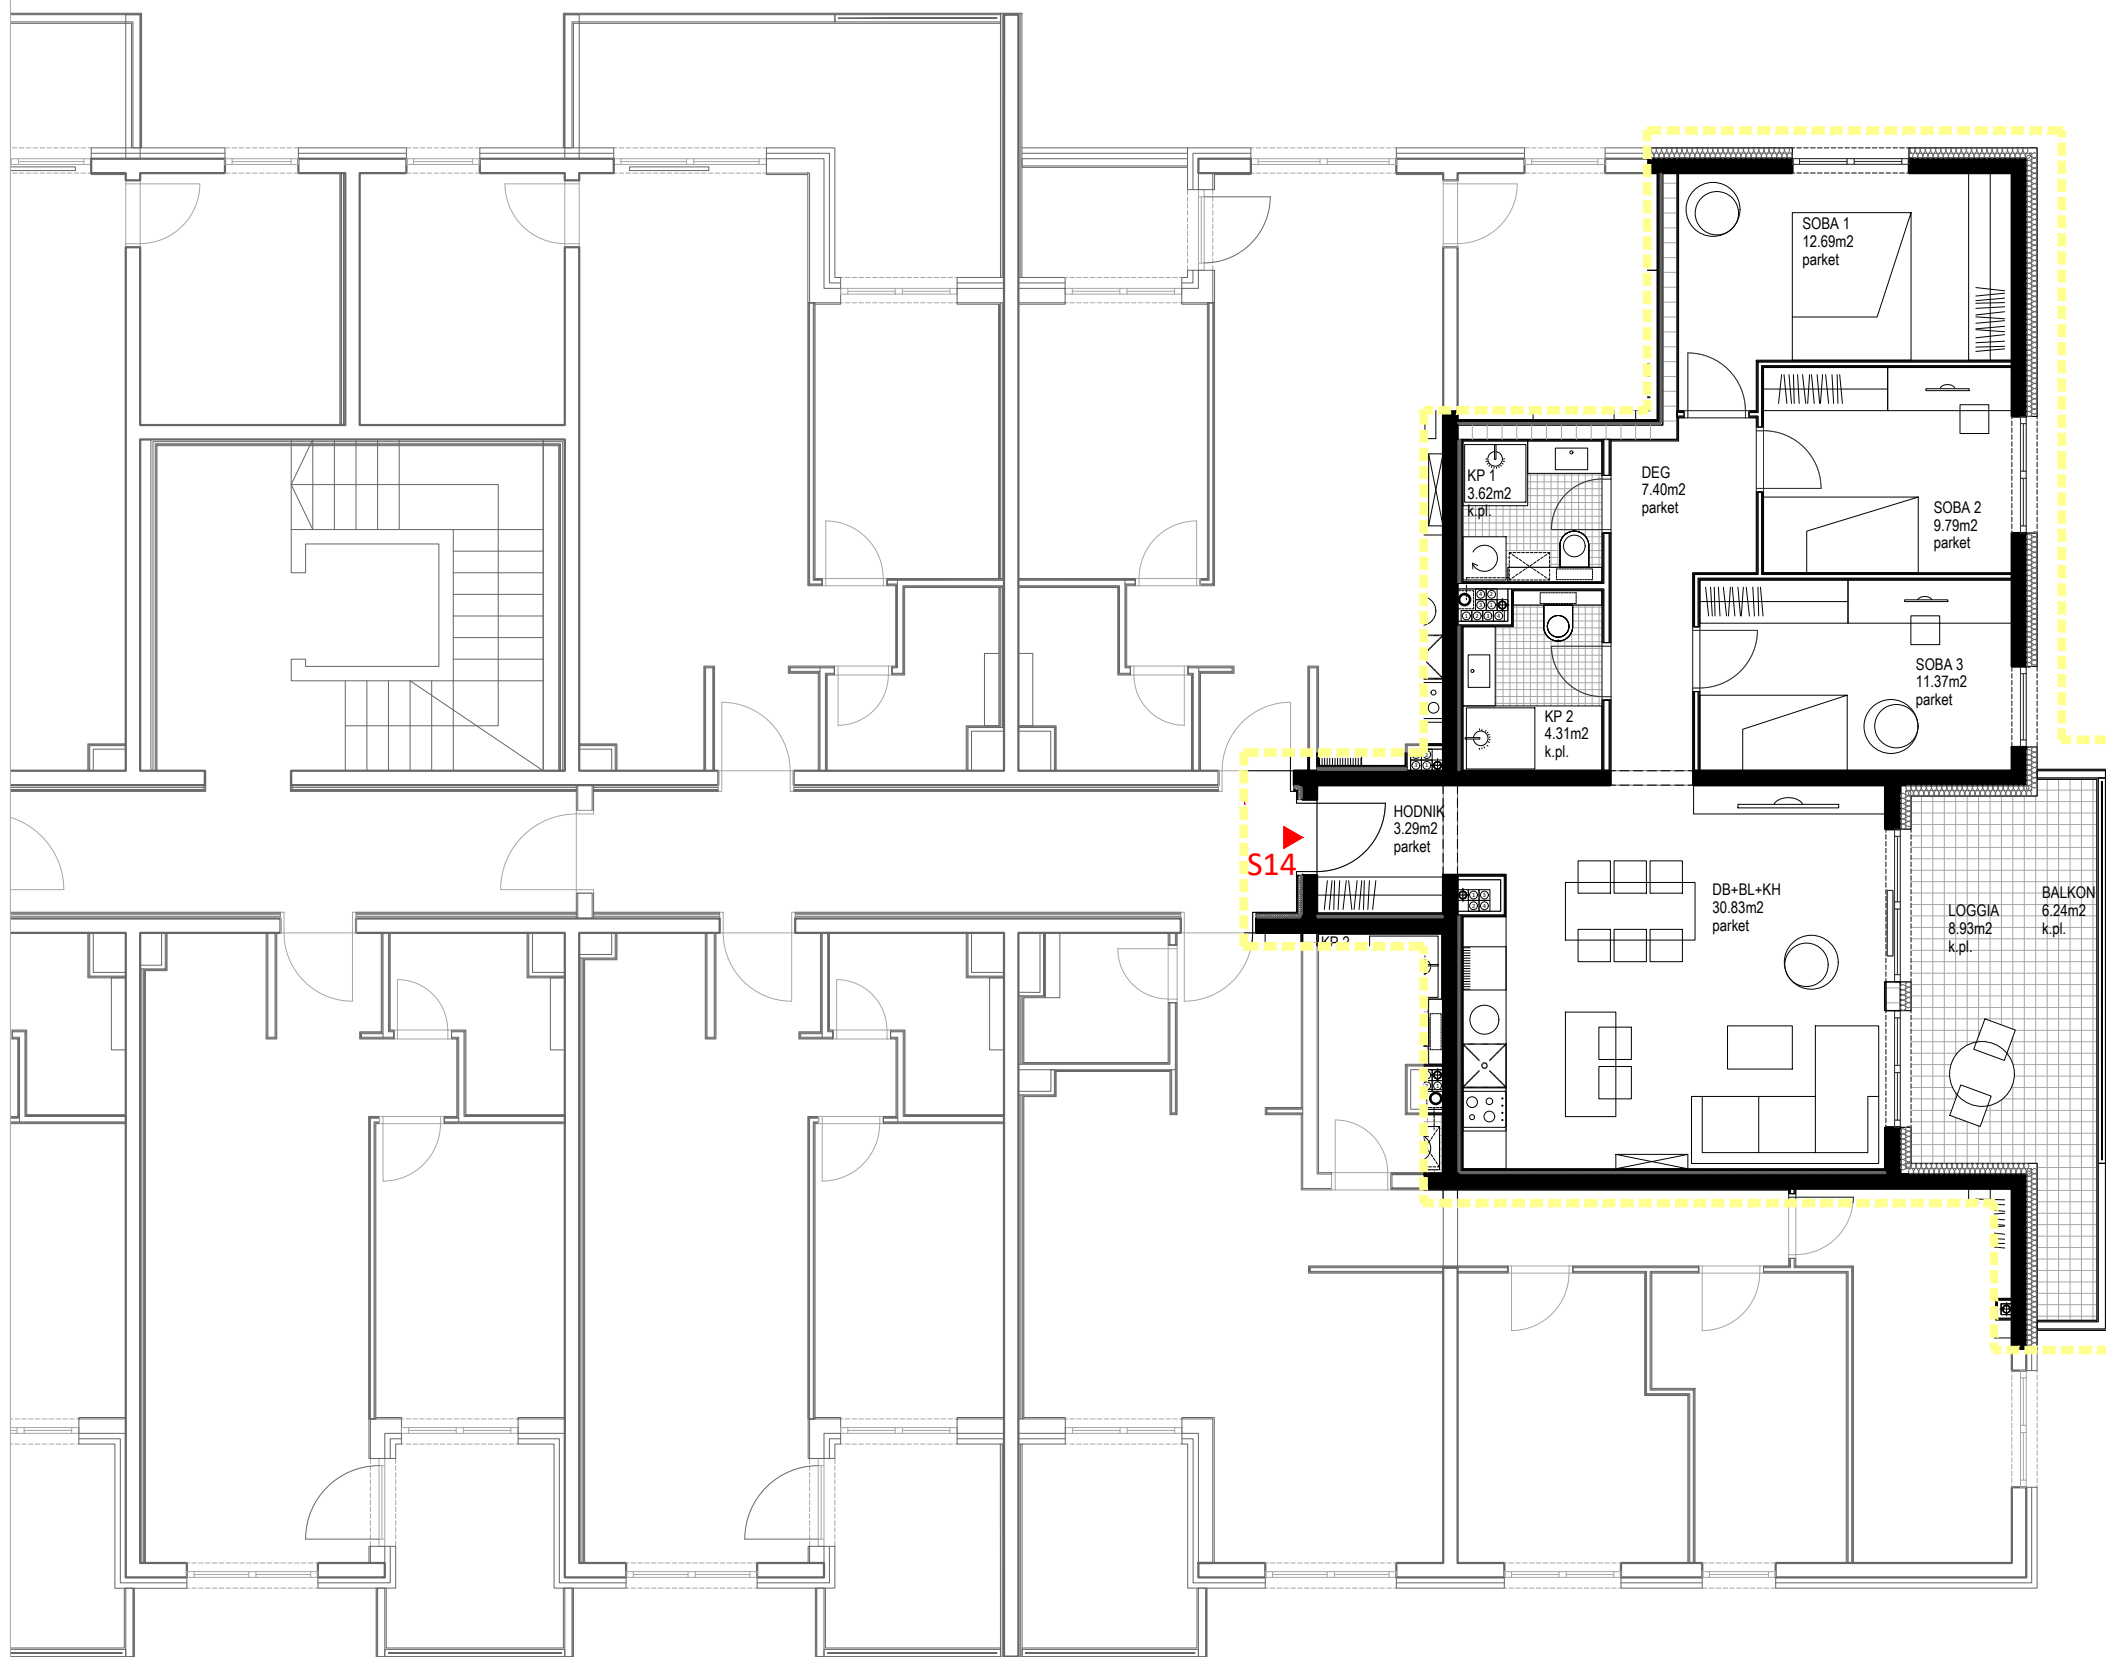

PIXEL VIŠE
 Gređice 102b
 10 000 Zagreb
 T +38591 533 8176
 info@pixel-vise.hr
 www.pixel-vise.hr

**STAMBENO
 POSLOVNA ZGRADA**
 Huzjanova bb, Zagreb

Huzjanova

ČETVEROSOBNI STAN_2. KAT_STAN S14

stan / prostorija	netto površina (m ²)	netto obračunata površina (m ²)
ulaz/hodnik	3,29	3,29
db + blagovaonica + kuhinja	30,83	30,83
soba 1	12,69	12,69
soba 2	9,79	9,79
soba 3	11,37	11,37
degažman	7,40	7,40
kupaonica 1	3,62	3,62
kupaonica 2	4,31	4,31
ukupno ZATVORENO	83,30	83,30
loggia	8,93	6,70
balkon	6,24	3,12
ukupno STAN S14	98,47	93,12