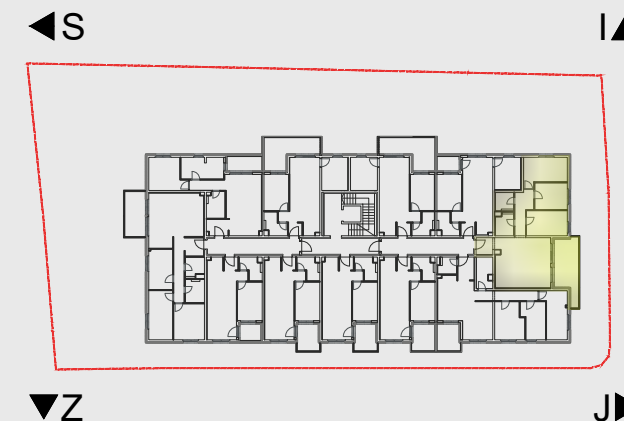

PIXEL VIŠE
 Gređice 102b
 10 000 Zagreb
 T +38591 533 8176
 info@pixel-vise.hr
 www.pixel-vise.hr

**STAMBENO
 POSLOVNA ZGRADA**
 Huzjanova bb, Zagreb

Huzjanova

ČETVEROSOBNI STAN_2. KAT_STAN S14

stan / prostorija	netto površina (m ²)	netto obračunata površina (m ²)
ulaz/hodnik	3,29	3,29
db + blagovaonica + kuhinja	30,83	30,83
soba 1	12,69	12,69
soba 2	9,79	9,79
soba 3	11,37	11,37
degažman	7,40	7,40
kupaonica 1	3,62	3,62
kupaonica 2	4,31	4,31
ukupno ZATVORENO	83,30	83,30
loggia	8,93	6,70
balkon	6,24	3,12
ukupno STAN S14	98,47	93,12