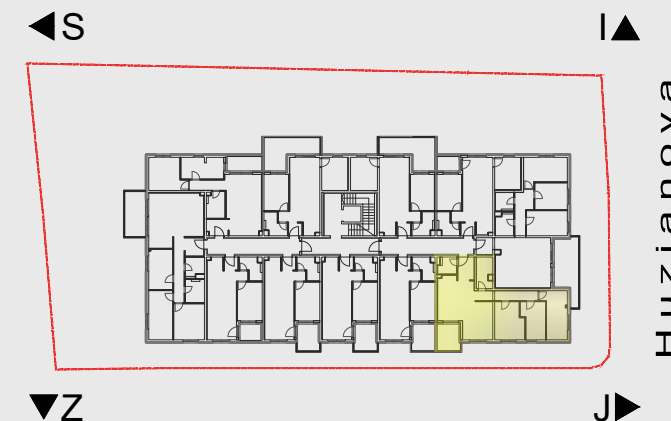

PIXEL VIŠE
 Gredice 102b
 10 000 Zagreb
 T +38591 533 8176
 info@pixel-vise.hr
 www.pixel-vise.hr

**STAMBENO
 POSLOVNA ZGRADA**
 Huzjanova bb, Zagreb

ČETVEROSOBNI STAN_2. KAT_STAN S15

stan / prostorija	netto površina (m ²)	netto obračunata površina (m ²)
ulaz/hodnik	4,28	4,28
db + blagovaonica + kuhinja	29,62	29,62
soba 1	11,75	11,75
soba 2	9,38	9,38
soba 3	12,08	12,08
degažman	5,06	5,06
kupaonica 1	3,19	3,19
kupaonica 2	5,27	5,27
ukupno ZATVORENO	80,63	80,63
loggia	6,62	4,97
ukupno STAN S15	87,25	85,60