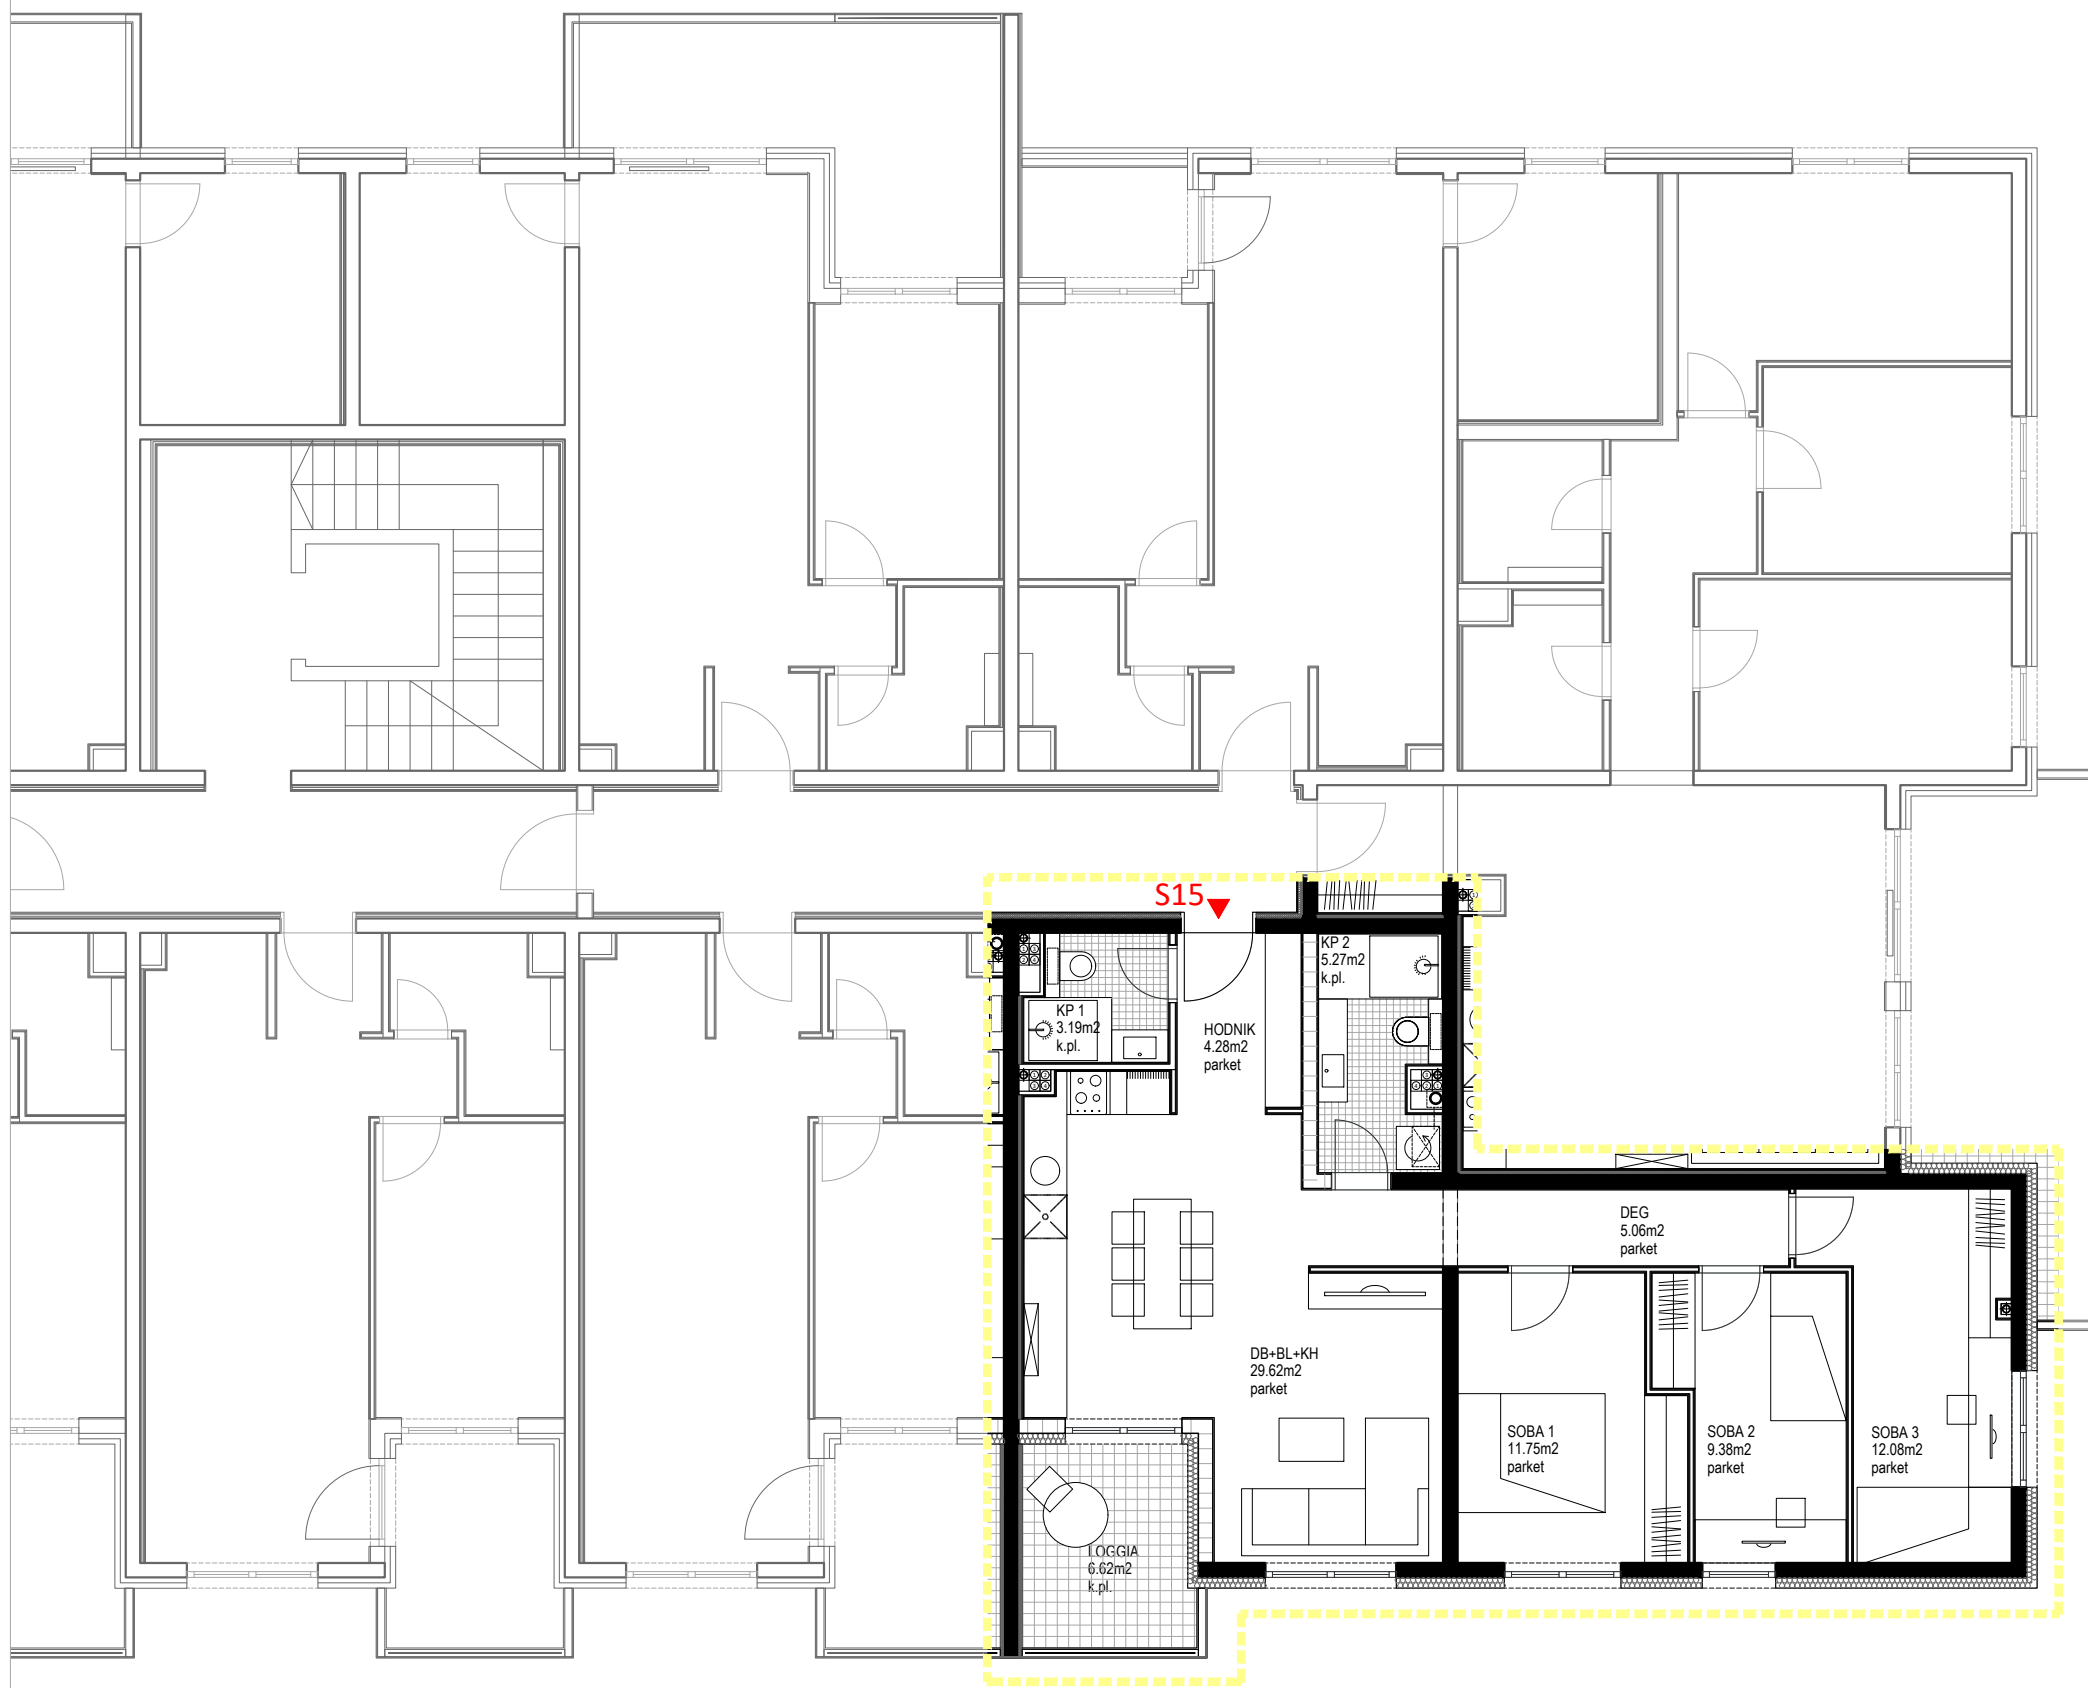

PIXEL VIŠE
 Gredice 102b
 10 000 Zagreb
 T +38591 533 8176
 info@pixel-vise.hr
 www.pixel-vise.hr

**STAMBENO
 POSLOVNA ZGRADA**
 Huzjanova bb, Zagreb

ČETVEROSOBNI STAN_2. KAT_STAN S15

stan / prostorija	netto površina (m ²)	netto obračunata površina (m ²)
ulaz/hodnik	4,28	4,28
db + blagovaonica + kuhinja	29,62	29,62
soba 1	11,75	11,75
soba 2	9,38	9,38
soba 3	12,08	12,08
degažman	5,06	5,06
kupaonica 1	3,19	3,19
kupaonica 2	5,27	5,27
ukupno ZATVORENO	80,63	80,63
loggia	6,62	4,97
ukupno STAN S15	87,25	85,60