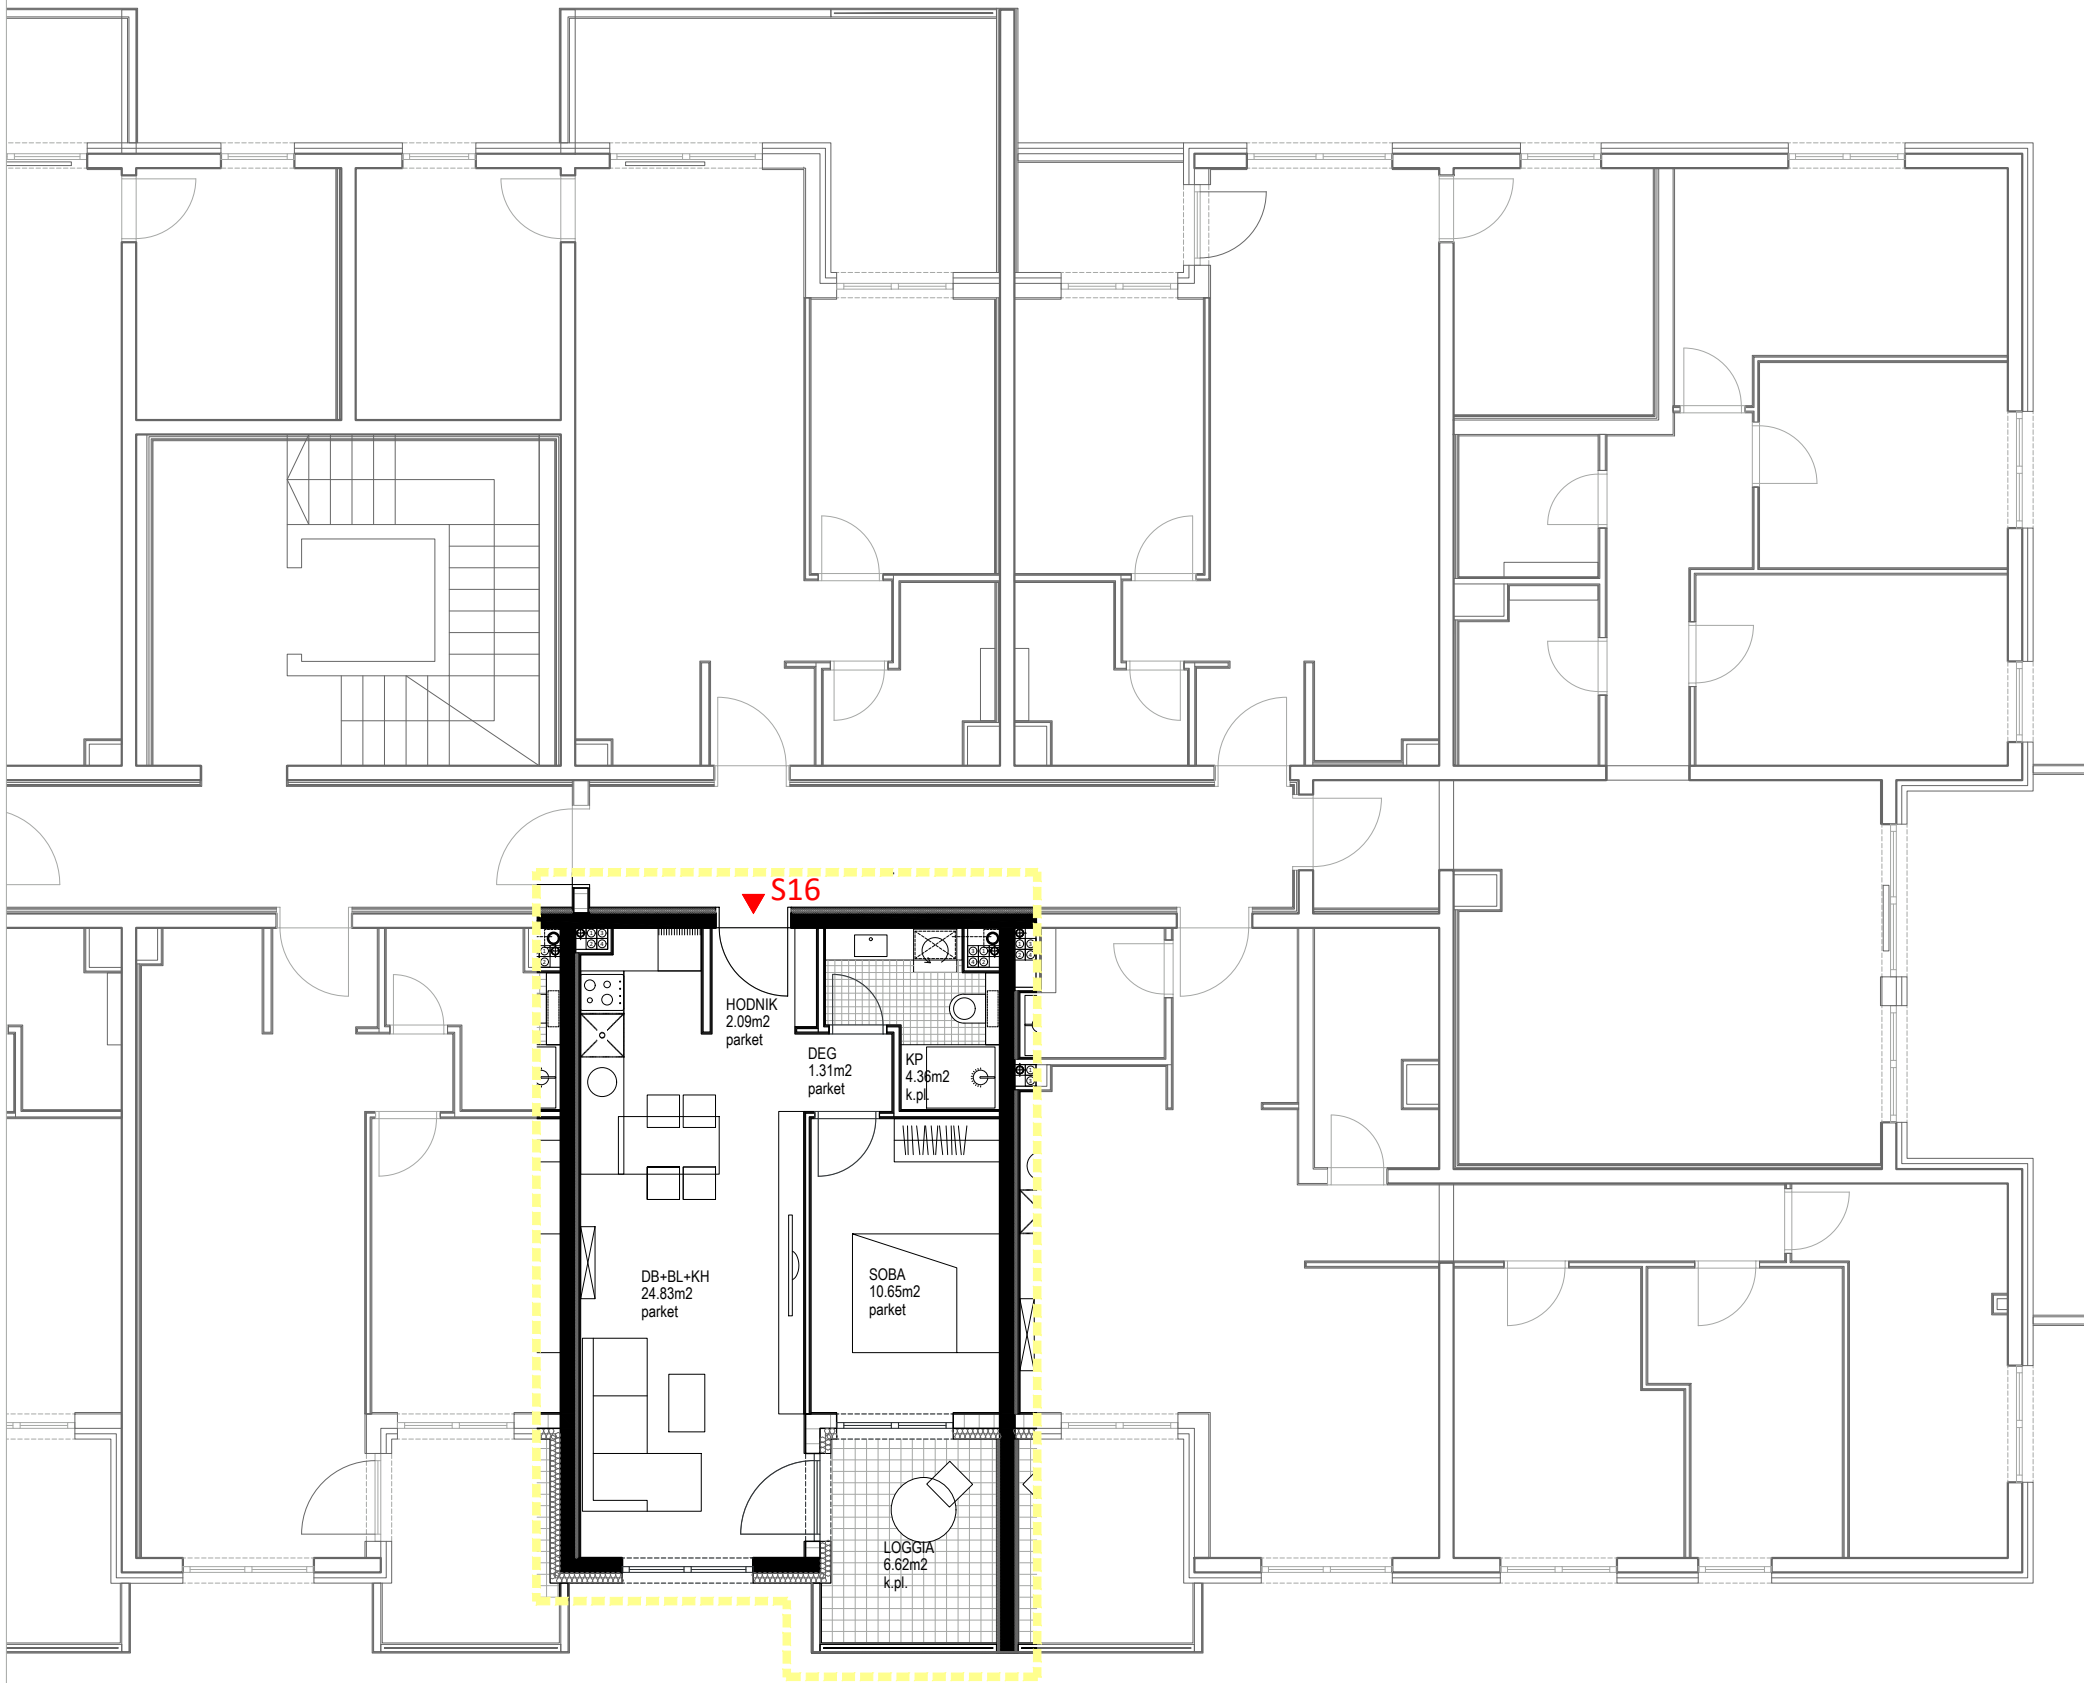

PIXEL VIŠE
 Gređice 102b
 10 000 Zagreb
 T +38591 533 8176
 info@pixel-vise.hr
 www.pixel-vise.hr

**STAMBENO
 POSLOVNA ZGRADA**
 Huzjanova bb, Zagreb

DVOSOBNI STAN_2. KAT_STAN S16

| stan / prostorija | netto površina (m ²) | netto obračunata površina (m ²) |
|-----------------------------|----------------------------------|---|
| ulaz/hodnik | 2,09 | 2,09 |
| db + blagovaonica + kuhinja | 24,83 | 24,83 |
| soba | 10,65 | 10,65 |
| degažman | 1,31 | 1,31 |
| kupaonica | 4,36 | 4,36 |
| ukupno ZATVORENO | 43,24 | 43,24 |
| loggia | 6,62 | 4,97 |
| ukupno STAN S16 | 49,86 | 48,21 |