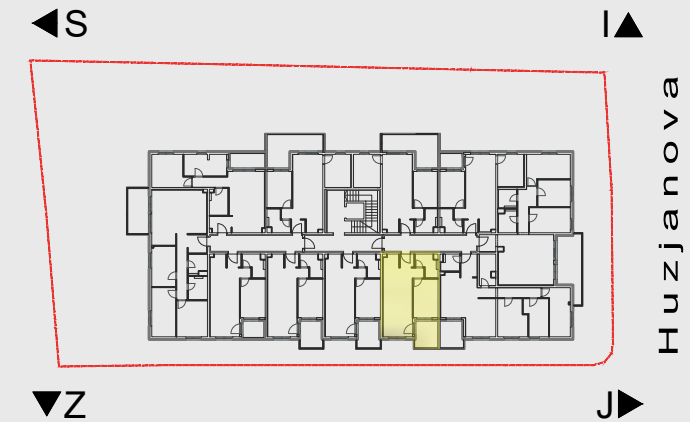

PIXEL VIŠE
 Gređice 102b
 10 000 Zagreb
 T +38591 533 8176
 info@pixel-vise.hr
 www.pixel-vise.hr

**STAMBENO
 POSLOVNA ZGRADA**
 Huzjanova bb, Zagreb

DVOSOBNI STAN_2. KAT_STAN S16

| stan / prostorija | netto površina (m ²) | netto obračunata površina (m ²) |
|-----------------------------|----------------------------------|---|
| ulaz/hodnik | 2,09 | 2,09 |
| db + blagovaonica + kuhinja | 24,83 | 24,83 |
| soba | 10,65 | 10,65 |
| degažman | 1,31 | 1,31 |
| kupaonica | 4,36 | 4,36 |
| ukupno ZATVORENO | 43,24 | 43,24 |
| loggia | 6,62 | 4,97 |
| ukupno STAN S16 | 49,86 | 48,21 |