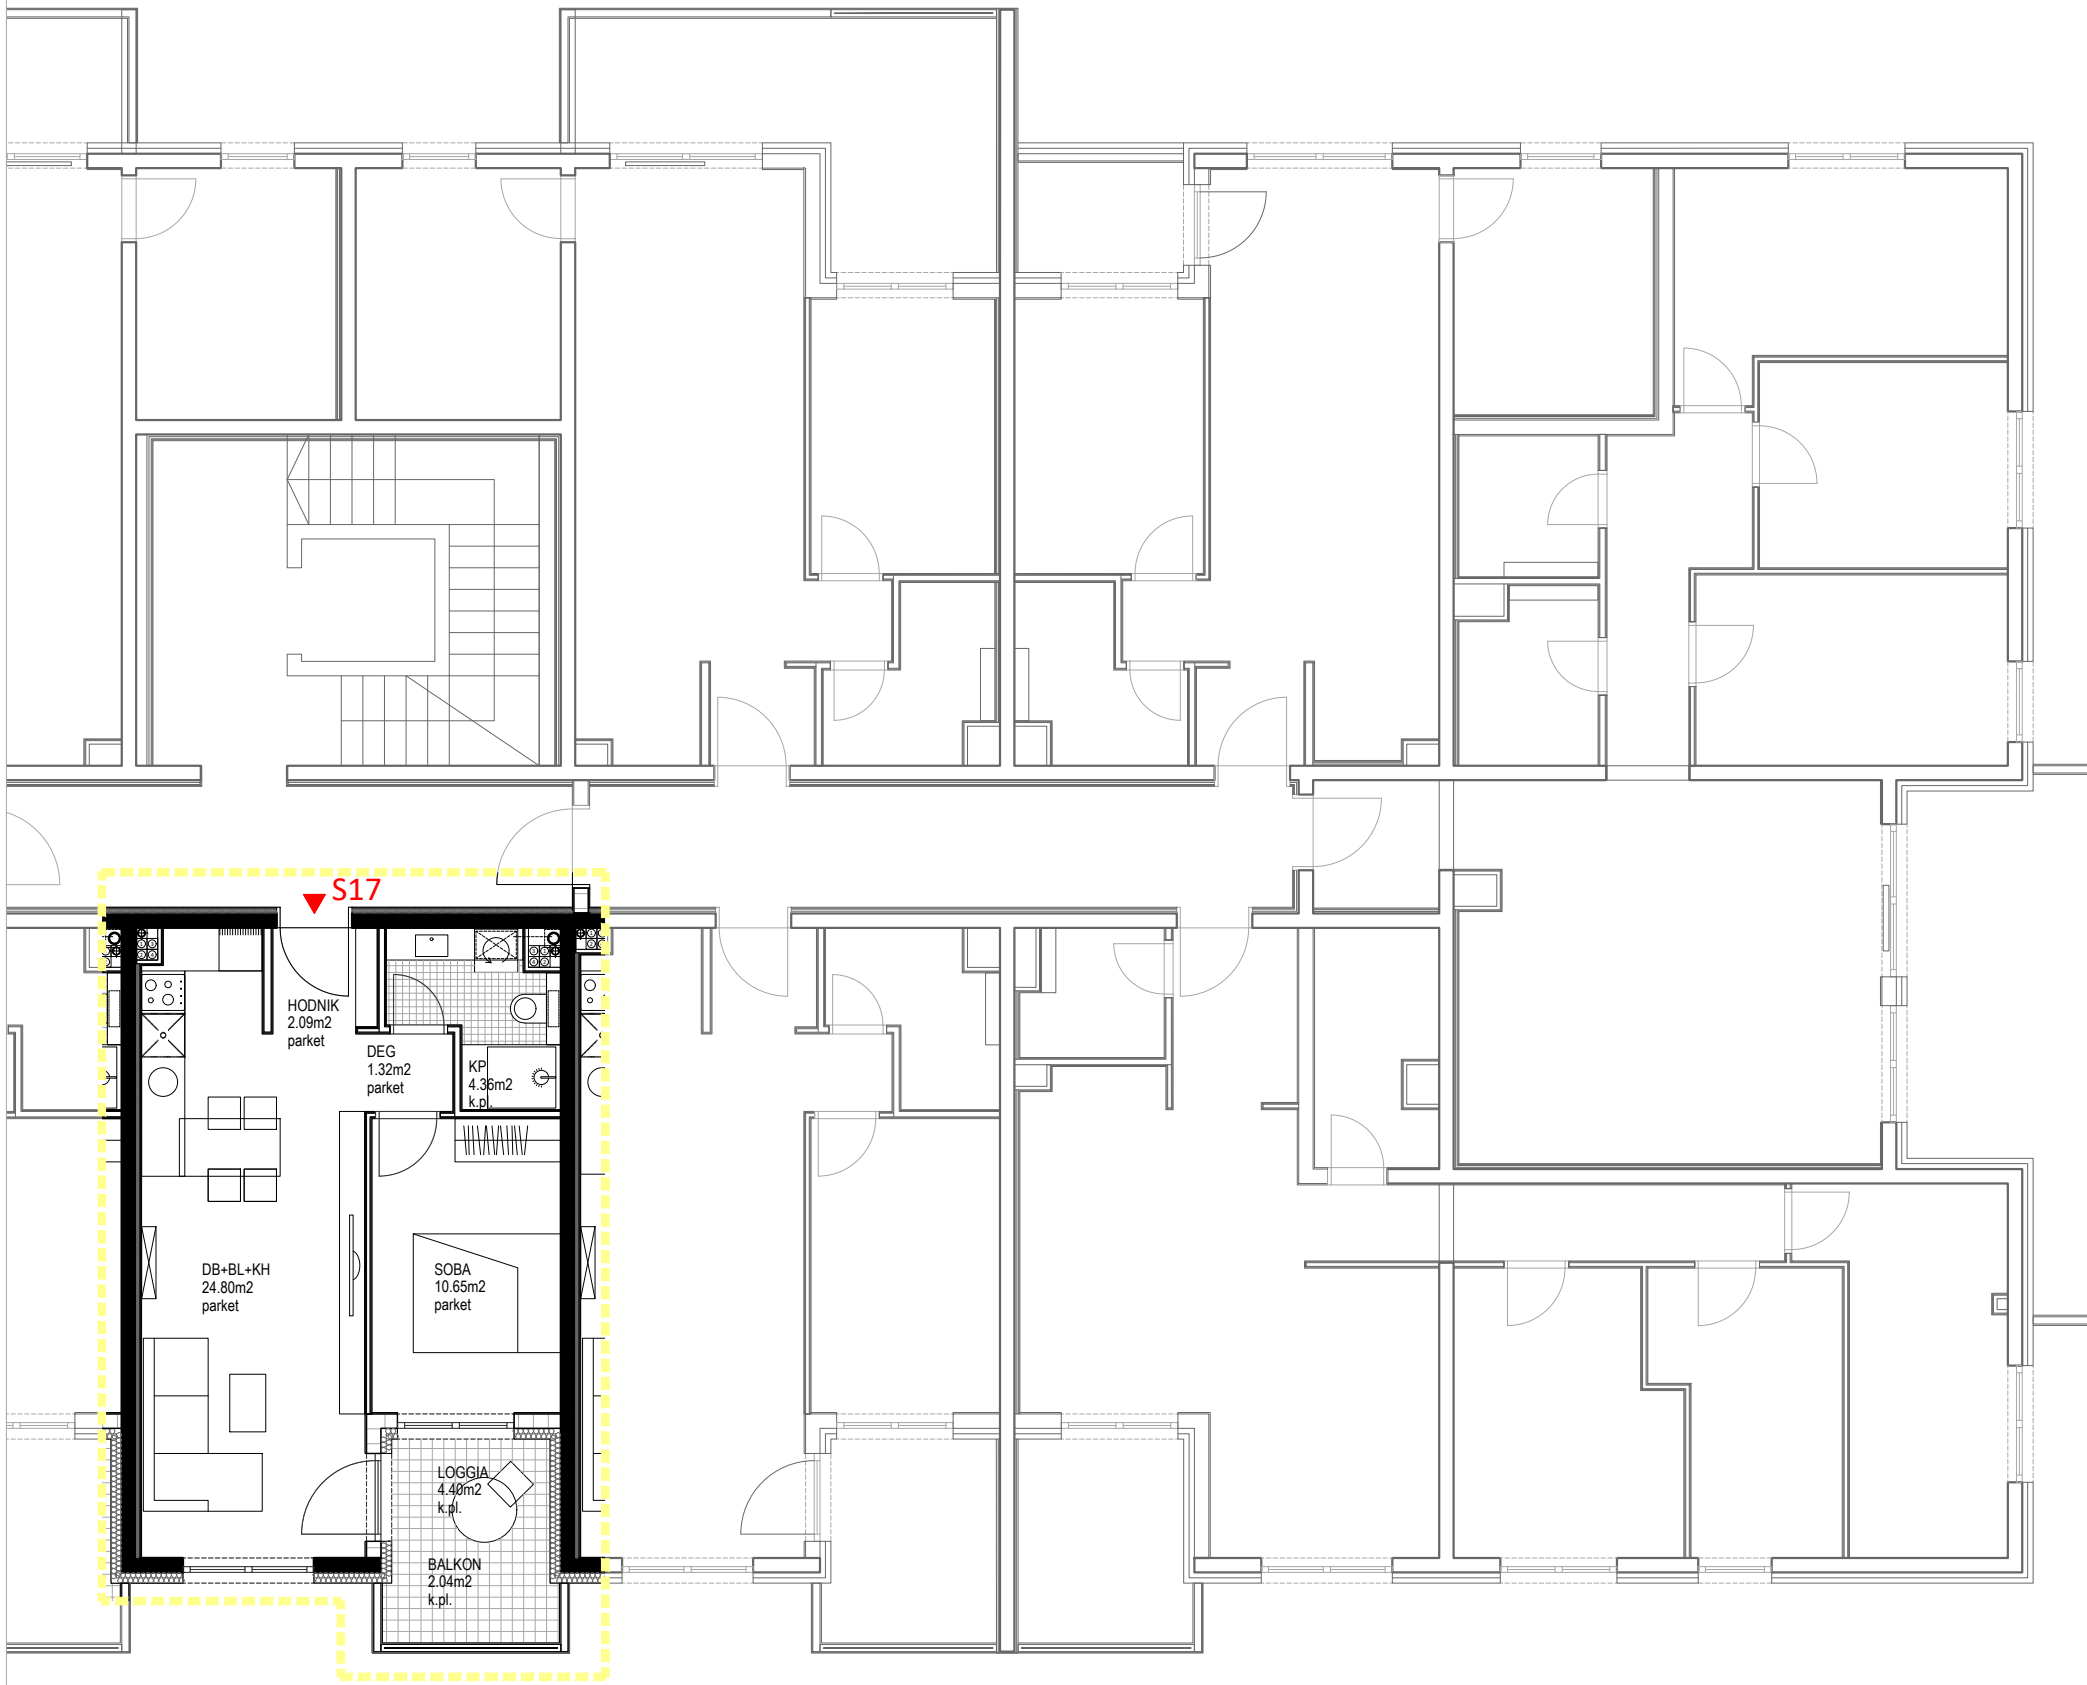

PIXEL VIŠE
 Gređice 102b
 10 000 Zagreb
 T +38591 533 8176
 info@pixel-vise.hr
 www.pixel-vise.hr

**STAMBENO
 POSLOVNA ZGRADA**
 Huzjanova bb, Zagreb

Huzjanova

DVOSOBNI STAN_2. KAT_STAN S17

stan / prostorija	netto površina (m ²)	netto obračunata površina (m ²)
ulaz/hodnik	2,09	2,09
db + blagovaonica + kuhinja	24,80	24,80
soba	10,65	10,65
degažman	1,32	1,32
kupaonica	4,36	4,36
ukupno ZATVORENO	43,22	43,22
loggia	4,40	3,30
balkon	2,04	1,02
ukupno STAN S17	49,66	47,54