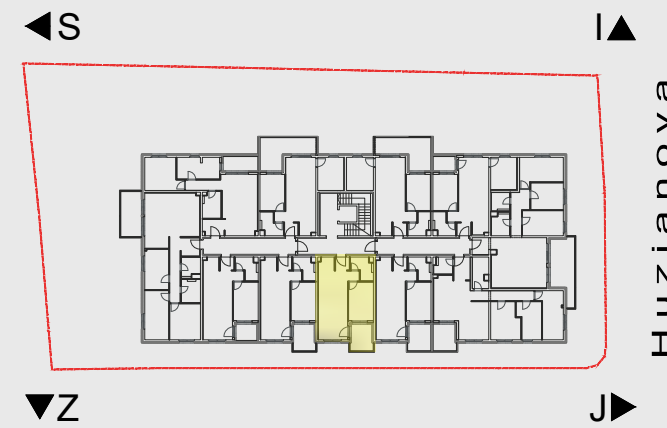

PIXEL VIŠE
 Gređice 102b
 10 000 Zagreb
 T +38591 533 8176
 info@pixel-vise.hr
 www.pixel-vise.hr

**STAMBENO
 POSLOVNA ZGRADA**
 Huzjanova bb, Zagreb

Huzjanova

DVOSOBNI STAN_2. KAT_STAN S17

stan / prostorija	netto površina (m ²)	netto obračunata površina (m ²)
ulaz/hodnik	2,09	2,09
db + blagovaonica + kuhinja	24,80	24,80
soba	10,65	10,65
degažman	1,32	1,32
kupaonica	4,36	4,36
ukupno ZATVORENO	43,22	43,22
loggia	4,40	3,30
balkon	2,04	1,02
ukupno STAN S17	49,66	47,54