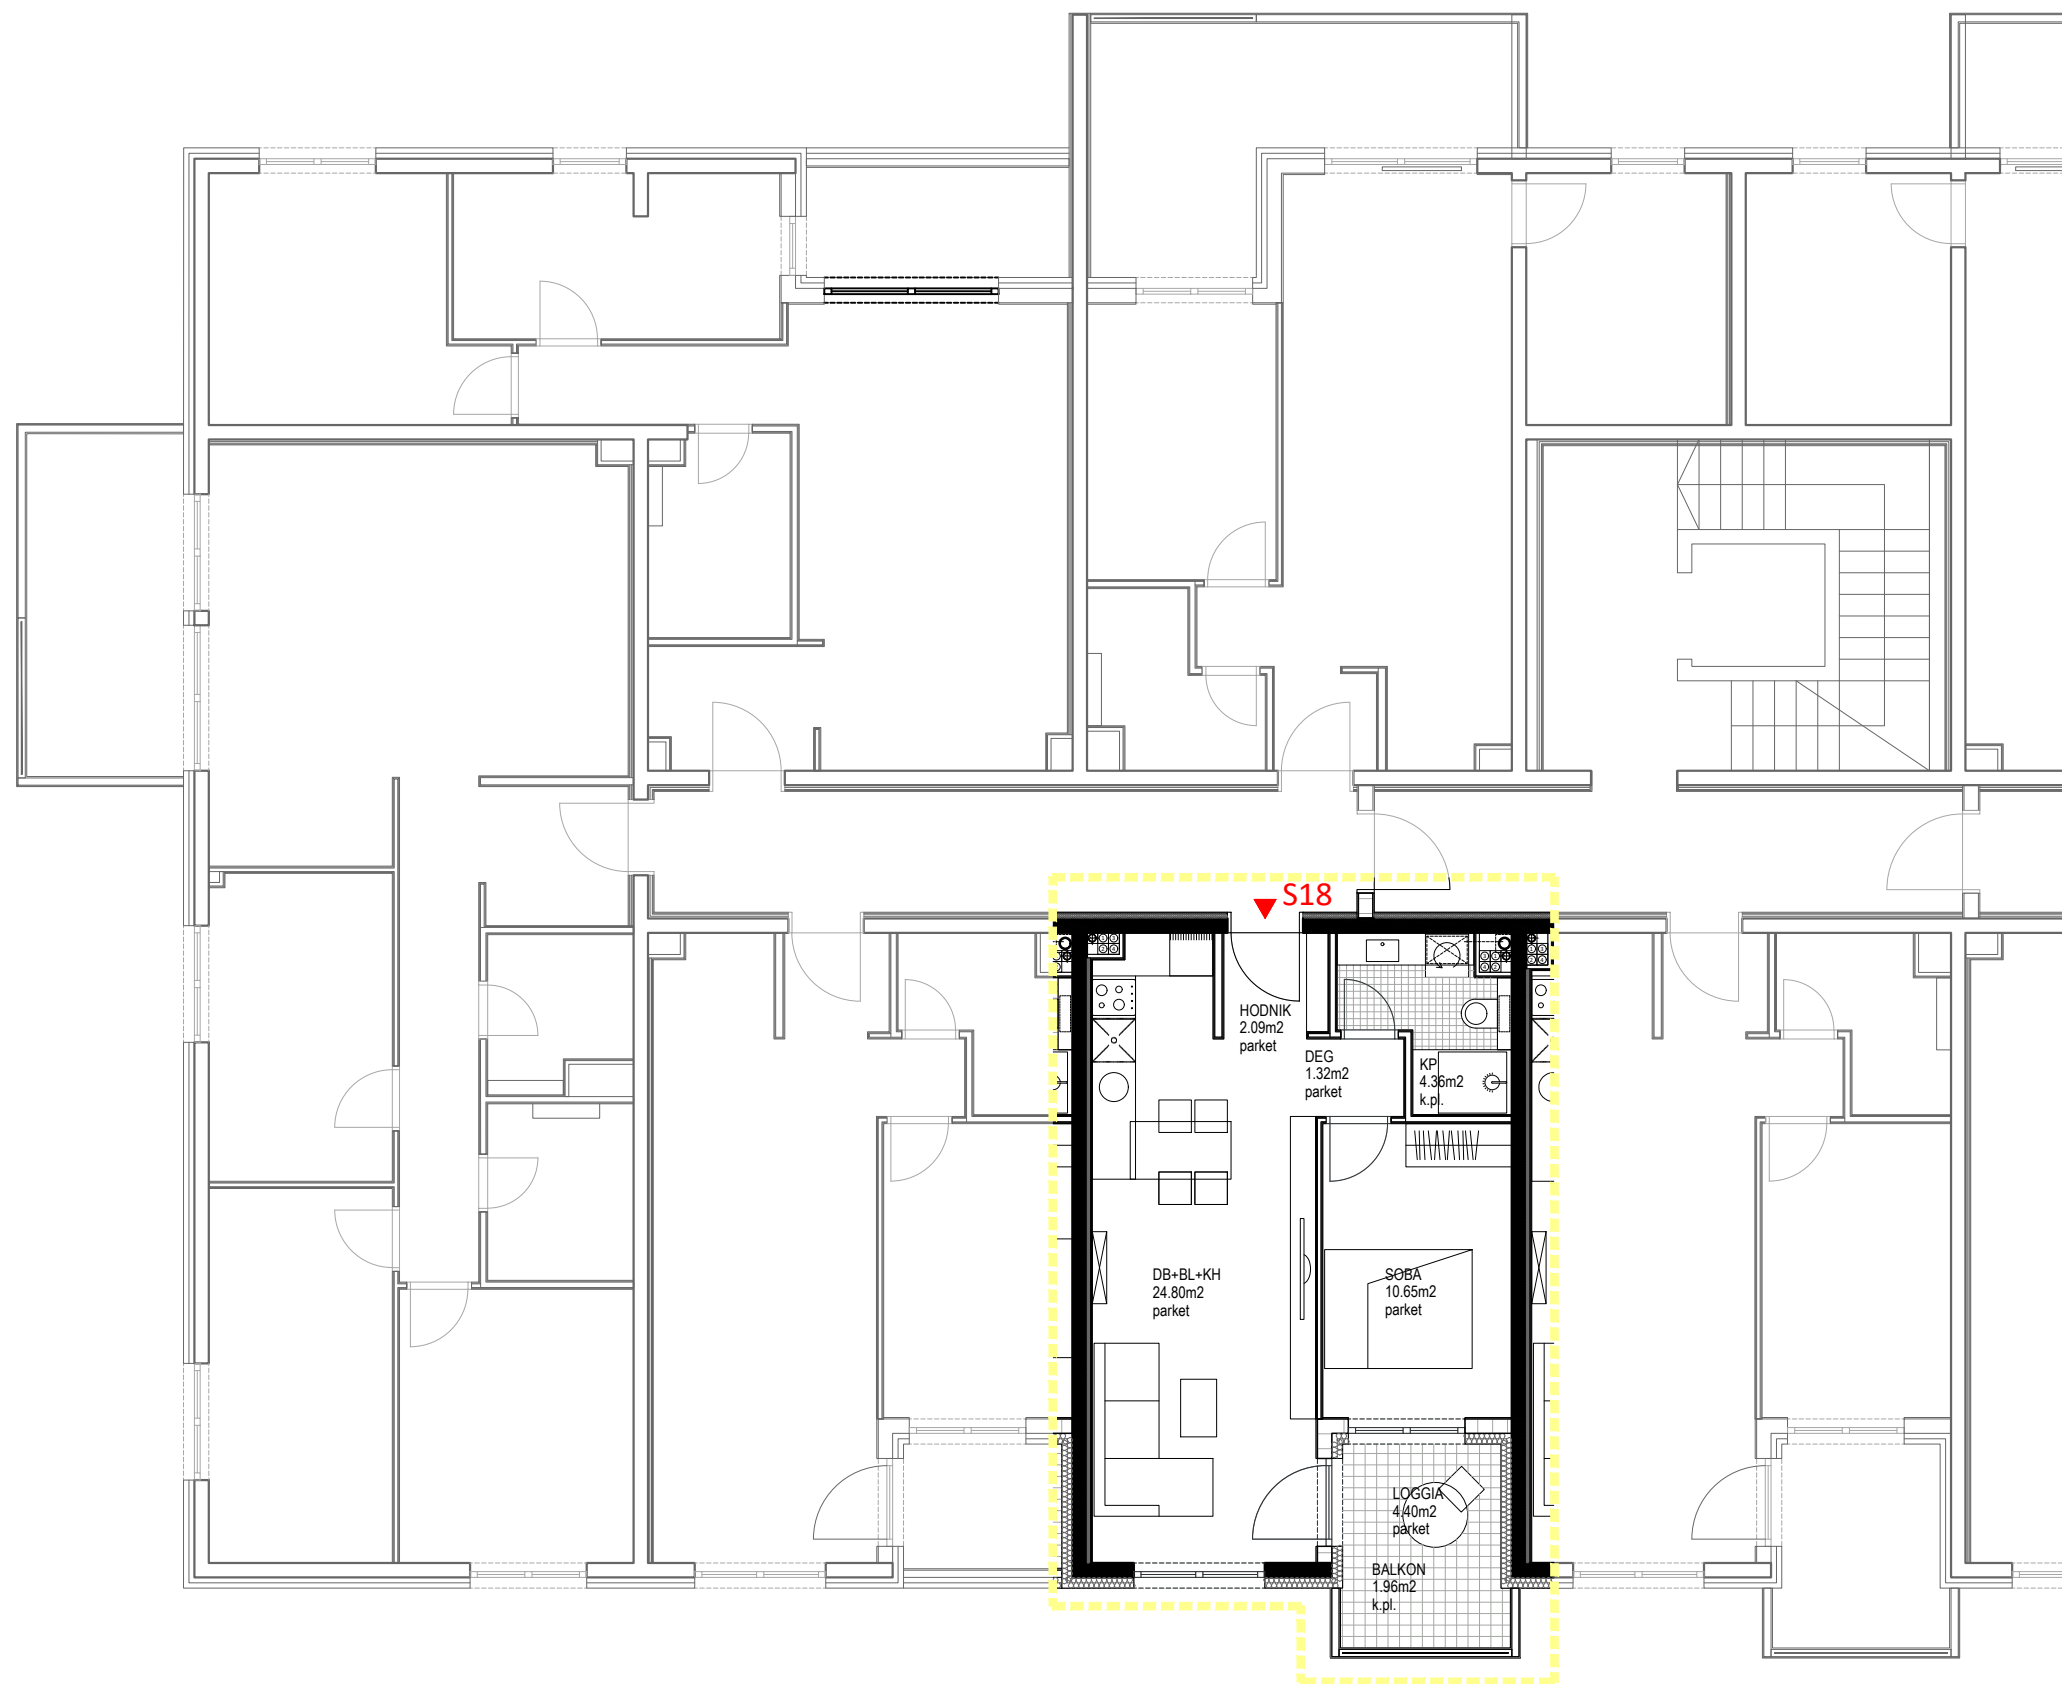

PIXEL VIŠE
 Gređice 102b
 10 000 Zagreb
 T +38591 533 8176
 info@pixel-vise.hr
 www.pixel-vise.hr

**STAMBENO
 POSLOVNA ZGRADA**
 Huzjanova bb, Zagreb

Huzjanova

DVOSOBNI STAN_2. KAT_STAN S18

stan / prostorija	netto površina (m ²)	netto obračunata površina (m ²)
ulaz/hodnik	2,09	2,09
db + blagovaonica + kuhinja	24,80	24,80
soba	10,65	10,65
degažman	1,32	1,32
kupaonica	4,36	4,36
ukupno ZATVORENO	43,22	43,22
loggia	4,40	3,30
balkon	2,04	1,02
ukupno STAN S18	49,66	47,54