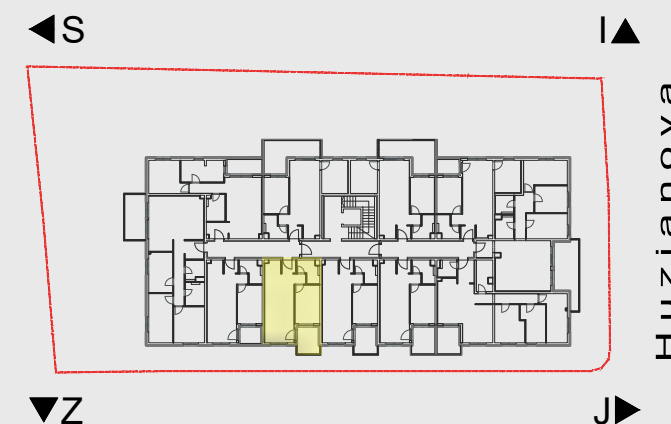

PIXEL VIŠE
 Gređice 102b
 10 000 Zagreb
 T +38591 533 8176
 info@pixel-vise.hr
 www.pixel-vise.hr

**STAMBENO
 POSLOVNA ZGRADA**
 Huzjanova bb, Zagreb

Huzjanova

DVOSOBNI STAN_2. KAT_STAN S18

stan / prostorija	netto površina (m ²)	netto obračunata površina (m ²)
ulaz/hodnik	2,09	2,09
db + blagovaonica + kuhinja	24,80	24,80
soba	10,65	10,65
degažman	1,32	1,32
kupaonica	4,36	4,36
ukupno ZATVORENO	43,22	43,22
loggia	4,40	3,30
balkon	2,04	1,02
ukupno STAN S18	49,66	47,54