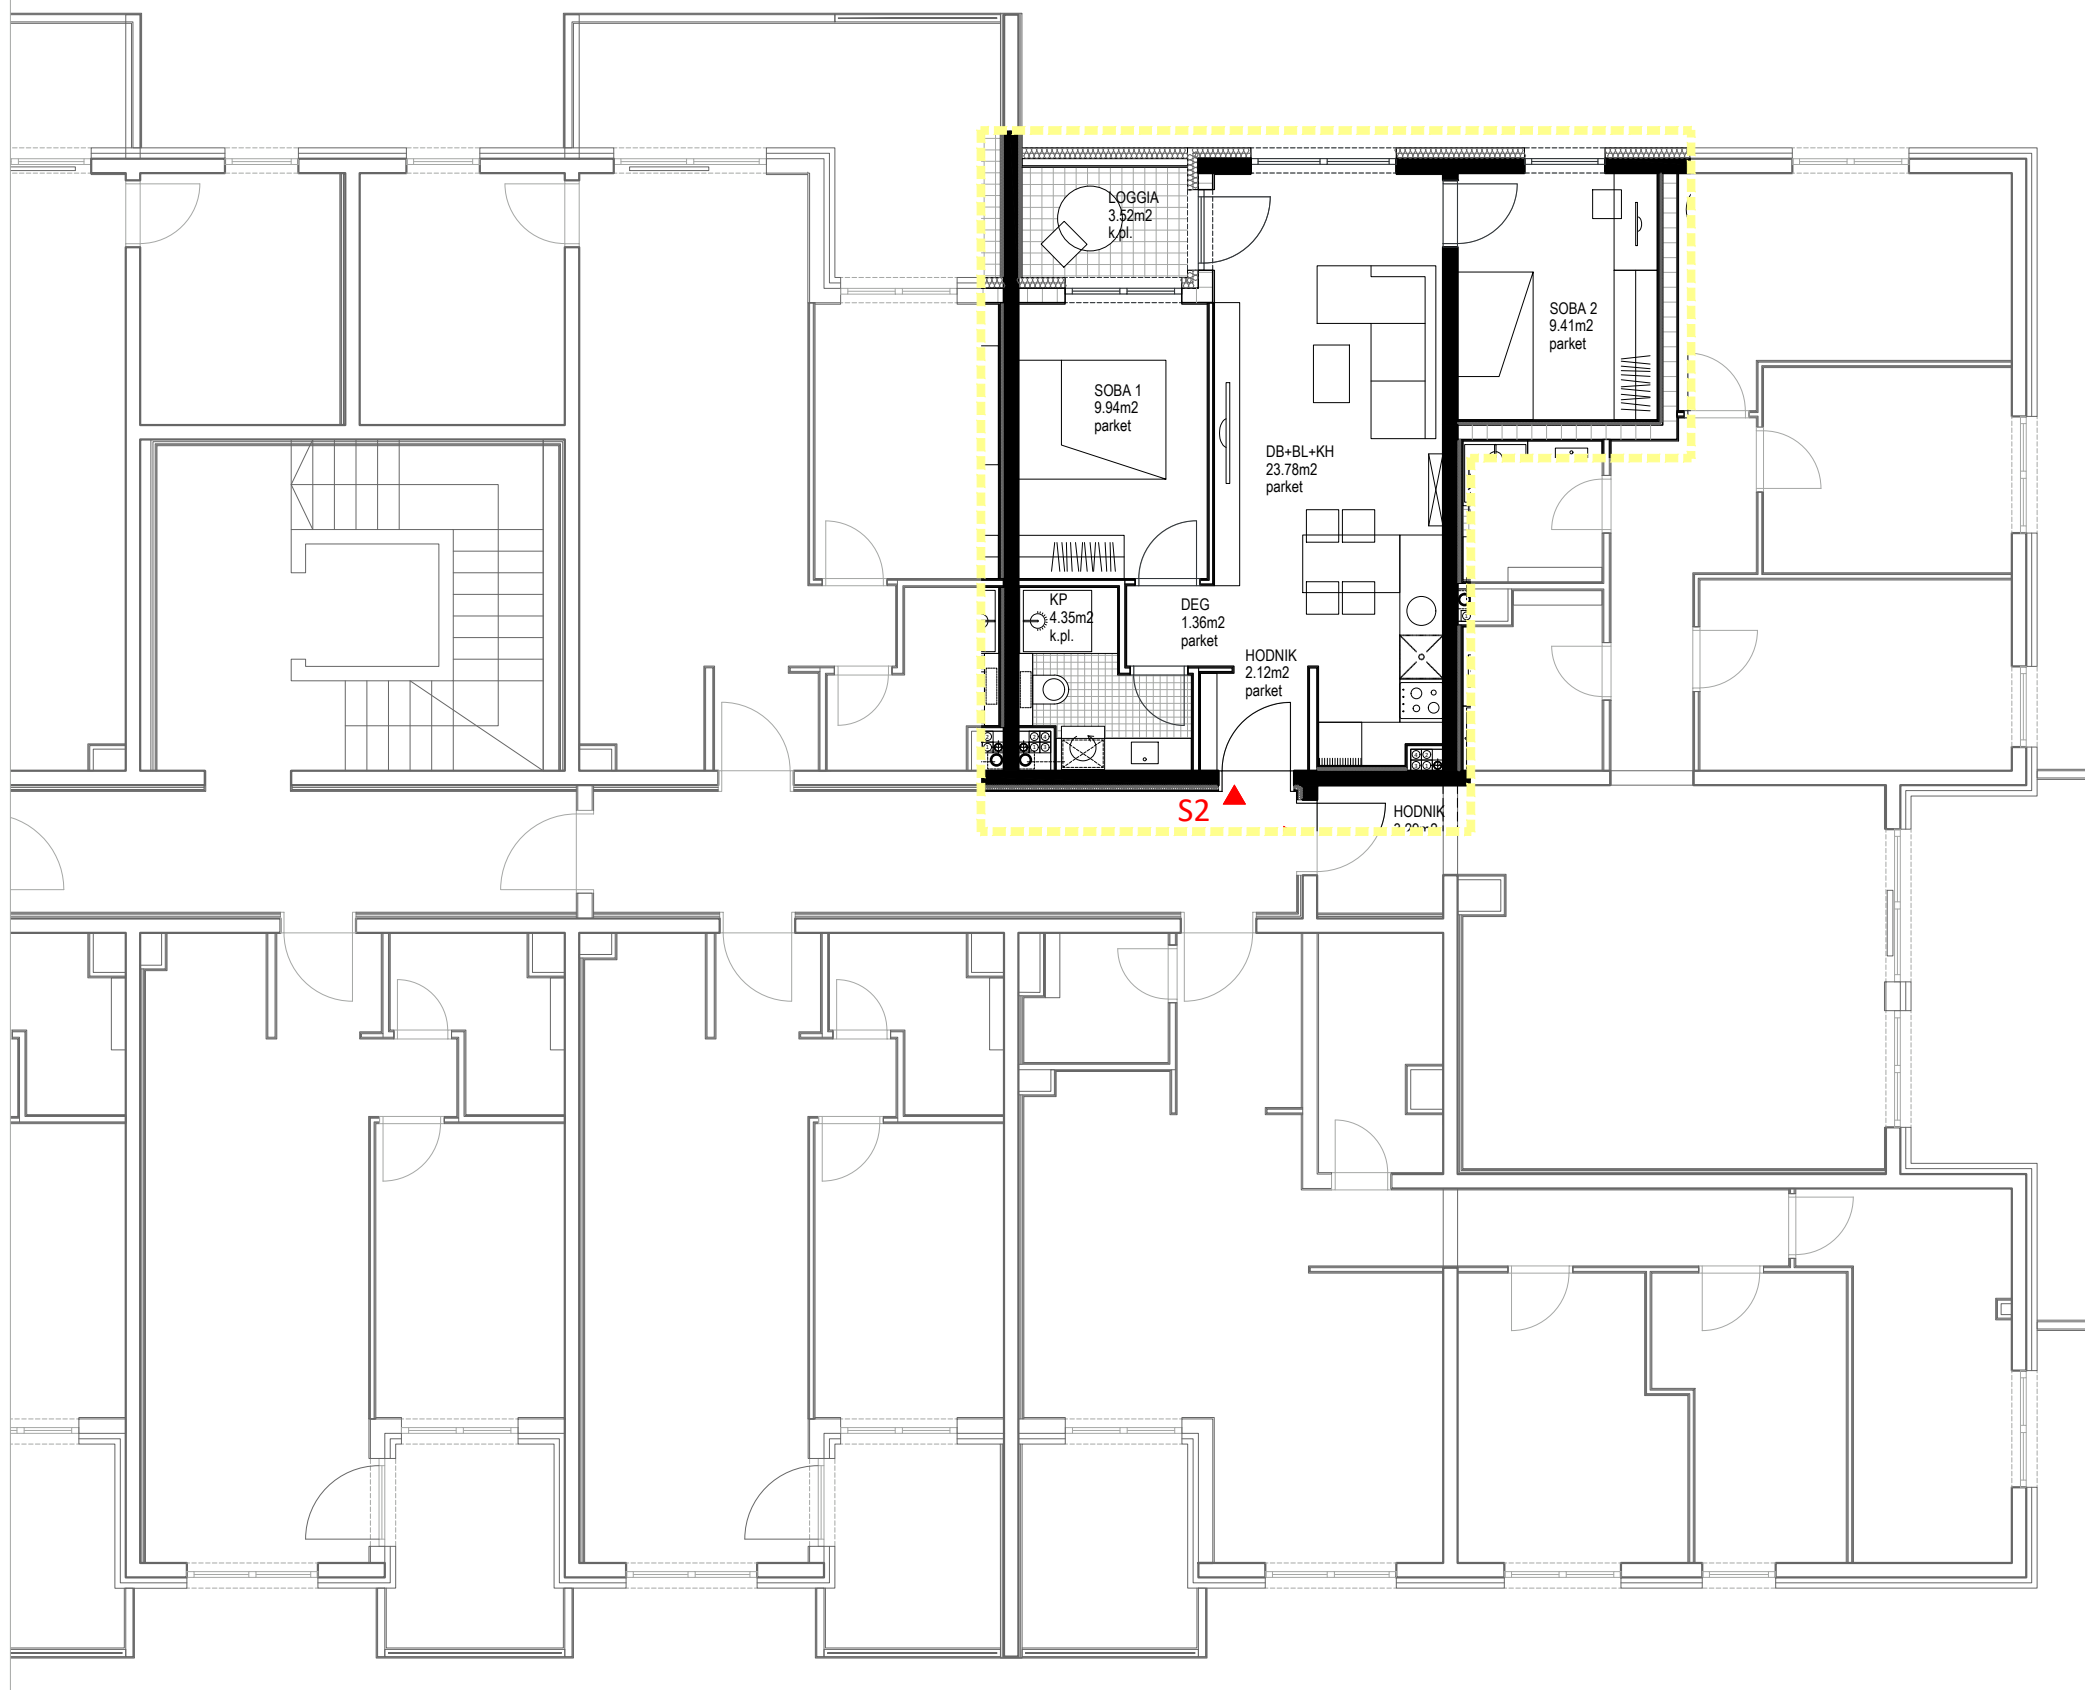

PIXEL VIŠE
 Gredice 102b
 10 000 Zagreb
 T +38591 533 8176
 info@pixel-vise.hr
 www.pixel-vise.hr

**STAMBENO
 POSLOVNA ZGRADA**
 Huzjanova bb, Zagreb

Huzjanova

TROSOBNI STAN_1. KAT_STAN S2

stan / prostorija	netto površina (m ²)	netto obračunata površina (m ²)
ulaz/hodnik	2,12	2,12
db + blagovaonica + kuhinja	23,78	23,78
soba 1	9,94	9,94
soba 2	9,41	9,41
degažman	1,36	1,36
kupaonica	4,35	4,35
ukupno ZATVORENO	50,96	50,96
loggia	3,52	2,64
ukupno STAN S2	54,48	53,60