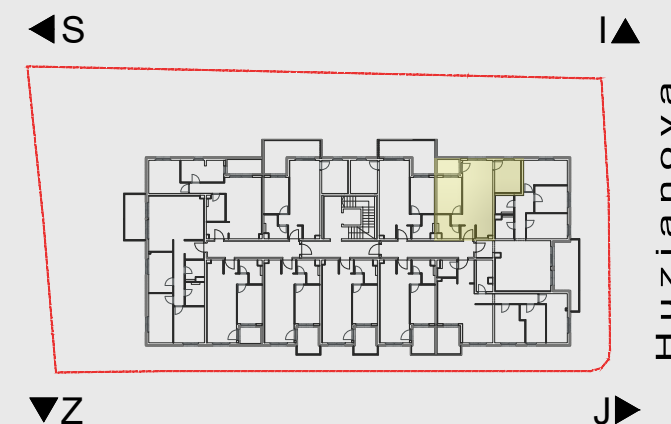

PIXEL VIŠE
 Gredice 102b
 10 000 Zagreb
 T +38591 533 8176
 info@pixel-vise.hr
 www.pixel-vise.hr

**STAMBENO
 POSLOVNA ZGRADA**
 Huzjanova bb, Zagreb

Huzjanova

TROSOBNI STAN_1. KAT_STAN S2

stan / prostorija	netto površina (m ²)	netto obračunata površina (m ²)
ulaz/hodnik	2,12	2,12
db + blagovaonica + kuhinja	23,78	23,78
soba 1	9,94	9,94
soba 2	9,41	9,41
degažman	1,36	1,36
kupaonica	4,35	4,35
ukupno ZATVORENO	50,96	50,96
loggia	3,52	2,64
ukupno STAN S2	54,48	53,60