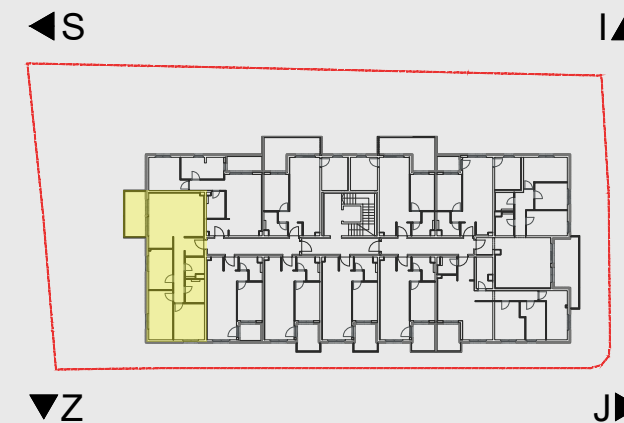

PIXEL VIŠE
 Gređice 102b
 10 000 Zagreb
 T +38591 533 8176
 info@pixel-vise.hr
 www.pixel-vise.hr

**STAMBENO
 POSLOVNA ZGRADA**
 Huzjanova bb, Zagreb

Huzjanova

ČETVEROSOBNI STAN_2. KAT_STAN S20

stan / prostorija	netto površina (m ²)	netto obračunata površina (m ²)
ulaz/hodnik	5,41	5,41
db + blagovaonica + kuhinja	29,91	29,91
soba 1	12,24	12,24
soba 2	13,14	13,14
soba 3	10,80	10,80
degažman	6,10	6,10
kupaonica 1	3,85	3,85
kupaonica 2	4,78	4,78
ukupno ZATVORENO	86,23	86,23
balkon	10,38	5,19
ukupno STAN S20	96,61	91,42