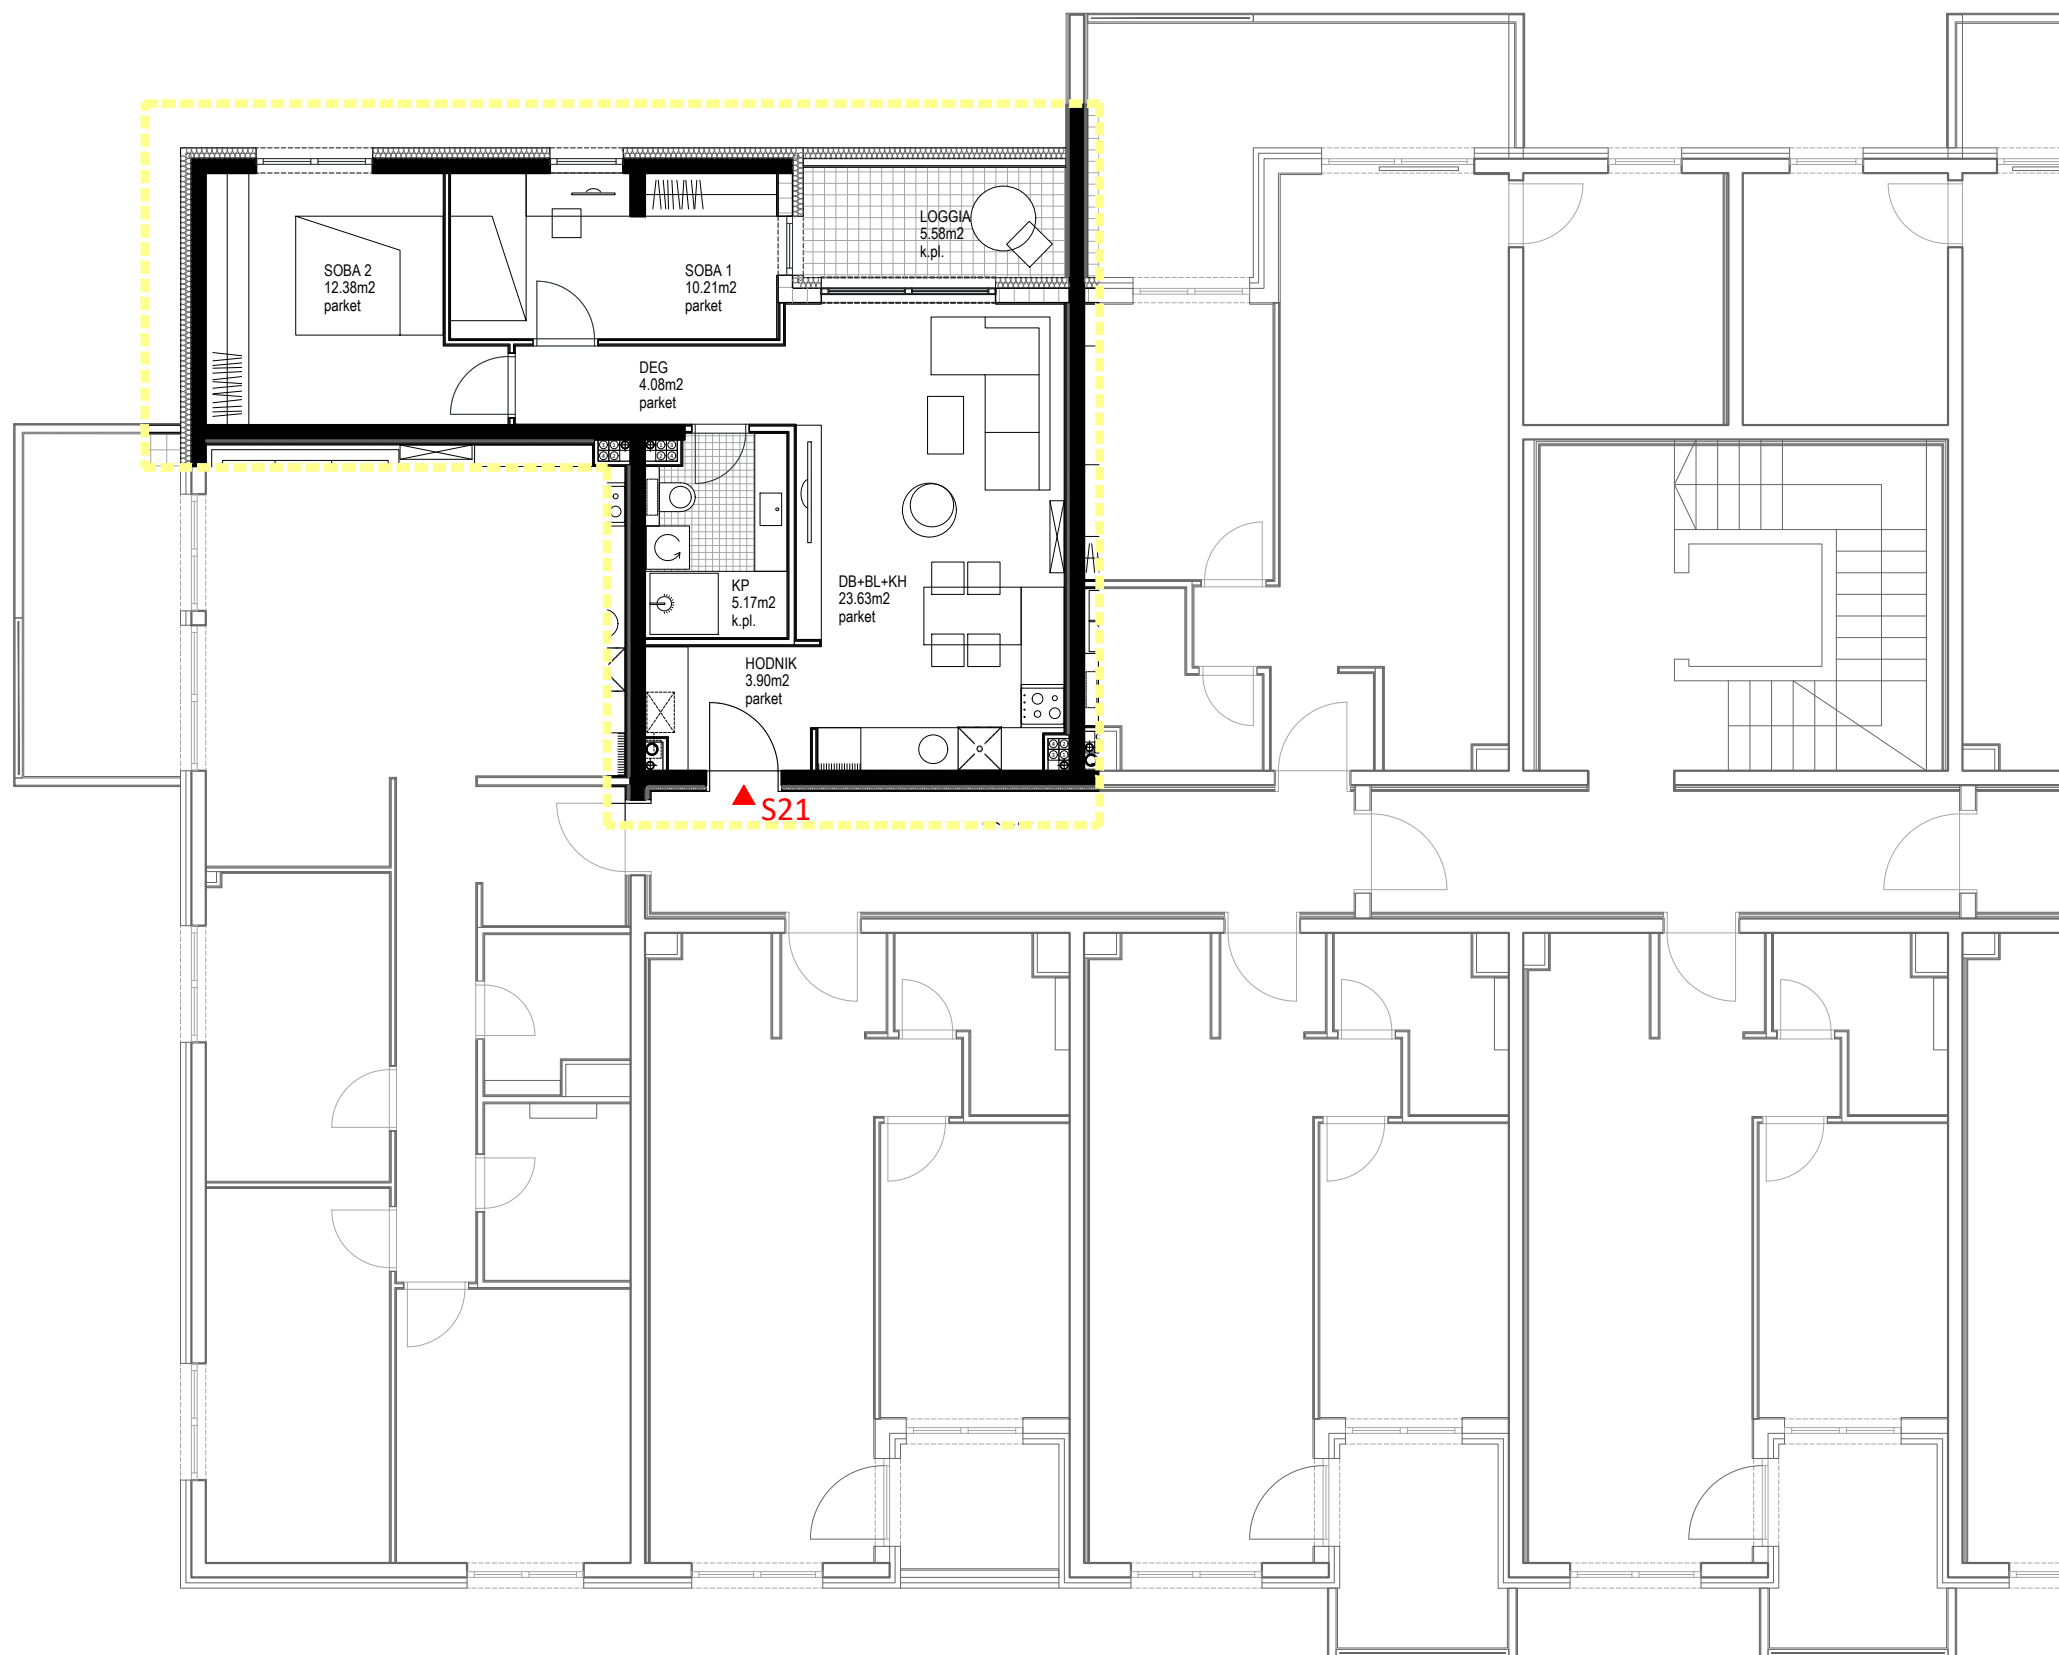

PIXEL VIŠE  
 Gređice 102b  
 10 000 Zagreb  
 T +38591 533 8176  
 info@pixel-vise.hr  
 www.pixel-vise.hr

**STAMBENO  
 POSLOVNA ZGRADA**  
 Huzjanova bb, Zagreb

**TROSOBNI STAN\_2. KAT\_STAN S21**

stan / prostorija	netto površina (m <sup>2</sup> )	netto obračunata površina (m <sup>2</sup> )
ulaz/hodnik	3,90	3,90
db + blagovaonica + kuhinja	23,63	23,63
soba 1	10,21	10,21
soba 2	12,38	12,38
degažman	4,08	4,08
kupaonica	5,17	5,17
<b>ukupno ZATVORENO</b>	<b>59,37</b>	<b>59,37</b>
loggia	5,58	4,19
<b>ukupno STAN S21</b>	<b>64,95</b>	<b>63,56</b>