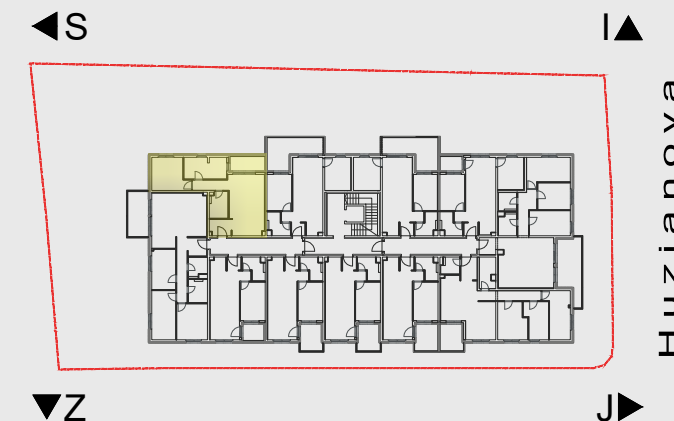

PIXEL VIŠE  
 Gređice 102b  
 10 000 Zagreb  
 T +38591 533 8176  
 info@pixel-vise.hr  
 www.pixel-vise.hr

**STAMBENO  
 POSLOVNA ZGRADA**  
 Huzjanova bb, Zagreb

**TROSOBNI STAN\_2. KAT\_STAN S21**

stan / prostorija	netto površina (m <sup>2</sup> )	netto obračunata površina (m <sup>2</sup> )
ulaz/hodnik	3,90	3,90
db + blagovaonica + kuhinja	23,63	23,63
soba 1	10,21	10,21
soba 2	12,38	12,38
degažman	4,08	4,08
kupaonica	5,17	5,17
<b>ukupno ZATVORENO</b>	<b>59,37</b>	<b>59,37</b>
loggia	5,58	4,19
<b>ukupno STAN S21</b>	<b>64,95</b>	<b>63,56</b>