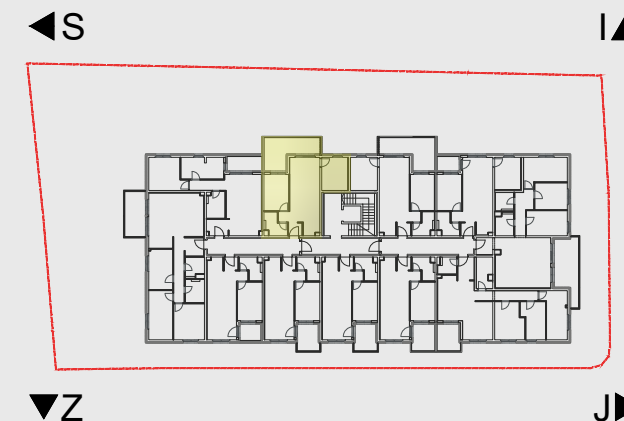

PIXEL VIŠE
 Gređice 102b
 10 000 Zagreb
 T +38591 533 8176
 info@pixel-vise.hr
 www.pixel-vise.hr

**STAMBENO
 POSLOVNA ZGRADA**
 Huzjanova bb, Zagreb

Huzjanova

TROSOBNI STAN_2. KAT_STAN S22

| stan / prostorija | netto površina (m ²) | netto obračunata površina (m ²) |
|-----------------------------|----------------------------------|---|
| ulaz/hodnik | 1,99 | 1,99 |
| db + blagovaonica + kuhinja | 23,86 | 23,86 |
| soba 1 | 9,98 | 9,98 |
| soba 2 | 9,58 | 9,58 |
| degažman | 1,33 | 1,33 |
| kupaonica | 4,44 | 4,44 |
| ukupno ZATVORENO | 51,18 | 51,18 |
| loggia | 4,14 | 3,11 |
| balkon | 10,26 | 5,13 |
| ukupno STAN S22 | 65,58 | 59,42 |