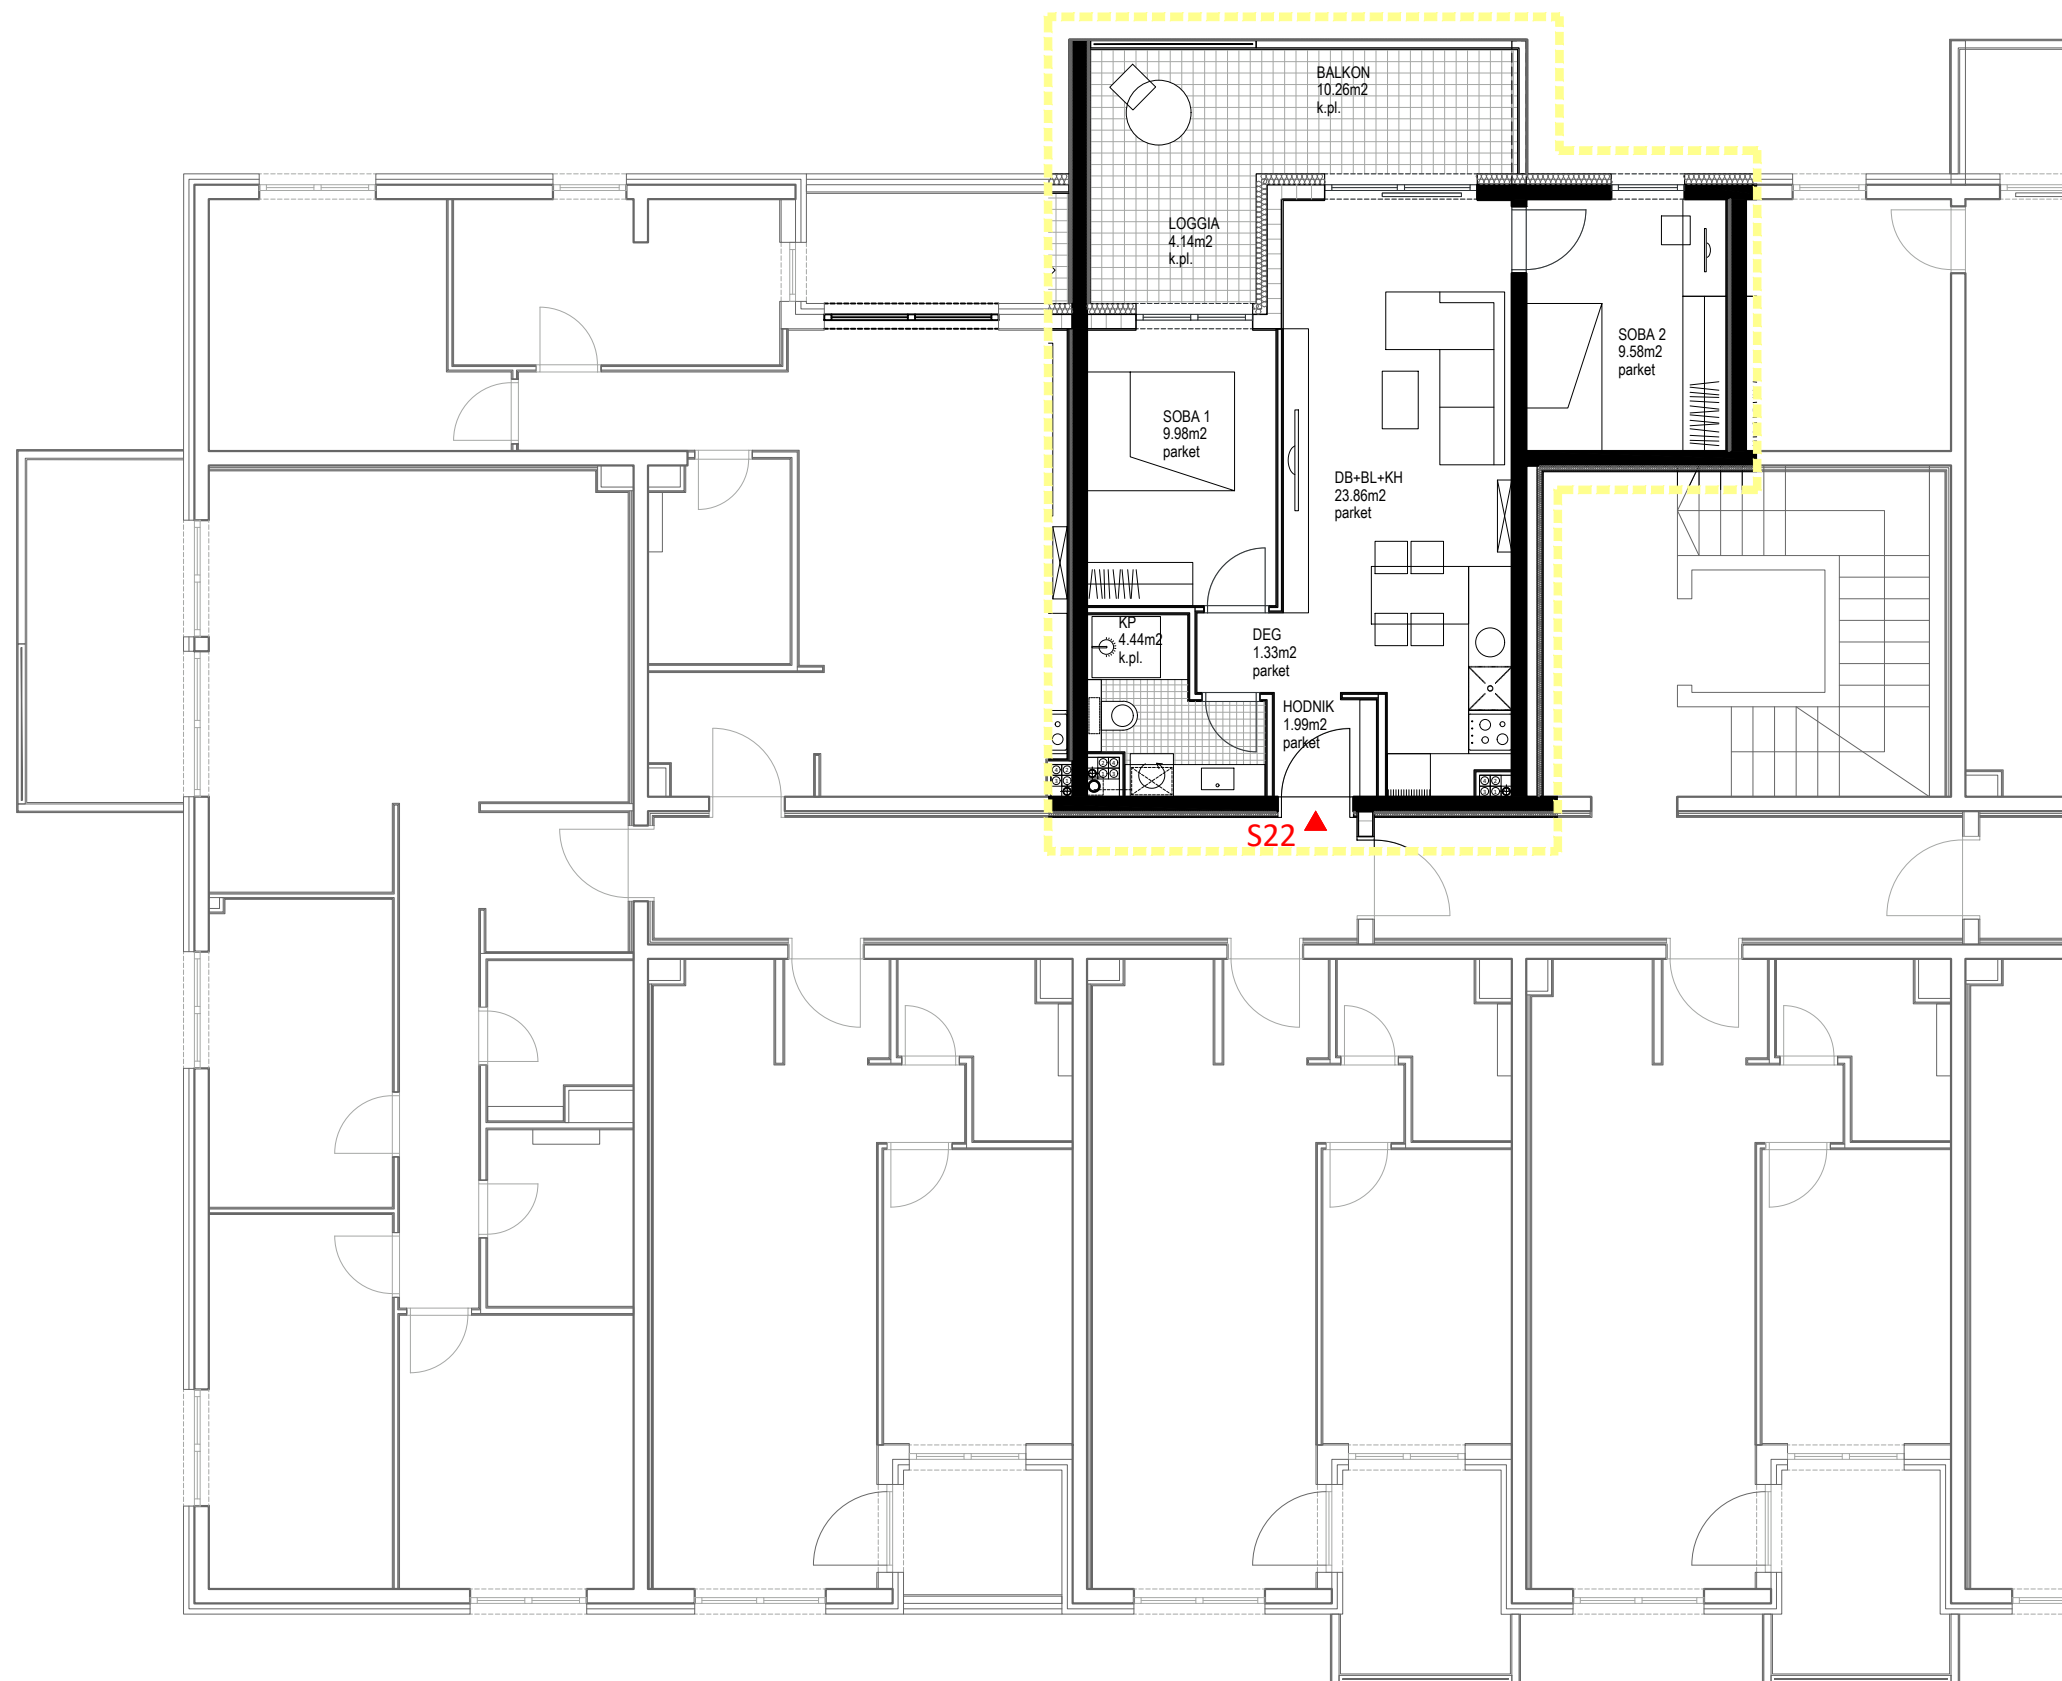

PIXEL VIŠE
 Gređice 102b
 10 000 Zagreb
 T +38591 533 8176
 info@pixel-vise.hr
 www.pixel-vise.hr

**STAMBENO
 POSLOVNA ZGRADA**
 Huzjanova bb, Zagreb

Huzjanova

TROSOBNI STAN_2. KAT_STAN S22

| stan / prostorija | netto površina (m ²) | netto obračunata površina (m ²) |
|-----------------------------|----------------------------------|---|
| ulaz/hodnik | 1,99 | 1,99 |
| db + blagovaonica + kuhinja | 23,86 | 23,86 |
| soba 1 | 9,98 | 9,98 |
| soba 2 | 9,58 | 9,58 |
| degažman | 1,33 | 1,33 |
| kupaonica | 4,44 | 4,44 |
| ukupno ZATVORENO | 51,18 | 51,18 |
| loggia | 4,14 | 3,11 |
| balkon | 10,26 | 5,13 |
| ukupno STAN S22 | 65,58 | 59,42 |