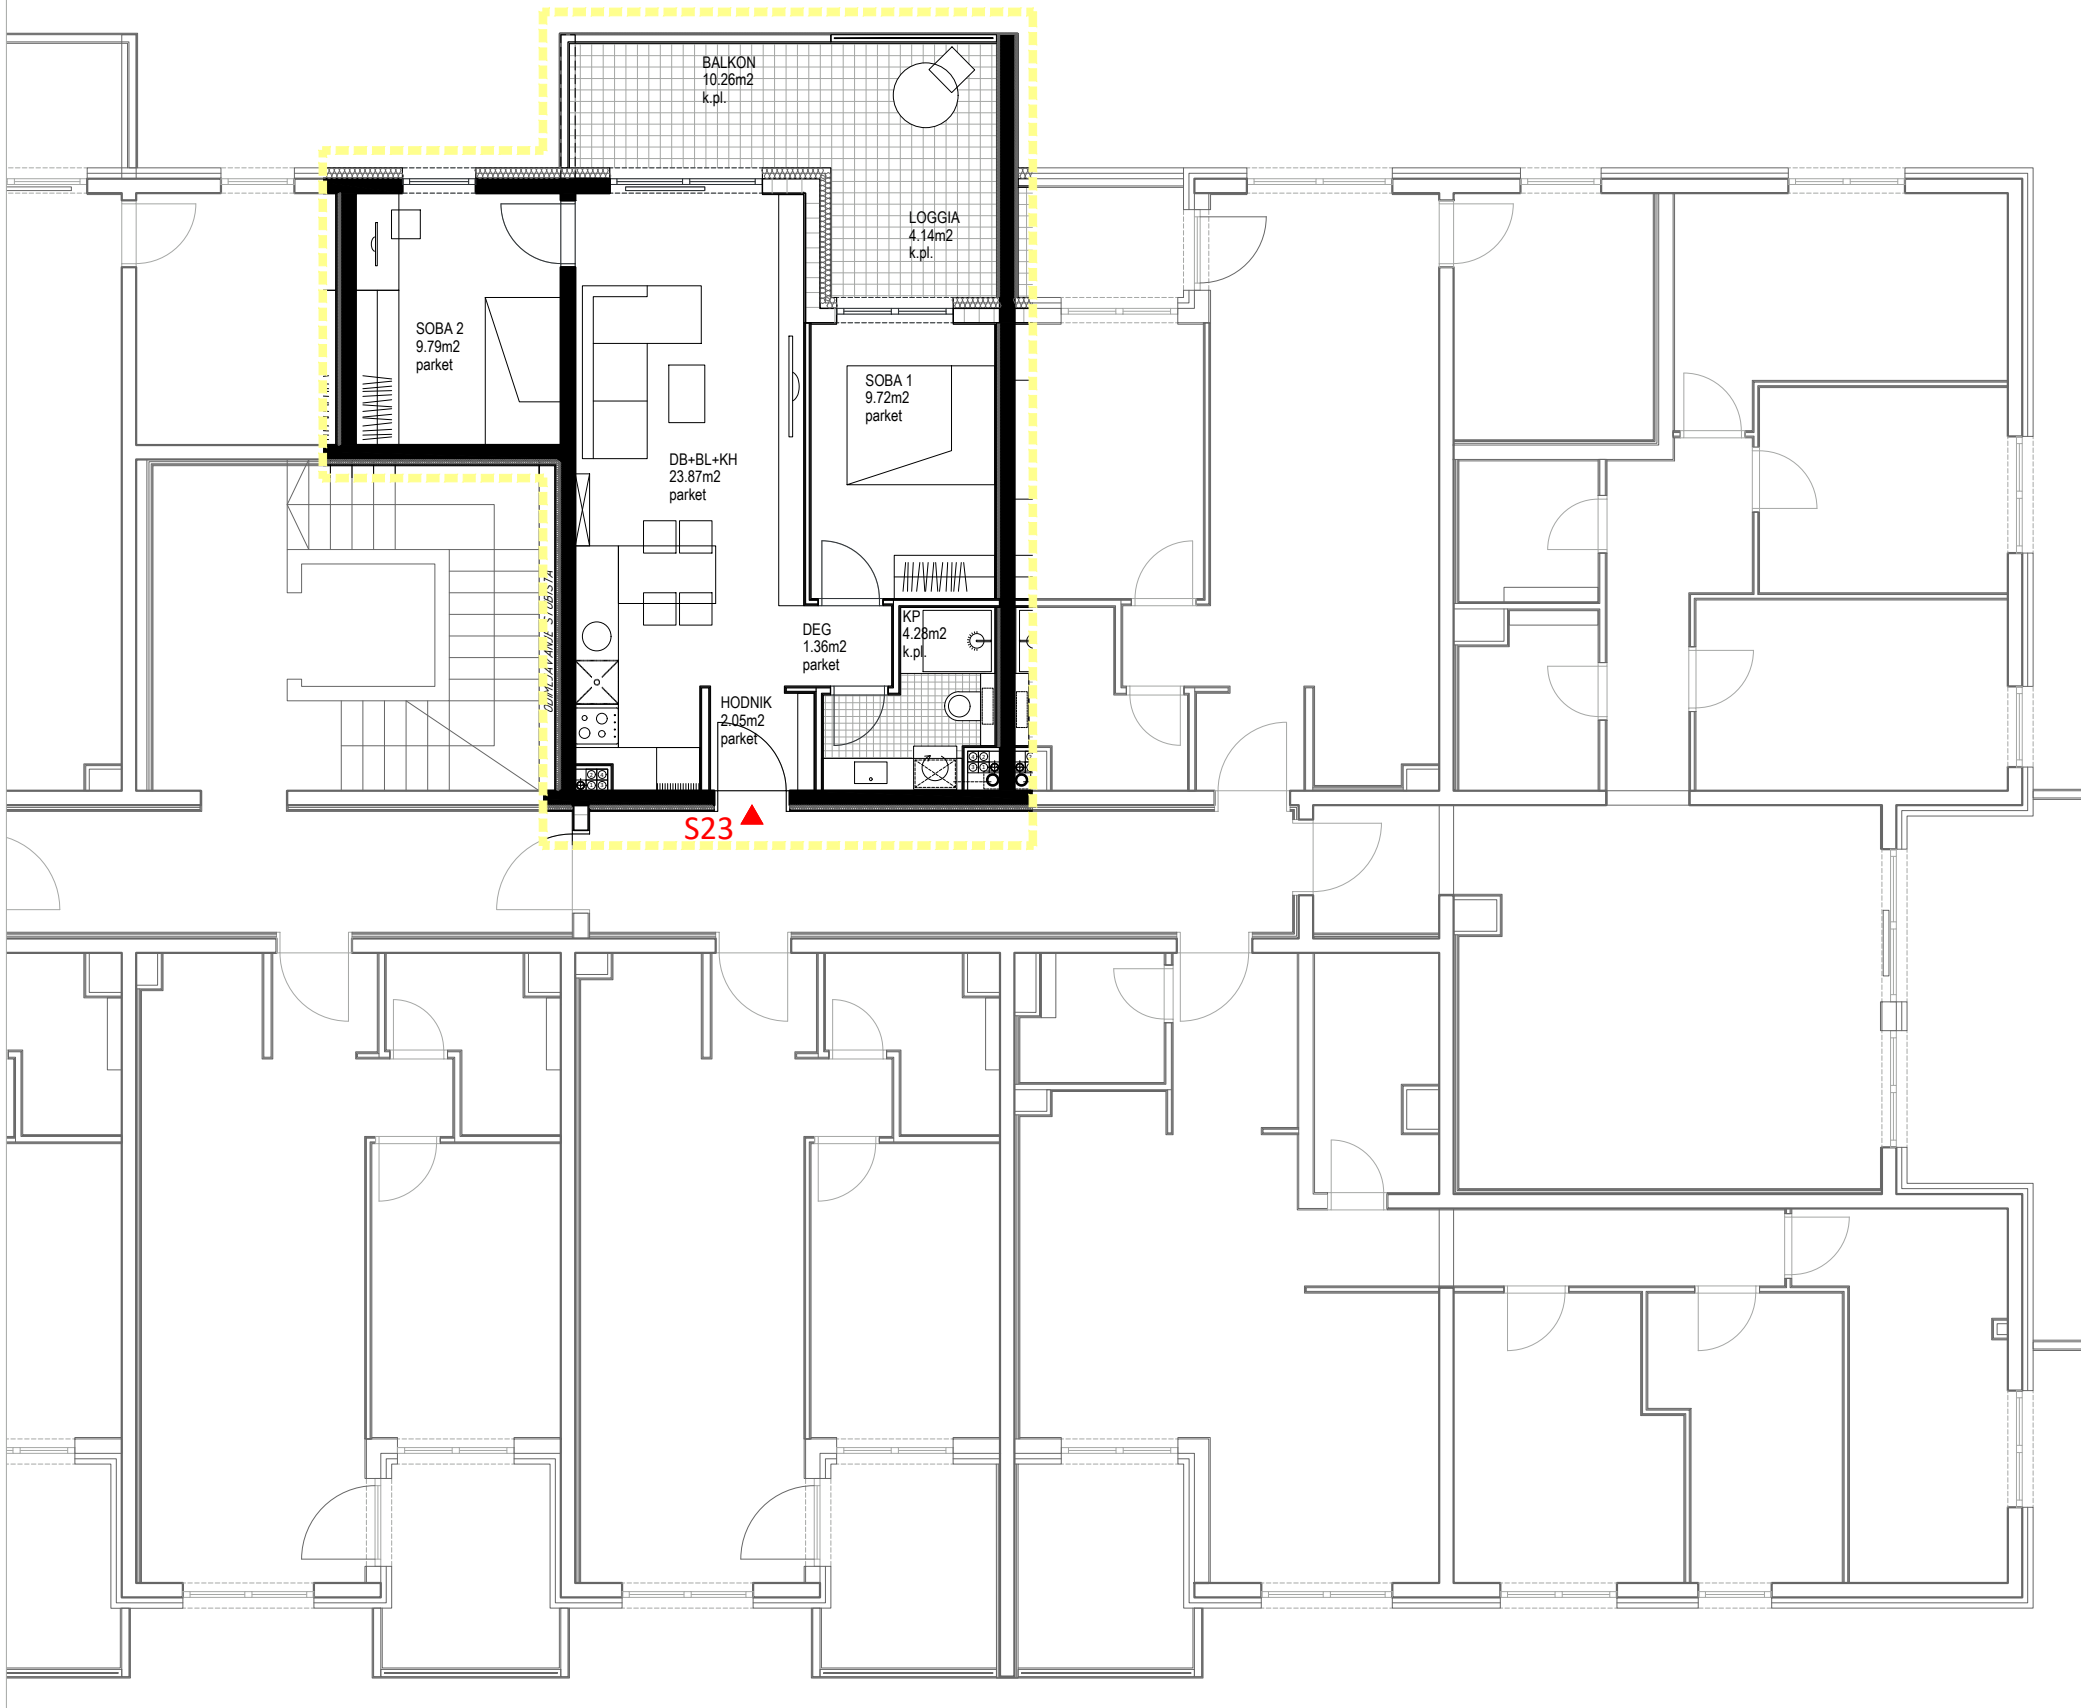

PIXEL VIŠE
 Gređice 102b
 10 000 Zagreb
 T +38591 533 8176
 info@pixel-vise.hr
 www.pixel-vise.hr

**STAMBENO
 POSLOVNA ZGRADA**
 Huzjanova bb, Zagreb

TROSOBNI STAN_3. KAT_STAN S23

stan / prostorija	netto površina (m²)	netto obračunata površina (m²)
ulaz/hodnik	2,05	2,05
db + blagovaonica + kuhinja	23,87	23,87
soba 1	9,72	9,72
soba 2	9,79	9,79
degažman	1,36	1,36
kupaonica	4,28	4,28
ukupno ZATVORENO	51,07	51,07
loggia	4,14	3,11
balkon	10,26	5,13
ukupno STAN S23	65,47	59,31