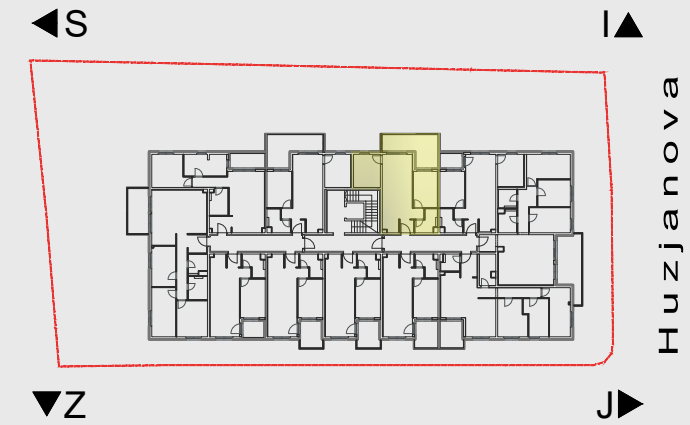

PIXEL VIŠE
 Gređice 102b
 10 000 Zagreb
 T +38591 533 8176
 info@pixel-vise.hr
 www.pixel-vise.hr

**STAMBENO
 POSLOVNA ZGRADA**
 Huzjanova bb, Zagreb

TROSOBNI STAN_3. KAT_STAN S23

stan / prostorija	netto površina (m²)	netto obračunata površina (m²)
ulaz/hodnik	2,05	2,05
db + blagovaonica + kuhinja	23,87	23,87
soba 1	9,72	9,72
soba 2	9,79	9,79
degažman	1,36	1,36
kupaonica	4,28	4,28
ukupno ZATVORENO	51,07	51,07
loggia	4,14	3,11
balkon	10,26	5,13
ukupno STAN S23	65,47	59,31