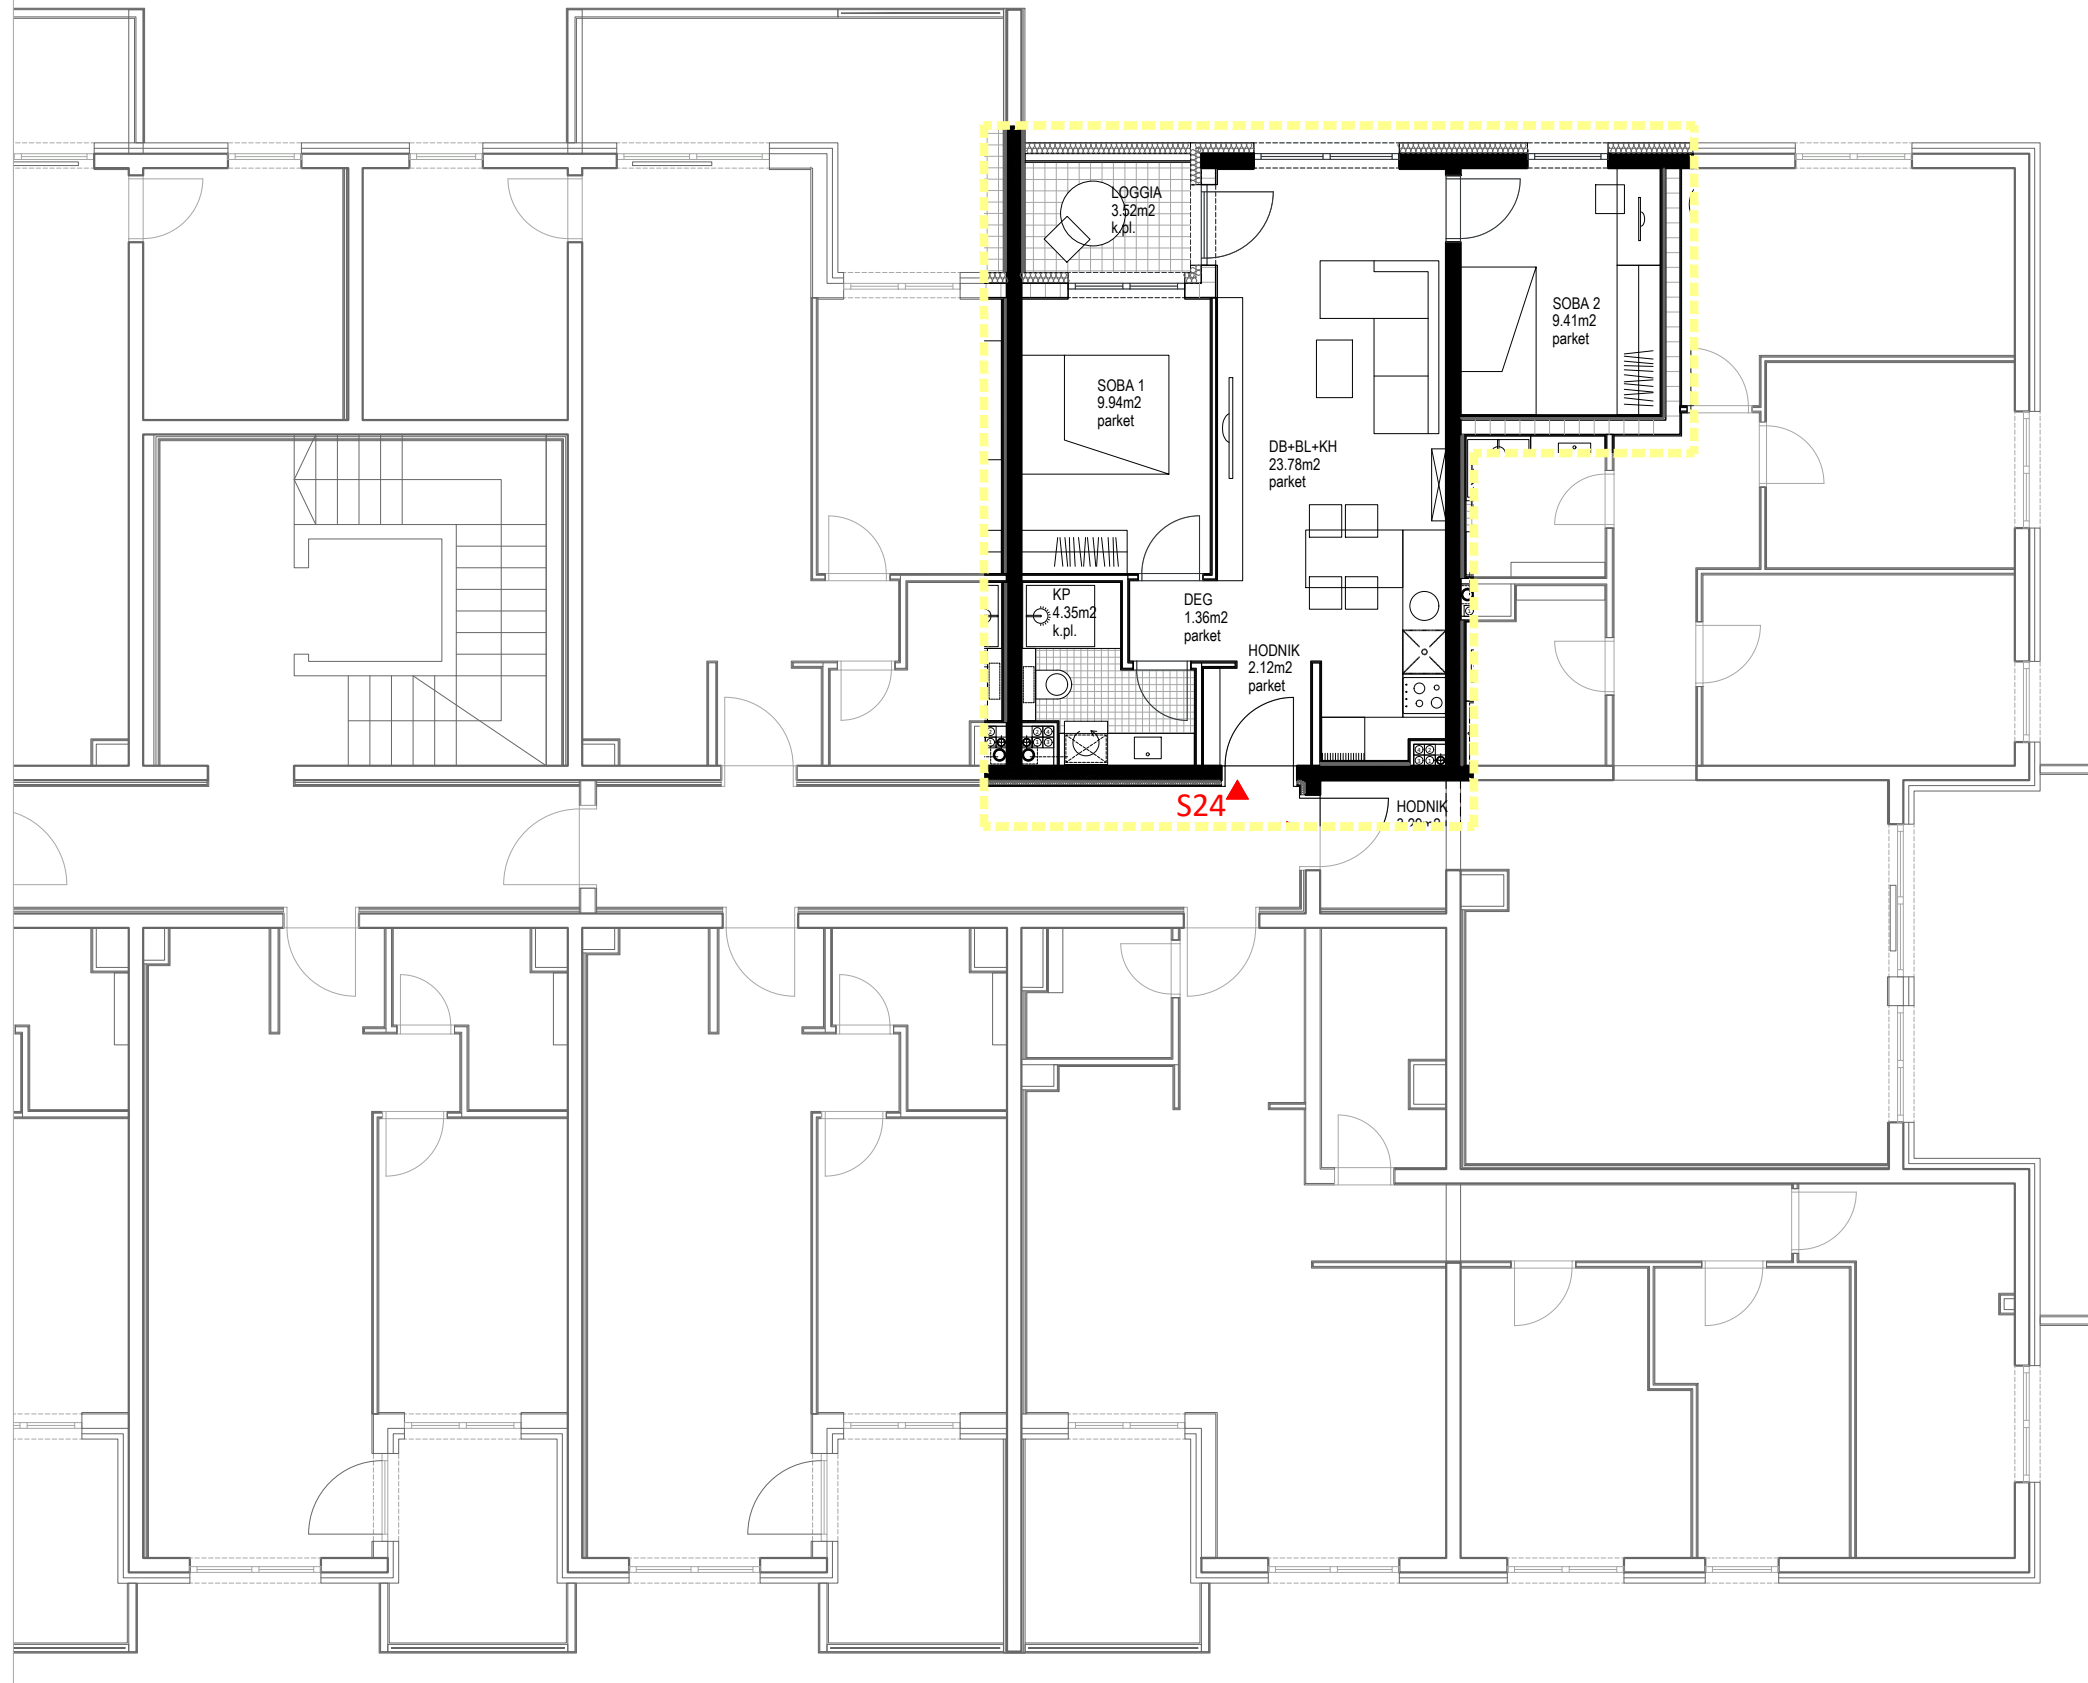

PIXEL VIŠE
Gređice 102b
10 000 Zagreb
T +38591 533 8176
info@pixel-vise.hr
www.pixel-vise.hr

**STAMBENO
POSLOVNA ZGRADA**
Huzjanova bb, Zagreb

Huzjanova