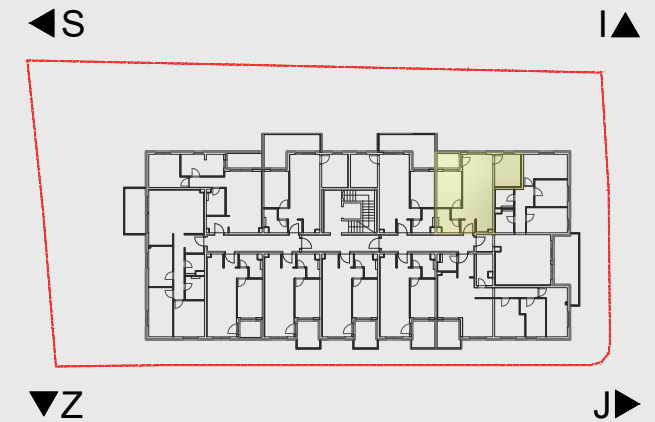

PIXEL VIŠE
Gređice 102b
10 000 Zagreb
T +38591 533 8176
info@pixel-vise.hr
www.pixel-vise.hr

**STAMBENO
POSLOVNA ZGRADA**
Huzjanova bb, Zagreb

Huzjanova