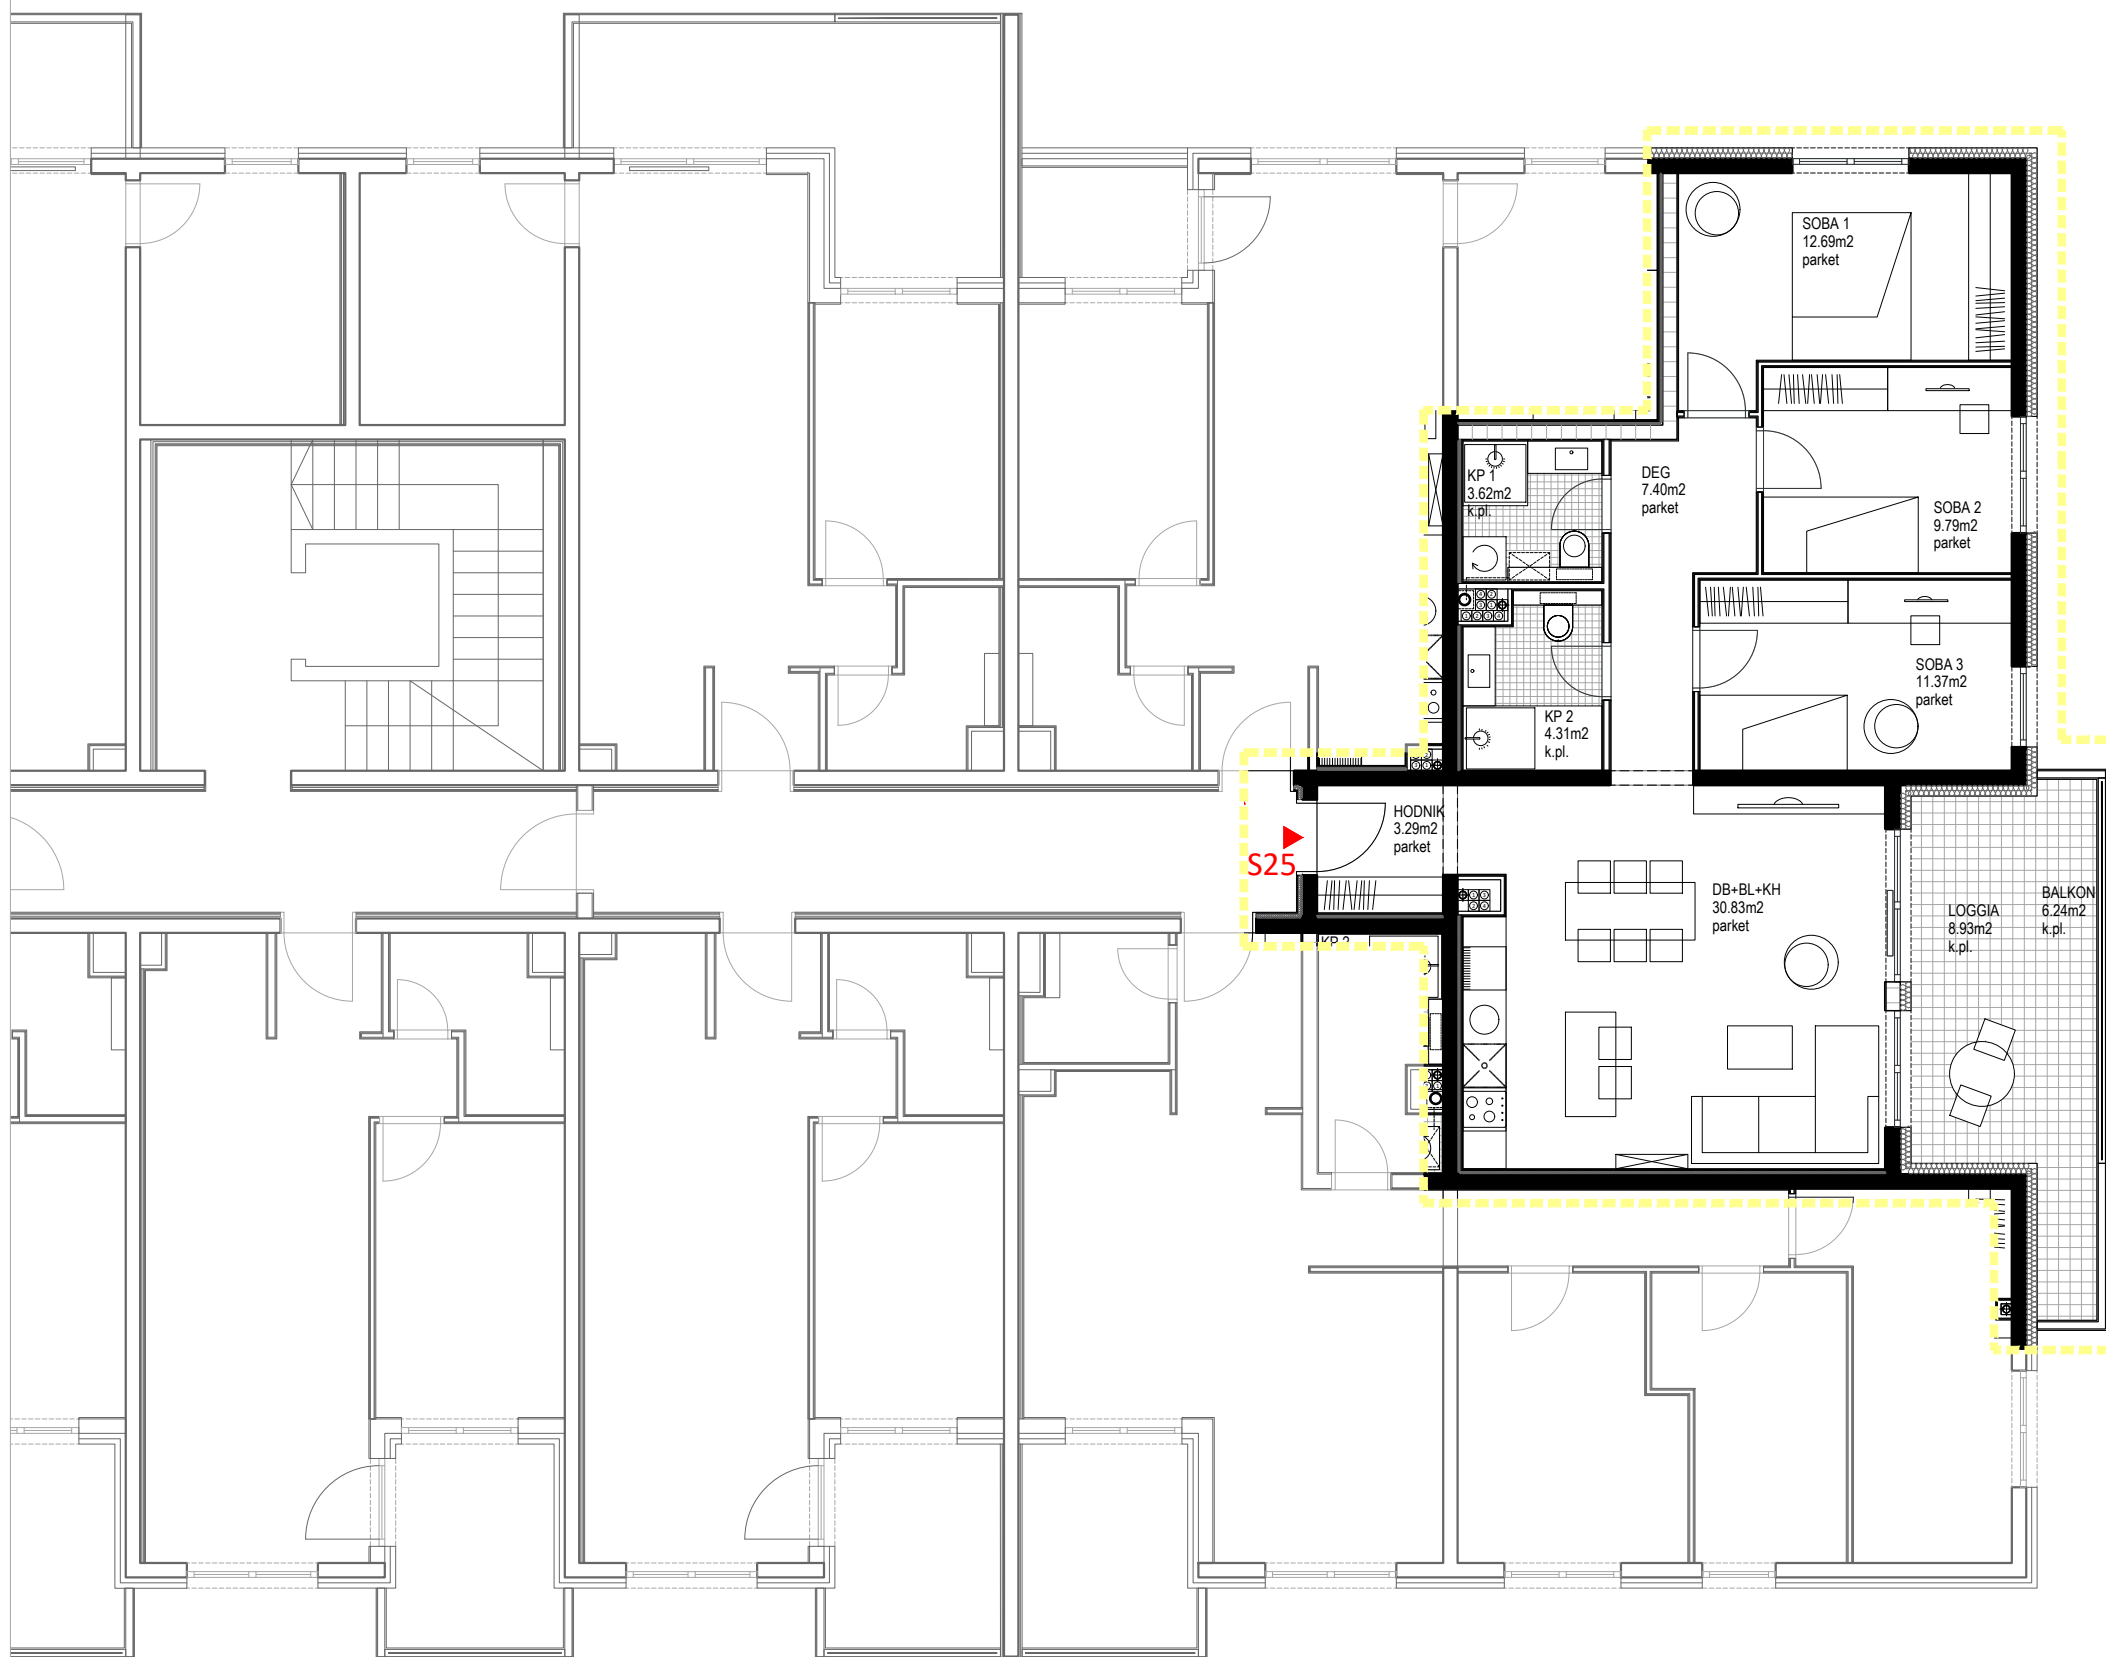

PIXEL VIŠE
 Gređice 102b
 10 000 Zagreb
 T +38591 533 8176
 info@pixel-vise.hr
 www.pixel-vise.hr

**STAMBENO
 POSLOVNA ZGRADA**
 Huzjanova bb, Zagreb

ČETVEROSOBNI STAN_3. KAT_STAN S25

stan / prostorija	netto površina (m ²)	netto obračunata površina (m ²)
ulaz/hodnik	3,29	3,29
db + blagovaonica + kuhinja	30,83	30,83
soba 1	12,69	12,69
soba 2	9,79	9,79
soba 3	11,37	11,37
degažman	7,40	7,40
kupaonica 1	3,62	3,62
kupaonica 2	4,31	4,31
ukupno ZATVORENO	83,30	83,30
loggia	8,93	6,70
balkon	6,24	3,12
ukupno STAN S25	98,47	93,12