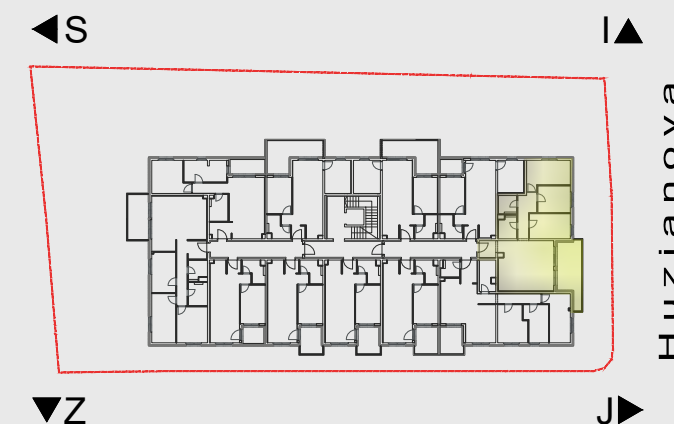

PIXEL VIŠE
 Gređice 102b
 10 000 Zagreb
 T +38591 533 8176
 info@pixel-vise.hr
 www.pixel-vise.hr

**STAMBENO
 POSLOVNA ZGRADA**
 Huzjanova bb, Zagreb

ČETVEROSOBNI STAN_3. KAT_STAN S25

stan / prostorija	netto površina (m ²)	netto obračunata površina (m ²)
ulaz/hodnik	3,29	3,29
db + blagovaonica + kuhinja	30,83	30,83
soba 1	12,69	12,69
soba 2	9,79	9,79
soba 3	11,37	11,37
degažman	7,40	7,40
kupaonica 1	3,62	3,62
kupaonica 2	4,31	4,31
ukupno ZATVORENO	83,30	83,30
loggia	8,93	6,70
balkon	6,24	3,12
ukupno STAN S25	98,47	93,12