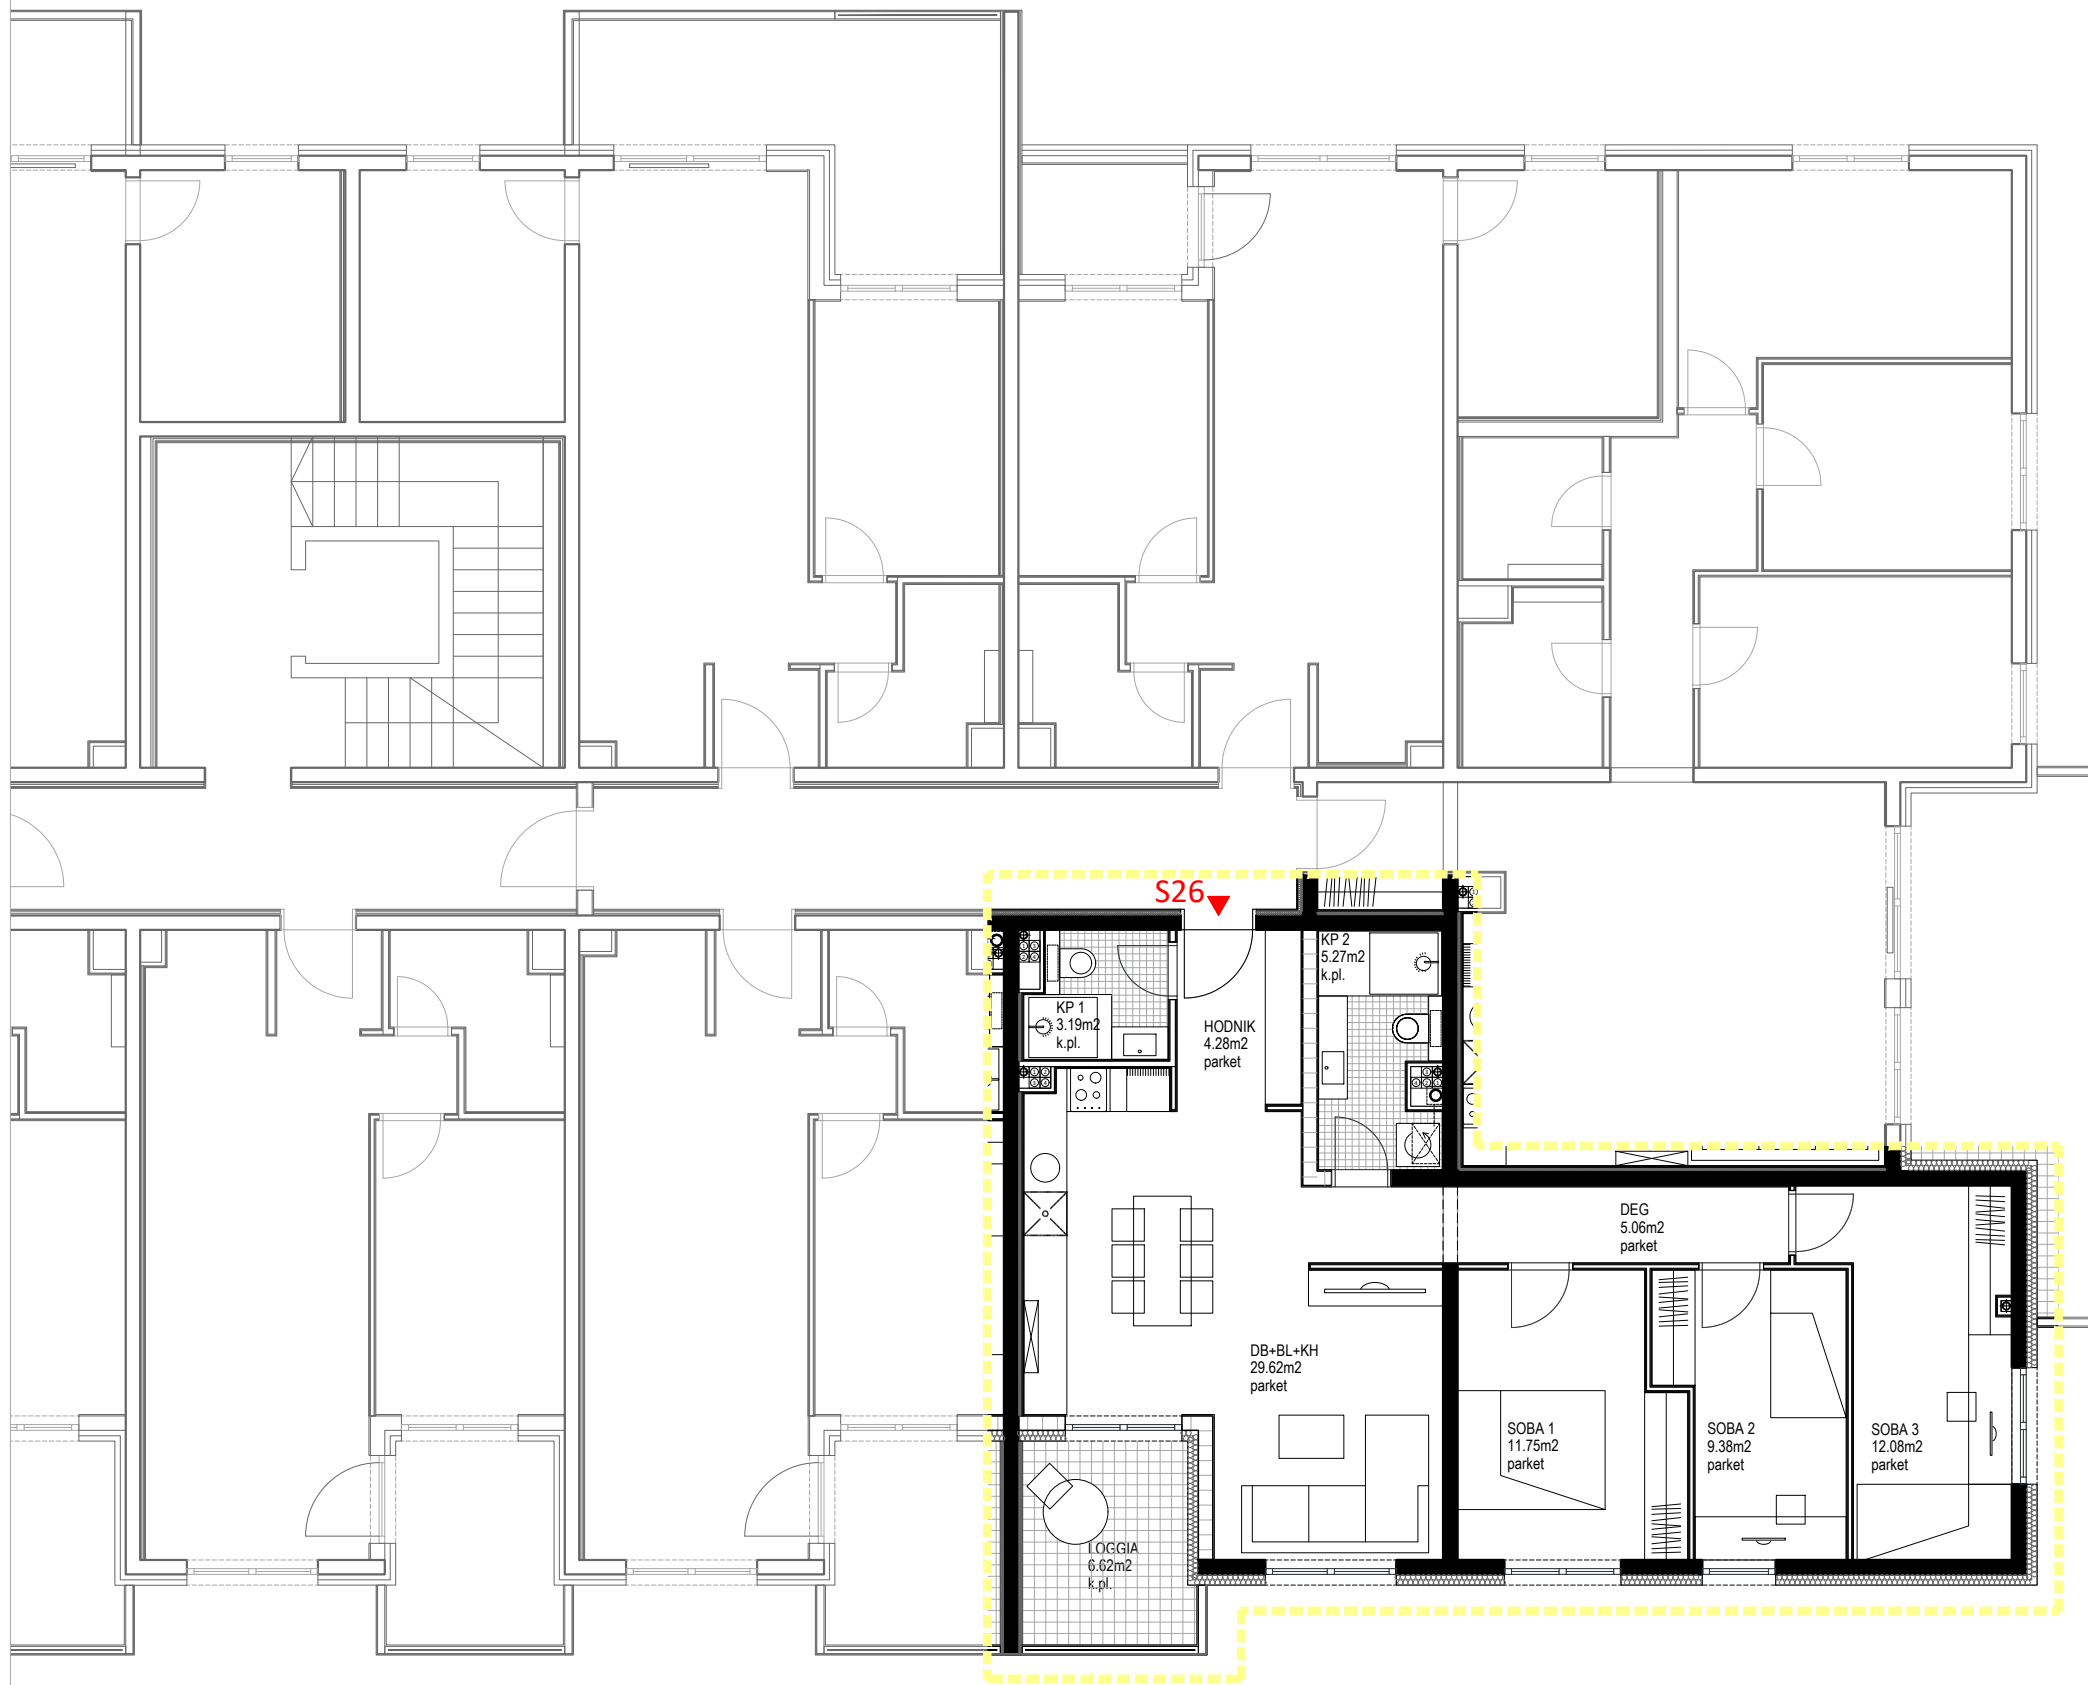

PIXEL VIŠE
 Gredice 102b
 10 000 Zagreb
 T +38591 533 8176
 info@pixel-vise.hr
 www.pixel-vise.hr

**STAMBENO
 POSLOVNA ZGRADA**
 Huzjanova bb, Zagreb

ČETVEROSOBNI STAN_3. KAT_STAN S26

stan / prostorija	netto površina (m ²)	netto obračunata površina (m ²)
ulaz/hodnik	4,28	4,28
db + blagovaonica + kuhinja	29,62	29,62
soba 1	11,75	11,75
soba 2	9,38	9,38
soba 3	12,08	12,08
degažman	5,06	5,06
kupaonica 1	3,19	3,19
kupaonica 2	5,27	5,27
ukupno ZATVORENO	80,63	80,63
loggia	6,62	4,97
ukupno STAN S26	87,25	85,60