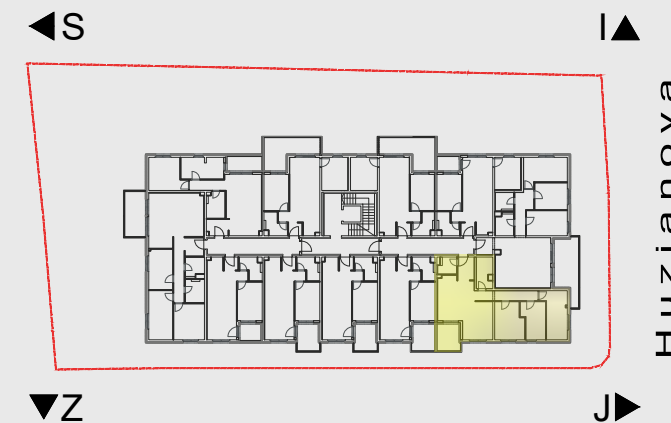

PIXEL VIŠE
 Gredice 102b
 10 000 Zagreb
 T +38591 533 8176
 info@pixel-vise.hr
 www.pixel-vise.hr

**STAMBENO
 POSLOVNA ZGRADA**
 Huzjanova bb, Zagreb

ČETVEROSOBNI STAN_3. KAT_STAN S26

stan / prostorija	netto površina (m ²)	netto obračunata površina (m ²)
ulaz/hodnik	4,28	4,28
db + blagovaonica + kuhinja	29,62	29,62
soba 1	11,75	11,75
soba 2	9,38	9,38
soba 3	12,08	12,08
degažman	5,06	5,06
kupaonica 1	3,19	3,19
kupaonica 2	5,27	5,27
ukupno ZATVORENO	80,63	80,63
loggia	6,62	4,97
ukupno STAN S26	87,25	85,60