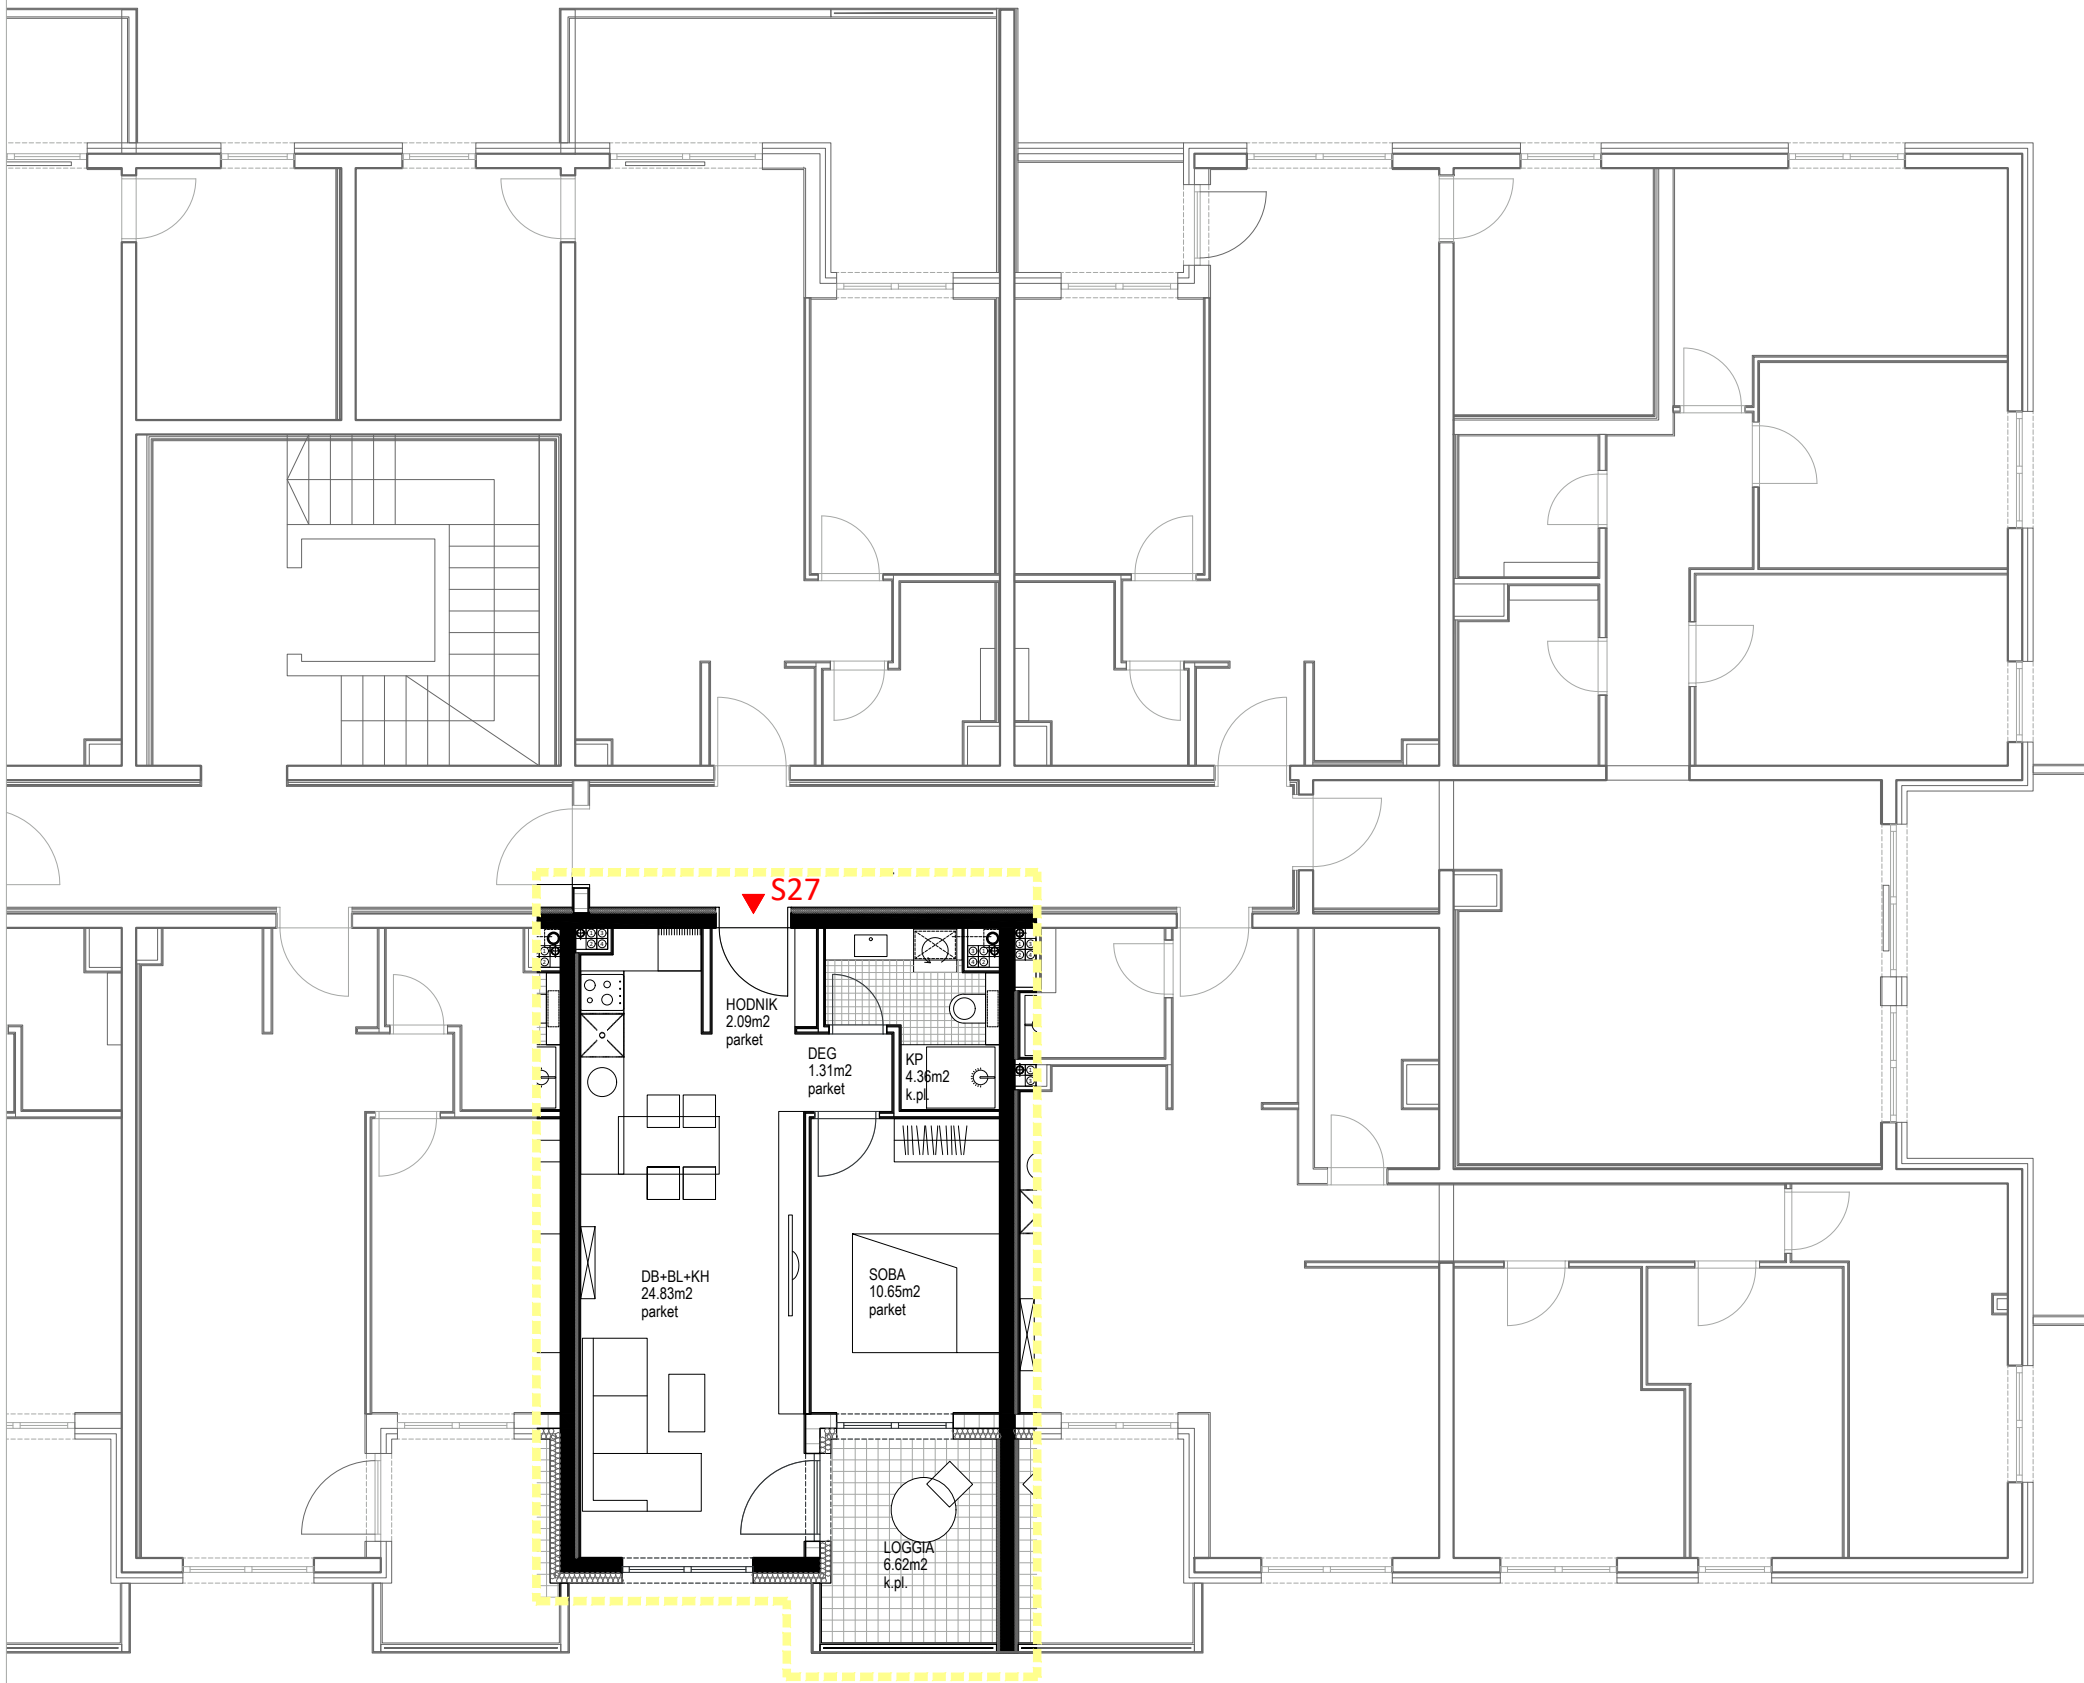

PIXEL VIŠE
 Gređice 102b
 10 000 Zagreb
 T +38591 533 8176
 info@pixel-vise.hr
 www.pixel-vise.hr

**STAMBENO
 POSLOVNA ZGRADA**
 Huzjanova bb, Zagreb

DVOSOBNI STAN_3. KAT_STAN S27

stan / prostorija	netto površina (m ²)	netto obračunata površina (m ²)
ulaz/hodnik	2,09	2,09
db + blagovaonica + kuhinja	24,83	24,83
soba	10,65	10,65
degažman	1,31	1,31
kupaonica	4,36	4,36
ukupno ZATVORENO	43,24	43,24
loggia	6,62	4,97
ukupno STAN S27	49,86	48,21