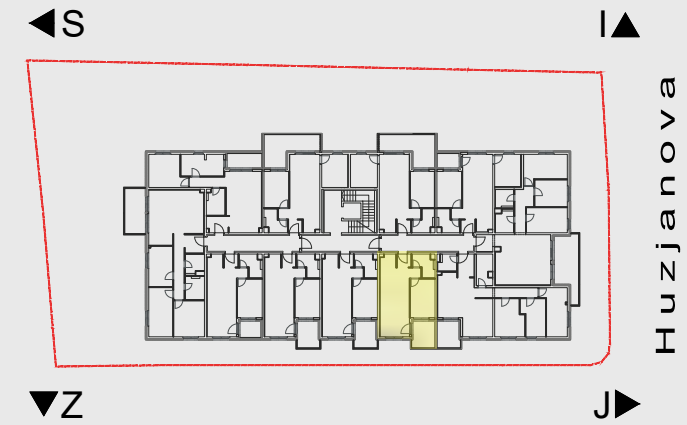

PIXEL VIŠE
 Gređice 102b
 10 000 Zagreb
 T +38591 533 8176
 info@pixel-vise.hr
 www.pixel-vise.hr

**STAMBENO
 POSLOVNA ZGRADA**
 Huzjanova bb, Zagreb

DVOSOBNI STAN_3. KAT_STAN S27

stan / prostorija	netto površina (m ²)	netto obračunata površina (m ²)
ulaz/hodnik	2,09	2,09
db + blagovaonica + kuhinja	24,83	24,83
soba	10,65	10,65
degažman	1,31	1,31
kupaonica	4,36	4,36
ukupno ZATVORENO	43,24	43,24
loggia	6,62	4,97
ukupno STAN S27	49,86	48,21