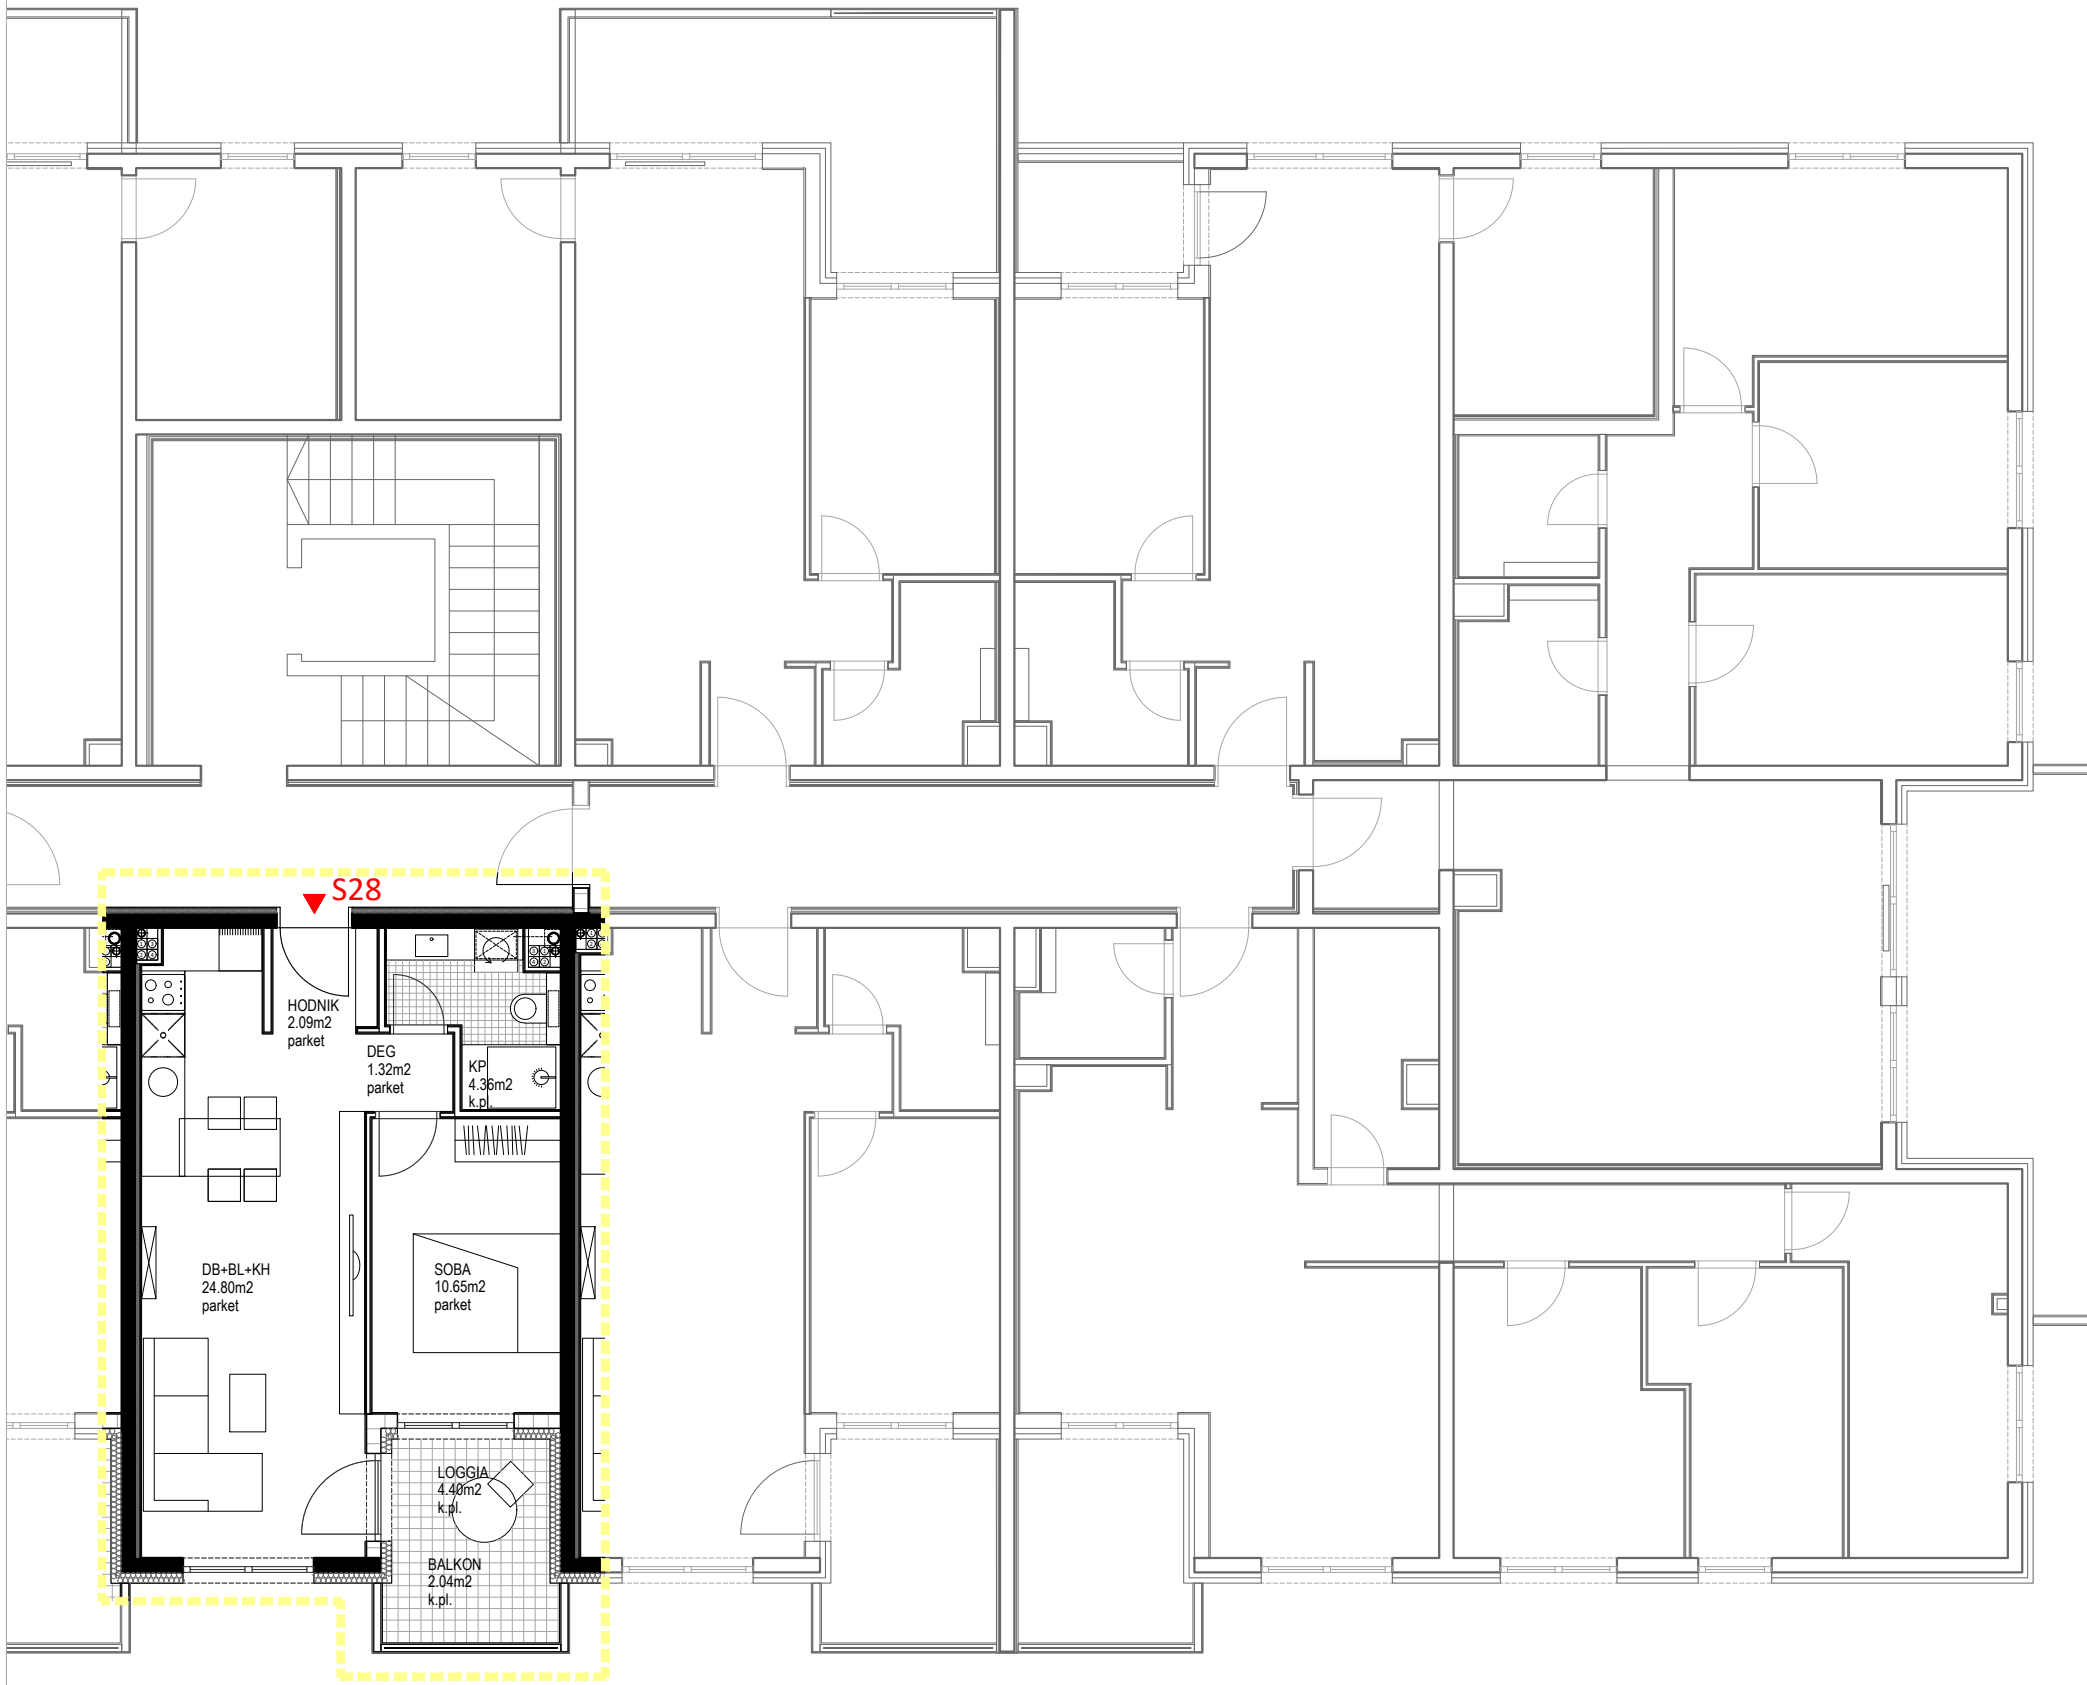

**STAMBENO
POSLOVNA ZGRADA**
Huzjanova bb, Zagreb

Huzjanova

DVOSOBNI STAN_3. KAT_STAN S28

stan / prostorija	netto površina (m²)	netto obračunata površina (m²)
ulaz/hodnik	2,09	2,09
db + blagovaonica + kuhinja	24,80	24,80
soba	10,65	10,65
degažman	1,32	1,32
kupaonica	4,36	4,36
ukupno ZATVORENO	43,22	43,22
loggia	4,40	3,30
balkon	2,04	1,02
ukupno STAN S28	49,66	47,54

investitori:
GRADITELJ JULIUS d.o.o.
MODUL VIŠE d.o.o.

S28