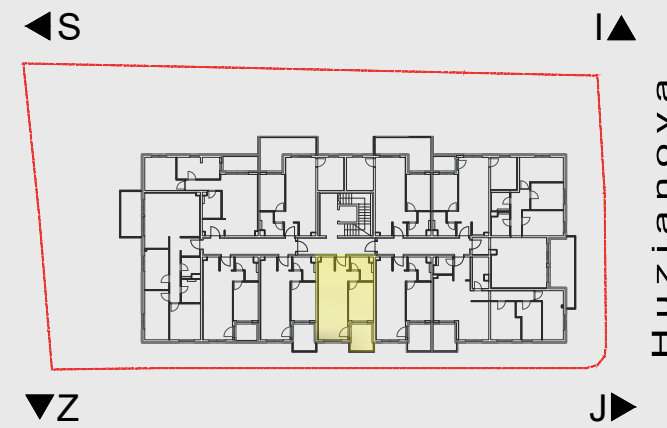

PIXEL VIŠE  
 Gređice 102b  
 10 000 Zagreb  
 T +38591 533 8176  
 info@pixel-vise.hr  
 www.pixel-vise.hr

**STAMBENO  
 POSLOVNA ZGRADA**  
 Huzjanova bb, Zagreb

Huzjanova

**DVOSOBNI STAN\_3. KAT\_STAN S28**

stan / prostorija	netto površina (m <sup>2</sup> )	netto obračunata površina (m <sup>2</sup> )
ulaz/hodnik	2,09	2,09
db + blagovaonica + kuhinja	24,80	24,80
soba	10,65	10,65
degažman	1,32	1,32
kupaonica	4,36	4,36
<b>ukupno ZATVORENO</b>	<b>43,22</b>	<b>43,22</b>
loggia	4,40	3,30
balkon	2,04	1,02
<b>ukupno STAN S28</b>	<b>49,66</b>	<b>47,54</b>