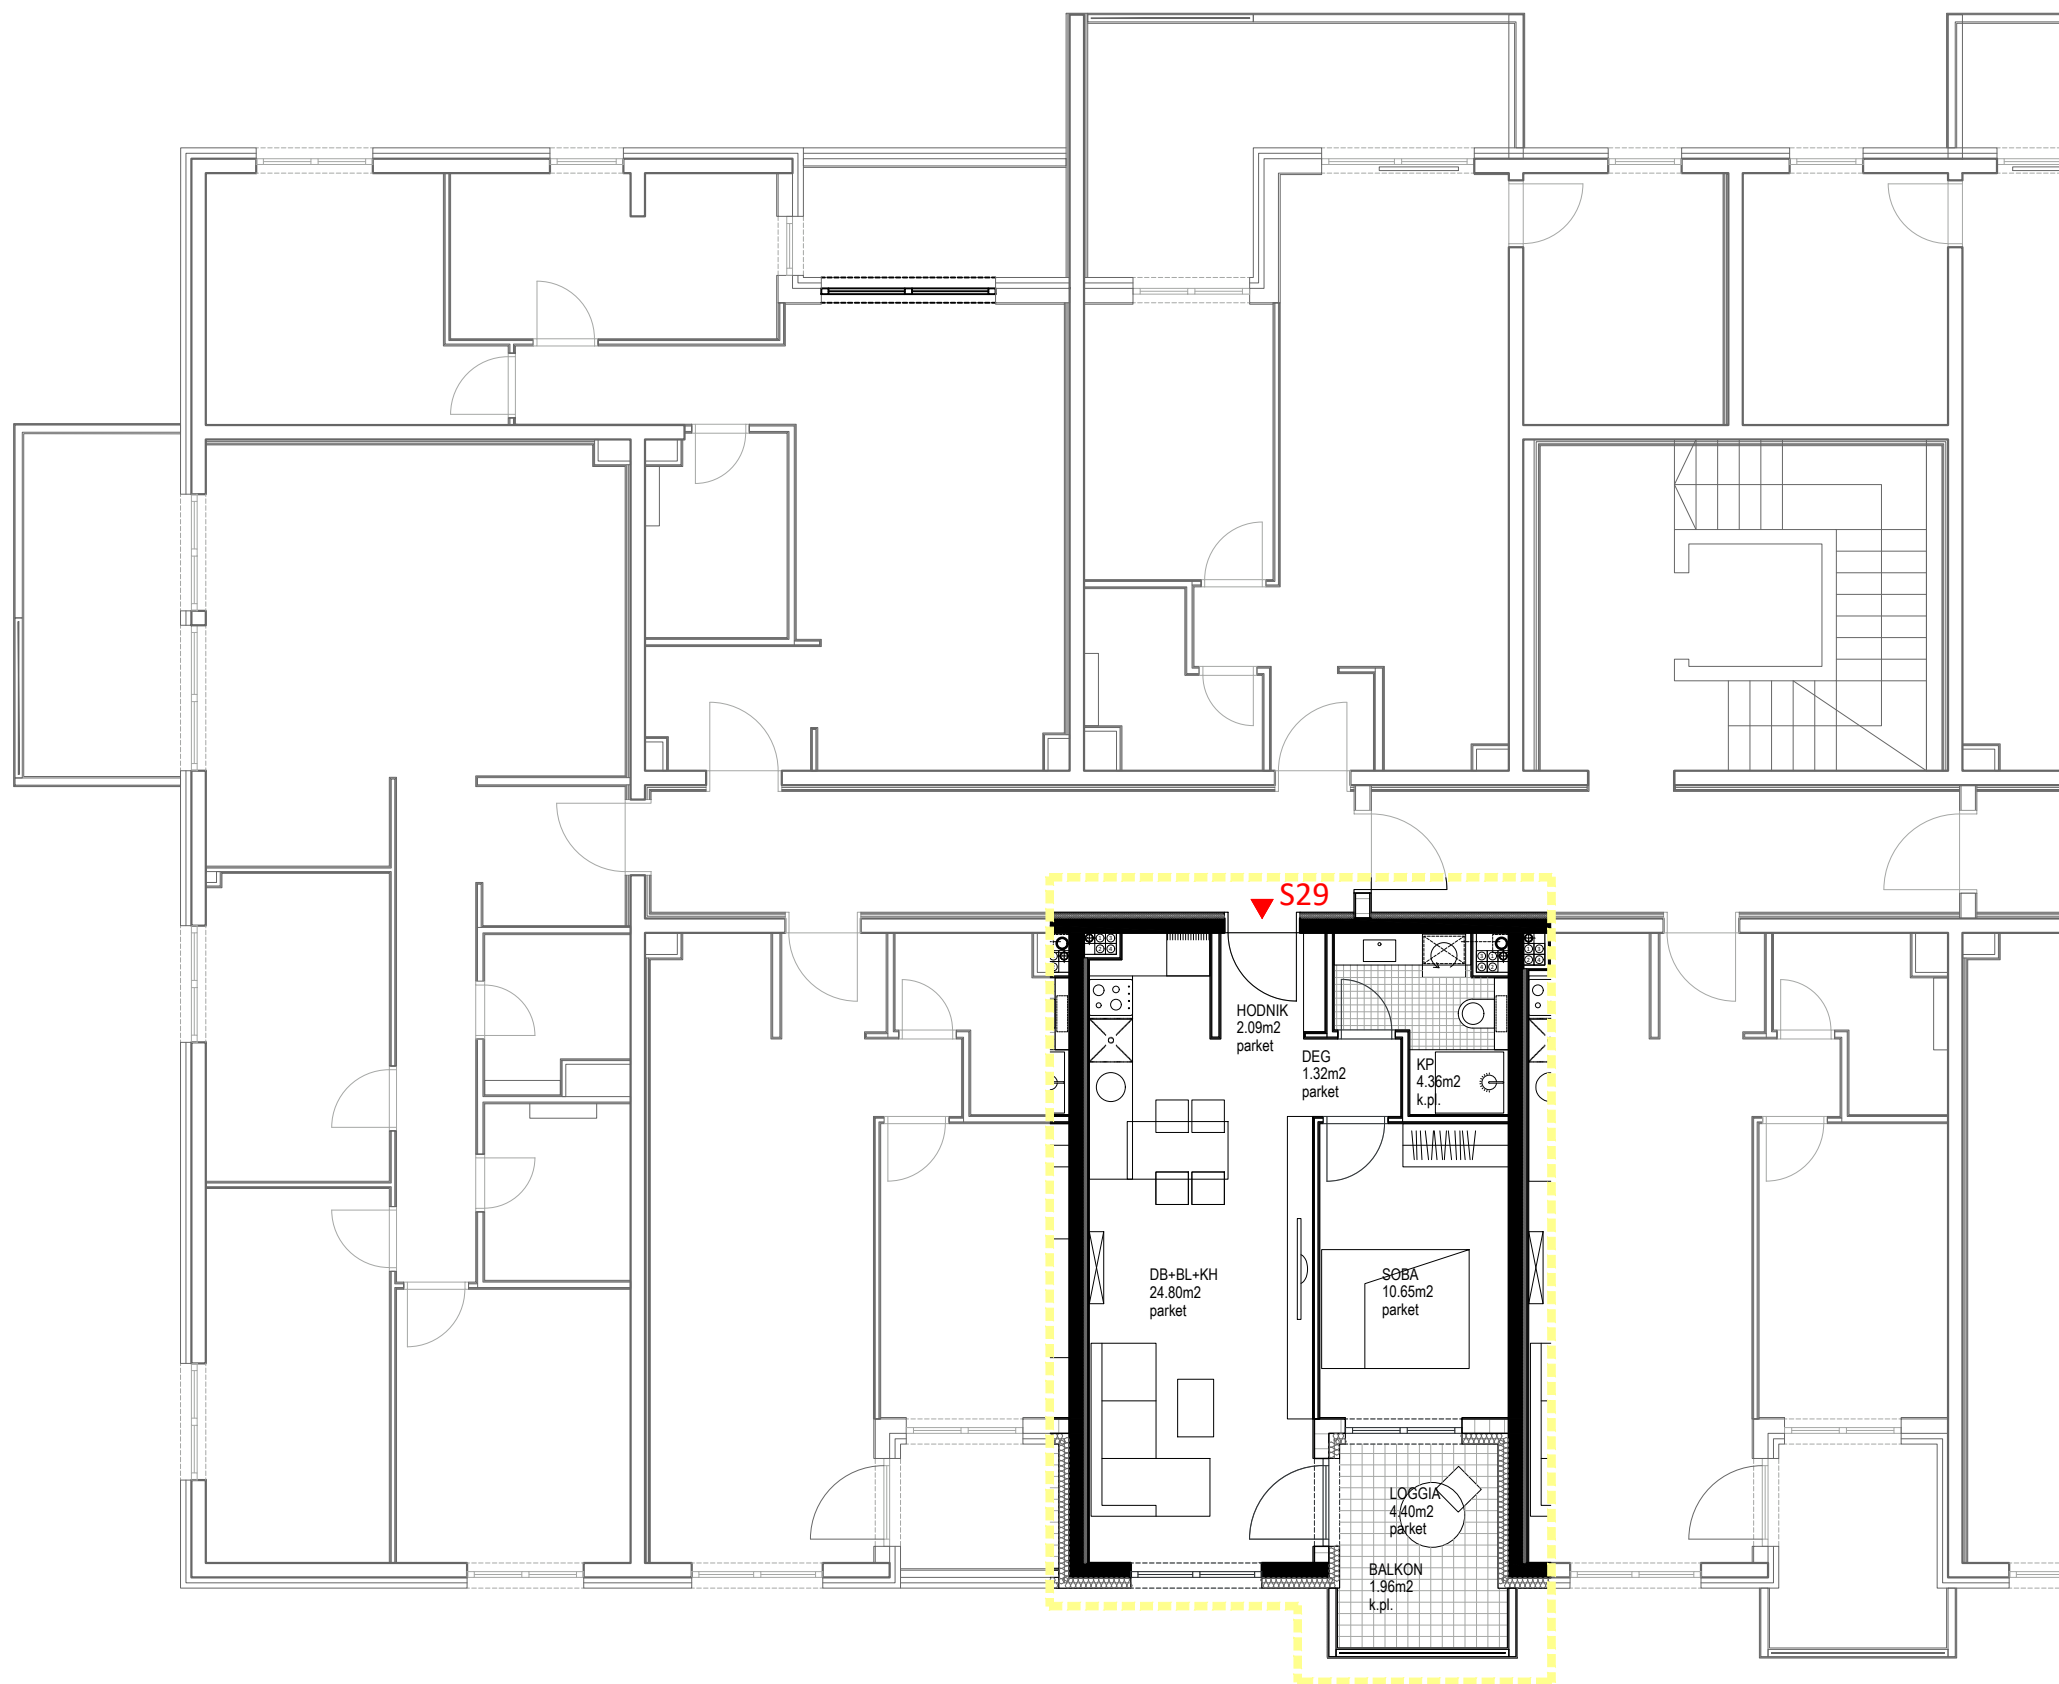

DVOSOBNI STAN_3. KAT_STAN S29

stan / prostorija	netto površina (m²)	netto obračunata površina (m²)
ulaz/hodnik	2,09	2,09
db + blagovaonica + kuhinja	24,80	24,80
soba	10,65	10,65
degažman	1,32	1,32
kupaonica	4,36	4,36
ukupno ZATVORENO	43,22	43,22
loggia	4,40	3,30
balkon	2,04	1,02
ukupno STAN S29	49,66	47,54

investitori:
GRADITELJ JULIUS d.o.o.
MODUL VIŠE d.o.o.

S29