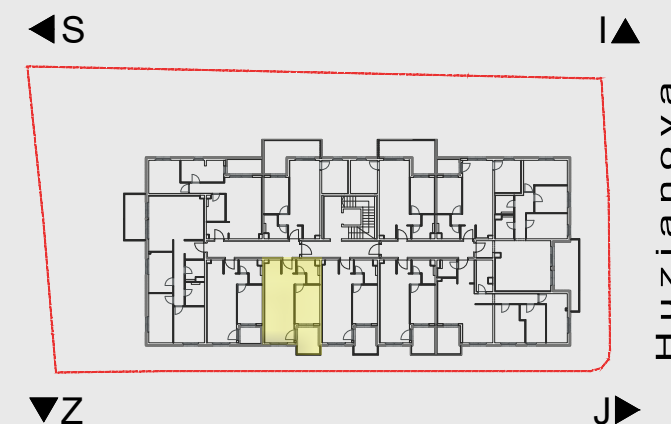

**STAMBENO
POSLOVNA ZGRADA**
Huzjanova bb, Zagreb

Huzjanova