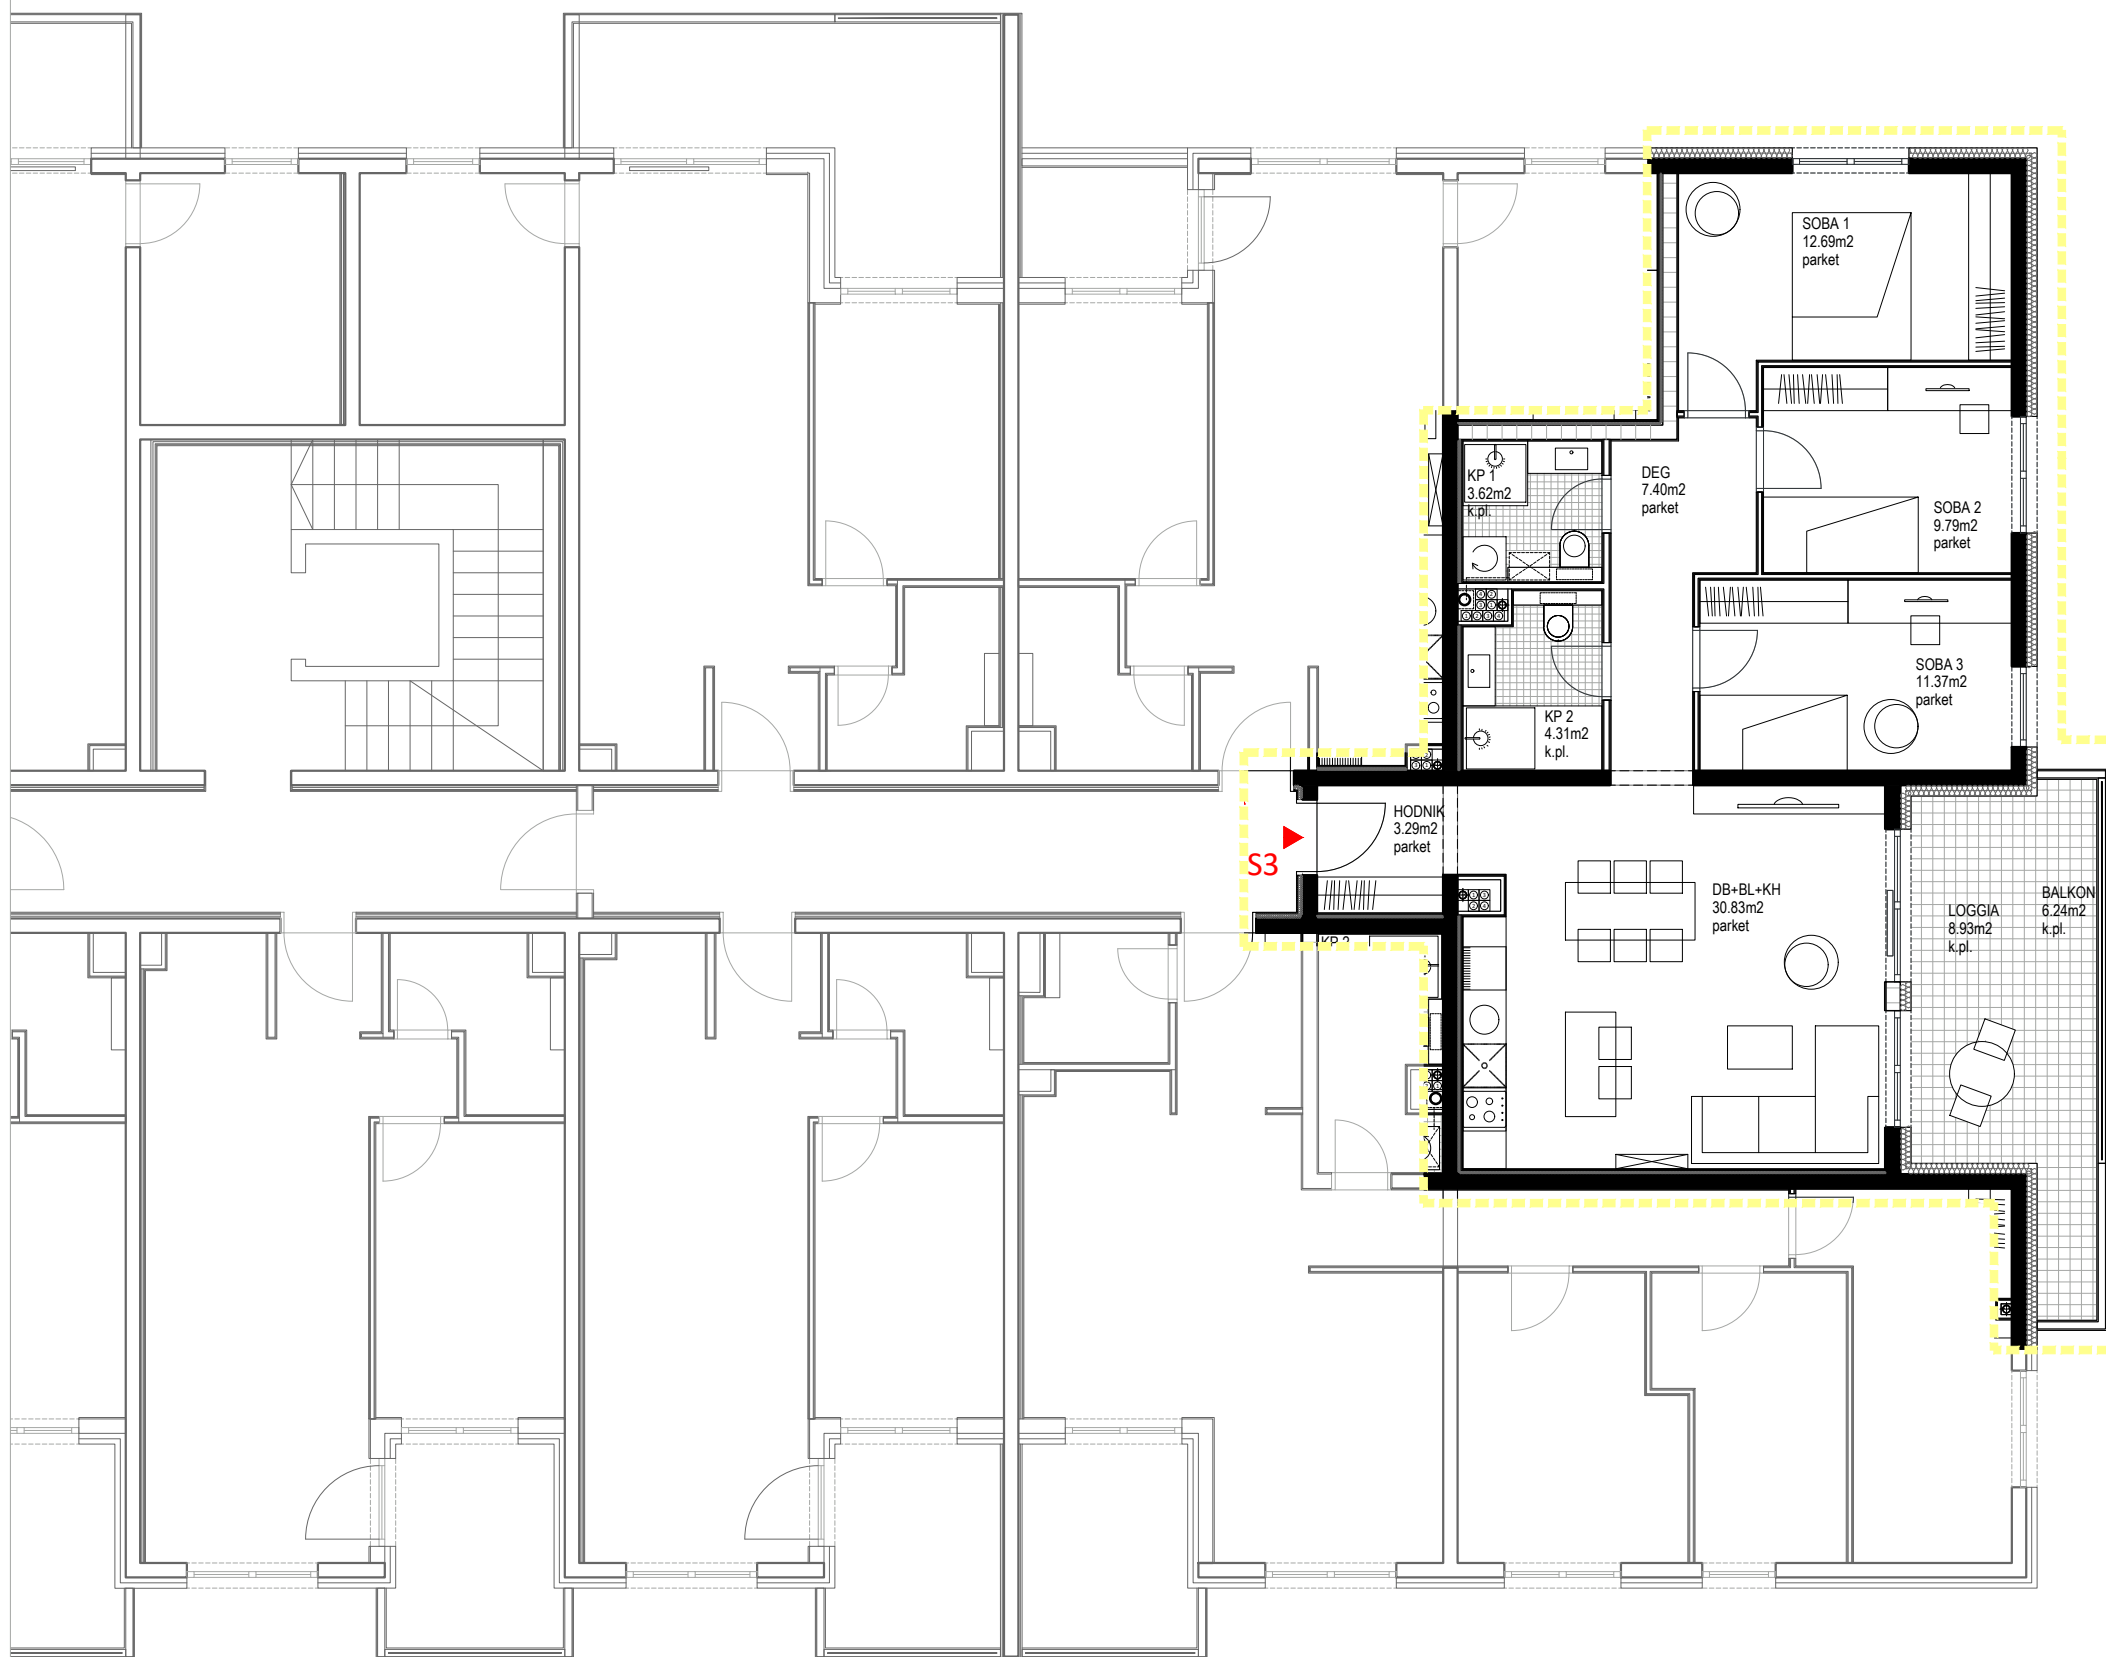

PIXEL VIŠE
 Gređice 102b
 10 000 Zagreb
 T +38591 533 8176
 info@pixel-vise.hr
 www.pixel-vise.hr

**STAMBENO
 POSLOVNA ZGRADA**
 Huzjanova bb, Zagreb

Huzjanova

ČETVEROSOBNI STAN_1. KAT_STAN S3

stan / prostorija	netto površina (m ²)	netto obračunata površina (m ²)
ulaz/hodnik	3,29	3,29
db + blagovaonica + kuhinja	30,83	30,83
soba 1	12,69	12,69
soba 2	9,79	9,79
soba 3	11,37	11,37
degažman	7,40	7,40
kupaonica 1	3,62	3,62
kupaonica 2	4,31	4,31
ukupno ZATVORENO	83,30	83,30
loggia	8,93	6,70
balkon	6,24	3,12
ukupno STAN S3	98,47	93,12