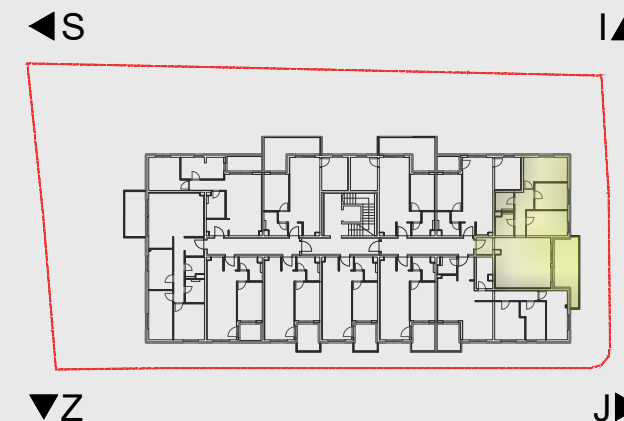

PIXEL VIŠE
 Gređice 102b
 10 000 Zagreb
 T +38591 533 8176
 info@pixel-vise.hr
 www.pixel-vise.hr

**STAMBENO
 POSLOVNA ZGRADA**
 Huzjanova bb, Zagreb

Huzjanova

ČETVEROSOBNI STAN_1. KAT_STAN S3

stan / prostorija	netto površina (m ²)	netto obračunata površina (m ²)
ulaz/hodnik	3,29	3,29
db + blagovaonica + kuhinja	30,83	30,83
soba 1	12,69	12,69
soba 2	9,79	9,79
soba 3	11,37	11,37
degažman	7,40	7,40
kupaonica 1	3,62	3,62
kupaonica 2	4,31	4,31
ukupno ZATVORENO	83,30	83,30
loggia	8,93	6,70
balkon	6,24	3,12
ukupno STAN S3	98,47	93,12