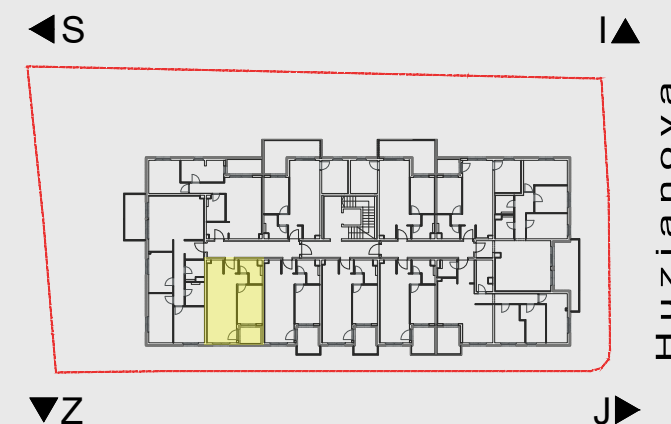

PIXEL VIŠE  
 Gređice 102b  
 10 000 Zagreb  
 T +38591 533 8176  
 info@pixel-vise.hr  
 www.pixel-vise.hr

**STAMBENO  
 POSLOVNA ZGRADA**  
 Huzjanova bb, Zagreb

Huzjanova

**DVOSOBNI STAN\_3. KAT\_STAN S30**

stan / prostorija	netto površina (m <sup>2</sup> )	netto obračunata površina (m <sup>2</sup> )
ulaz/hodnik	2,09	2,09
db + blagovaonica + kuhinja	24,79	24,79
soba	10,71	10,71
degažman	1,32	1,32
kupaonica	4,36	4,36
<b>ukupno ZATVORENO</b>	<b>43,27</b>	<b>43,27</b>
loggia	3,81	2,86
<b>ukupno STAN S30</b>	<b>47,08</b>	<b>46,13</b>