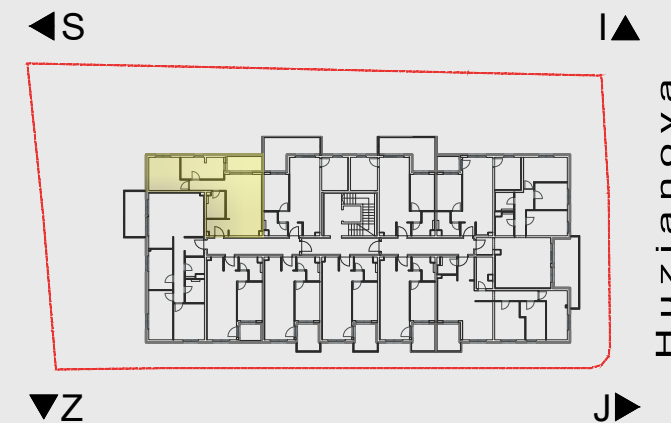

PIXEL VIŠE
 Gređice 102b
 10 000 Zagreb
 T +38591 533 8176
 info@pixel-vise.hr
 www.pixel-vise.hr

**STAMBENO
 POSLOVNA ZGRADA**
 Huzjanova bb, Zagreb

TROSOBNI STAN_3. KAT_STAN S32

stan / prostorija	netto površina (m ²)	netto obračunata površina (m ²)
ulaz/hodnik	3,90	3,90
db + blagovaonica + kuhinja	23,63	23,63
soba 1	10,21	10,21
soba 2	12,38	12,38
degažman	4,08	4,08
kupaonica	5,17	5,17
ukupno ZATVORENO	59,37	59,37
loggia	5,58	4,19
ukupno STAN S32	64,95	63,56