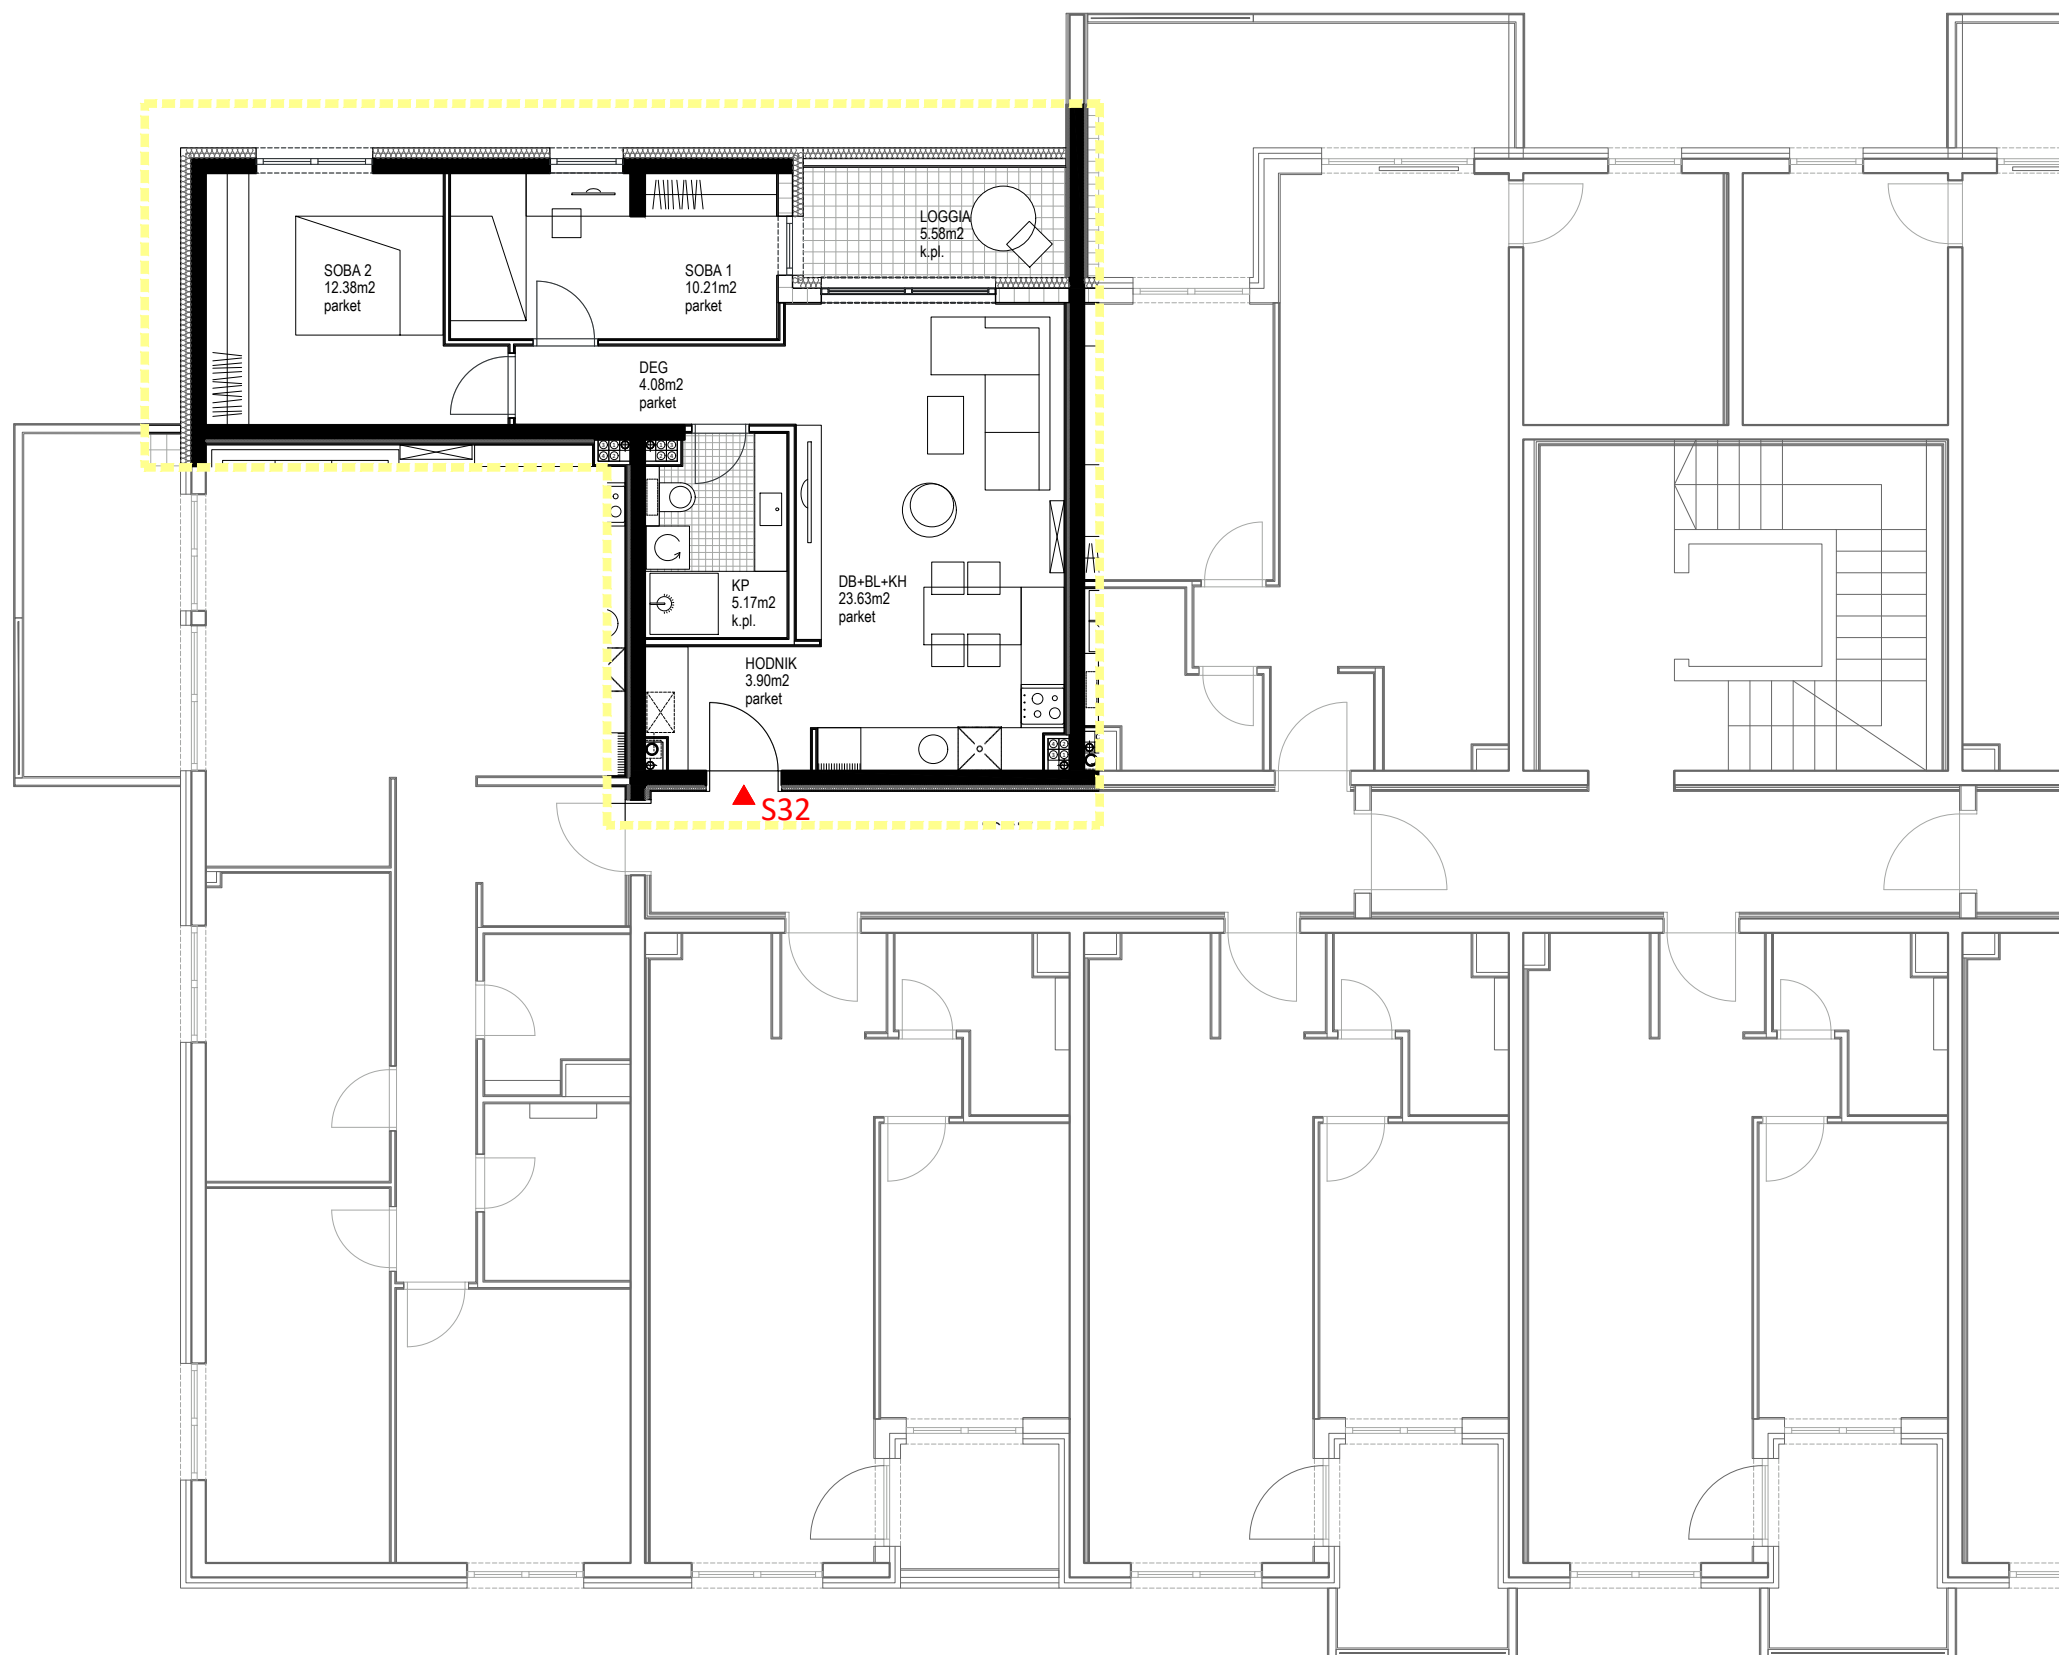

PIXEL VIŠE
 Gređice 102b
 10 000 Zagreb
 T +38591 533 8176
 info@pixel-vise.hr
 www.pixel-vise.hr

**STAMBENO
 POSLOVNA ZGRADA**
 Huzjanova bb, Zagreb

TROSOBNI STAN_3. KAT_STAN S32

stan / prostorija	netto površina (m ²)	netto obračunata površina (m ²)
ulaz/hodnik	3,90	3,90
db + blagovaonica + kuhinja	23,63	23,63
soba 1	10,21	10,21
soba 2	12,38	12,38
degažman	4,08	4,08
kupaonica	5,17	5,17
ukupno ZATVORENO	59,37	59,37
loggia	5,58	4,19
ukupno STAN S32	64,95	63,56