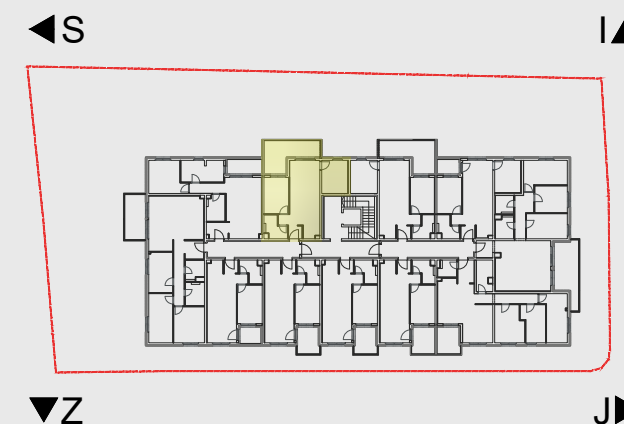

PIXEL VIŠE
 Gređice 102b
 10 000 Zagreb
 T +38591 533 8176
 info@pixel-vise.hr
 www.pixel-vise.hr

**STAMBENO
 POSLOVNA ZGRADA**
 Huzjanova bb, Zagreb

Huzjanova

TROSOBNI STAN 3. KAT_STAN S33

stan / prostorija	netto površina (m ²)	netto obračunata površina (m ²)
ulaz/hodnik	1,99	1,99
db + blagovaonica + kuhinja	23,86	23,86
soba 1	9,98	9,98
soba 2	9,58	9,58
degažman	1,33	1,33
kupaonica	4,44	4,44
ukupno ZATVORENO	51,18	51,18
loggia	4,14	3,11
balkon	10,26	5,13
ukupno STAN S33	65,58	59,42