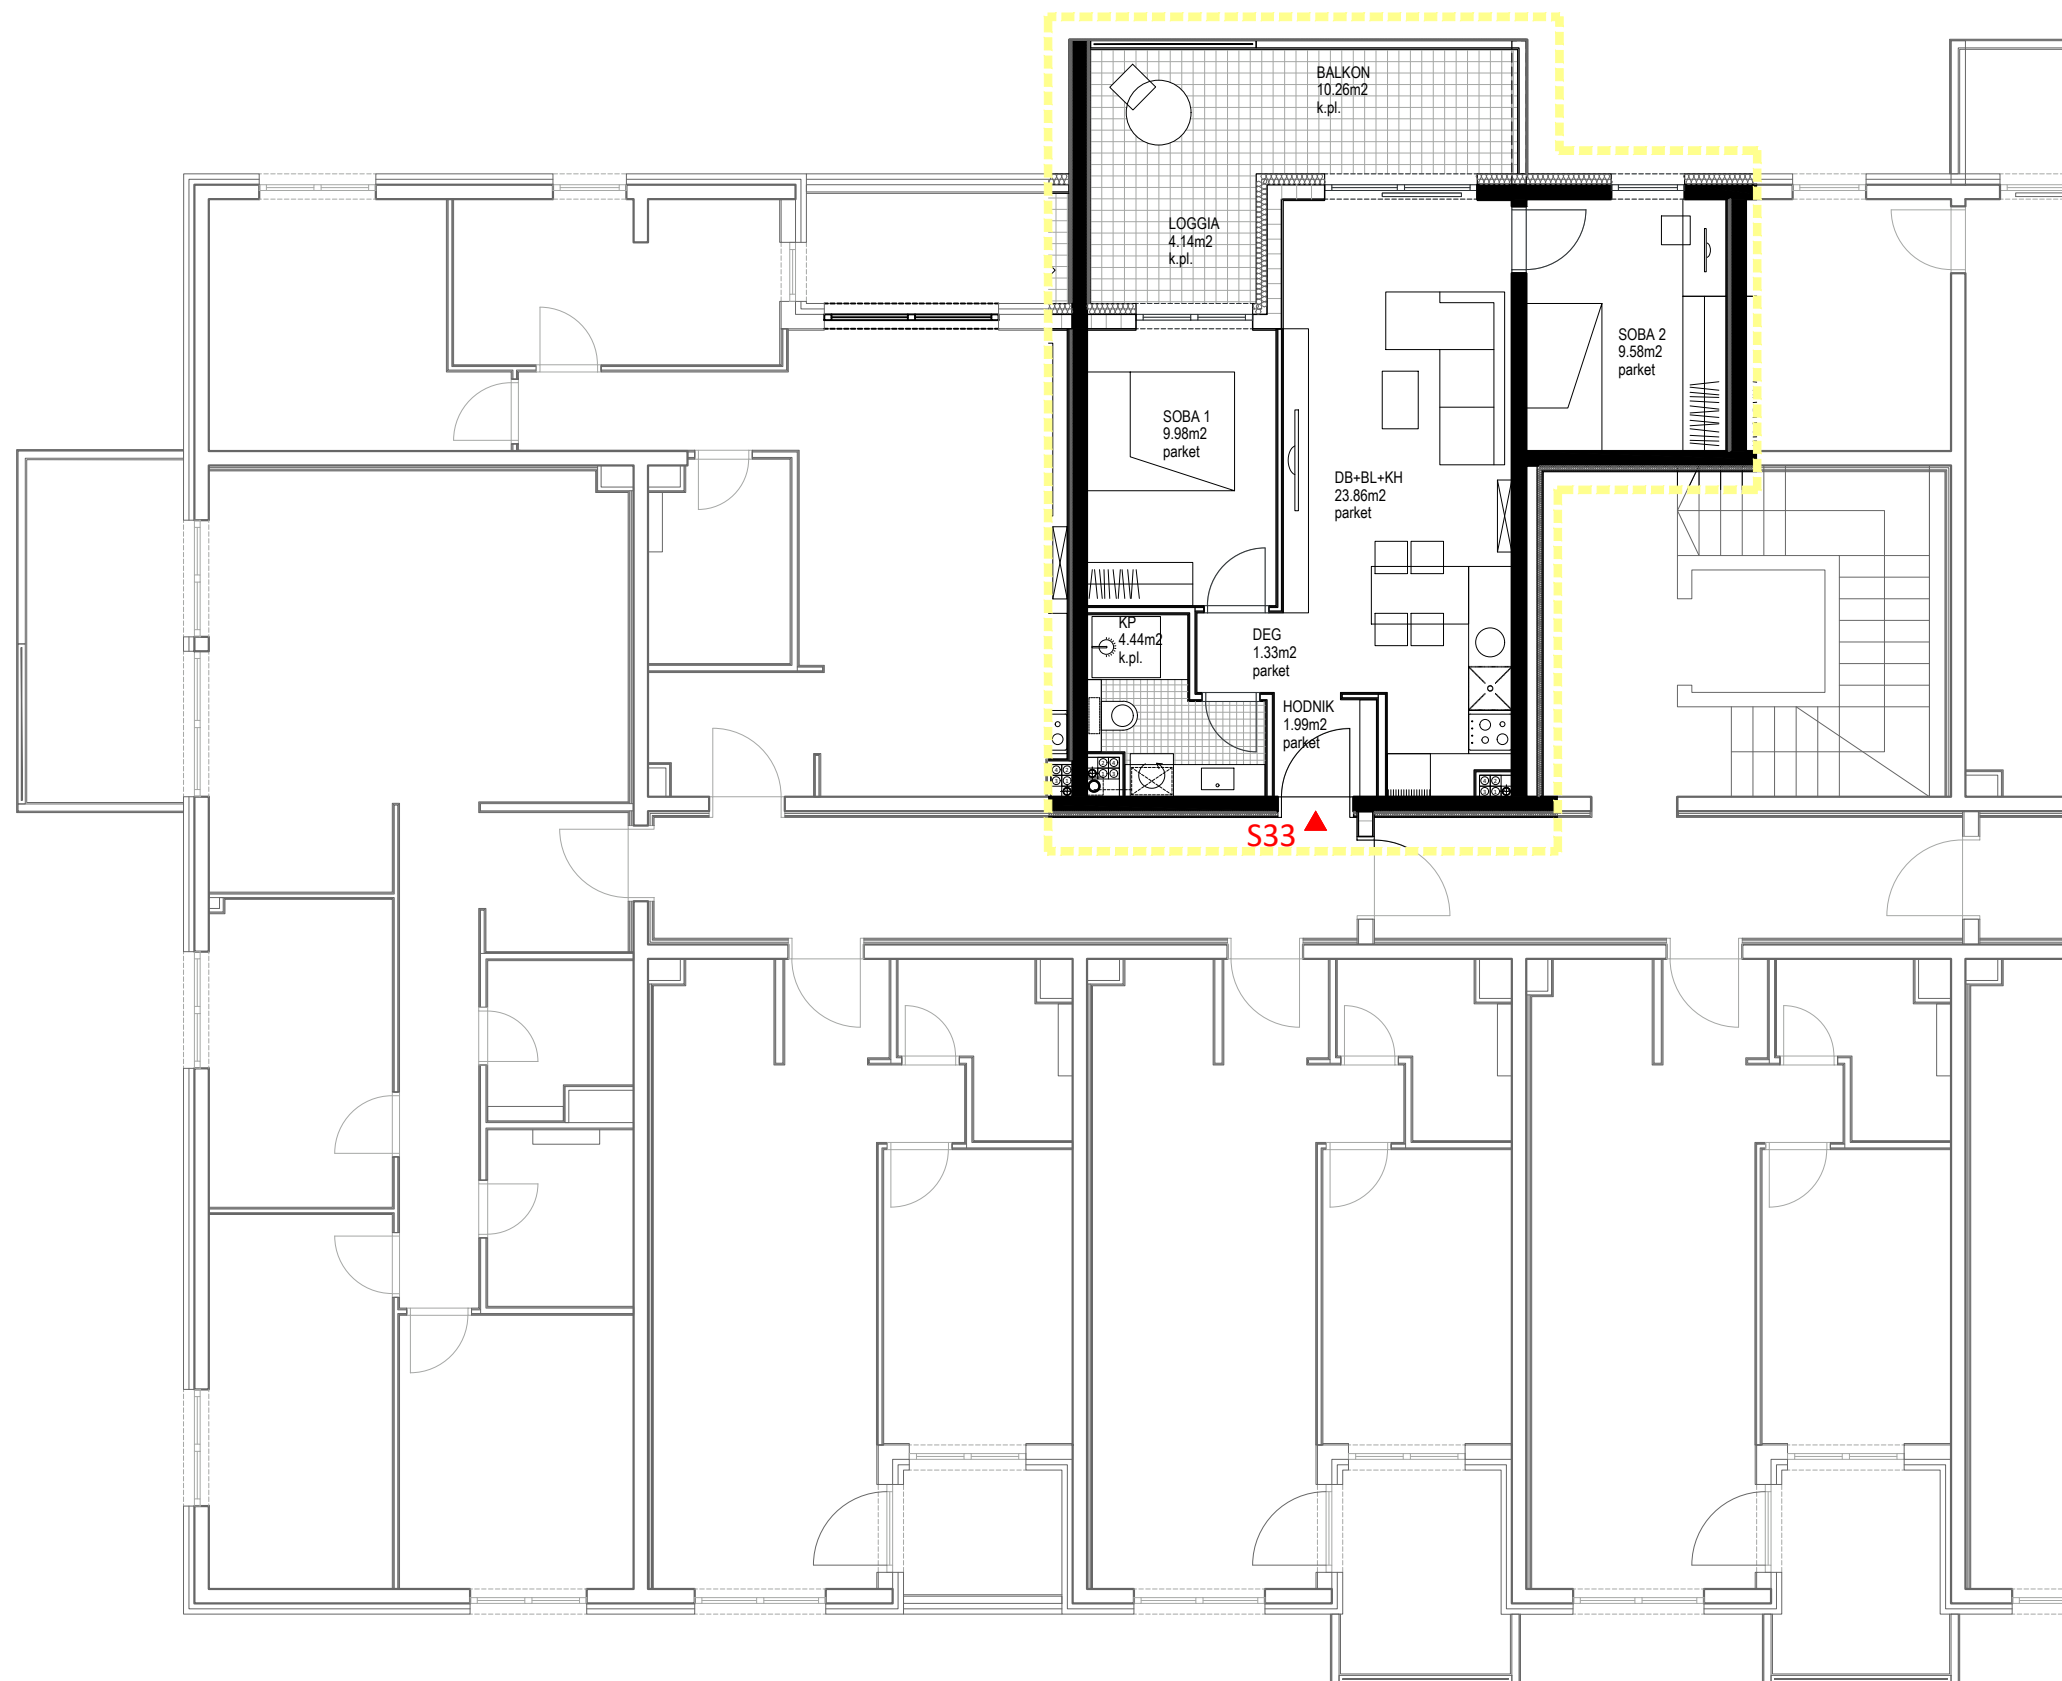

PIXEL VIŠE
 Gređice 102b
 10 000 Zagreb
 T +38591 533 8176
 info@pixel-vise.hr
 www.pixel-vise.hr

**STAMBENO
 POSLOVNA ZGRADA**
 Huzjanova bb, Zagreb

Huzjanova

TROSOBNI STAN 3. KAT_STAN S33

stan / prostorija	netto površina (m ²)	netto obračunata površina (m ²)
ulaz/hodnik	1,99	1,99
db + blagovaonica + kuhinja	23,86	23,86
soba 1	9,98	9,98
soba 2	9,58	9,58
degažman	1,33	1,33
kupaonica	4,44	4,44
ukupno ZATVORENO	51,18	51,18
loggia	4,14	3,11
balkon	10,26	5,13
ukupno STAN S33	65,58	59,42