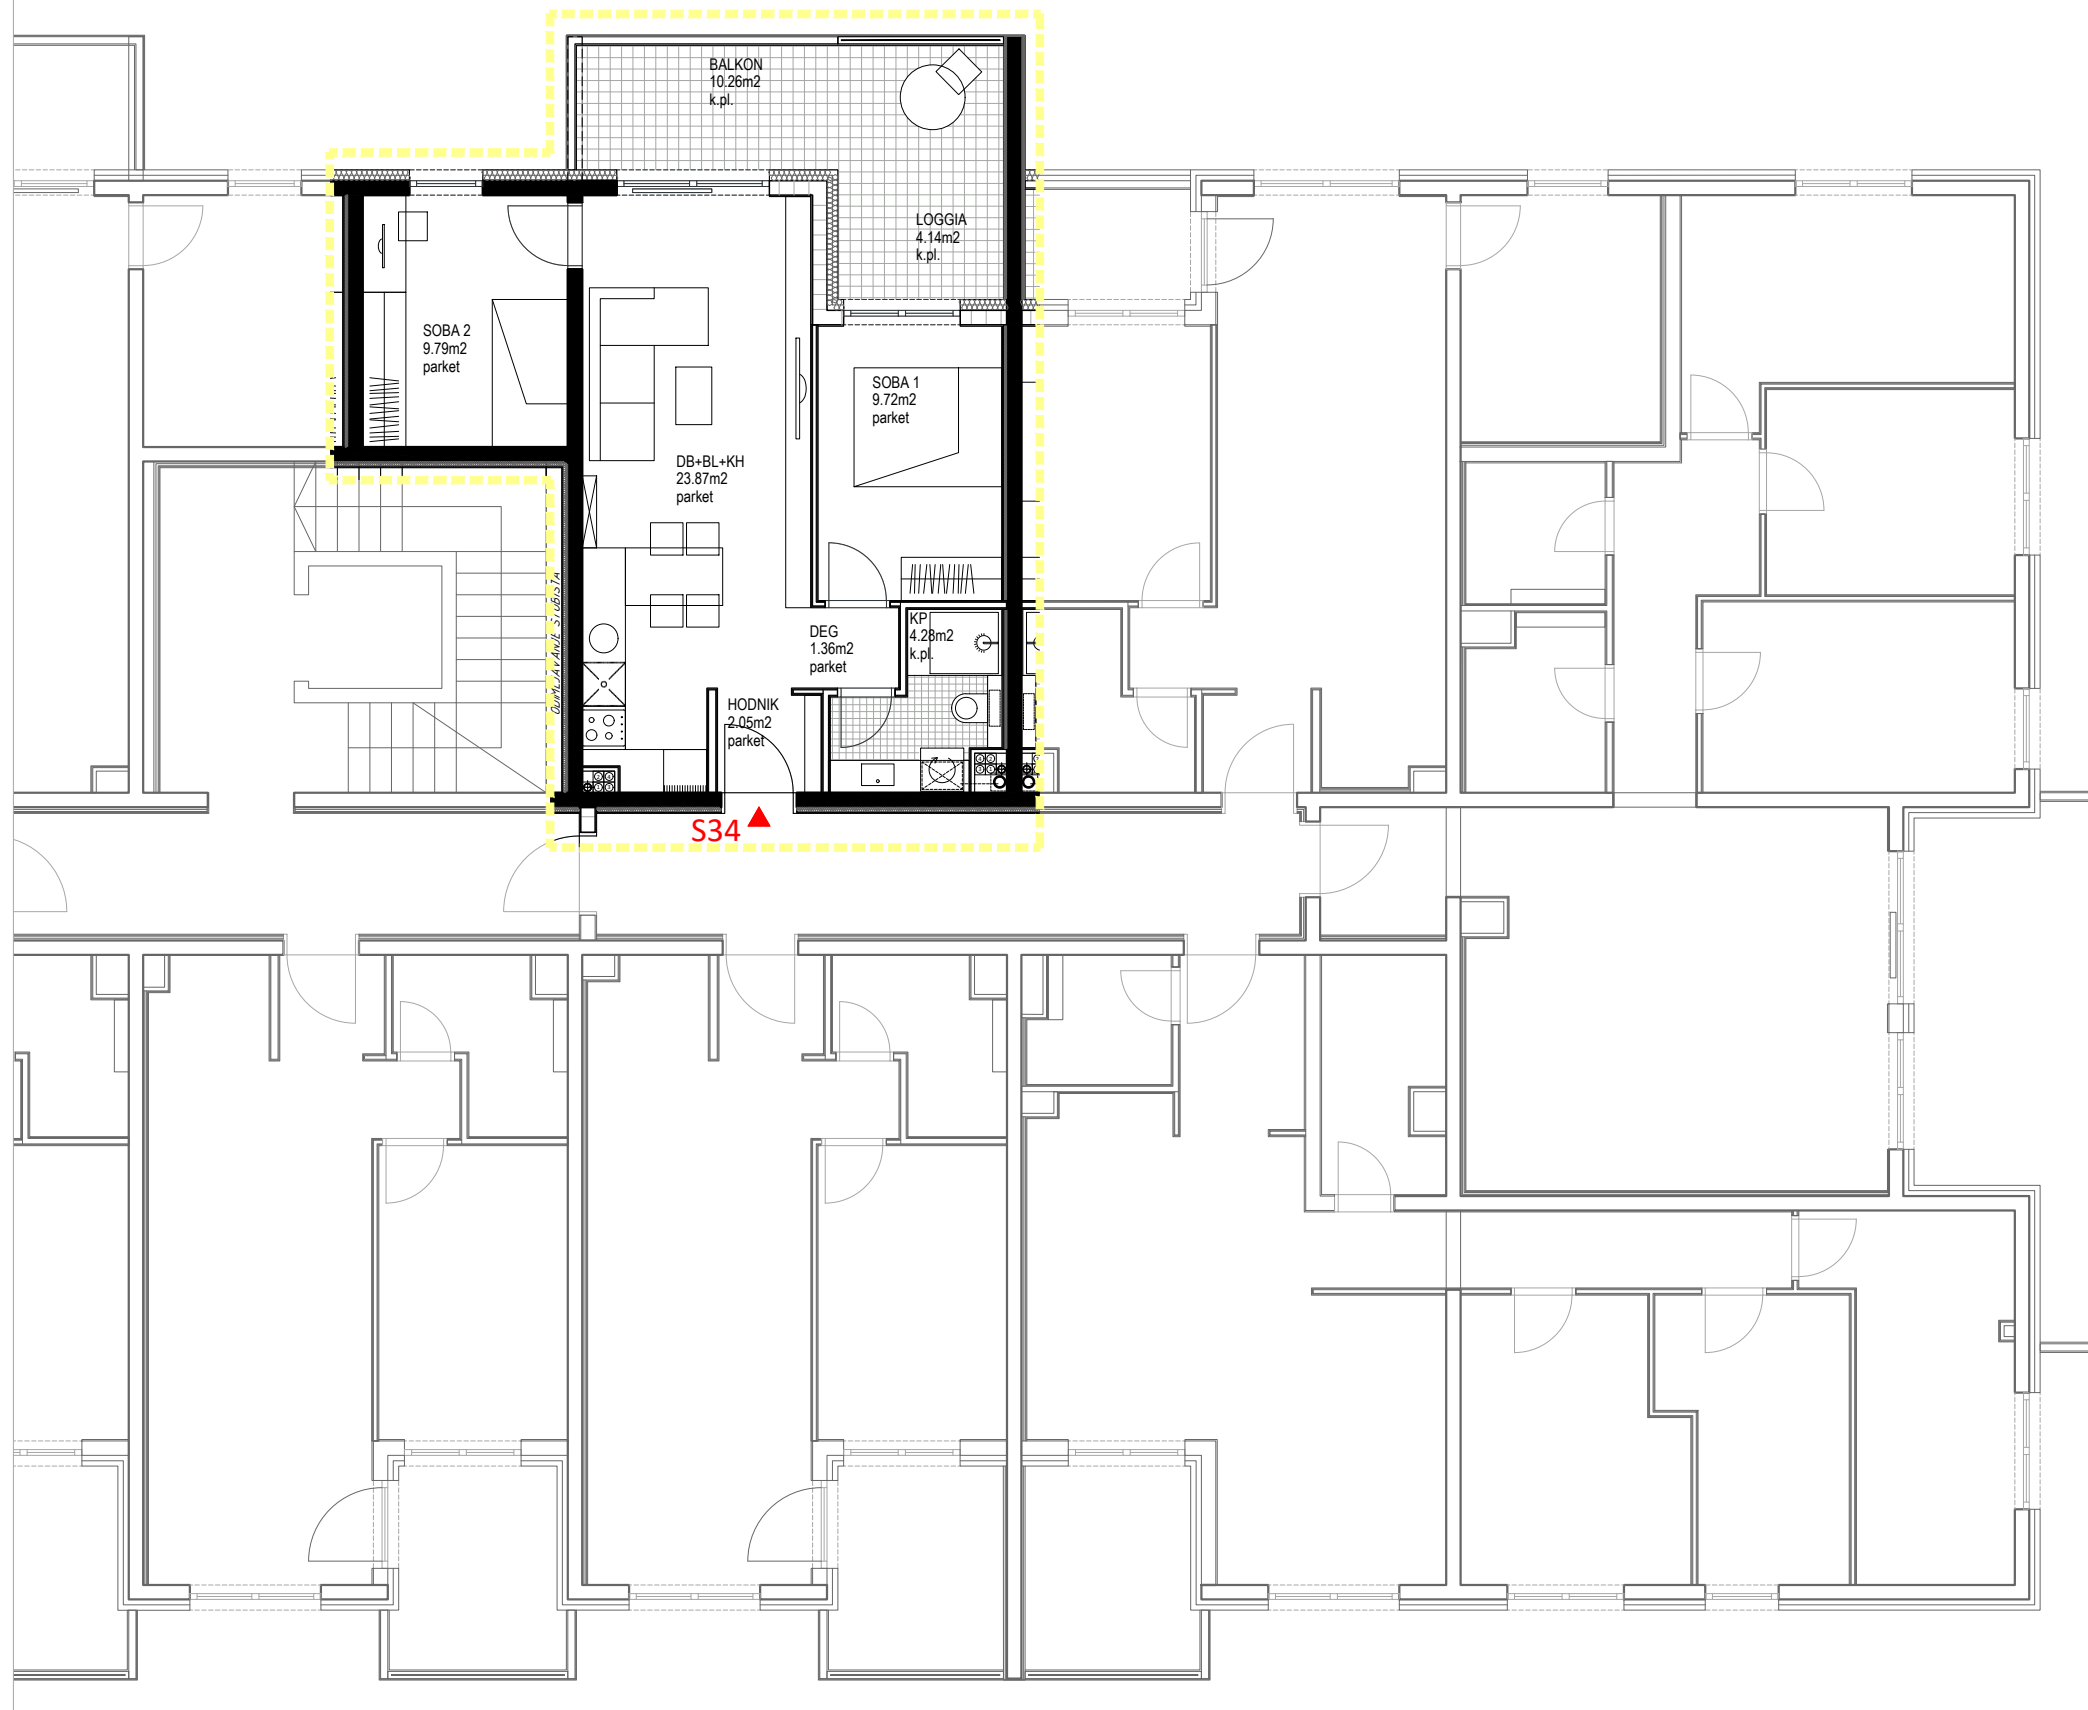

PIXEL VIŠE
 Gređice 102b
 10 000 Zagreb
 T +38591 533 8176
 info@pixel-vise.hr
 www.pixel-vise.hr

**STAMBENO
 POSLOVNA ZGRADA**
 Huzjanova bb, Zagreb

TROSOBNI STAN_4. KAT_STAN S34

stan / prostorija	netto površina (m²)	netto obračunata površina (m²)
ulaz/hodnik	2,05	2,05
db + blagovaonica + kuhinja	23,87	23,87
soba 1	9,72	9,72
soba 2	9,79	9,79
degažman	1,36	1,36
kupaonica	4,28	4,28
ukupno ZATVORENO	51,07	51,07
loggia	4,14	3,11
balkon	10,26	5,13
ukupno STAN S34	65,47	59,31