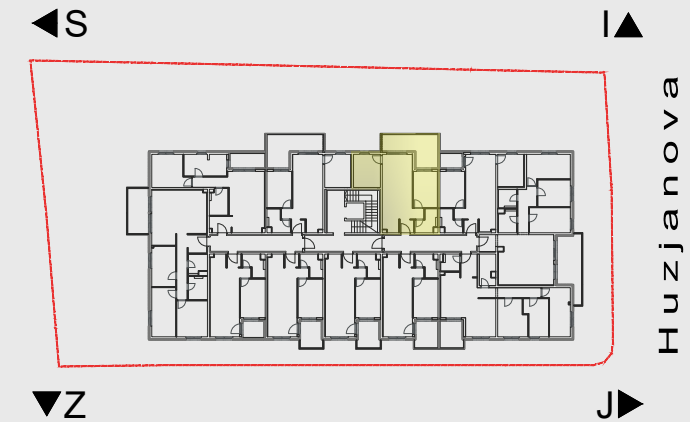

PIXEL VIŠE
 Gređice 102b
 10 000 Zagreb
 T +38591 533 8176
 info@pixel-vise.hr
 www.pixel-vise.hr

**STAMBENO
 POSLOVNA ZGRADA**
 Huzjanova bb, Zagreb

TROSOBNI STAN_4. KAT_STAN S34

stan / prostorija	netto površina (m²)	netto obračunata površina (m²)
ulaz/hodnik	2,05	2,05
db + blagovaonica + kuhinja	23,87	23,87
soba 1	9,72	9,72
soba 2	9,79	9,79
degažman	1,36	1,36
kupaonica	4,28	4,28
ukupno ZATVORENO	51,07	51,07
loggia	4,14	3,11
balkon	10,26	5,13
ukupno STAN S34	65,47	59,31