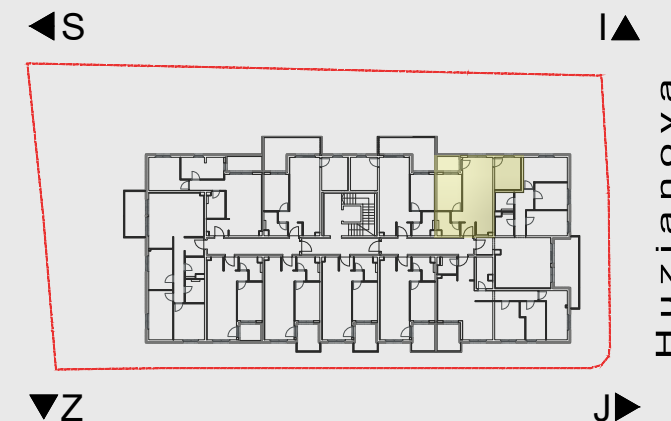

PIXEL VIŠE
 Gređice 102b
 10 000 Zagreb
 T +38591 533 8176
 info@pixel-vise.hr
 www.pixel-vise.hr

**STAMBENO
 POSLOVNA ZGRADA**
 Huzjanova bb, Zagreb

TROSOBNI STAN_4. KAT_STAN S35

stan / prostorija	netto površina (m ²)	netto obračunata površina (m ²)
ulaz/hodnik	2,12	2,12
db + blagovaonica + kuhinja	23,78	23,78
soba 1	9,94	9,94
soba 2	9,41	9,41
degažman	1,36	1,36
kupaonica	4,35	4,35
ukupno ZATVORENO	50,96	50,96
loggia	3,52	2,64
ukupno STAN S35	54,48	53,60