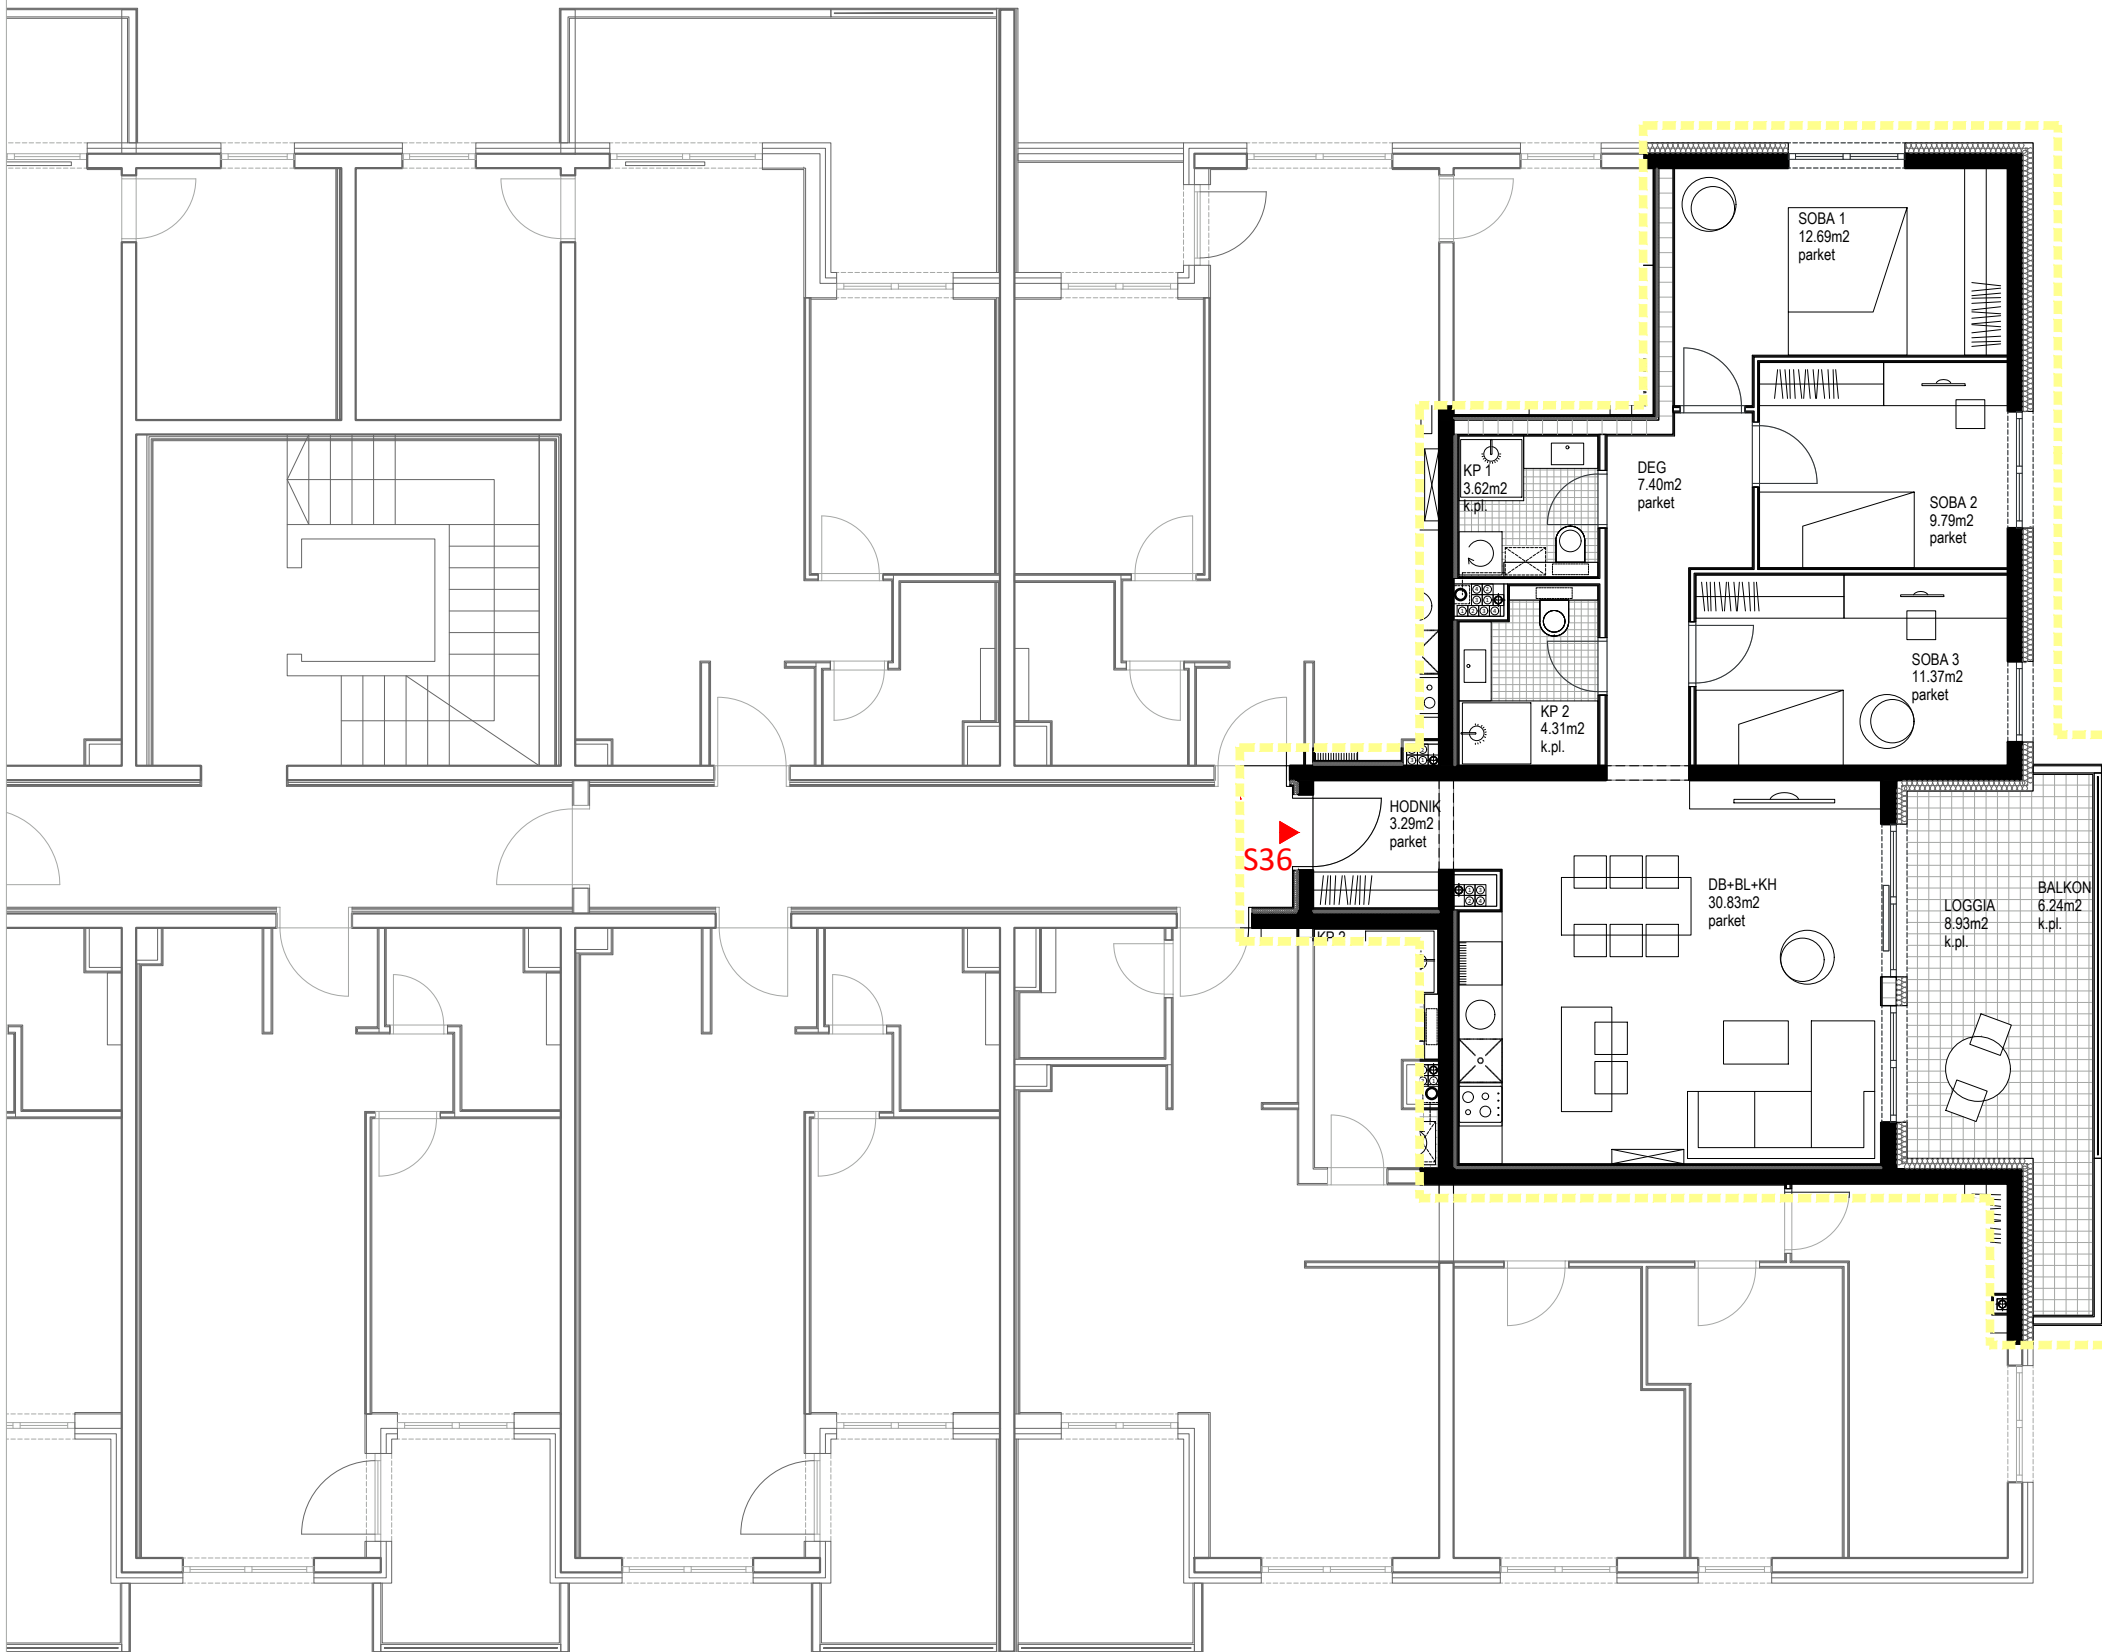

PIXEL VIŠE
 Gređice 102b
 10 000 Zagreb
 T +38591 533 8176
 info@pixel-vise.hr
 www.pixel-vise.hr

**STAMBENO
 POSLOVNA ZGRADA**
 Huzjanova bb, Zagreb

ČETVEROSOBNI STAN_4. KAT_STAN S36

stan / prostorija	netto površina (m ²)	netto obračunata površina (m ²)
ulaz/hodnik	3,29	3,29
db + blagovaonica + kuhinja	30,83	30,83
soba 1	12,69	12,69
soba 2	9,79	9,79
soba 3	11,37	11,37
degažman	7,40	7,40
kupaonica 1	3,62	3,62
kupaonica 2	4,31	4,31
ukupno ZATVORENO	83,30	83,30
loggia	8,93	6,70
balkon	6,24	3,12
ukupno STAN S36	98,47	93,12