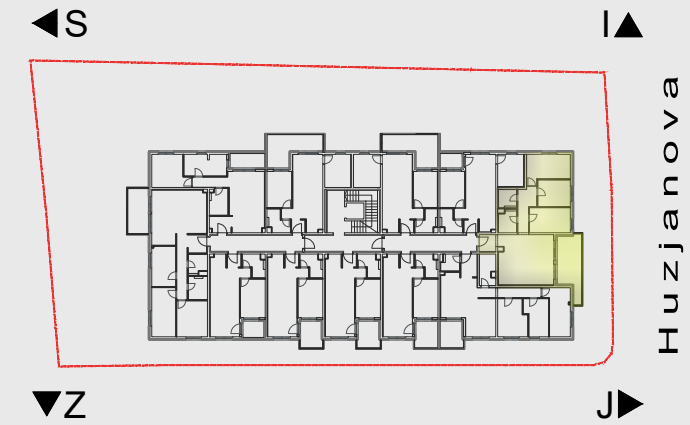

PIXEL VIŠE
 Gređice 102b
 10 000 Zagreb
 T +38591 533 8176
 info@pixel-vise.hr
 www.pixel-vise.hr

**STAMBENO
 POSLOVNA ZGRADA**
 Huzjanova bb, Zagreb

ČETVEROSOBNI STAN_4. KAT_STAN S36

stan / prostorija	netto površina (m ²)	netto obračunata površina (m ²)
ulaz/hodnik	3,29	3,29
db + blagovaonica + kuhinja	30,83	30,83
soba 1	12,69	12,69
soba 2	9,79	9,79
soba 3	11,37	11,37
degažman	7,40	7,40
kupaonica 1	3,62	3,62
kupaonica 2	4,31	4,31
ukupno ZATVORENO	83,30	83,30
loggia	8,93	6,70
balkon	6,24	3,12
ukupno STAN S36	98,47	93,12