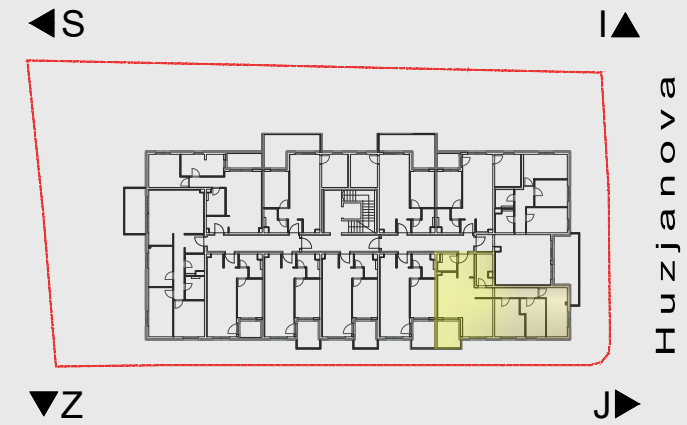

PIXEL VIŠE
 Gredice 102b
 10 000 Zagreb
 T +38591 533 8176
 info@pixel-vise.hr
 www.pixel-vise.hr

**STAMBENO
 POSLOVNA ZGRADA**
 Huzjanova bb, Zagreb

ČETVEROSOBNI STAN_4. KAT_STAN S37

| stan / prostorija | netto površina (m ²) | netto obračunata površina (m ²) |
|-----------------------------|----------------------------------|---|
| ulaz/hodnik | 4,28 | 4,28 |
| db + blagovaonica + kuhinja | 29,62 | 29,62 |
| soba 1 | 11,75 | 11,75 |
| soba 2 | 9,38 | 9,38 |
| soba 3 | 12,08 | 12,08 |
| degažman | 5,06 | 5,06 |
| kupaonica 1 | 3,19 | 3,19 |
| kupaonica 2 | 5,27 | 5,27 |
| ukupno ZATVORENO | 80,63 | 80,63 |
| loggia | 6,62 | 4,97 |
| ukupno STAN S37 | 87,25 | 85,60 |