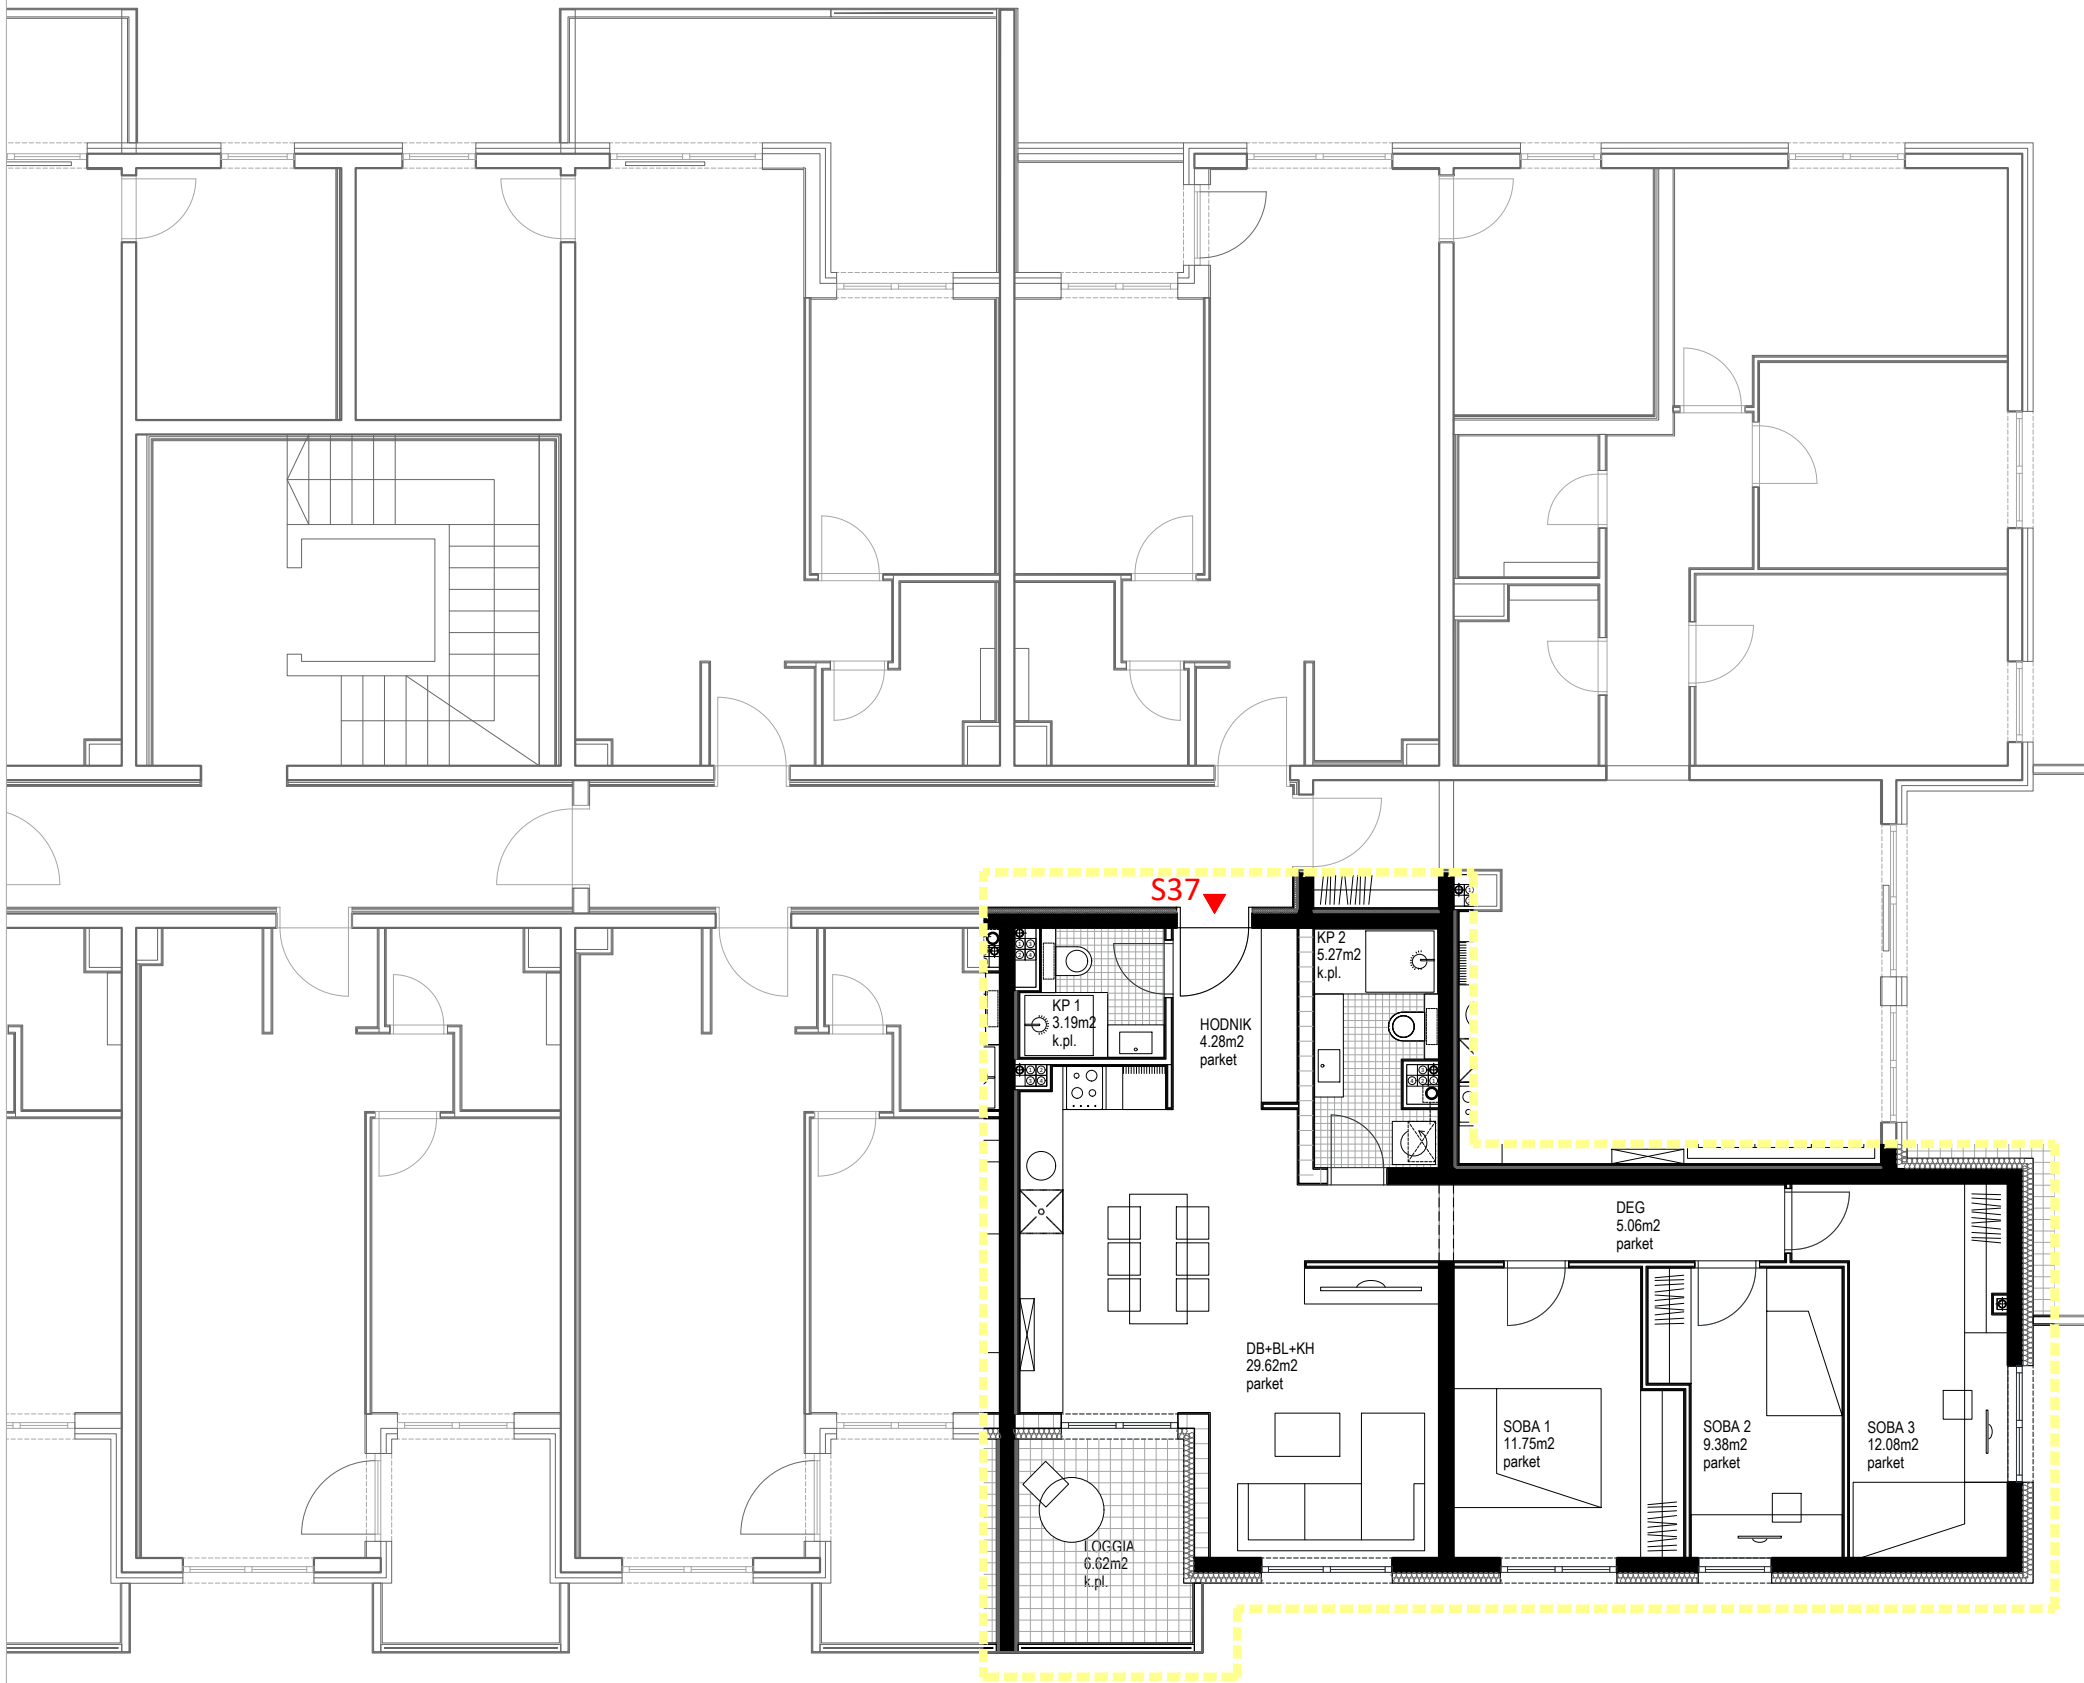

PIXEL VIŠE
 Gredice 102b
 10 000 Zagreb
 T +38591 533 8176
 info@pixel-vise.hr
 www.pixel-vise.hr

**STAMBENO
 POSLOVNA ZGRADA**
 Huzjanova bb, Zagreb

ČETVEROSOBNI STAN_4. KAT_STAN S37

| stan / prostorija | netto površina (m ²) | netto obračunata površina (m ²) |
|-----------------------------|----------------------------------|---|
| ulaz/hodnik | 4,28 | 4,28 |
| db + blagovaonica + kuhinja | 29,62 | 29,62 |
| soba 1 | 11,75 | 11,75 |
| soba 2 | 9,38 | 9,38 |
| soba 3 | 12,08 | 12,08 |
| degažman | 5,06 | 5,06 |
| kupaonica 1 | 3,19 | 3,19 |
| kupaonica 2 | 5,27 | 5,27 |
| ukupno ZATVORENO | 80,63 | 80,63 |
| loggia | 6,62 | 4,97 |
| ukupno STAN S37 | 87,25 | 85,60 |