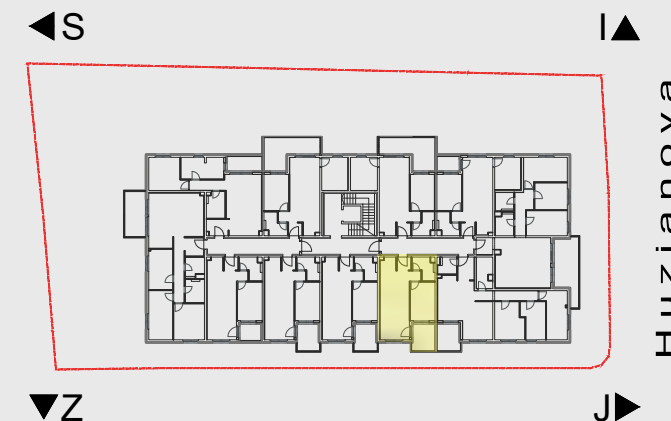

PIXEL VIŠE  
 Gređice 102b  
 10 000 Zagreb  
 T +38591 533 8176  
 info@pixel-vise.hr  
 www.pixel-vise.hr

**STAMBENO  
 POSLOVNA ZGRADA**  
 Huzjanova bb, Zagreb

Huzjanova

**DVOSOBNI STAN\_4. KAT\_STAN S38**

stan / prostorija	netto površina (m <sup>2</sup> )	netto obračunata površina (m <sup>2</sup> )
ulaz/hodnik	2,09	2,09
db + blagovaonica + kuhinja	24,83	24,83
soba	10,65	10,65
degažman	1,31	1,31
kupaonica	4,36	4,36
<b>ukupno ZATVORENO</b>	<b>43,24</b>	<b>43,24</b>
loggia	6,62	4,97
<b>ukupno STAN S38</b>	<b>49,86</b>	<b>48,21</b>