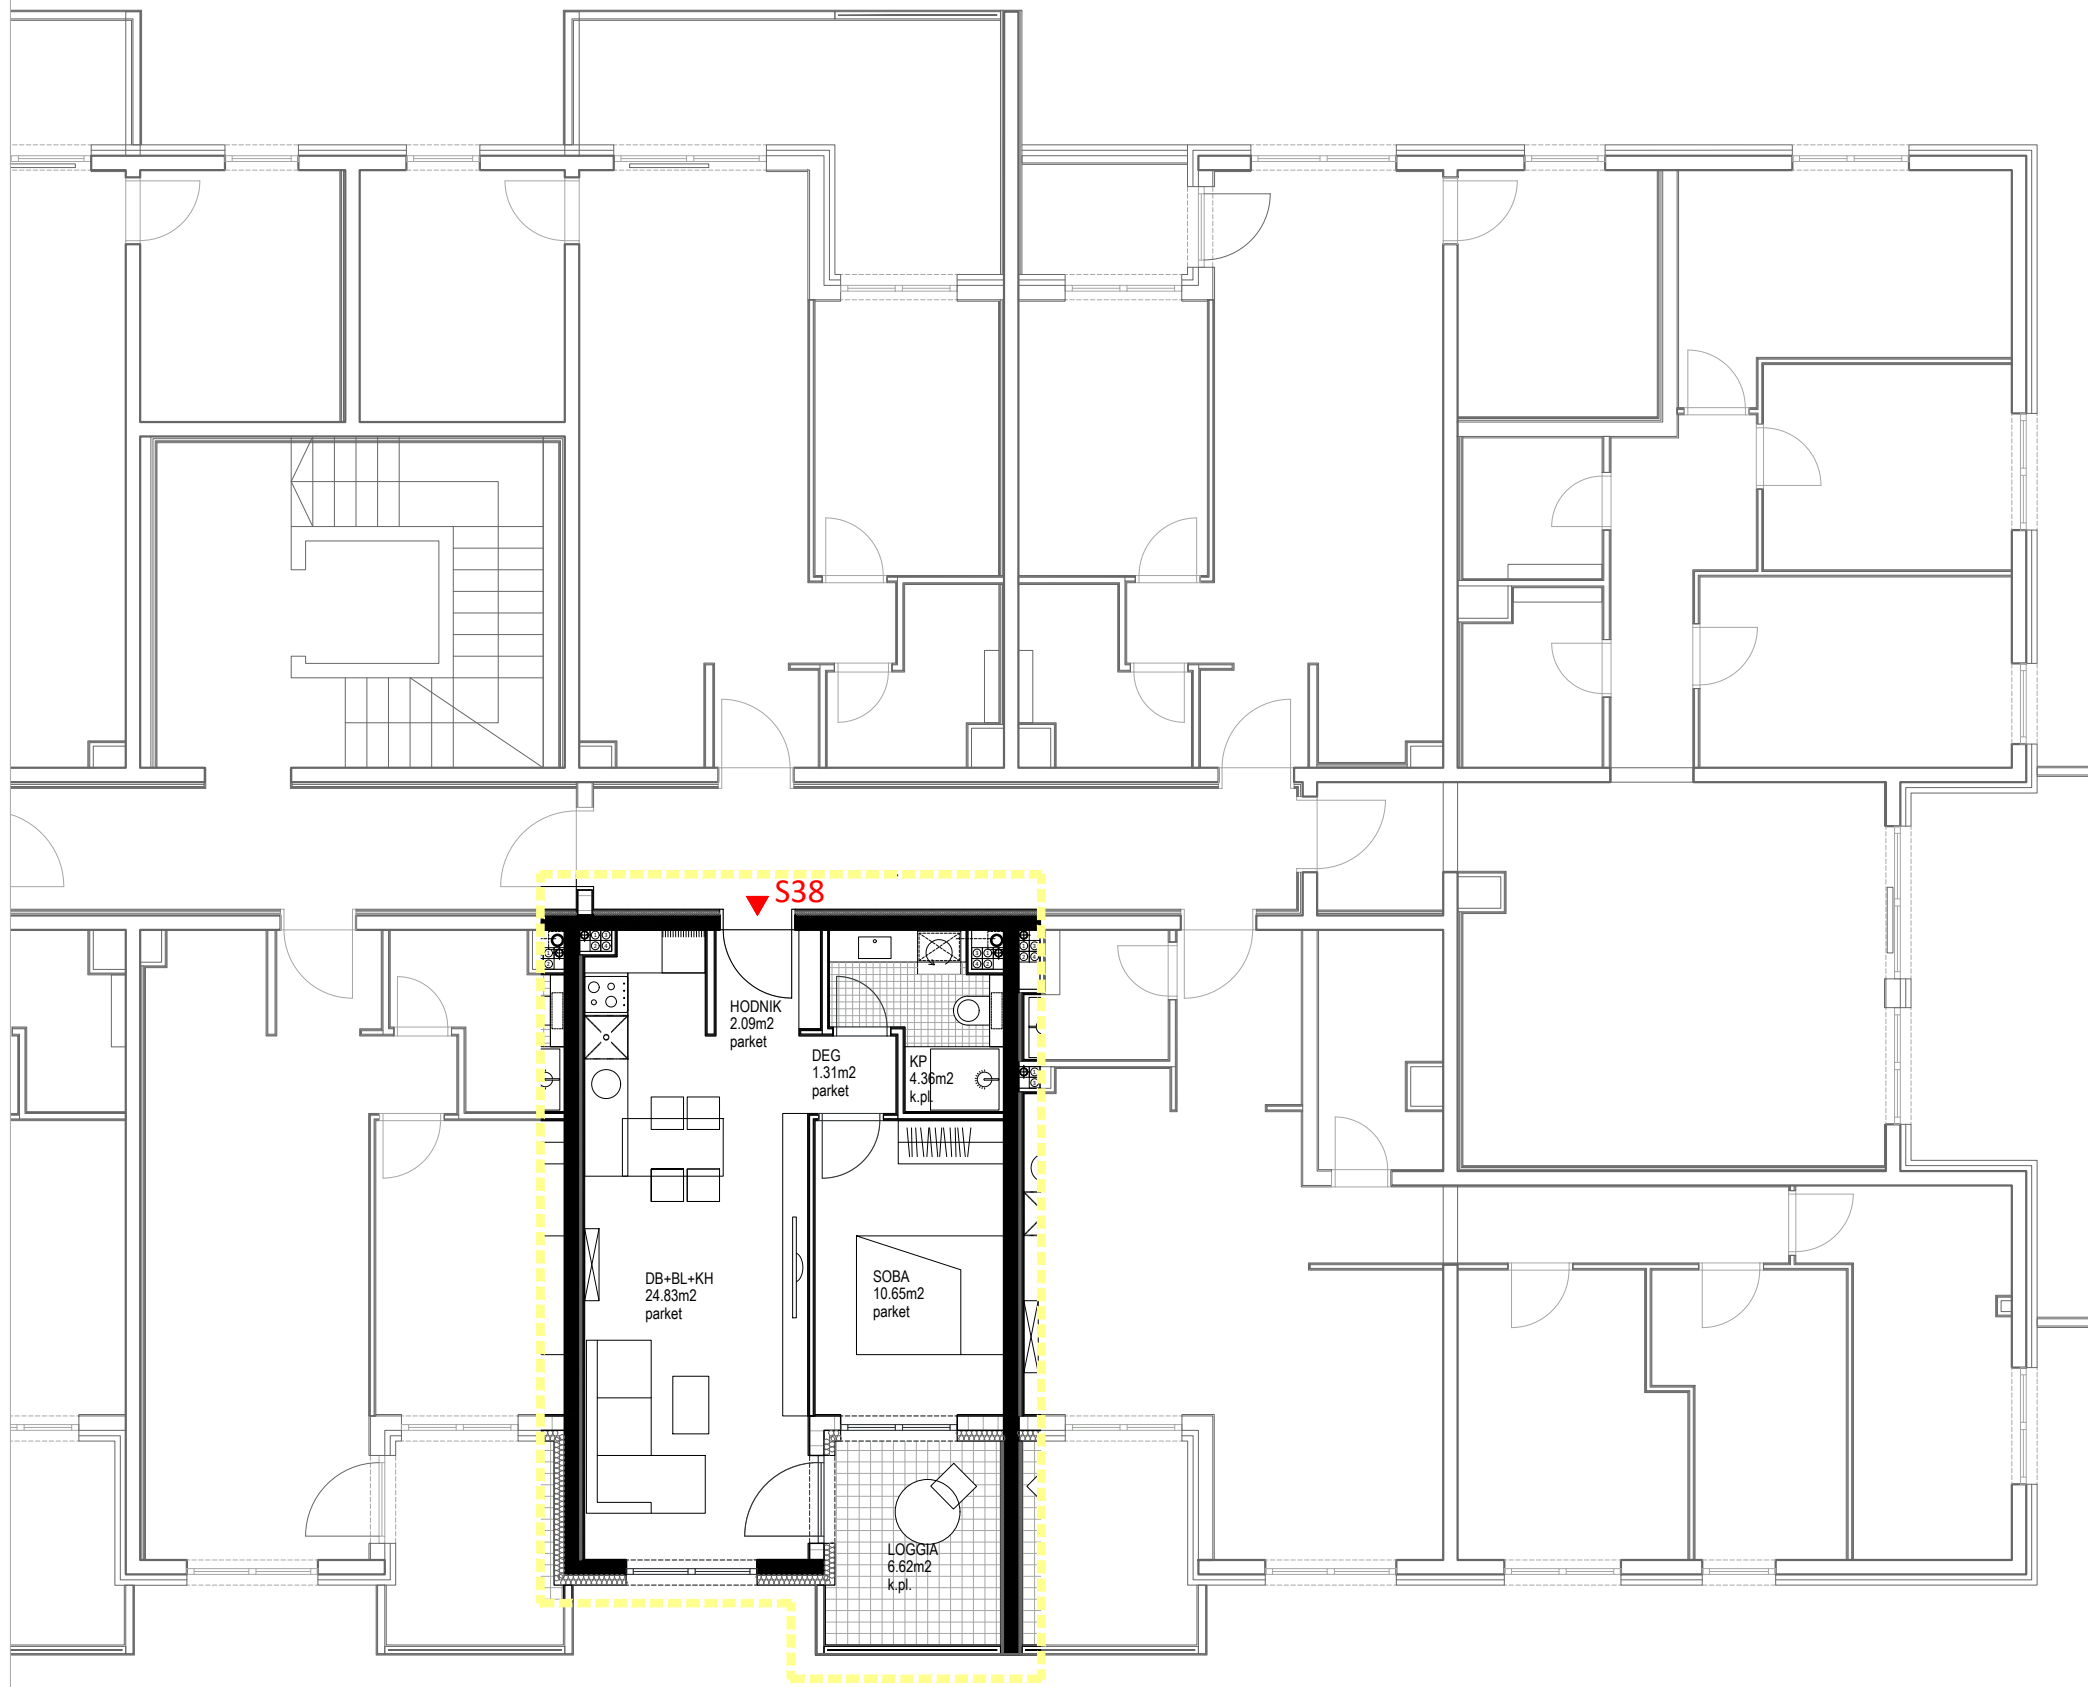

DVOSOBNI STAN_4. KAT_STAN S38

stan / prostorija	netto površina (m²)	netto obračunata površina (m²)
ulaz/hodnik	2,09	2,09
db + blagovaonica + kuhinja	24,83	24,83
soba	10,65	10,65
degažman	1,31	1,31
kupaonica	4,36	4,36
ukupno ZATVORENO	43,24	43,24
loggia	6,62	4,97
ukupno STAN S38	49,86	48,21

investitori:
GRADITELJ JULIUS d.o.o.
MODUL VIŠE d.o.o.

S38