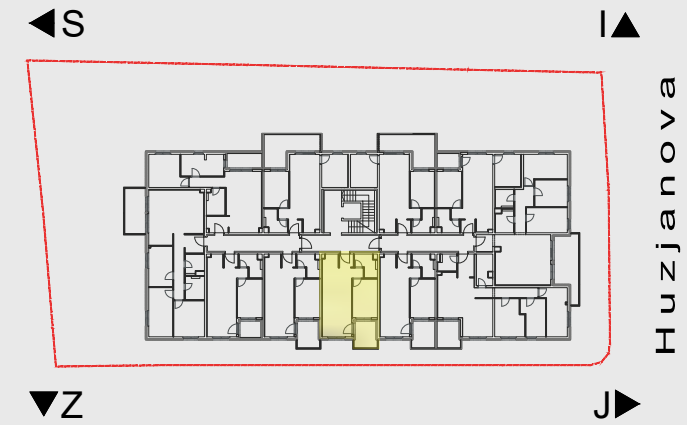

PIXEL VIŠE
 Gređice 102b
 10 000 Zagreb
 T +38591 533 8176
 info@pixel-vise.hr
 www.pixel-vise.hr

**STAMBENO
 POSLOVNA ZGRADA**
 Huzjanova bb, Zagreb

DVOSOBNI STAN_4. KAT_STAN S39

stan / prostorija	netto površina (m ²)	netto obračunata površina (m ²)
ulaz/hodnik	2,09	2,09
db + blagovaonica + kuhinja	24,80	24,80
soba	10,65	10,65
degažman	1,32	1,32
kupaonica	4,36	4,36
ukupno ZATVORENO	43,22	43,22
loggia	4,40	3,30
balkon	2,04	1,02
ukupno STAN S39	49,66	47,54