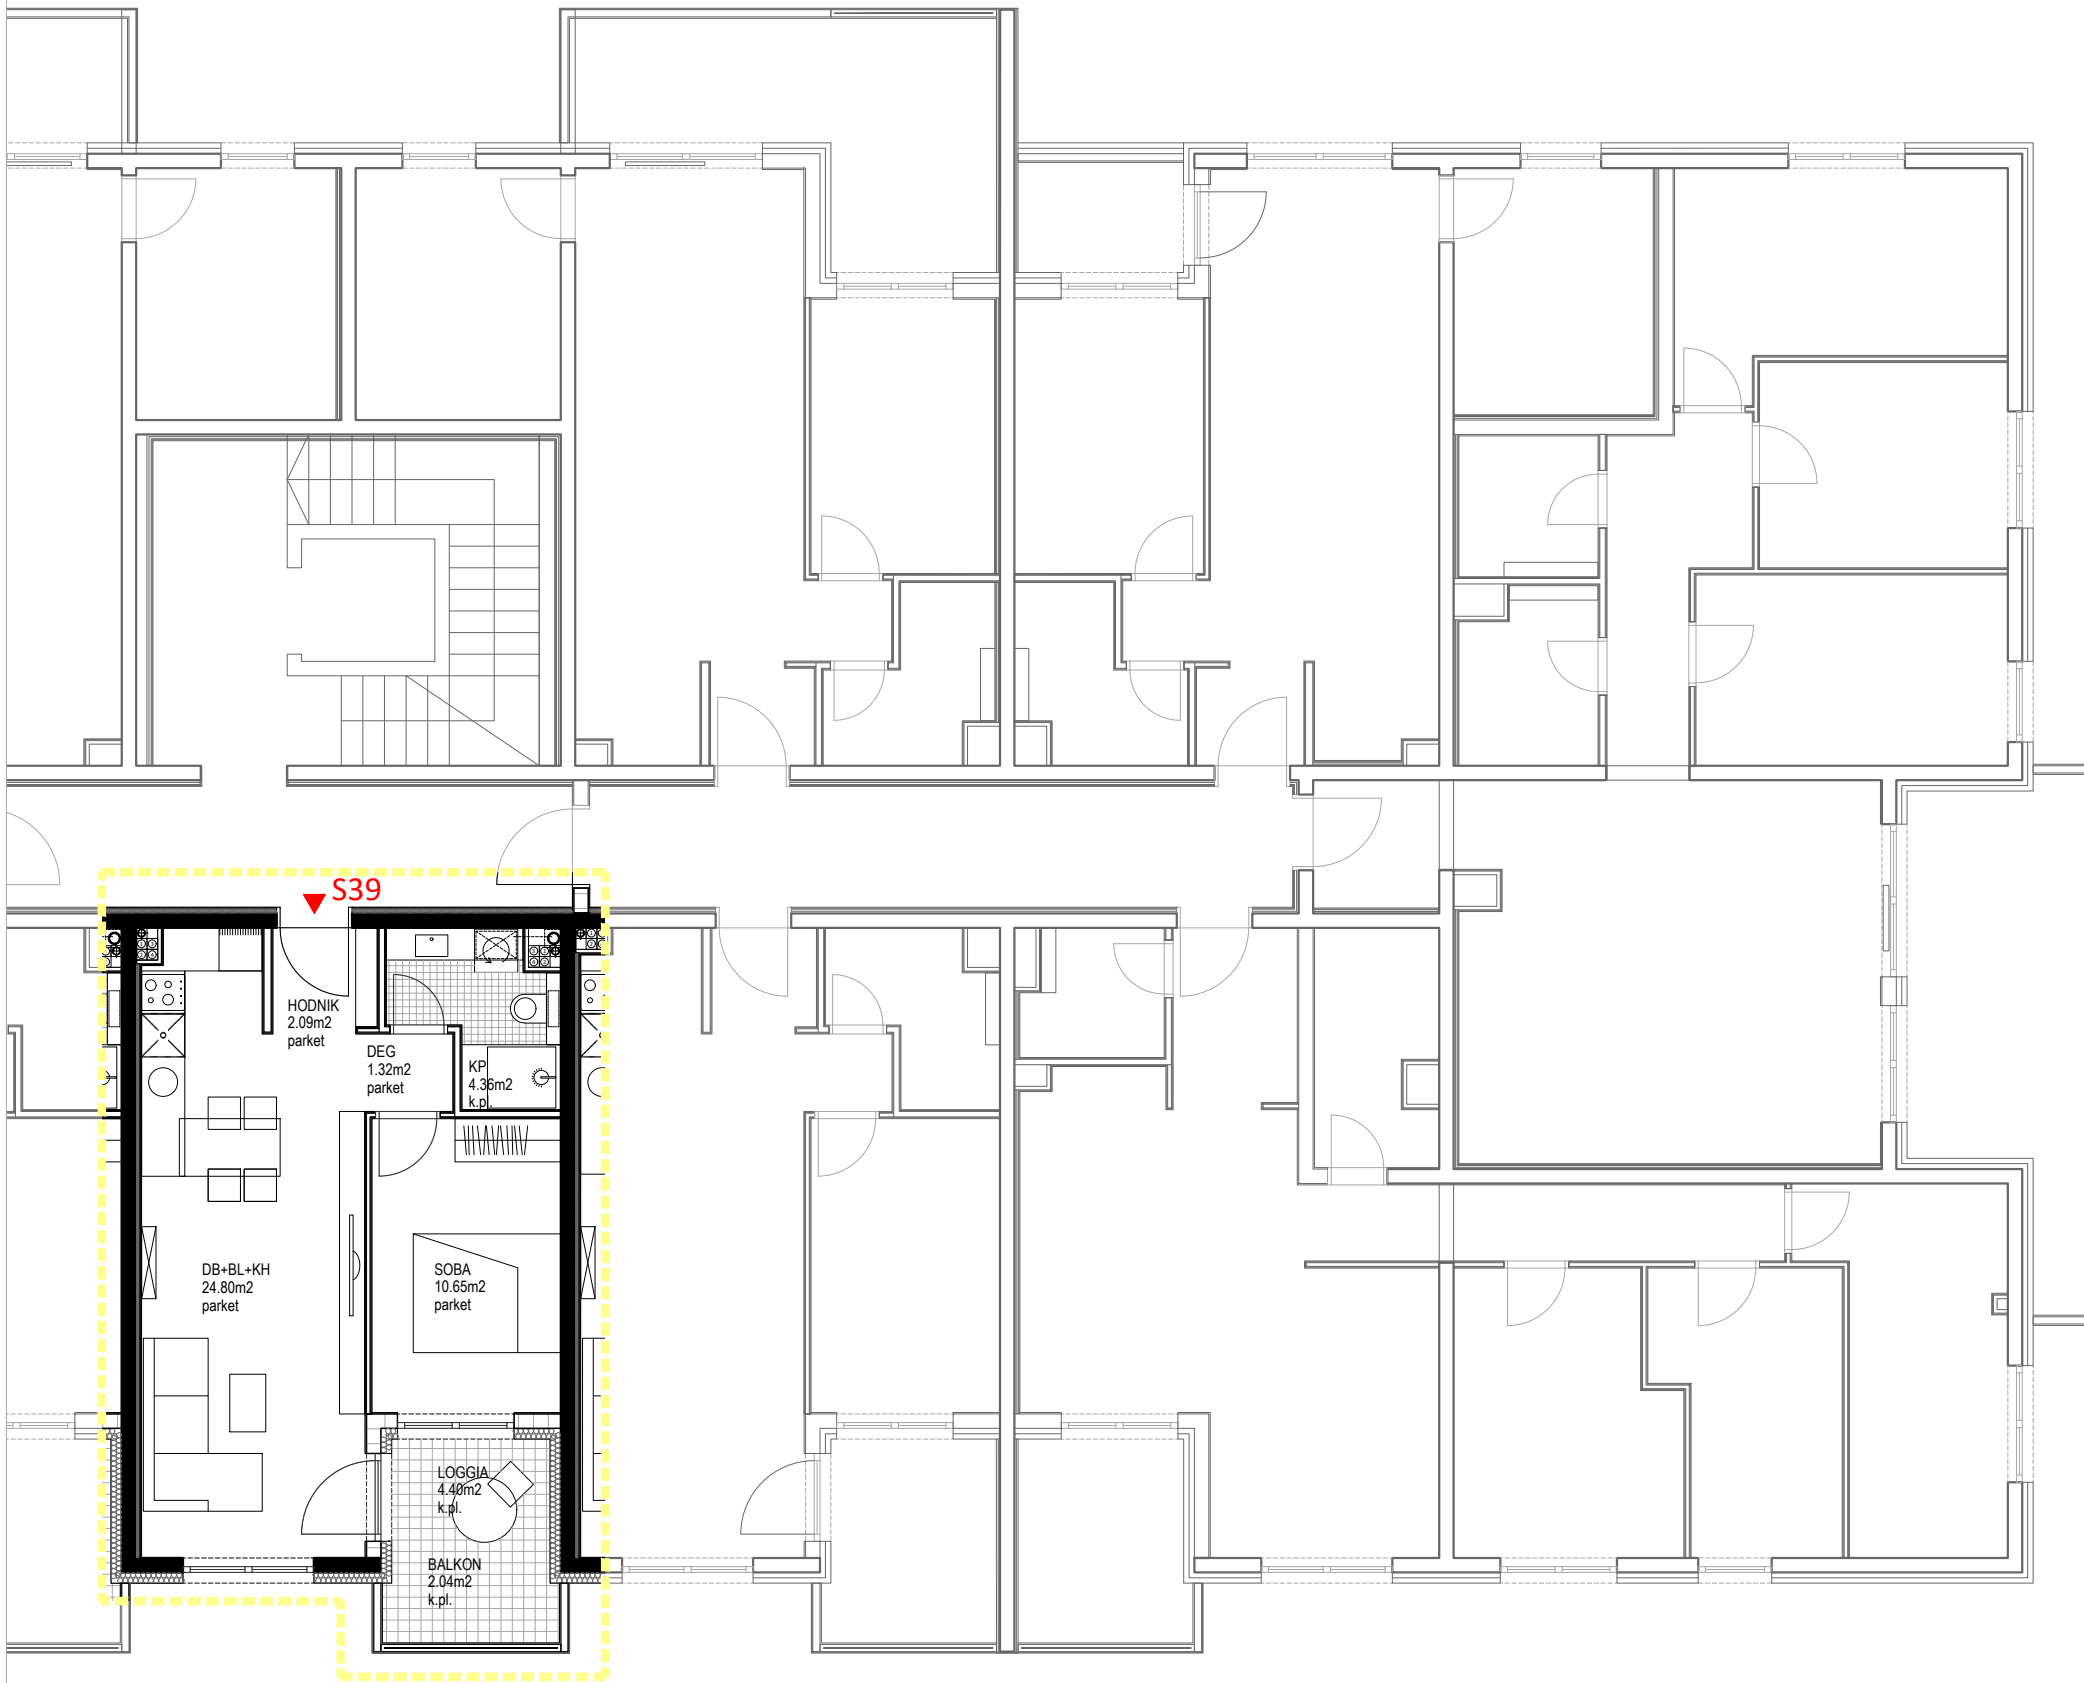

PIXEL VIŠE
 Gređice 102b
 10 000 Zagreb
 T +38591 533 8176
 info@pixel-vise.hr
 www.pixel-vise.hr

**STAMBENO
 POSLOVNA ZGRADA**
 Huzjanova bb, Zagreb

DVOSOBNI STAN_4. KAT_STAN S39

stan / prostorija	netto površina (m ²)	netto obračunata površina (m ²)
ulaz/hodnik	2,09	2,09
db + blagovaonica + kuhinja	24,80	24,80
soba	10,65	10,65
degažman	1,32	1,32
kupaonica	4,36	4,36
ukupno ZATVORENO	43,22	43,22
loggia	4,40	3,30
balkon	2,04	1,02
ukupno STAN S39	49,66	47,54