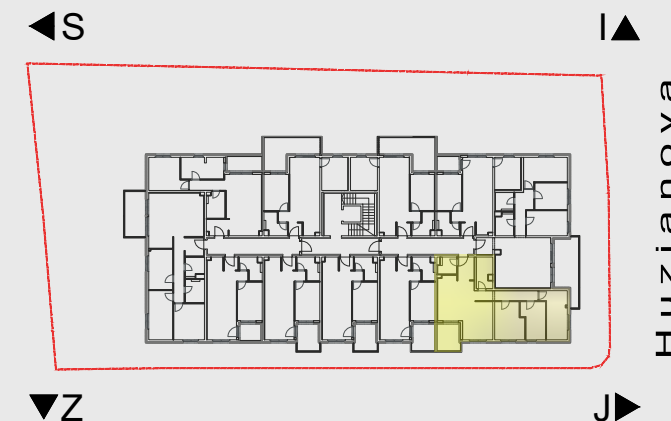

PIXEL VIŠE  
 Gredice 102b  
 10 000 Zagreb  
 T +38591 533 8176  
 info@pixel-vise.hr  
 www.pixel-vise.hr

**STAMBENO  
 POSLOVNA ZGRADA**  
 Huzjanova bb, Zagreb

**ČETVEROSOBNI STAN\_1. KAT\_STAN S4**

stan / prostorija	netto površina (m <sup>2</sup> )	netto obračunata površina (m <sup>2</sup> )
ulaz/hodnik	4,28	4,28
db + blagovaonica + kuhinja	29,62	29,62
soba 1	11,75	11,75
soba 2	9,38	9,38
soba 3	12,08	12,08
degažman	5,06	5,06
kupaonica 1	3,19	3,19
kupaonica 2	5,27	5,27
<b>ukupno ZATVORENO</b>	<b>80,63</b>	<b>80,63</b>
loggia	6,62	4,97
<b>ukupno STAN S4</b>	<b>87,25</b>	<b>85,60</b>