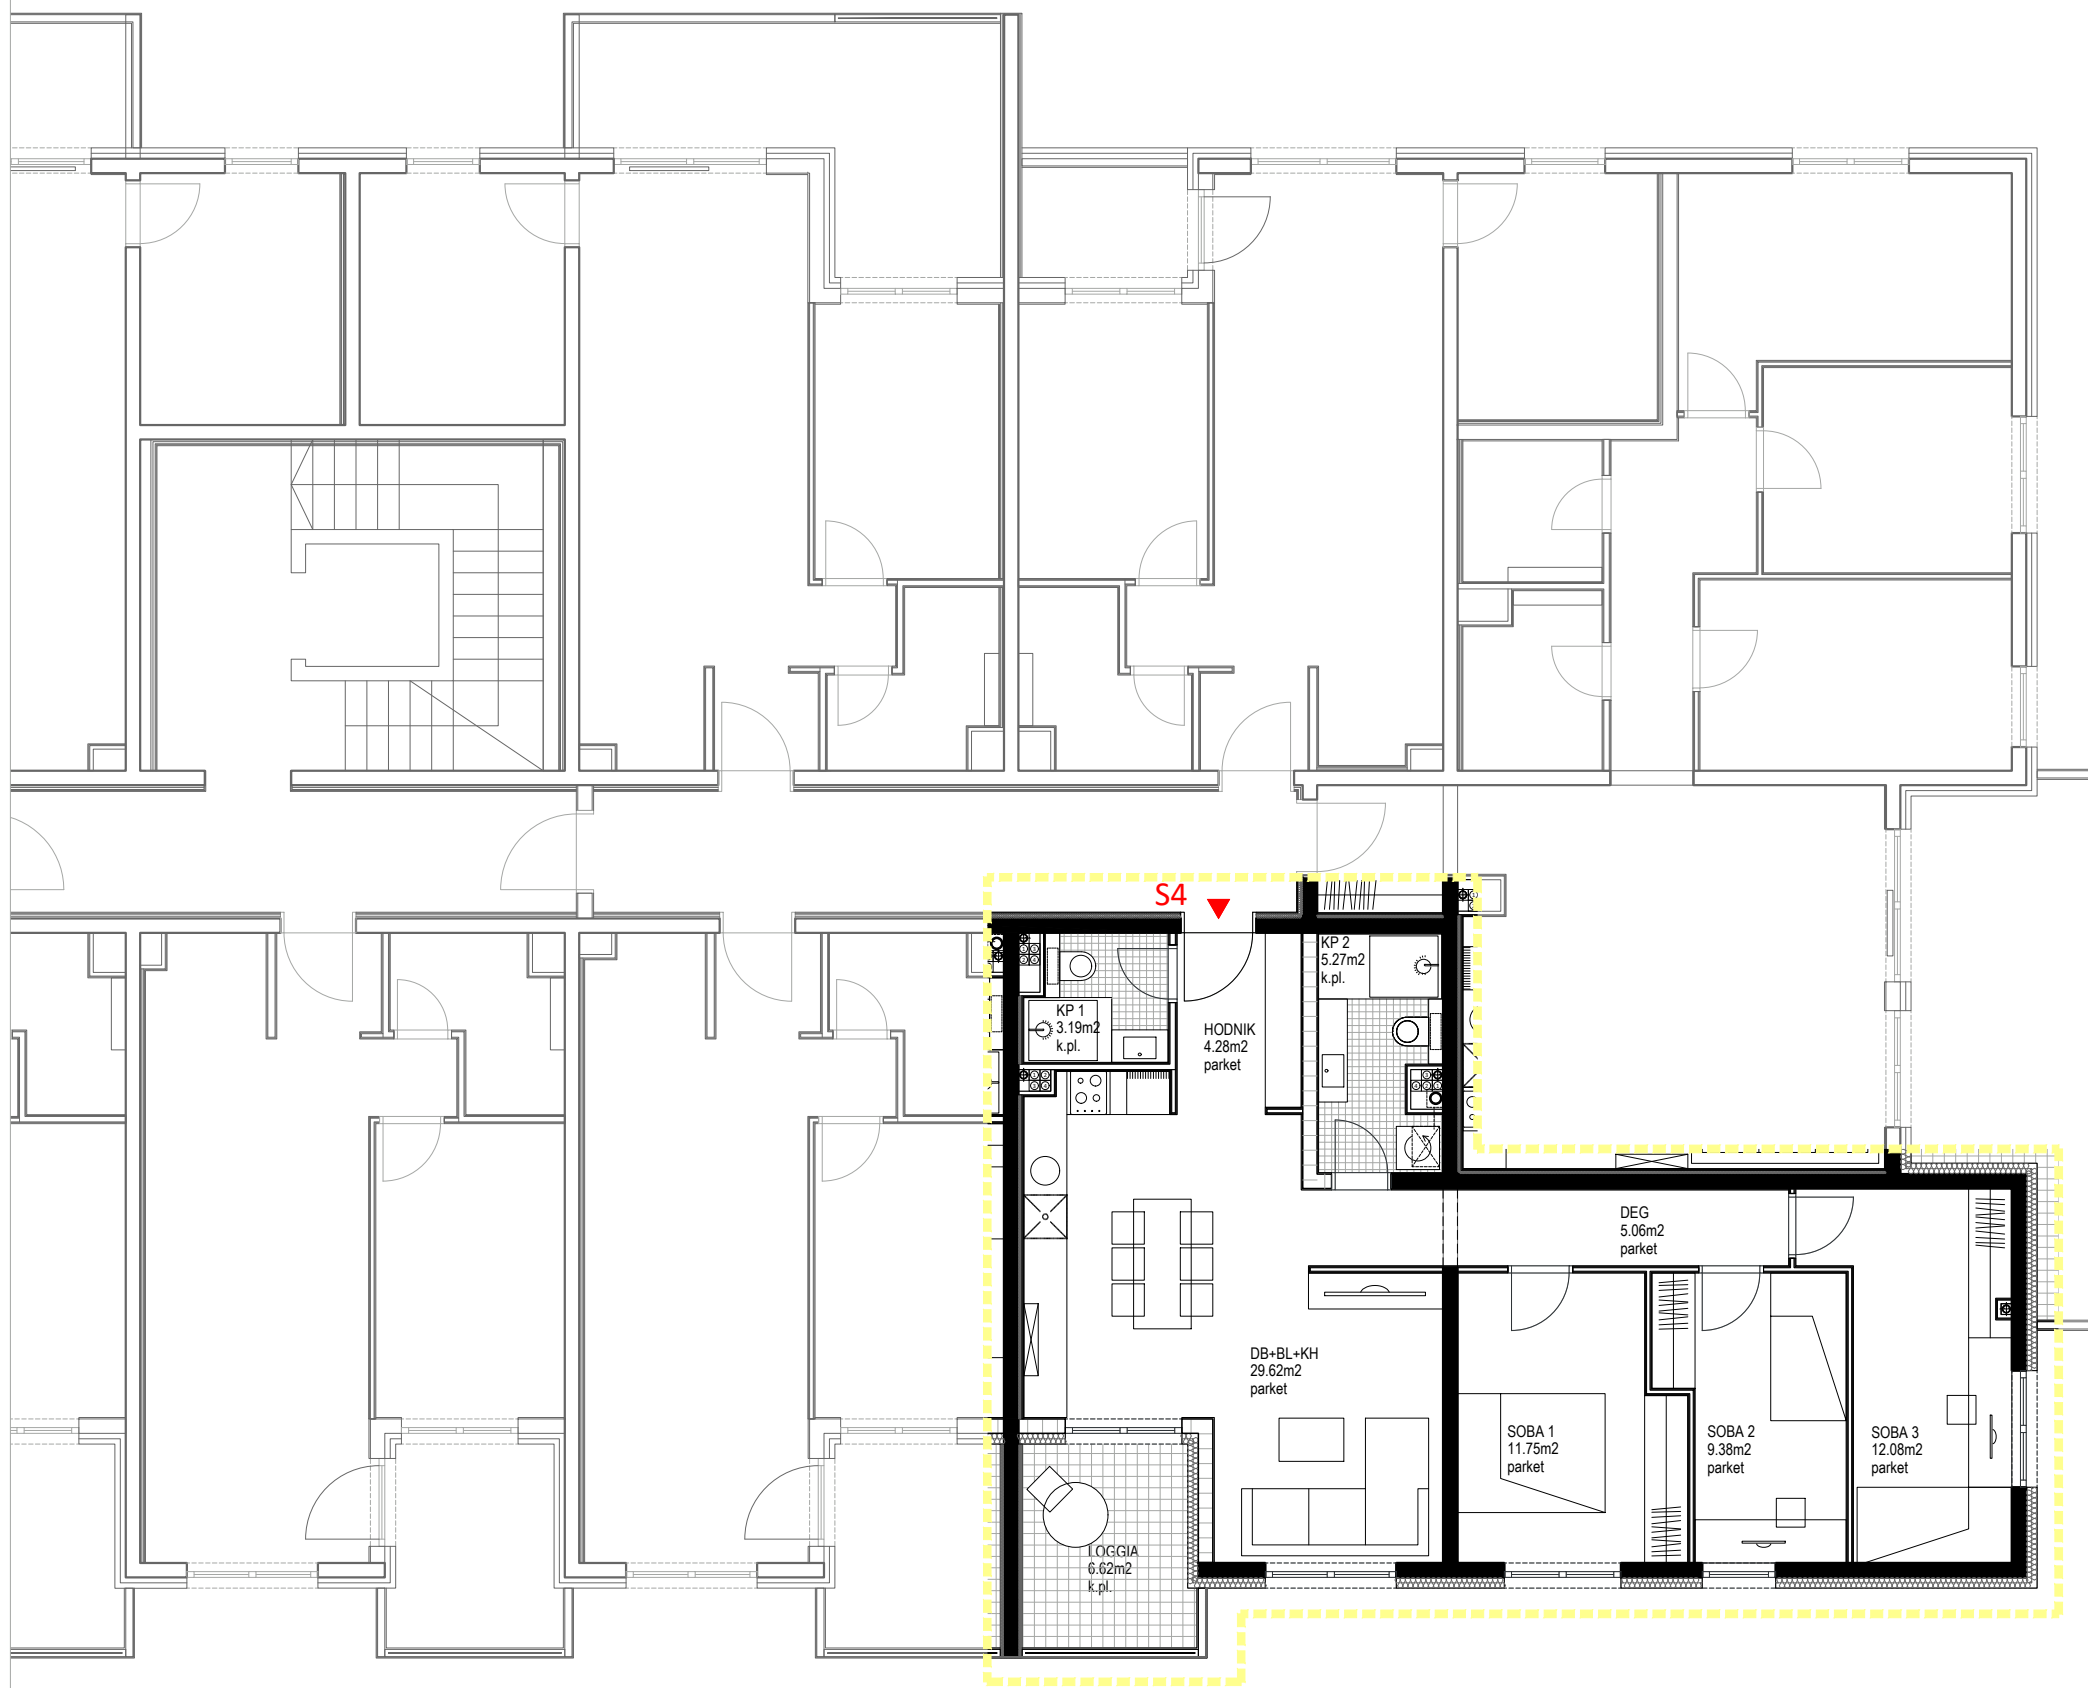

**STAMBENO
POSLOVNA ZGRADA**
Huzjanova bb, Zagreb

ČETVEROSOBNI STAN_1. KAT_STAN S4

stan / prostorija	netto površina (m²)	netto obračunata površina (m²)
ulaz/hodnik	4,28	4,28
db + blagovaonica + kuhinja	29,62	29,62
soba 1	11,75	11,75
soba 2	9,38	9,38
soba 3	12,08	12,08
degažman	5,06	5,06
kupaonica 1	3,19	3,19
kupaonica 2	5,27	5,27
ukupno ZATVORENO	80,63	80,63
loggia	6,62	4,97
ukupno STAN S4	87,25	85,60

investitori:
GRADITELJ JULIUS d.o.o.
MODUL VIŠE d.o.o.