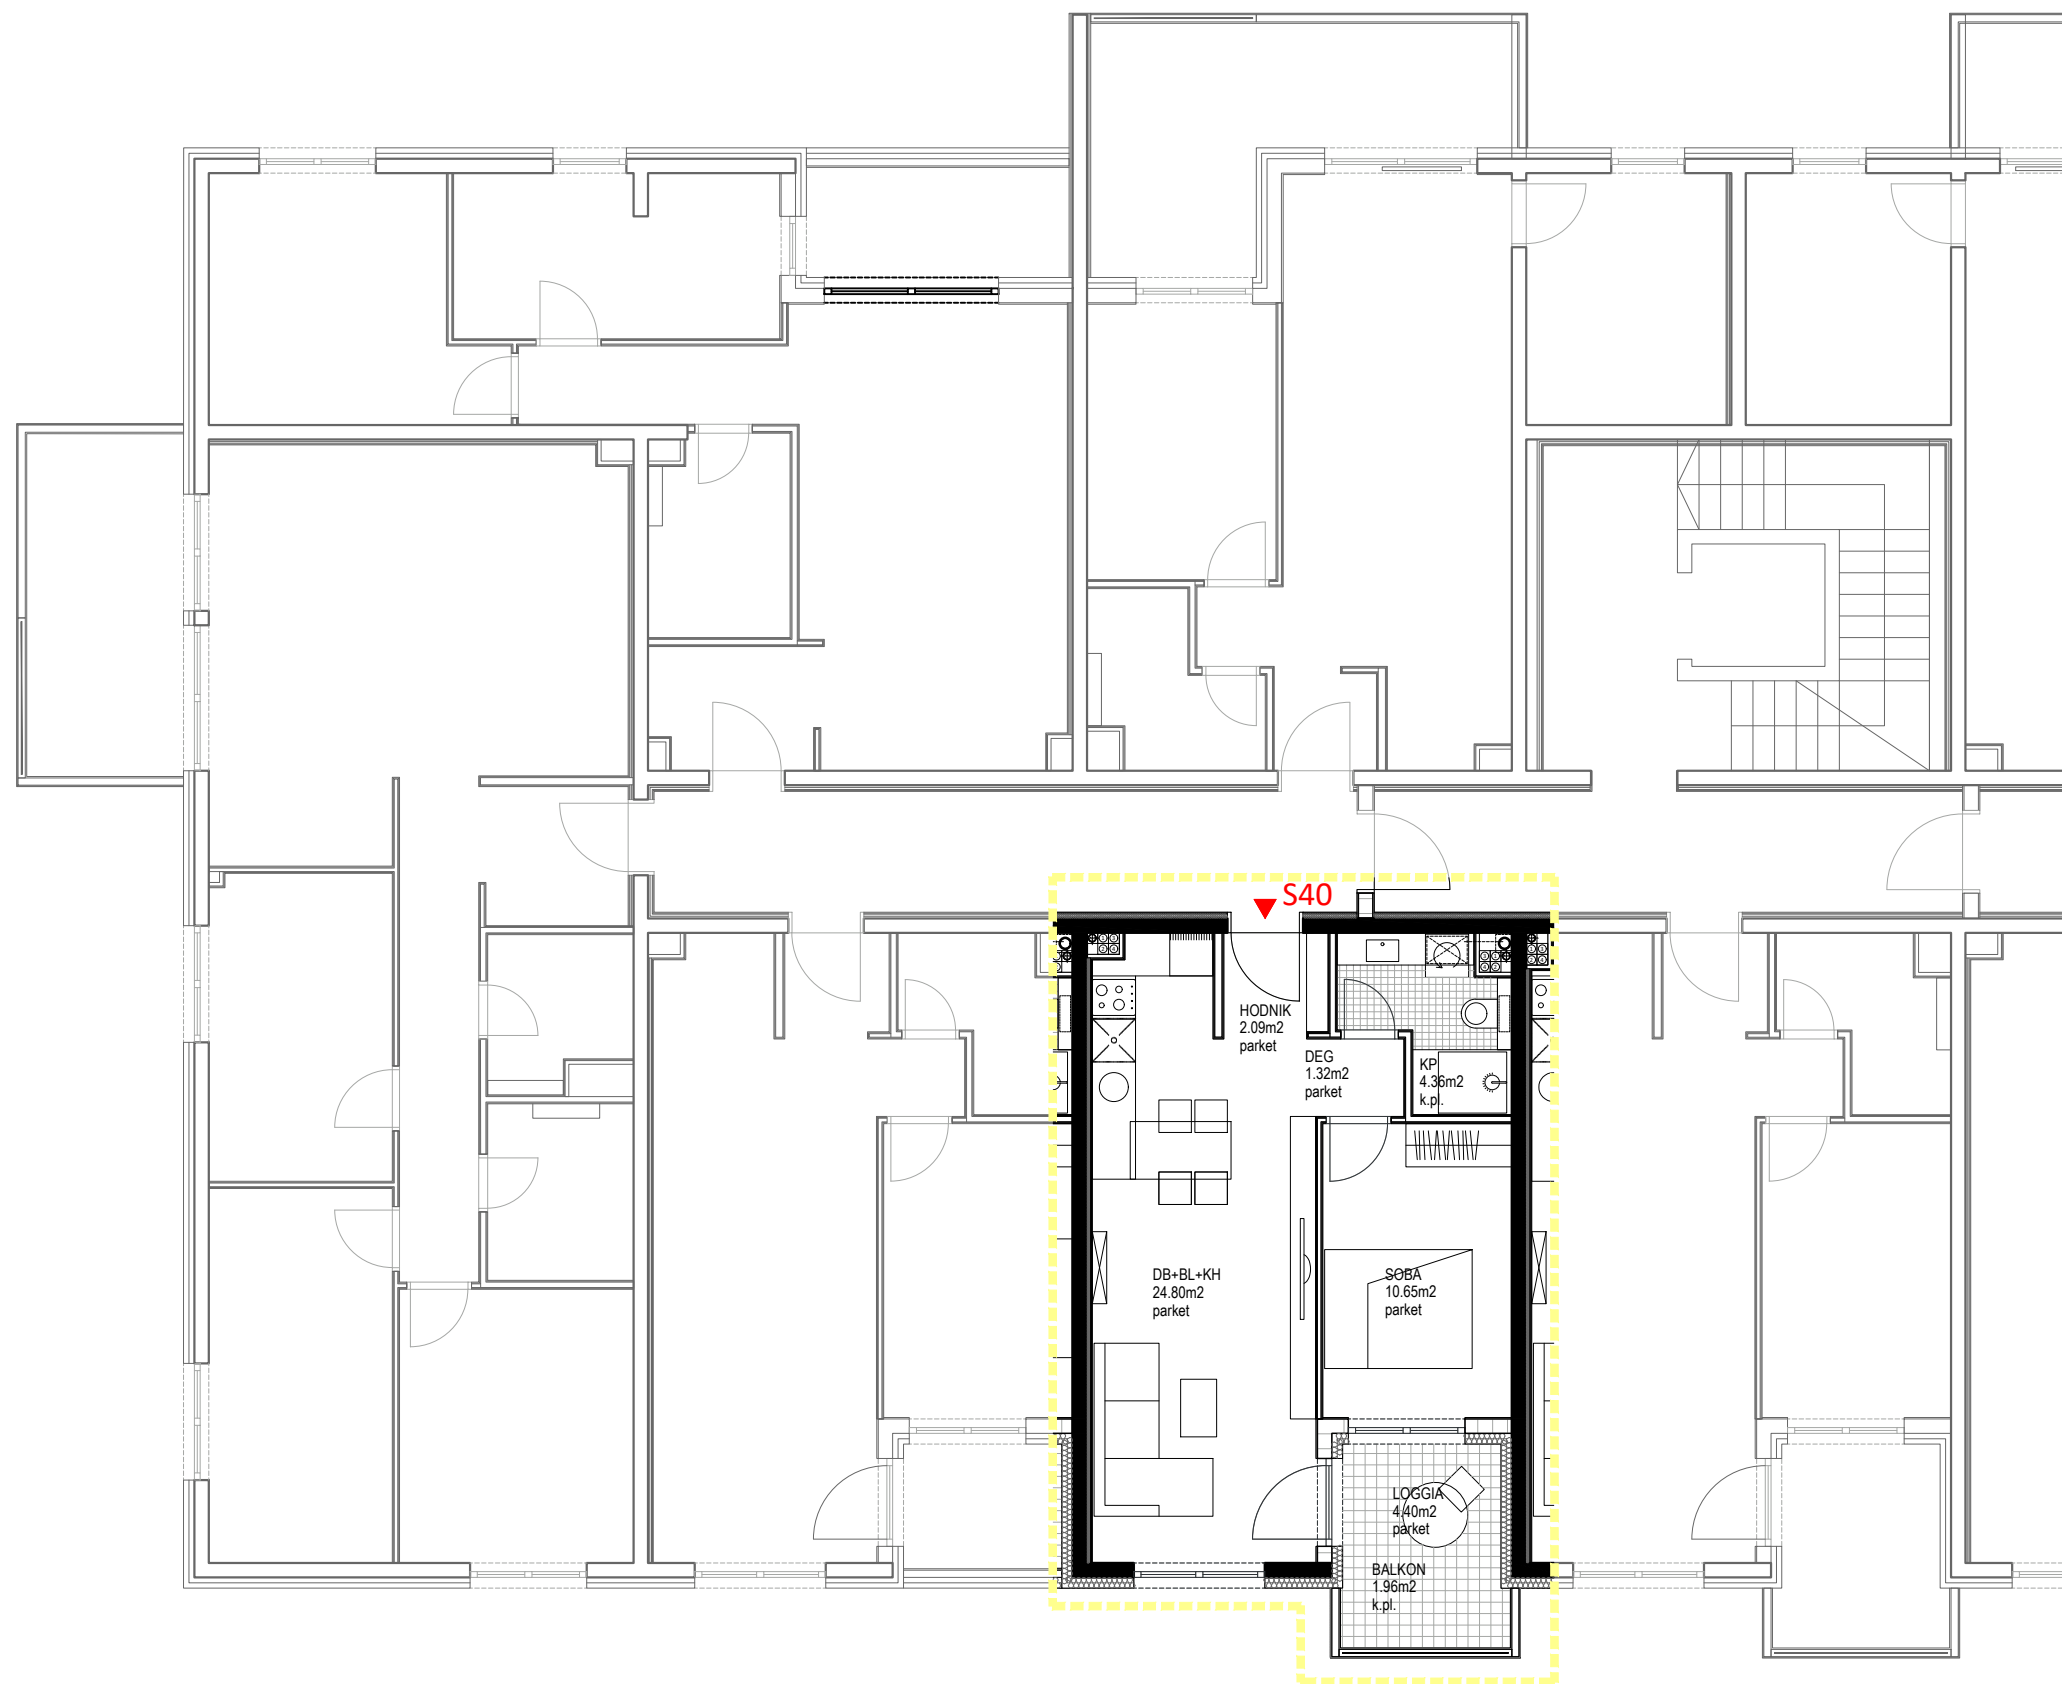

DVOSOBNI STAN_4. KAT_STAN S40

stan / prostorija	netto površina (m²)	netto obračunata površina (m²)
ulaz/hodnik	2,09	2,09
db + blagovaonica + kuhinja	24,80	24,80
soba	10,65	10,65
degažman	1,32	1,32
kupaonica	4,36	4,36
ukupno ZATVORENO	43,22	43,22
loggia	4,40	3,30
balkon	2,04	1,02
ukupno STAN S40	49,66	47,54

investitori:
GRADITELJ JULIUS d.o.o.
MODUL VIŠE d.o.o.

S40