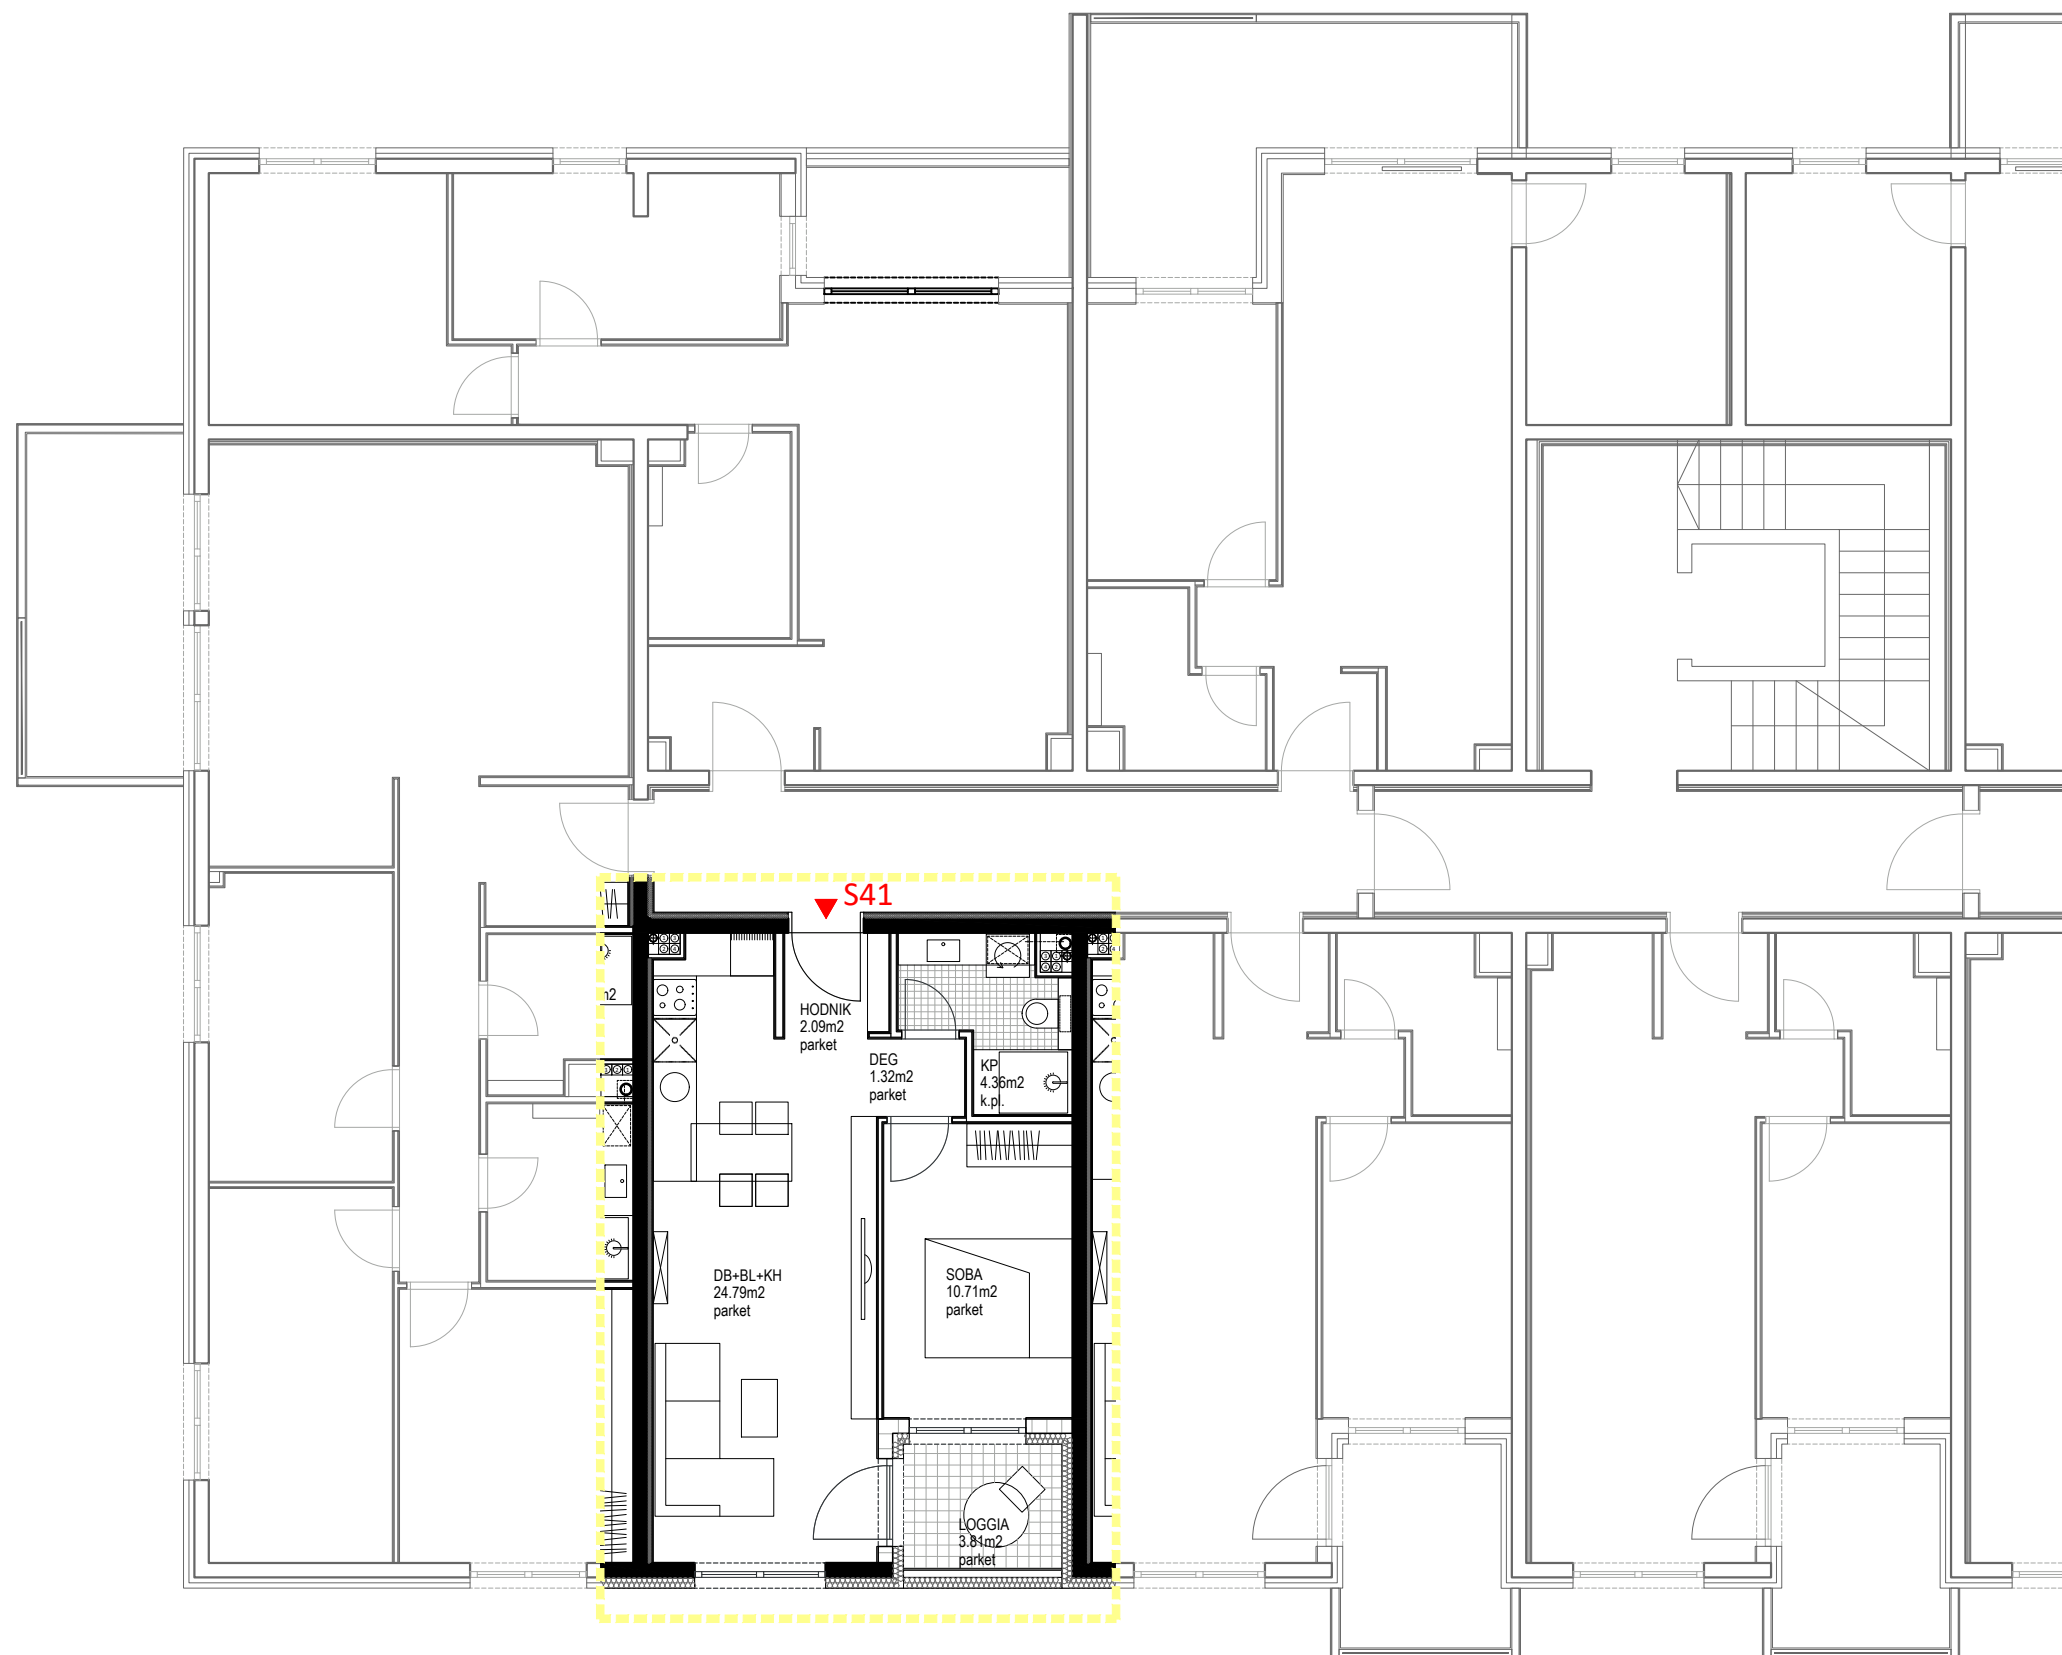

PIXEL VIŠE
 Gređice 102b
 10 000 Zagreb
 T +38591 533 8176
 info@pixel-vise.hr
 www.pixel-vise.hr

**STAMBENO
 POSLOVNA ZGRADA**
 Huzjanova bb, Zagreb

Huzjanova

DVOSOBNI STAN_4. KAT_STAN S41

stan / prostorija	netto površina (m ²)	netto obračunata površina (m ²)
ulaz/hodnik	2,09	2,09
db + blagovaonica + kuhinja	24,79	24,79
soba	10,71	10,71
degažman	1,32	1,32
kupaonica	4,36	4,36
ukupno ZATVORENO	43,27	43,27
loggia	3,81	2,86
ukupno STAN S41	47,08	46,13