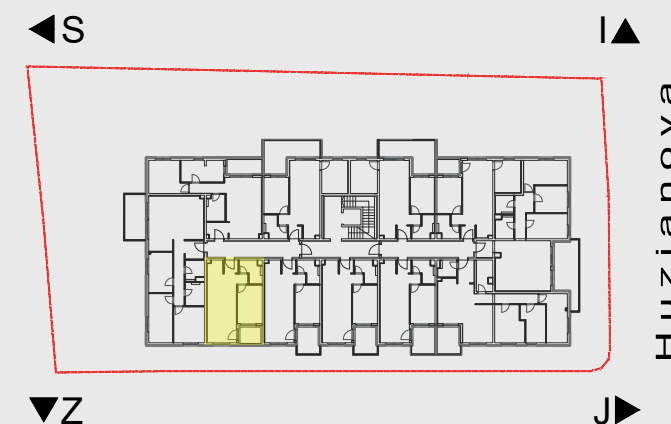

PIXEL VIŠE
 Gređice 102b
 10 000 Zagreb
 T +38591 533 8176
 info@pixel-vise.hr
 www.pixel-vise.hr

**STAMBENO
 POSLOVNA ZGRADA**
 Huzjanova bb, Zagreb

Huzjanova

DVOSOBNI STAN_4. KAT_STAN S41

stan / prostorija	netto površina (m ²)	netto obračunata površina (m ²)
ulaz/hodnik	2,09	2,09
db + blagovaonica + kuhinja	24,79	24,79
soba	10,71	10,71
degažman	1,32	1,32
kupaonica	4,36	4,36
ukupno ZATVORENO	43,27	43,27
loggia	3,81	2,86
ukupno STAN S41	47,08	46,13