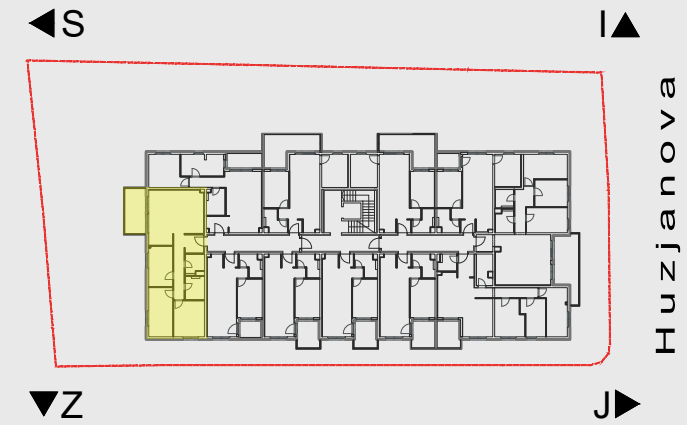

PIXEL VIŠE
 Gređice 102b
 10 000 Zagreb
 T +38591 533 8176
 info@pixel-vise.hr
 www.pixel-vise.hr

**STAMBENO
 POSLOVNA ZGRADA**
 Huzjanova bb, Zagreb

ČETVEROSOBNI STAN_4. KAT_STAN S42

stan / prostorija	netto površina (m ²)	netto obračunata površina (m ²)
ulaz/hodnik	5,41	5,41
db + blagovaonica + kuhinja	29,91	29,91
soba 1	12,24	12,24
soba 2	13,14	13,14
soba 3	10,80	10,80
degažman	6,10	6,10
kupaonica 1	3,85	3,85
kupaonica 2	4,78	4,78
ukupno ZATVORENO	86,23	86,23
balkon	10,38	5,19
ukupno STAN S42	96,61	91,42