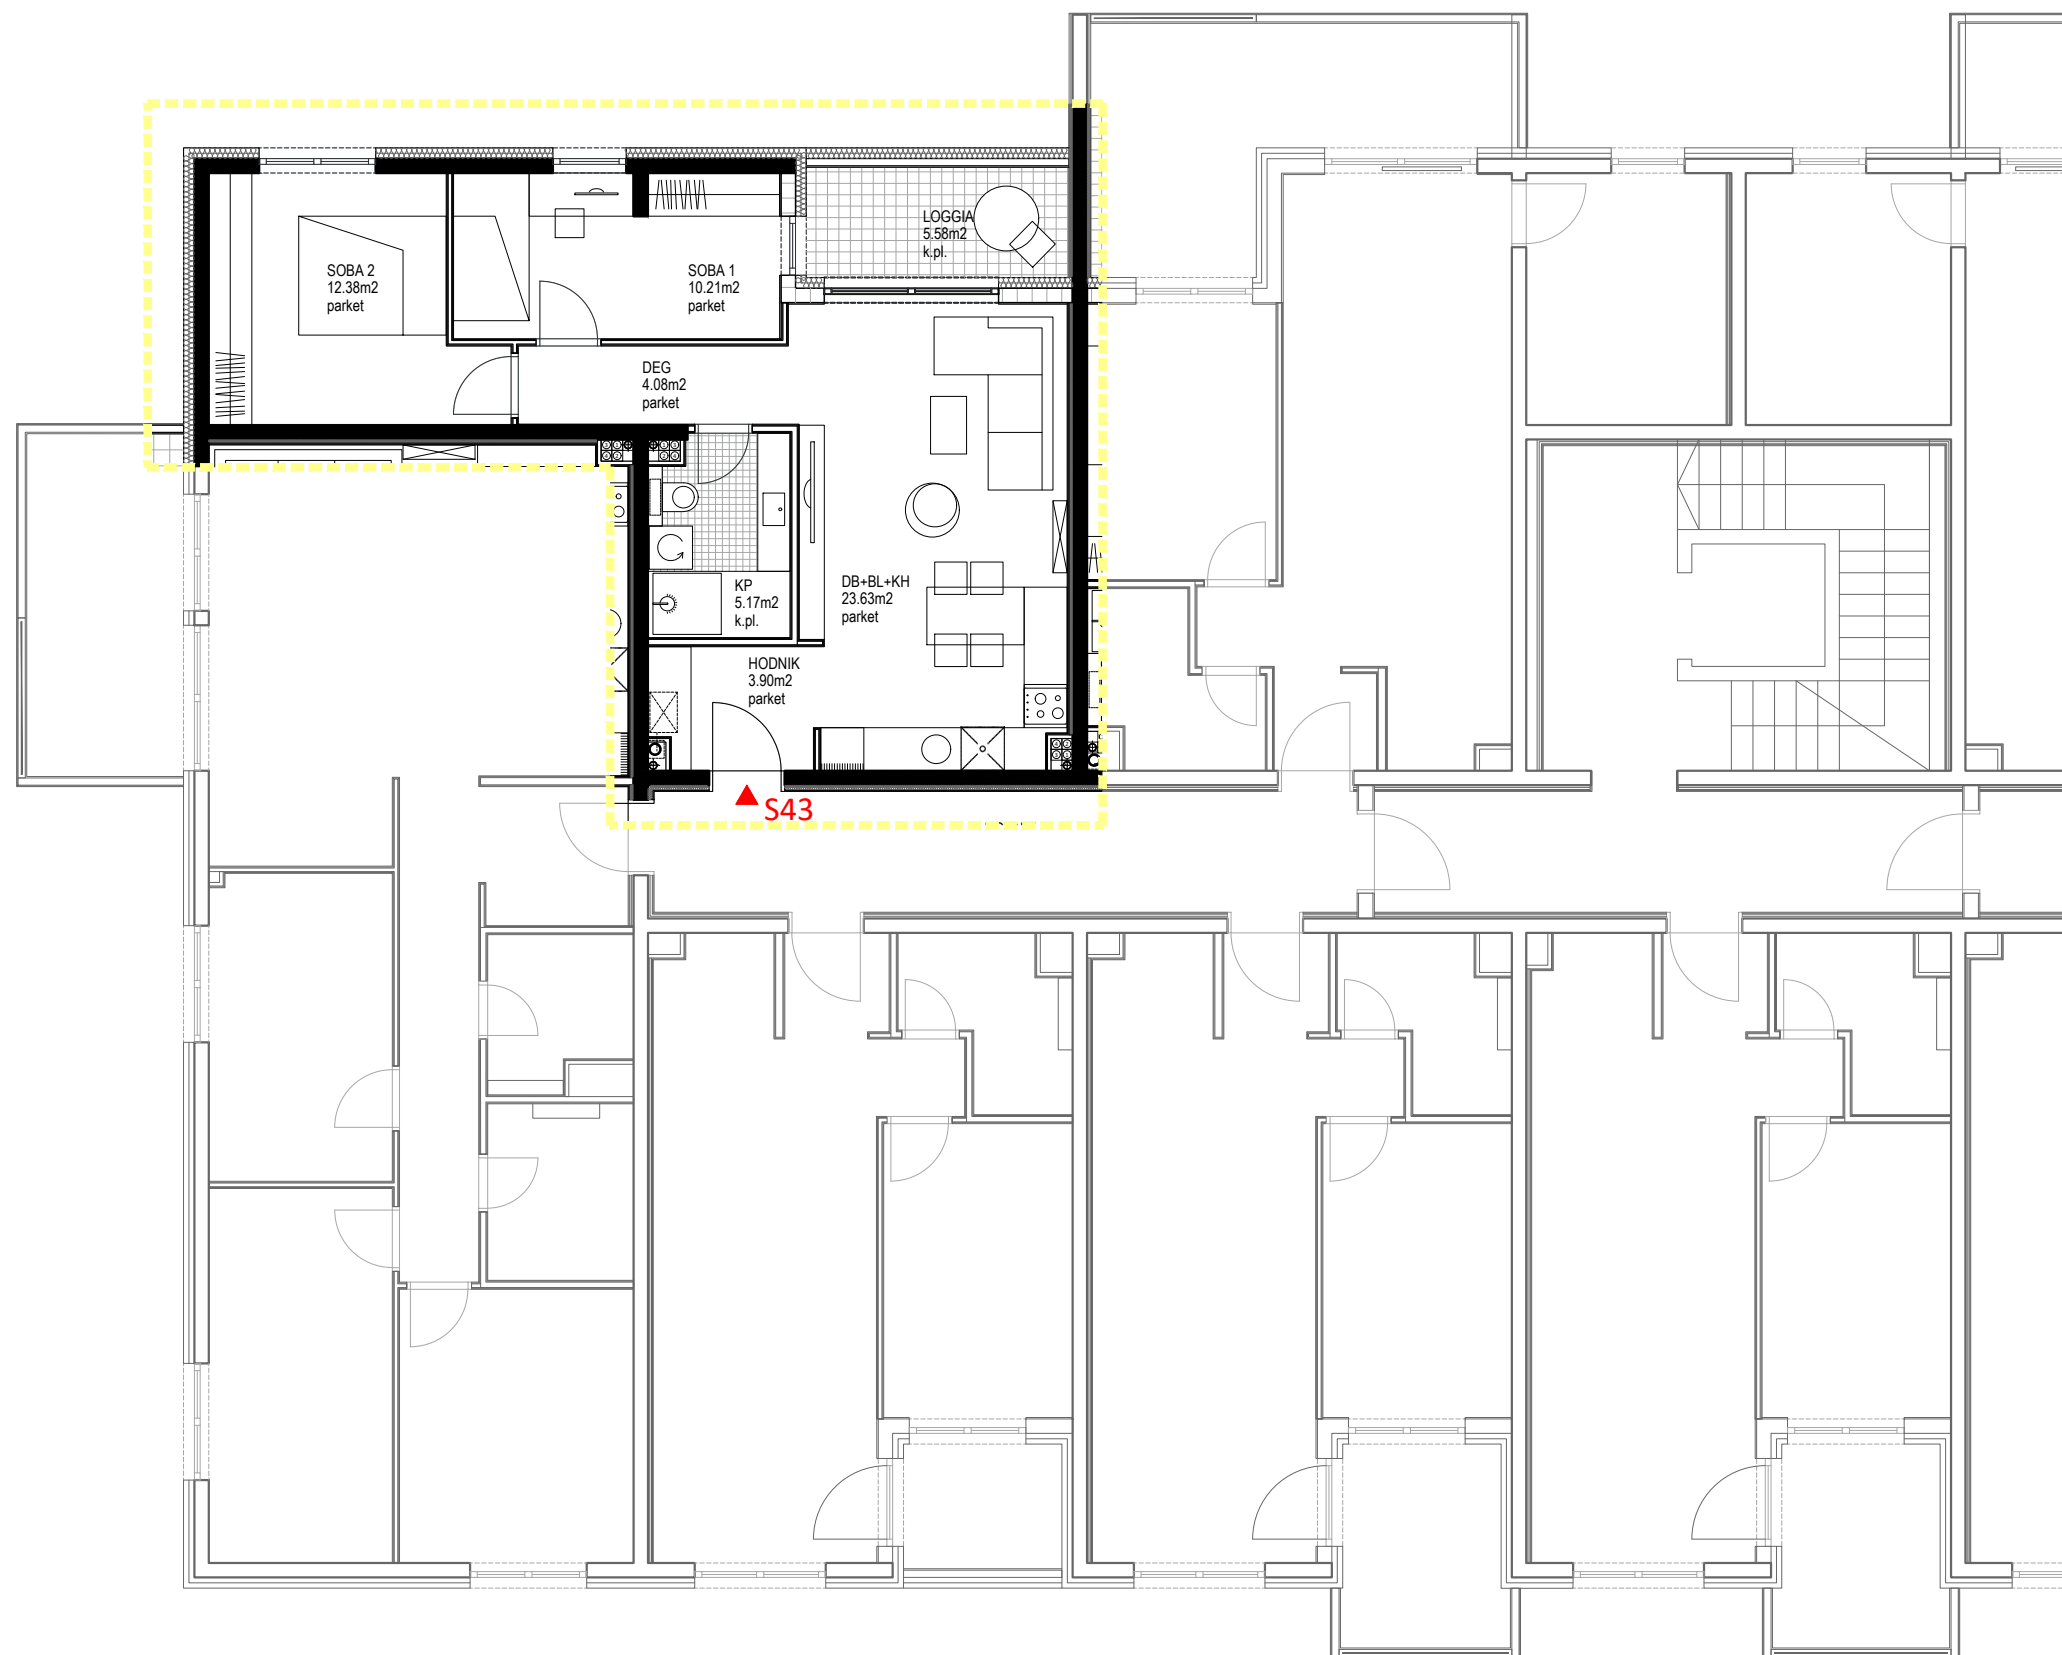

PIXEL VIŠE
 Gređice 102b
 10 000 Zagreb
 T +38591 533 8176
 info@pixel-vise.hr
 www.pixel-vise.hr

**STAMBENO
 POSLOVNA ZGRADA**
 Huzjanova bb, Zagreb

TROSOBNI STAN_4. KAT_STAN S43

stan / prostorija	netto površina (m ²)	netto obračunata površina (m ²)
ulaz/hodnik	3,90	3,90
db + blagovaonica + kuhinja	23,63	23,63
soba 1	10,21	10,21
soba 2	12,38	12,38
degažman	4,08	4,08
kupaonica	5,17	5,17
ukupno ZATVORENO	59,37	59,37
loggia	5,58	4,19
ukupno STAN S43	64,95	63,56