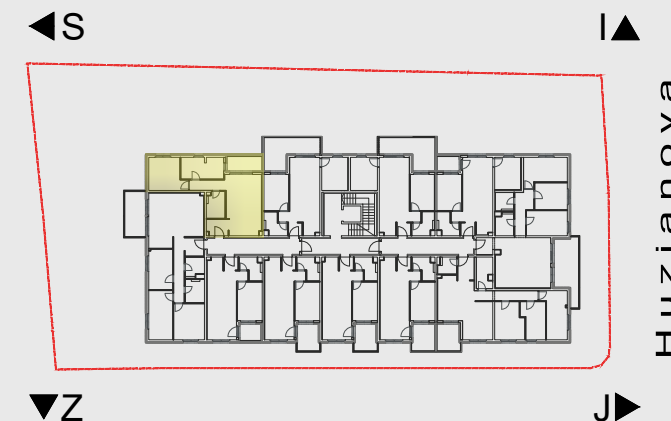

PIXEL VIŠE
 Gređice 102b
 10 000 Zagreb
 T +38591 533 8176
 info@pixel-vise.hr
 www.pixel-vise.hr

**STAMBENO
 POSLOVNA ZGRADA**
 Huzjanova bb, Zagreb

TROSOBNI STAN_4. KAT_STAN S43

stan / prostorija	netto površina (m ²)	netto obračunata površina (m ²)
ulaz/hodnik	3,90	3,90
db + blagovaonica + kuhinja	23,63	23,63
soba 1	10,21	10,21
soba 2	12,38	12,38
degažman	4,08	4,08
kupaonica	5,17	5,17
ukupno ZATVORENO	59,37	59,37
loggia	5,58	4,19
ukupno STAN S43	64,95	63,56