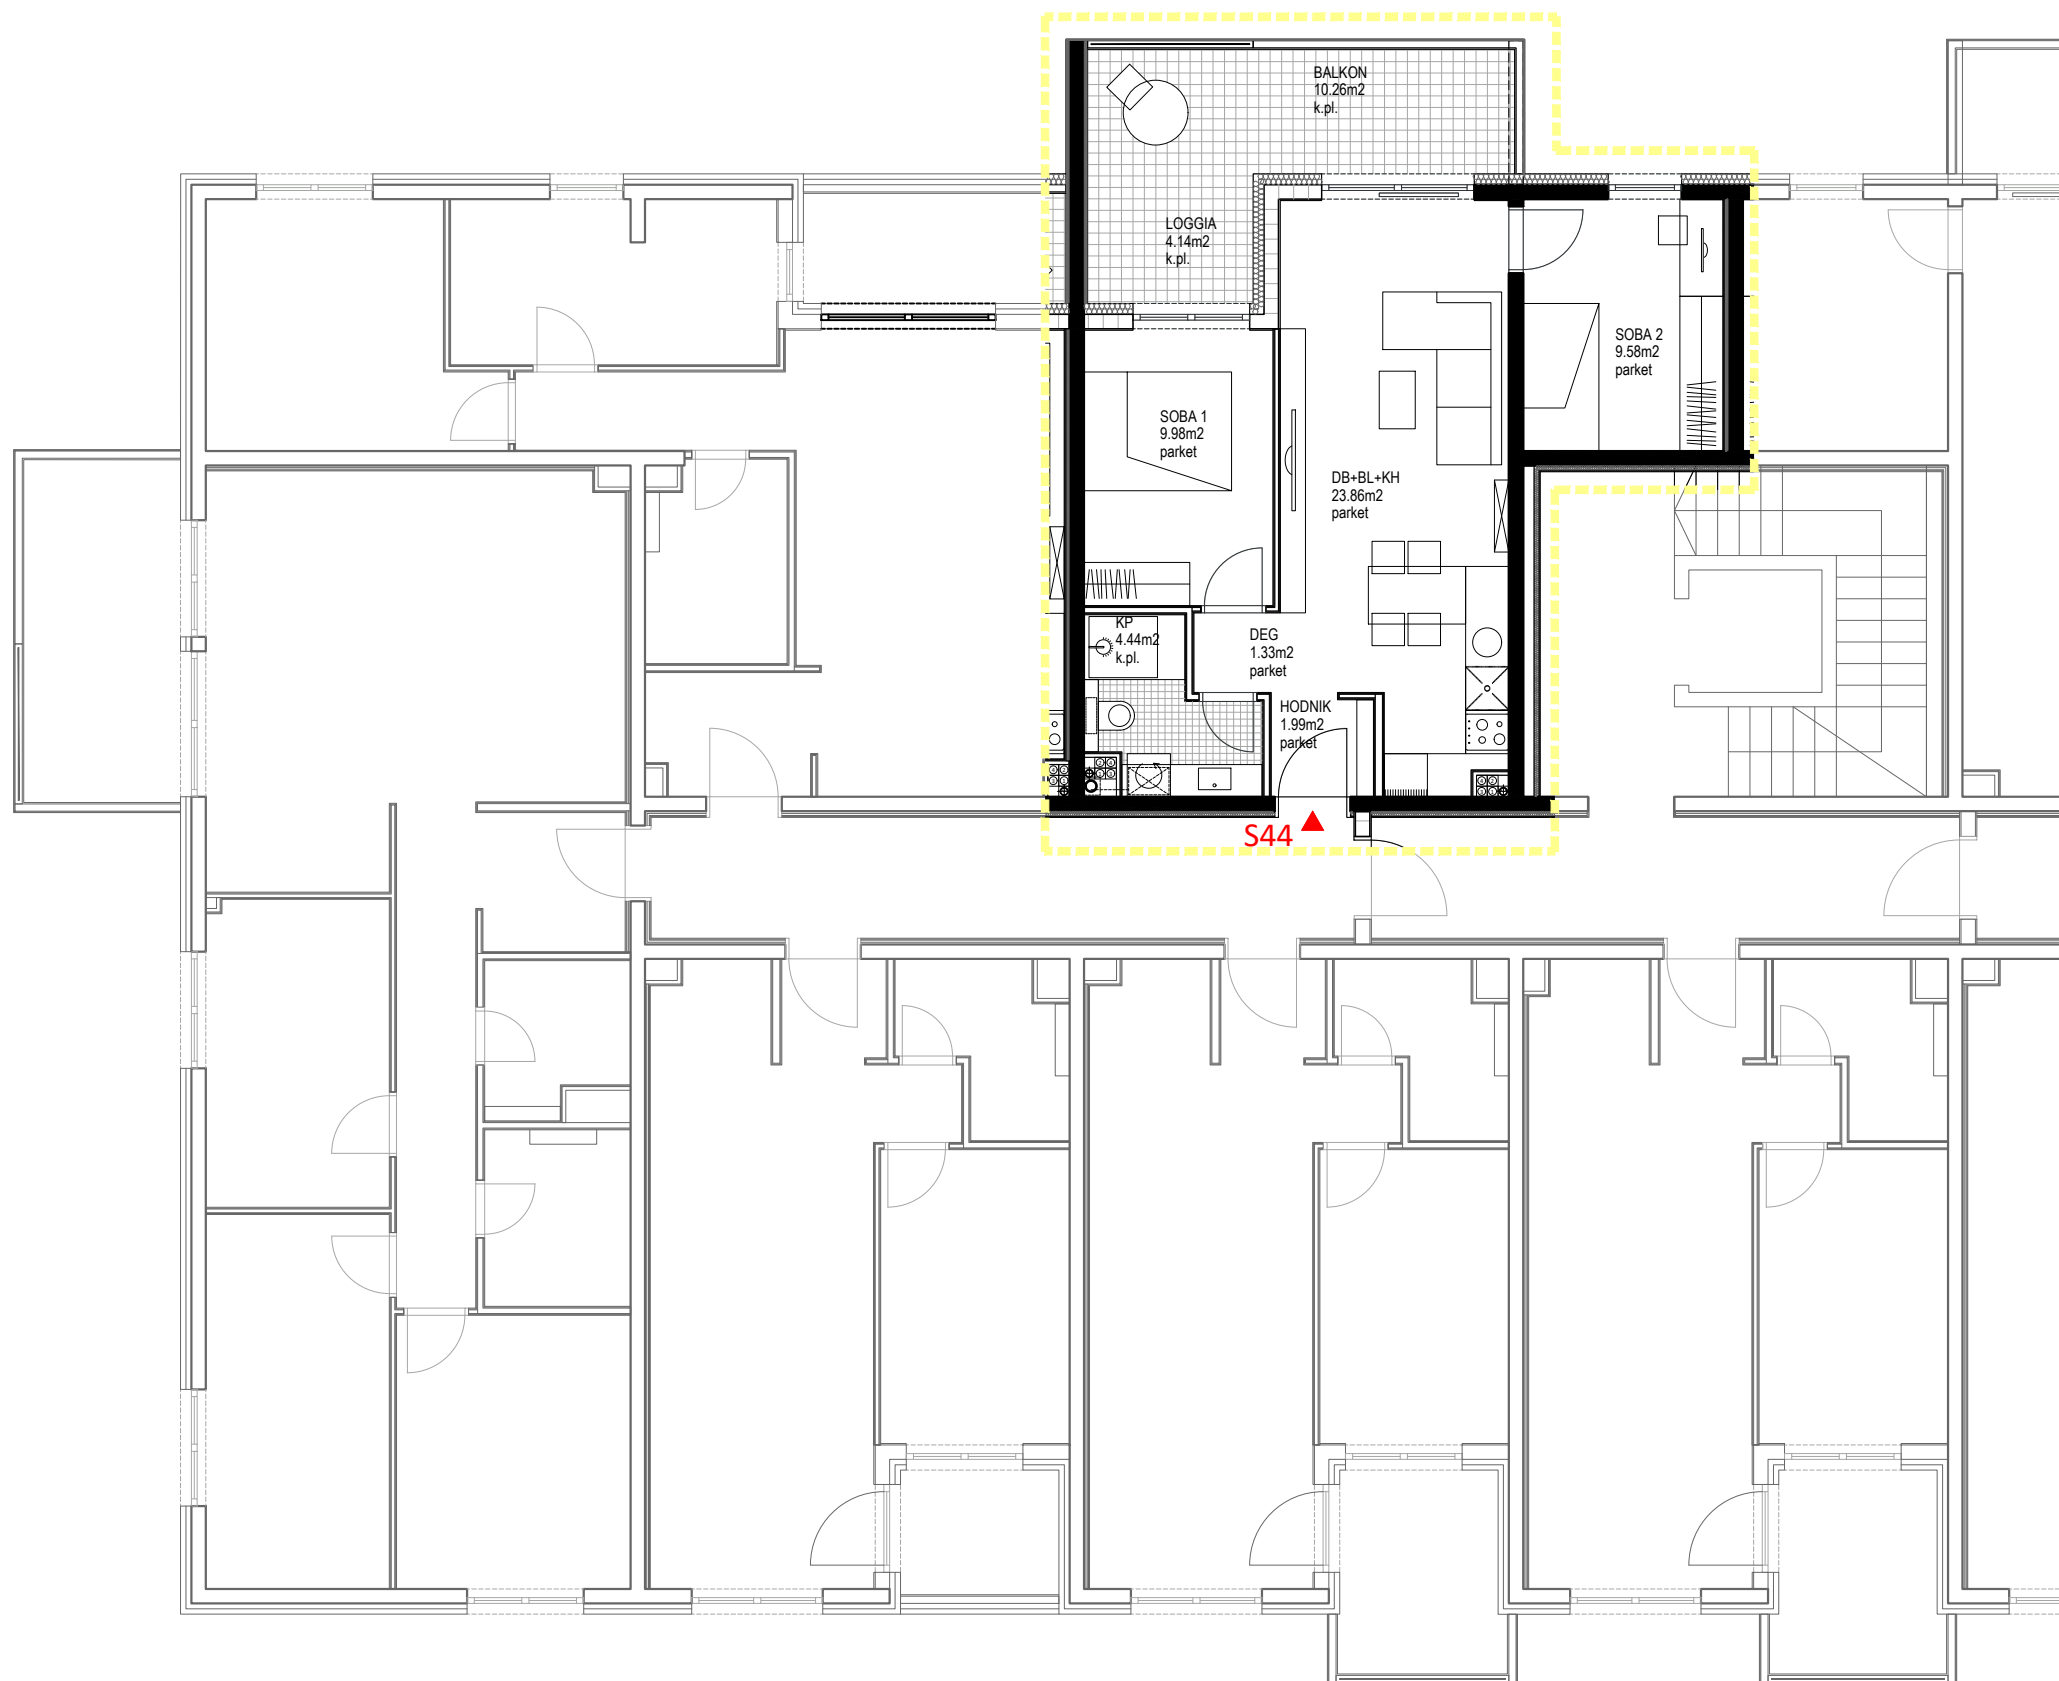

PIXEL VIŠE
 Gređice 102b
 10 000 Zagreb
 T +38591 533 8176
 info@pixel-vise.hr
 www.pixel-vise.hr

**STAMBENO
 POSLOVNA ZGRADA**
 Huzjanova bb, Zagreb

TROSOBNI STAN_4. KAT_STAN S44

stan / prostorija	netto površina (m ²)	netto obračunata površina (m ²)
ulaz/hodnik	1,99	1,99
db + blagovaonica + kuhinja	23,86	23,86
soba 1	9,98	9,98
soba 2	9,58	9,58
degažman	1,33	1,33
kupaonica	4,44	4,44
ukupno ZATVORENO	51,18	51,18
loggia	4,14	3,11
balkon	10,26	5,13
ukupno STAN S44	65,58	59,42