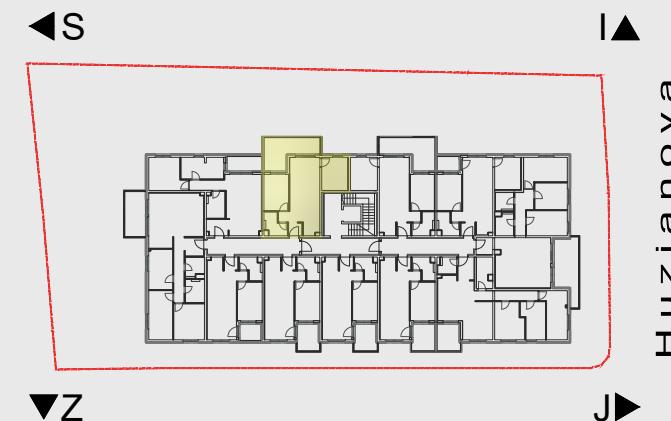

PIXEL VIŠE
 Gređice 102b
 10 000 Zagreb
 T +38591 533 8176
 info@pixel-vise.hr
 www.pixel-vise.hr

**STAMBENO
 POSLOVNA ZGRADA**
 Huzjanova bb, Zagreb

TROSOBNI STAN_4. KAT_STAN S44

stan / prostorija	netto površina (m ²)	netto obračunata površina (m ²)
ulaz/hodnik	1,99	1,99
db + blagovaonica + kuhinja	23,86	23,86
soba 1	9,98	9,98
soba 2	9,58	9,58
degažman	1,33	1,33
kupaonica	4,44	4,44
ukupno ZATVORENO	51,18	51,18
loggia	4,14	3,11
balkon	10,26	5,13
ukupno STAN S44	65,58	59,42