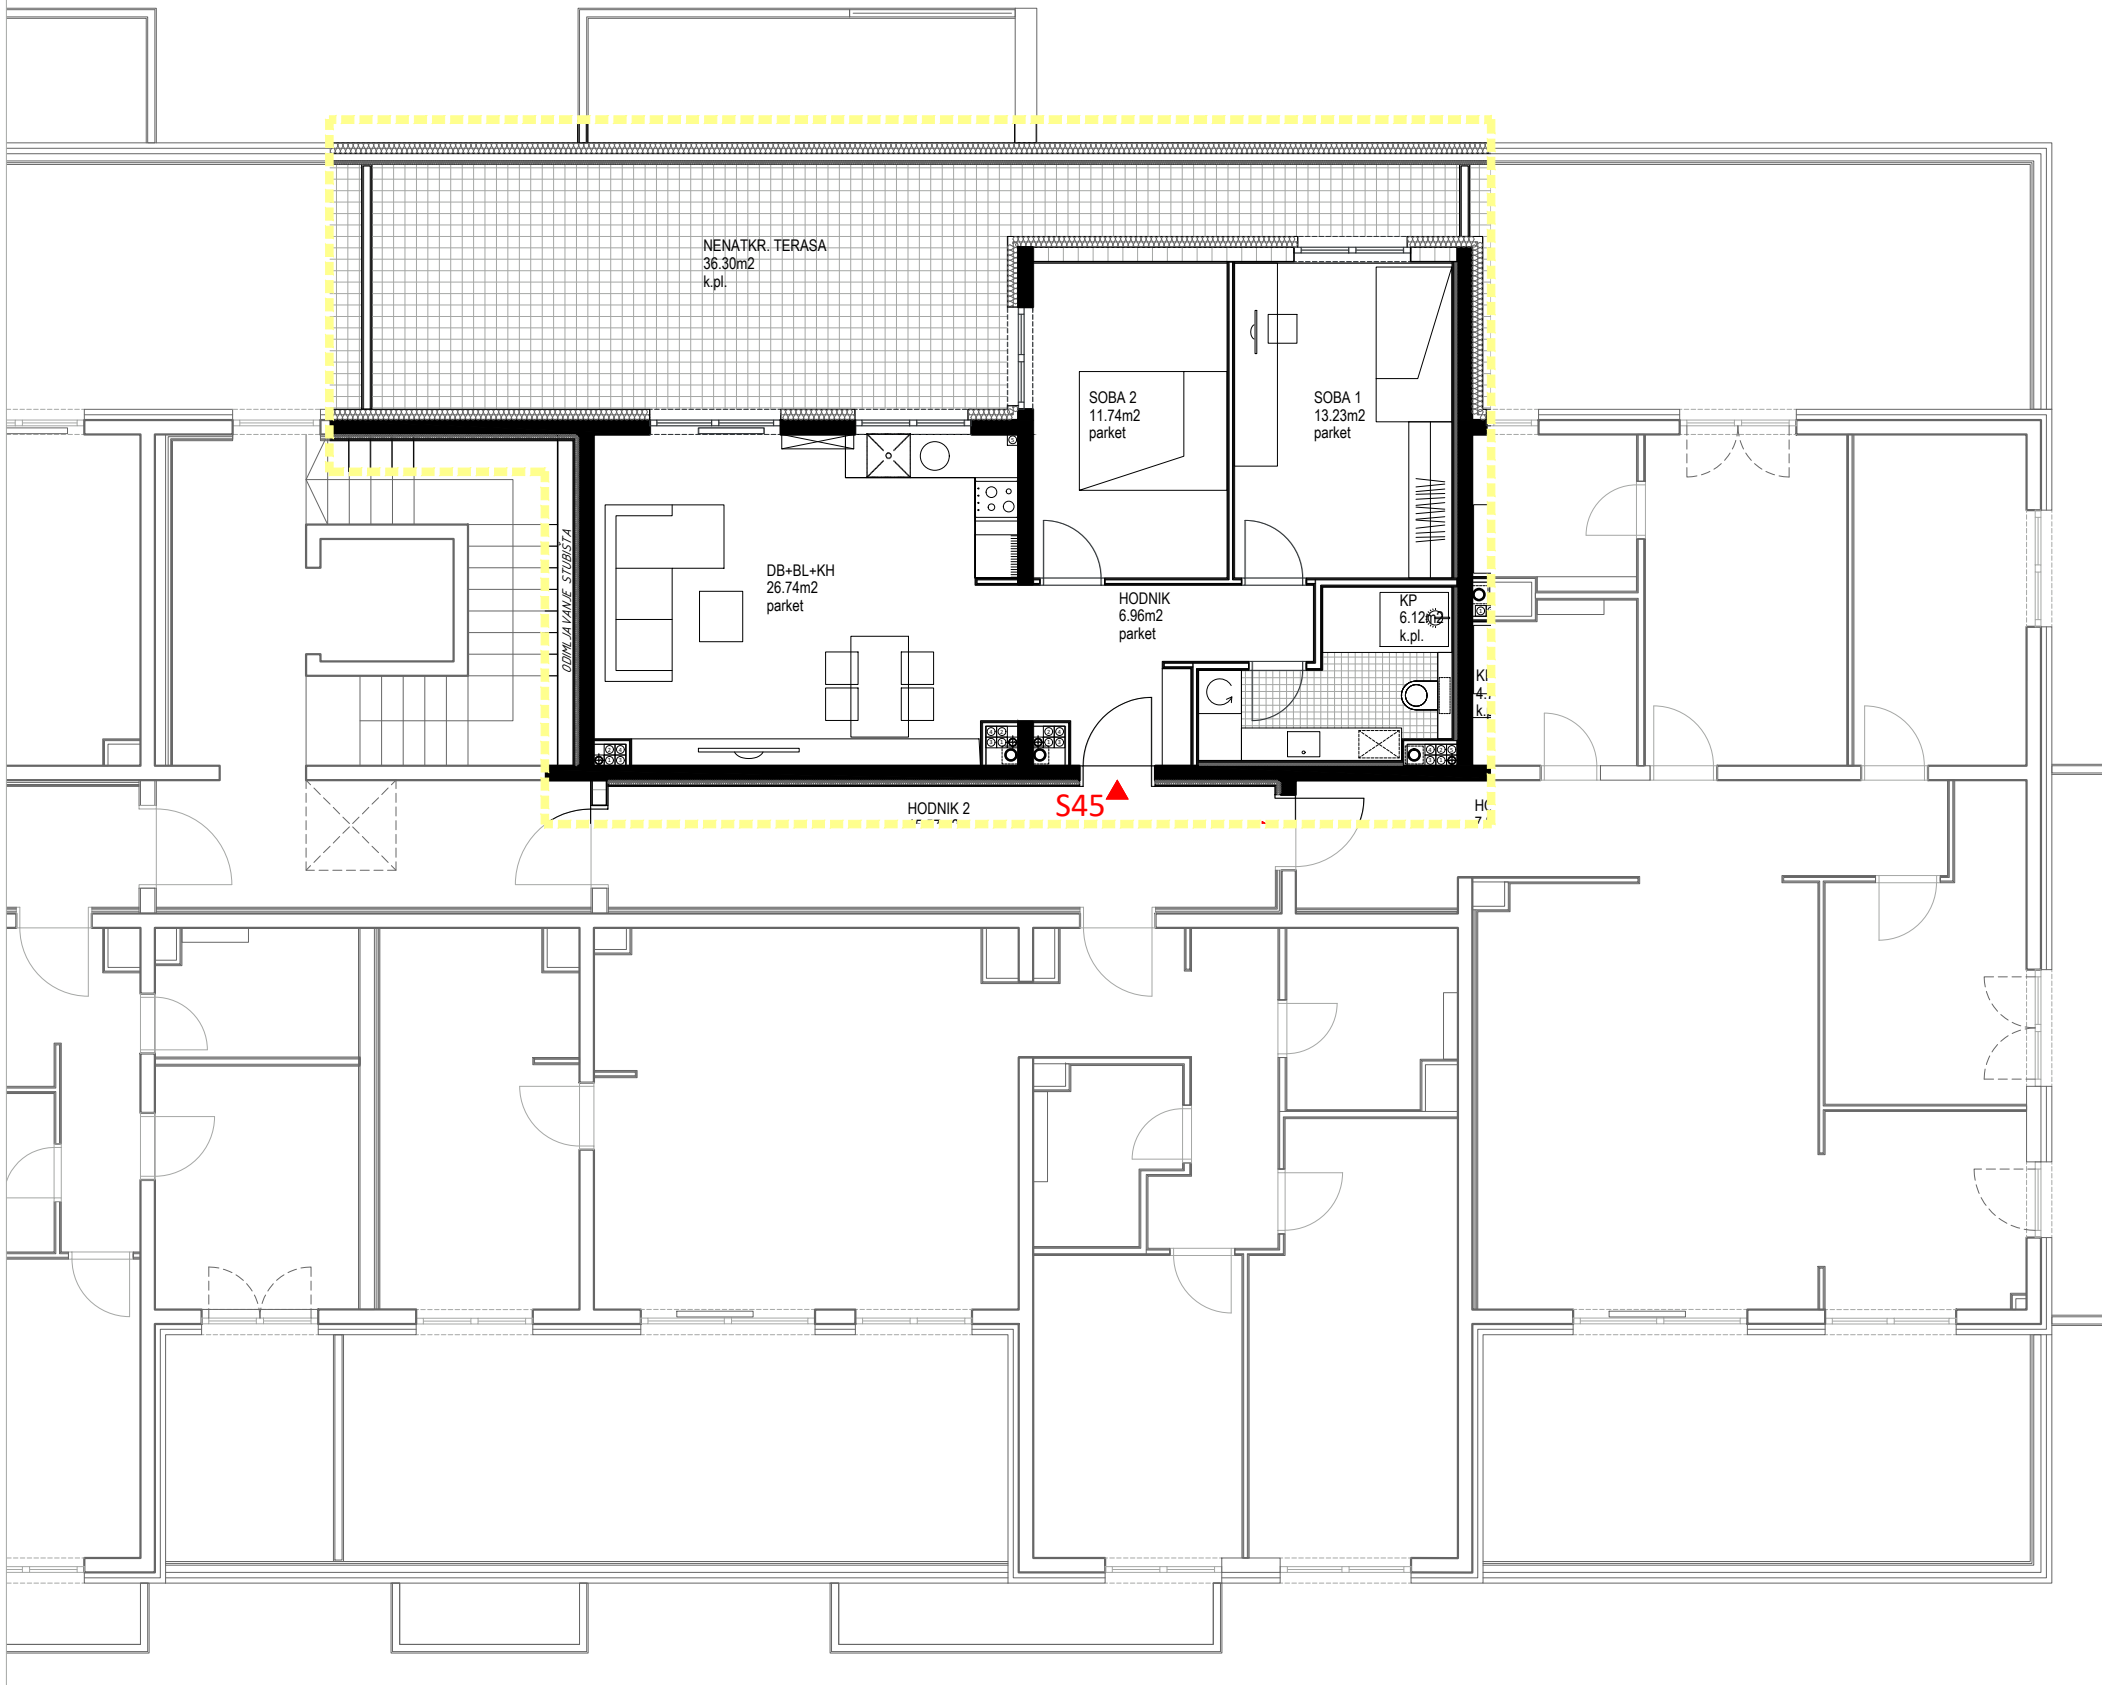

PIXEL VIŠE
 Gređice 102b
 10 000 Zagreb
 T +38591 533 8176
 info@pixel-vise.hr
 www.pixel-vise.hr

**STAMBENO
 POSLOVNA ZGRADA**
 Huzjanova bb, Zagreb

TROSOBNI STAN_5. KAT_STAN S45

stan / prostorija	netto površina (m ²)	netto obračunata površina (m ²)
ulaz/hodnik	6,96	6,96
db + blagovaonica + kuhinja	26,74	26,74
soba 1	13,23	13,23
soba 2	11,74	11,74
kupaonica	6,12	6,12
ukupno ZATVORENO	64,79	64,79
nenatkr. terasa	36,30	9,08
ukupno STAN S45	101,09	73,87