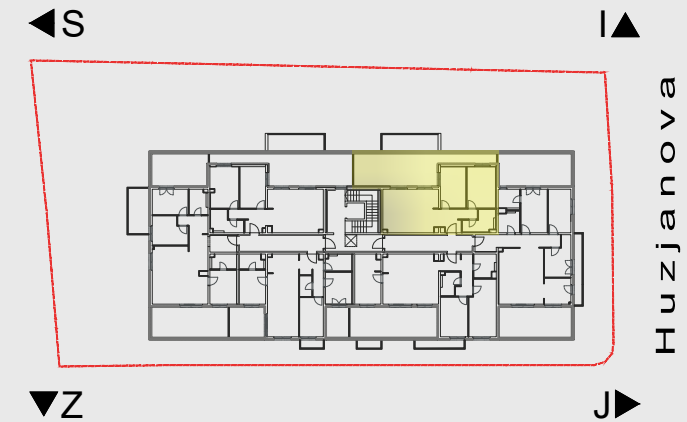

PIXEL VIŠE
 Gređice 102b
 10 000 Zagreb
 T +38591 533 8176
 info@pixel-vise.hr
 www.pixel-vise.hr

**STAMBENO
 POSLOVNA ZGRADA**
 Huzjanova bb, Zagreb

TROSOBNI STAN_5. KAT_STAN S45

stan / prostorija	netto površina (m ²)	netto obračunata površina (m ²)
ulaz/hodnik	6,96	6,96
db + blagovaonica + kuhinja	26,74	26,74
soba 1	13,23	13,23
soba 2	11,74	11,74
kupaonica	6,12	6,12
ukupno ZATVORENO	64,79	64,79
nenatkr. terasa	36,30	9,08
ukupno STAN S45	101,09	73,87