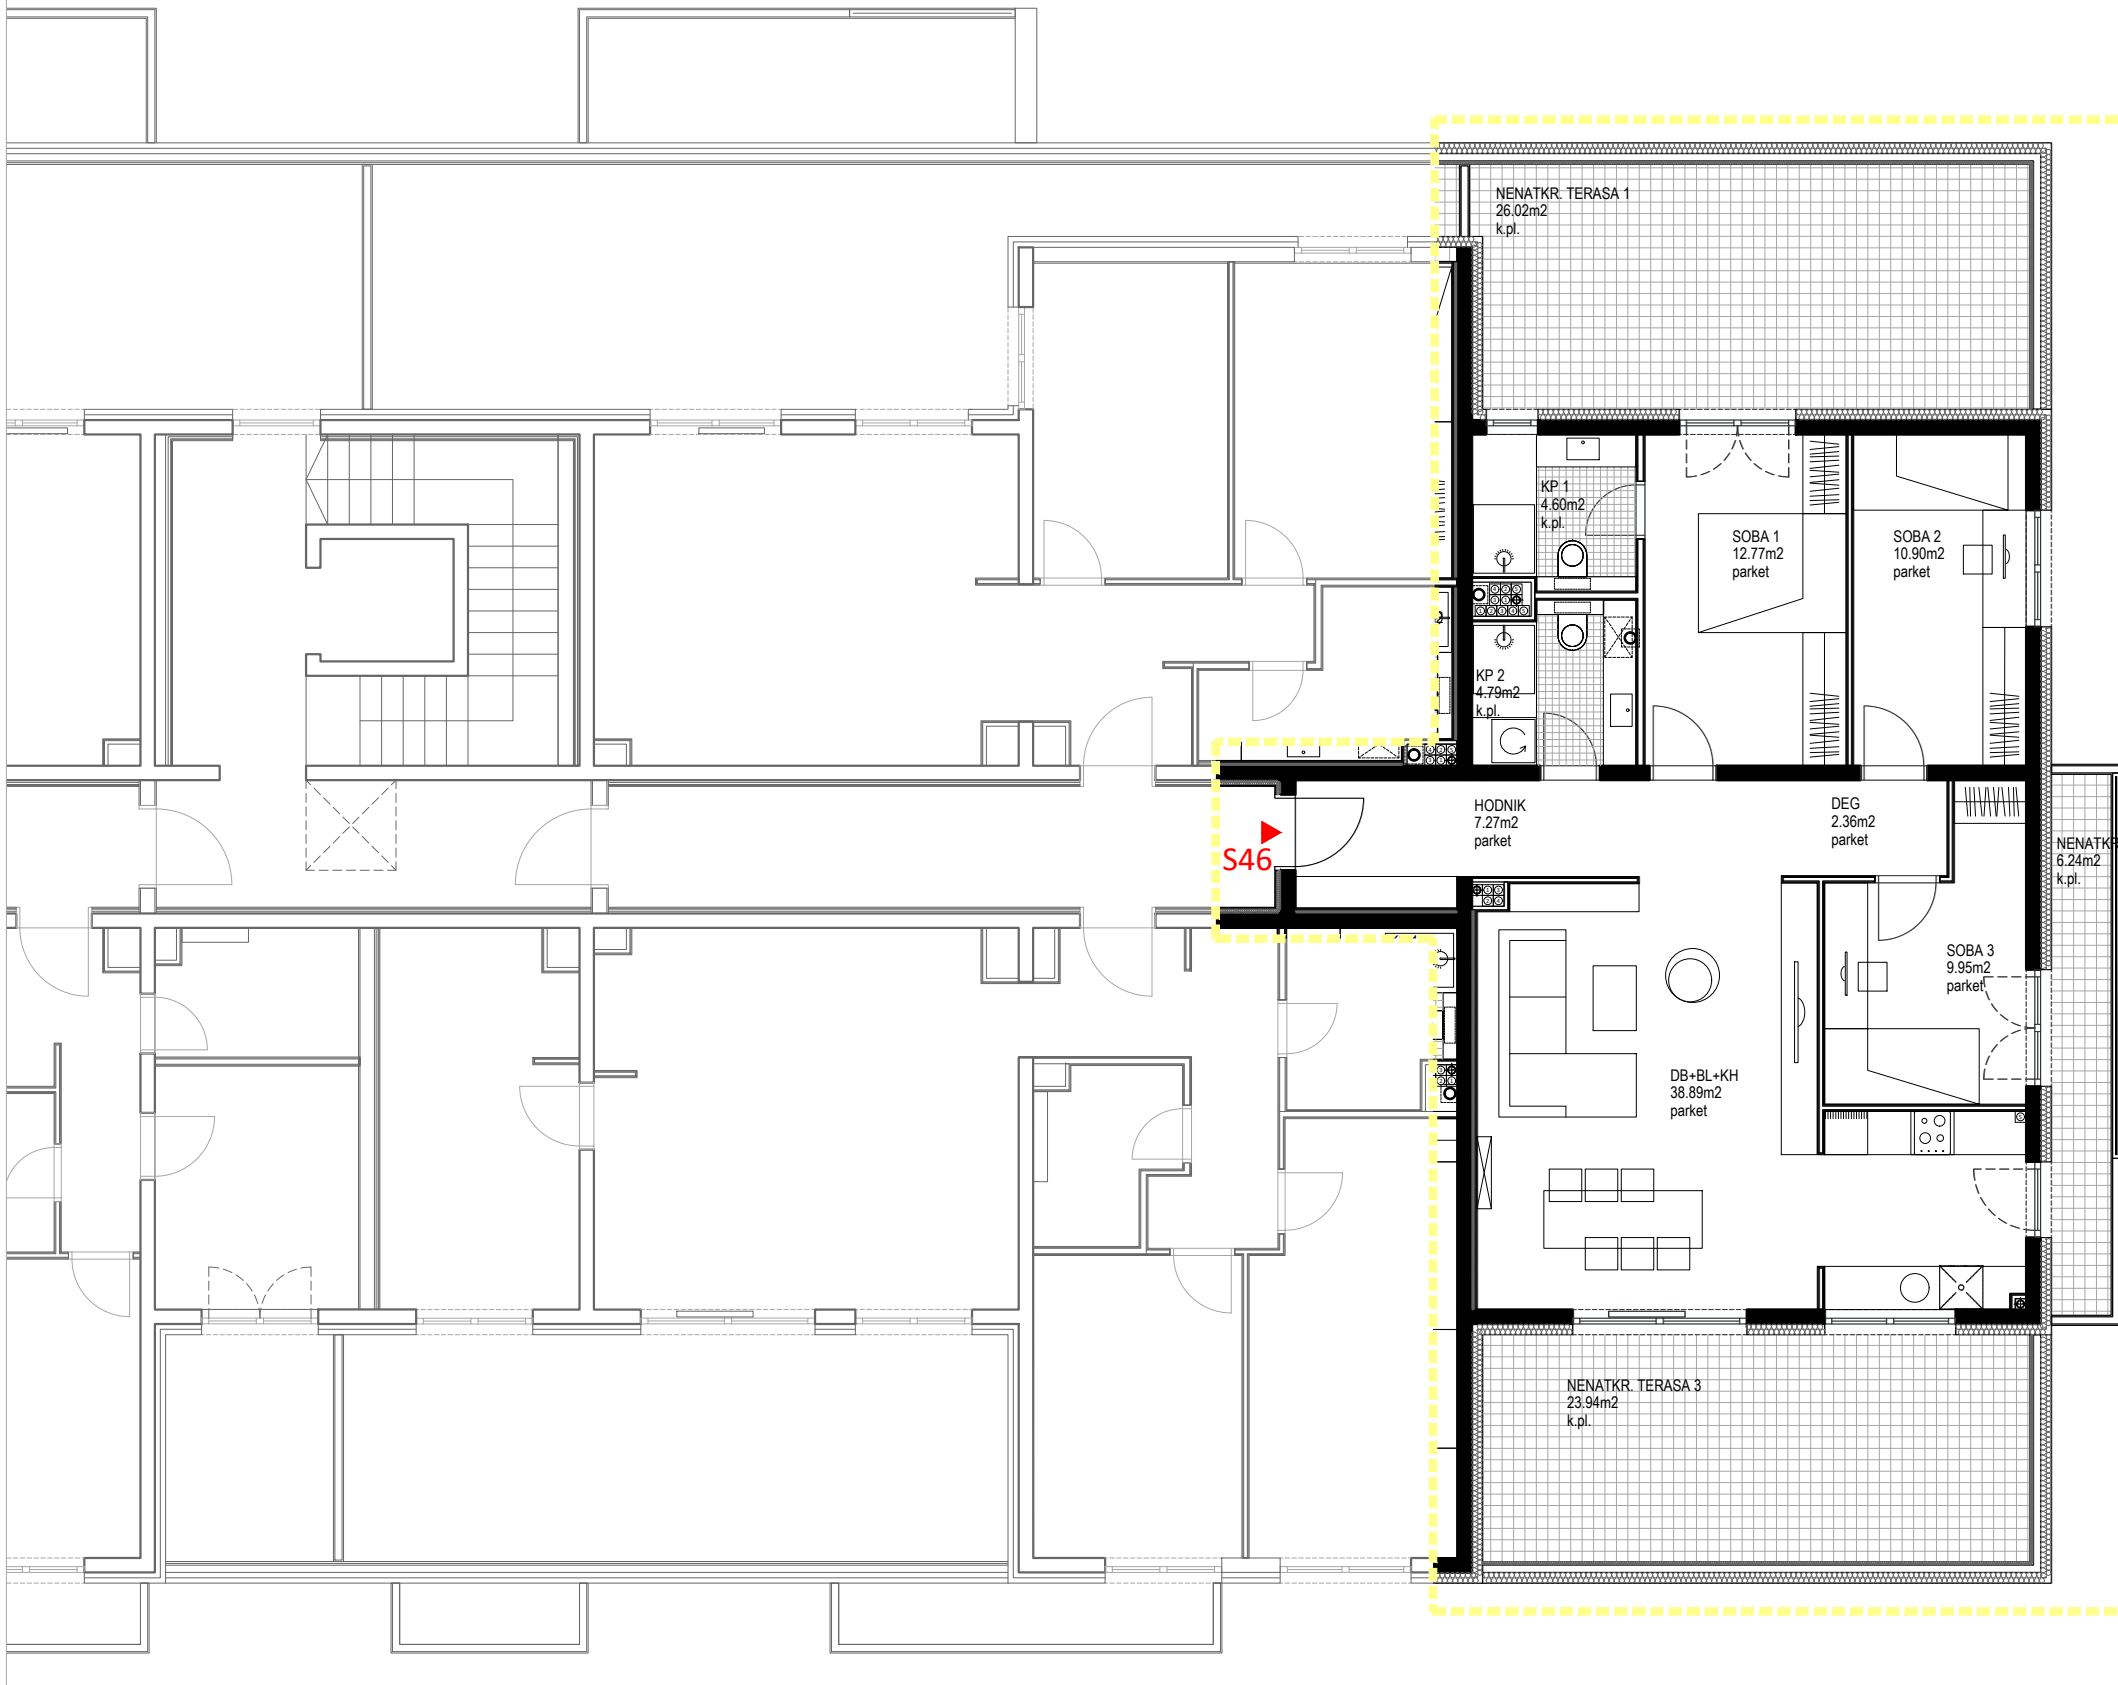

ČETVEROSOBNI STAN_5. KAT_STAN S46

stan / prostorija	netto površina (m²)	netto obračunata površina (m²)
ulaz/hodnik	7,27	7,27
db + blagovaonica + kuhinja	38,89	38,89
soba 1	12,77	12,77
soba 2	10,90	10,90
soba 3	9,95	9,95
degažman	2,36	2,36
kupaonica 1	4,60	4,60
kupaonica 2	4,79	4,79
ukupno ZATVORENO	91,53	91,53
nenatkr. terasa 1	26,02	6,50
nenatkr. terasa 2	6,24	1,56
nenatkr. terasa 3	23,94	5,99
ukupno STAN S46	147,73	105,58

investitori:
GRADITELJ JULIUS d.o.o.
MODUL VIŠE d.o.o.

S46