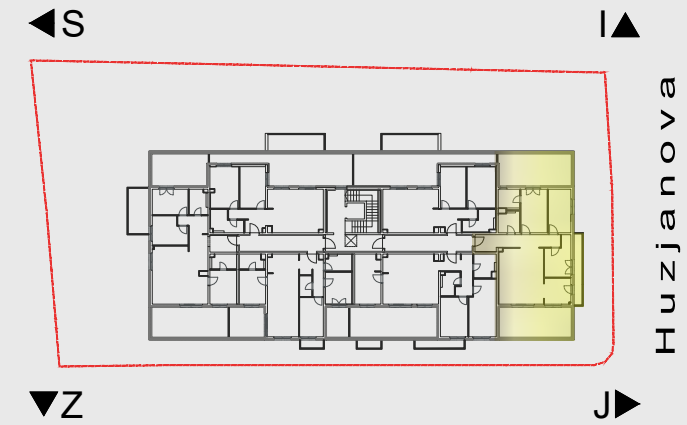

ČETVEROSOBNI STAN_5. KAT_STAN S46

stan / prostorija	netto površina (m²)	netto obračunata površina (m²)
ulaz/hodnik	7,27	7,27
db + blagovaonica + kuhinja	38,89	38,89
soba 1	12,77	12,77
soba 2	10,90	10,90
soba 3	9,95	9,95
degažman	2,36	2,36
kupaonica 1	4,60	4,60
kupaonica 2	4,79	4,79
ukupno ZATVORENO	91,53	91,53
nenatkr. terasa 1	26,02	6,50
nenatkr. terasa 2	6,24	1,56
nenatkr. terasa 3	23,94	5,99
ukupno STAN S46	147,73	105,58

investitori:
GRADITELJ JULIUS d.o.o.
MODUL VIŠE d.o.o.

S46