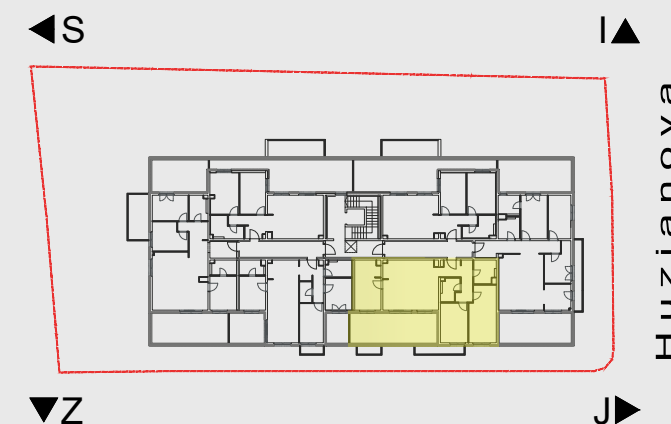

PIXEL VIŠE
 Gređice 102b
 10 000 Zagreb
 T +38591 533 8176
 info@pixel-vise.hr
 www.pixel-vise.hr

**STAMBENO
 POSLOVNA ZGRADA**
 Huzjanova bb, Zagreb

Huzjanova

ČETVEROSOBNI STAN_5. KAT_STAN S47

stan / prostorija	netto površina (m ²)	netto obračunata površina (m ²)
ulaz/hodnik	9,76	9,76
db + blagovaonica + kuhinja	30,37	30,37
soba 1	16,60	16,60
soba 2	12,06	12,06
soba 3	14,23	14,23
kupaonica 1	5,43	5,43
kupaonica 2	4,20	4,20
ukupno ZATVORENO	92,65	92,65
nenatkr. terasa	29,08	7,27
ukupno STAN S47	121,73	99,92