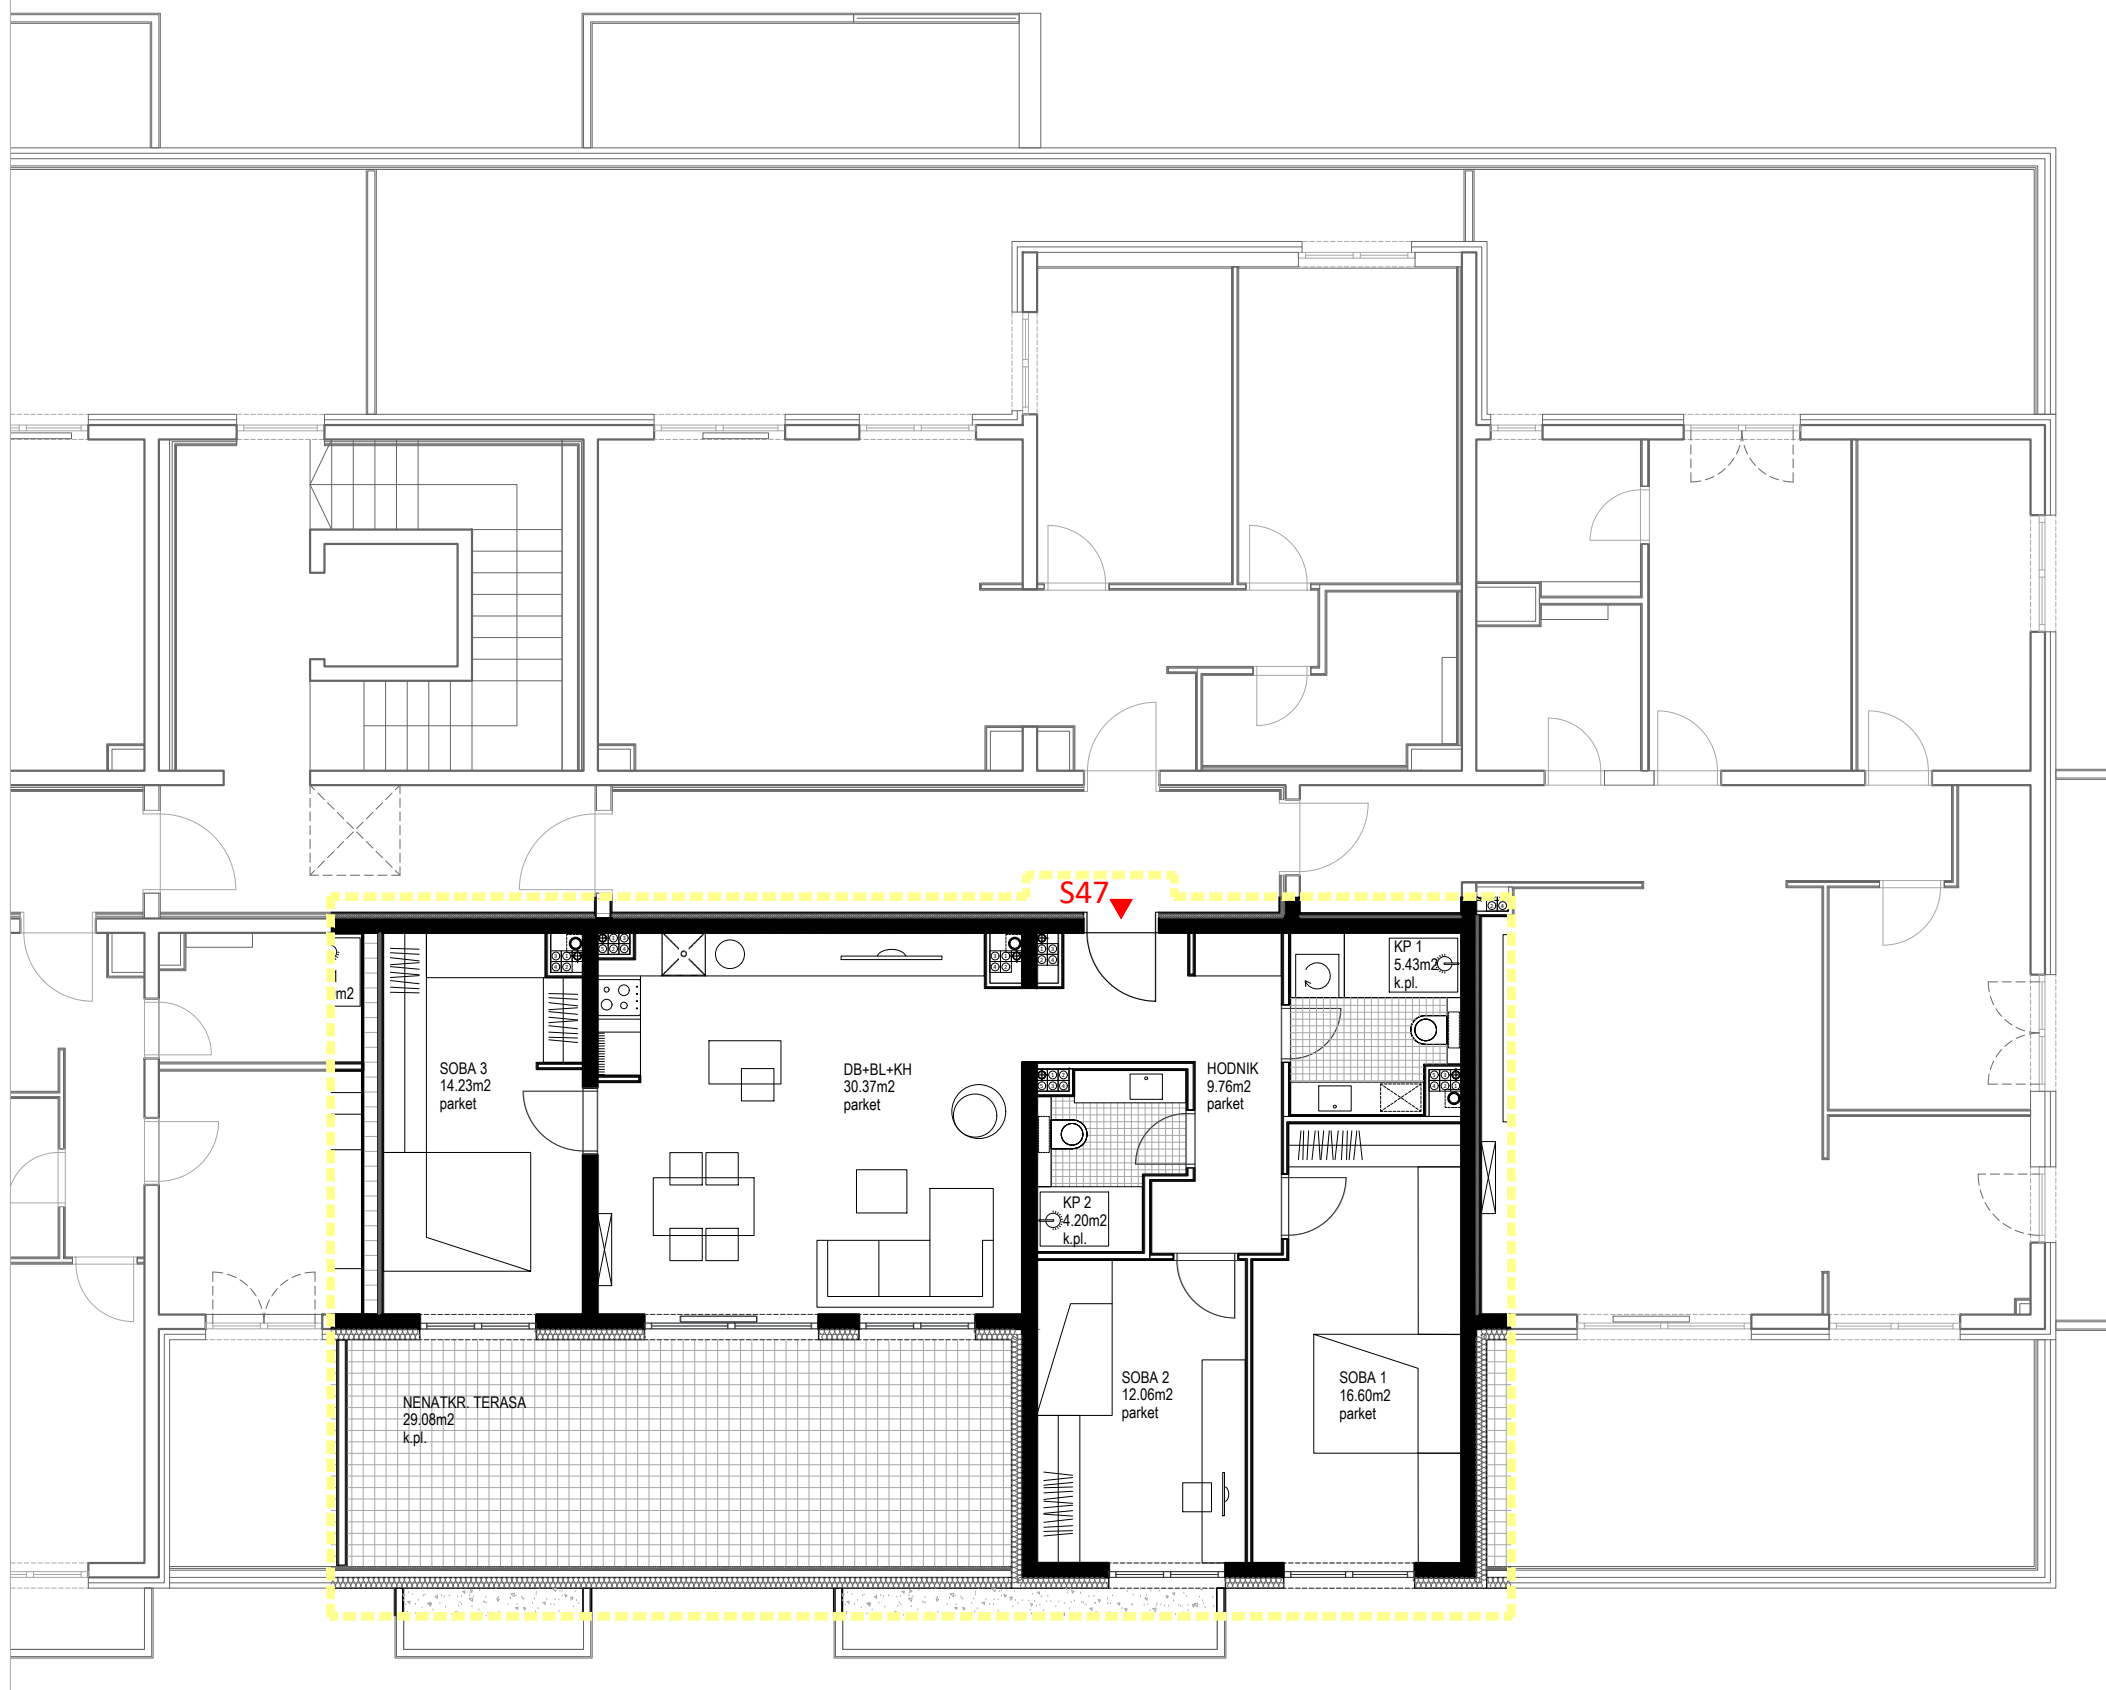

PIXEL VIŠE
 Gređice 102b
 10 000 Zagreb
 T +38591 533 8176
 info@pixel-vise.hr
 www.pixel-vise.hr

**STAMBENO
 POSLOVNA ZGRADA**
 Huzjanova bb, Zagreb

Huzjanova

ČETVEROSOBNI STAN_5. KAT_STAN S47

stan / prostorija	netto površina (m ²)	netto obračunata površina (m ²)
ulaz/hodnik	9,76	9,76
db + blagovaonica + kuhinja	30,37	30,37
soba 1	16,60	16,60
soba 2	12,06	12,06
soba 3	14,23	14,23
kupaonica 1	5,43	5,43
kupaonica 2	4,20	4,20
ukupno ZATVORENO	92,65	92,65
nenatkr. terasa	29,08	7,27
ukupno STAN S47	121,73	99,92