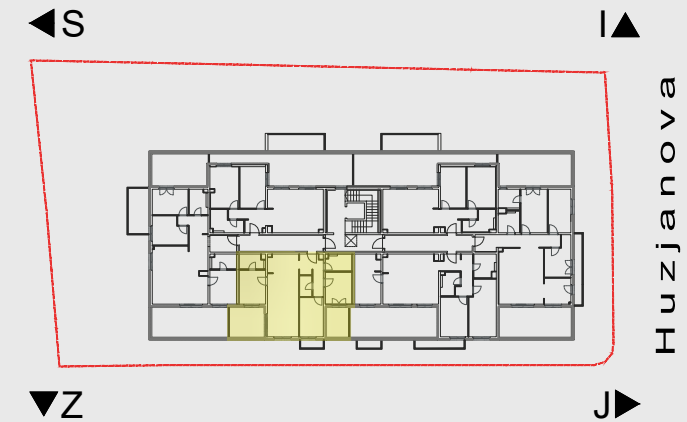

PIXEL VIŠE
 Gređice 102b
 10 000 Zagreb
 T +38591 533 8176
 info@pixel-vise.hr
 www.pixel-vise.hr

**STAMBENO
 POSLOVNA ZGRADA**
 Huzjanova bb, Zagreb

ČETVEROSOBNI STAN_5. KAT_STAN S48

| stan / prostorija | netto površina (m ²) | netto obračunata površina (m ²) |
|-----------------------------|----------------------------------|---|
| ulaz/hodnik | 7,55 | 7,55 |
| db + blagovaonica + kuhinja | 28,40 | 28,40 |
| soba 1 | 9,47 | 9,47 |
| soba 2 | 10,28 | 10,28 |
| soba 3 | 9,88 | 9,88 |
| kupaonica 1 | 4,70 | 4,70 |
| kupaonica 2 | 3,88 | 3,88 |
| izba | 2,86 | 2,86 |
| ukupno ZATVORENO | 77,02 | 77,02 |
| nenatkr. terasa 1 | 11,59 | 2,90 |
| nenatkr. terasa 2 | 7,34 | 1,84 |
| ukupno STAN S48 | 95,95 | 81,76 |