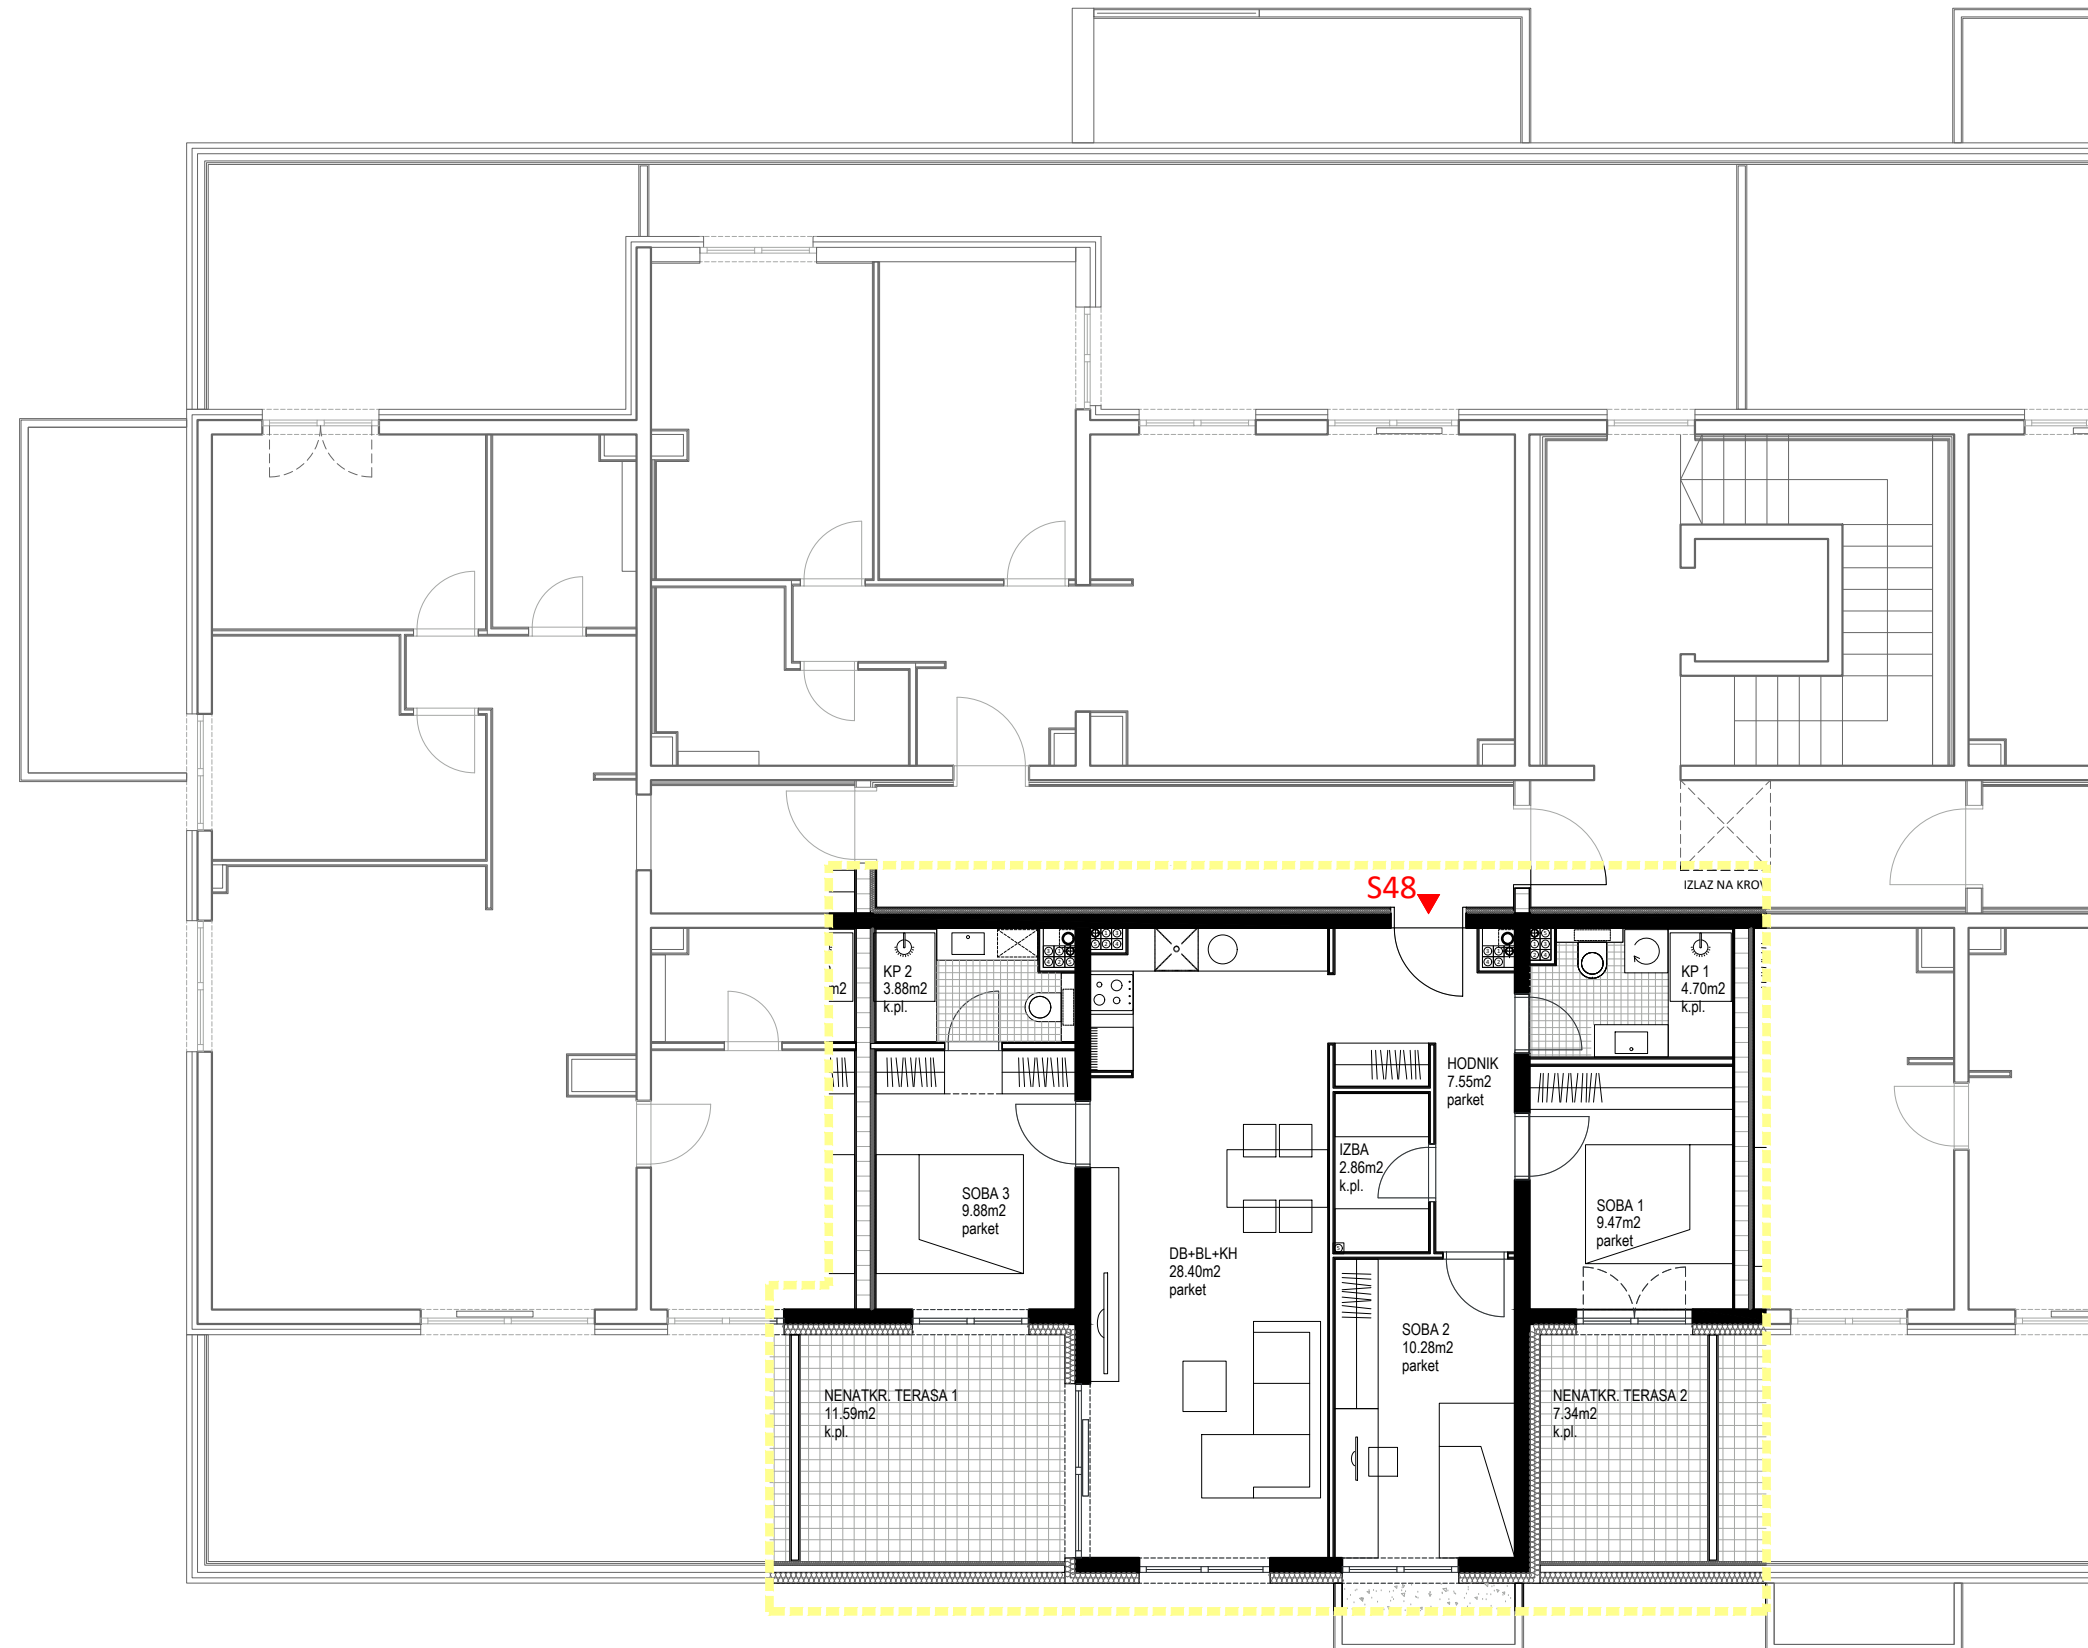

PIXEL VIŠE
 Gređice 102b
 10 000 Zagreb
 T +38591 533 8176
 info@pixel-vise.hr
 www.pixel-vise.hr

**STAMBENO
 POSLOVNA ZGRADA**
 Huzjanova bb, Zagreb

ČETVEROSOBNI STAN_5. KAT_STAN S48

| stan / prostorija | netto površina (m ²) | netto obračunata površina (m ²) |
|-----------------------------|----------------------------------|---|
| ulaz/hodnik | 7,55 | 7,55 |
| db + blagovaonica + kuhinja | 28,40 | 28,40 |
| soba 1 | 9,47 | 9,47 |
| soba 2 | 10,28 | 10,28 |
| soba 3 | 9,88 | 9,88 |
| kupaonica 1 | 4,70 | 4,70 |
| kupaonica 2 | 3,88 | 3,88 |
| izba | 2,86 | 2,86 |
| ukupno ZATVORENO | 77,02 | 77,02 |
| nenatkr. terasa 1 | 11,59 | 2,90 |
| nenatkr. terasa 2 | 7,34 | 1,84 |
| ukupno STAN S48 | 95,95 | 81,76 |