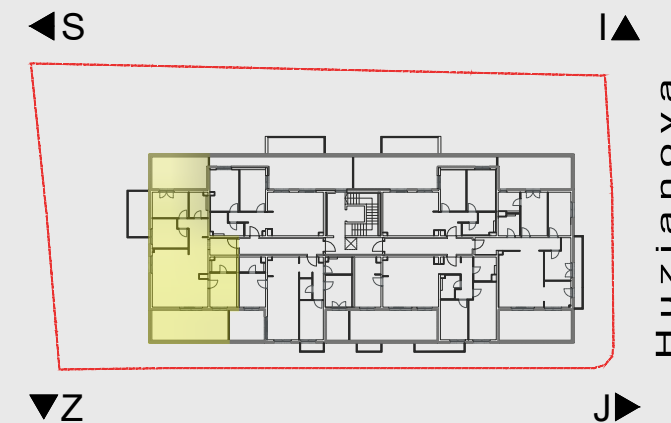

PIXEL VIŠE
 Gređice 102b
 10 000 Zagreb
 T +38591 533 8176
 info@pixel-vise.hr
 www.pixel-vise.hr

**STAMBENO
 POSLOVNA ZGRADA**
 Huzjanova bb, Zagreb

ČETVEROSOBNI STAN_5. KAT_STAN S49

stan / prostorija	netto površina (m ²)	netto obračunata površina (m ²)
ulaz/hodnik	5,19	5,19
db + blagovaonica + kuhinja	35,23	35,23
soba 1	10,16	10,16
soba 2	10,41	10,41
soba 3	10,08	10,08
kupaonica 1	4,97	4,97
kupaonica 2	4,10	4,10
degažman	7,56	7,56
ukupno ZATVORENO	87,70	87,70
nenatkr. terasa 1	19,90	4,98
nenatkr. terasa 2	25,45	6,36
ukupno STAN S49	133,05	99,04