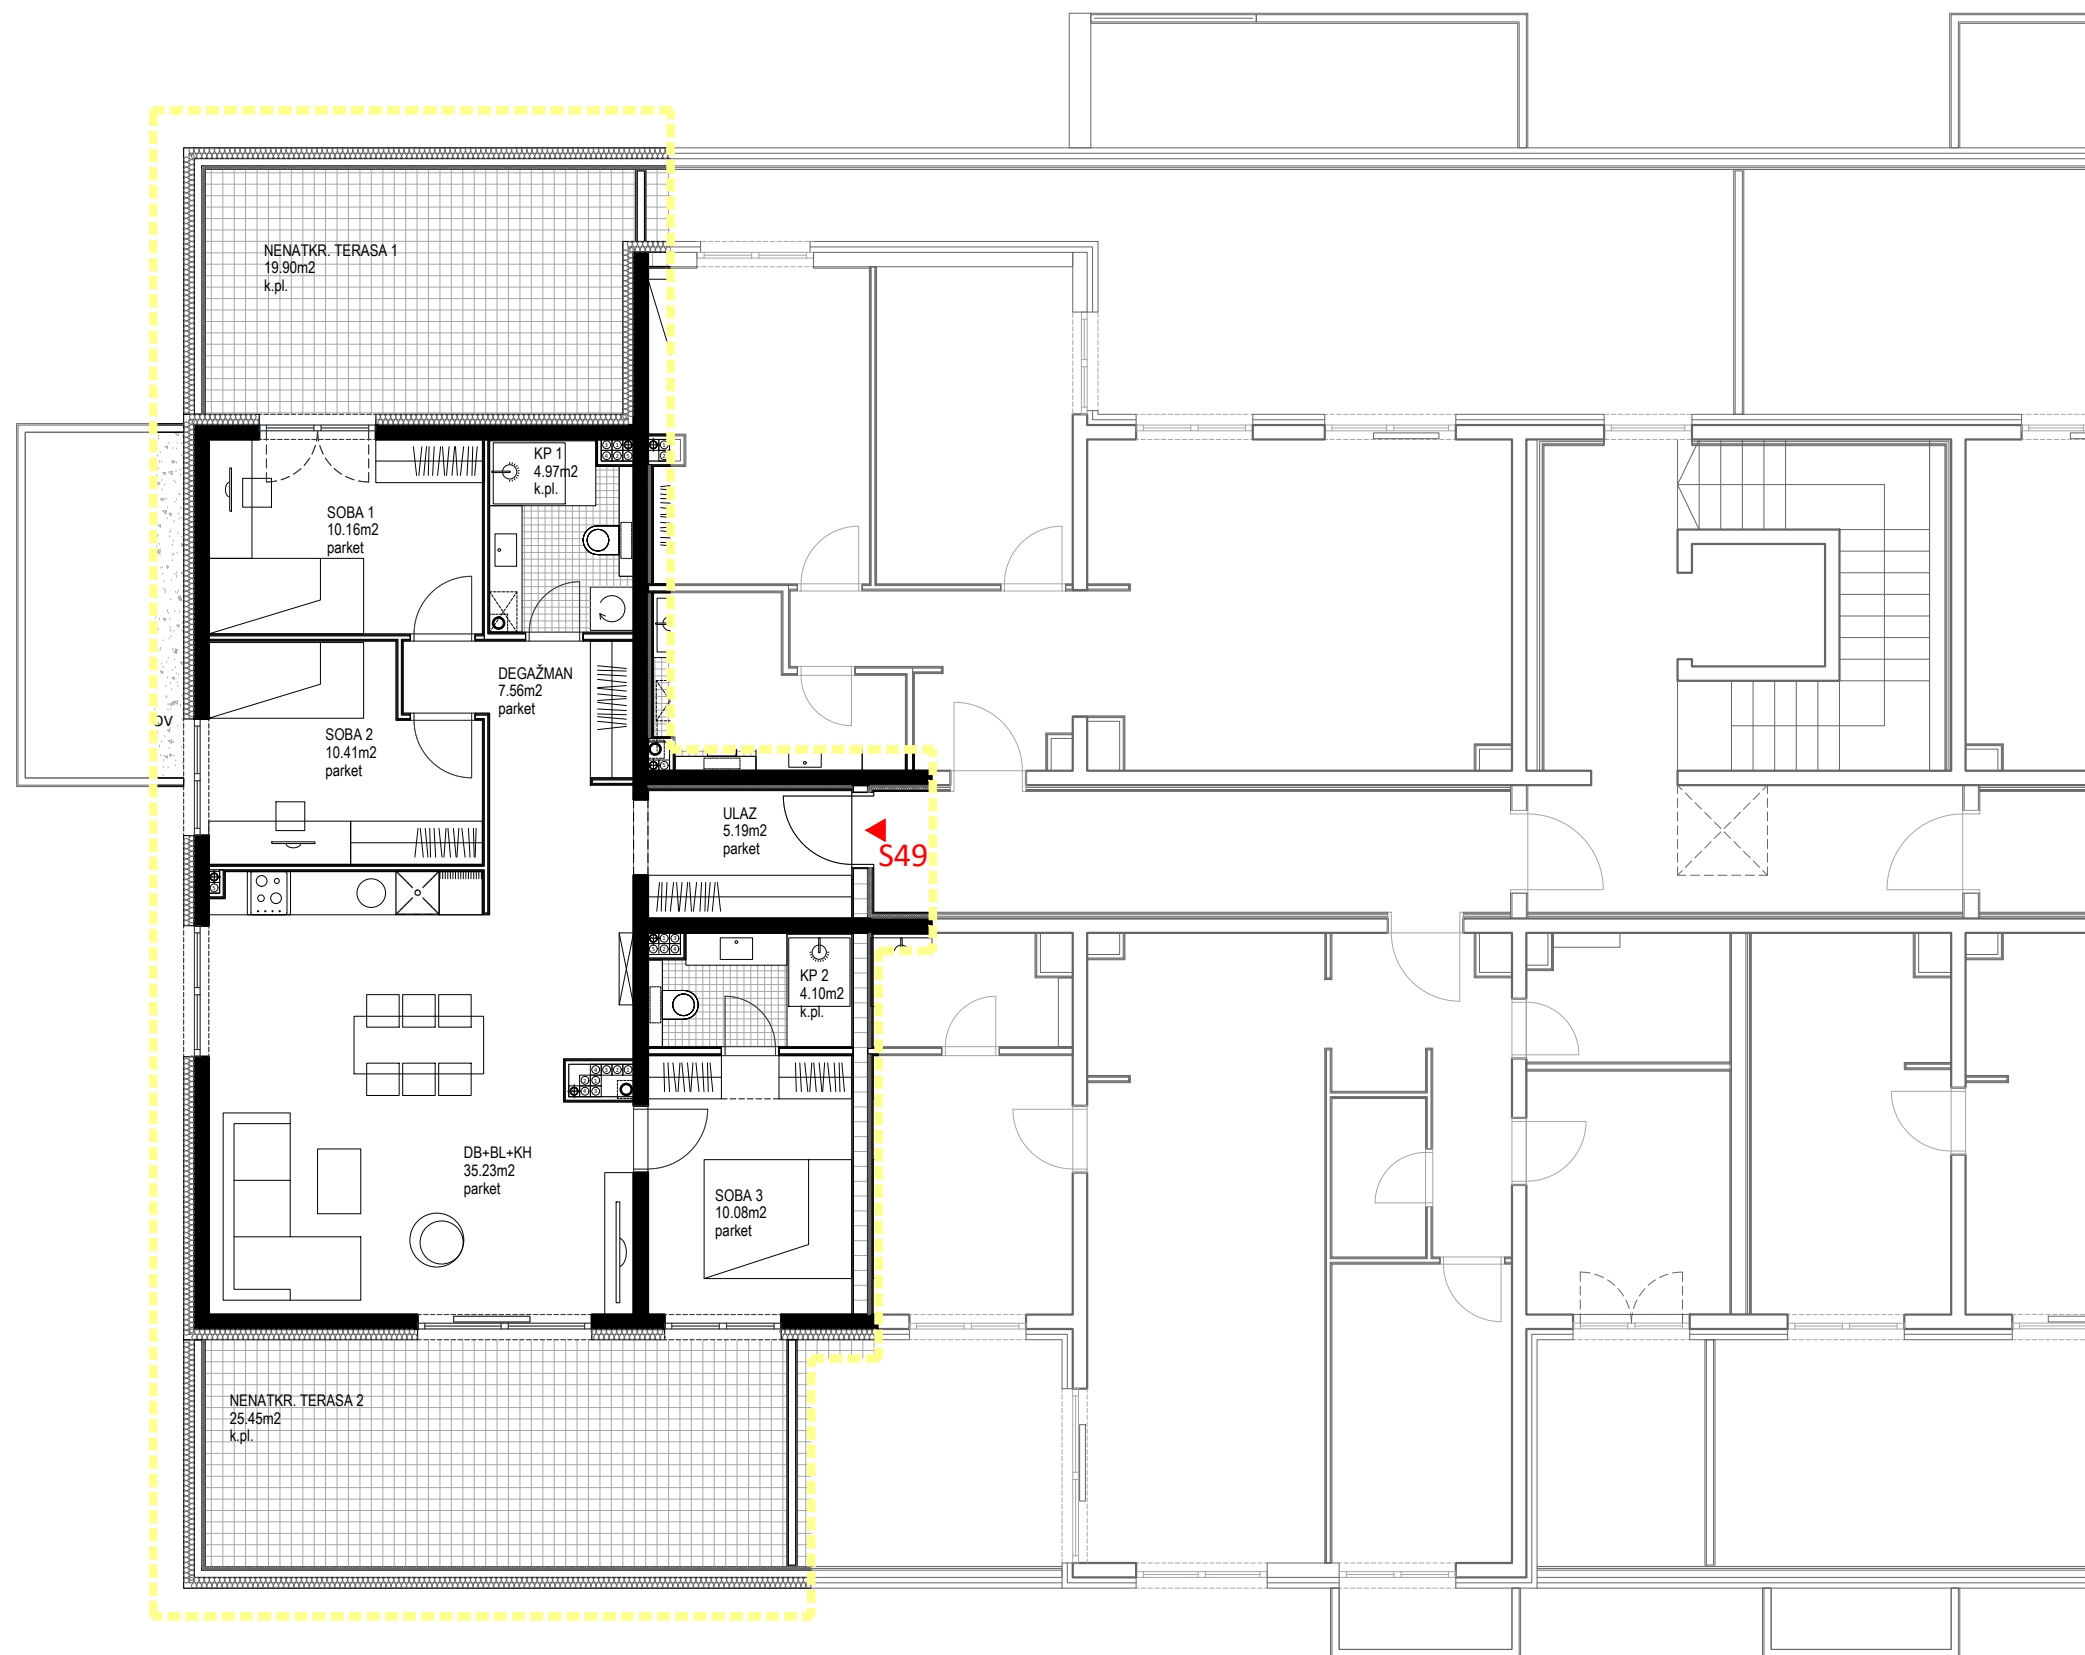

PIXEL VIŠE
 Gređice 102b
 10 000 Zagreb
 T +38591 533 8176
 info@pixel-vise.hr
 www.pixel-vise.hr

**STAMBENO
 POSLOVNA ZGRADA**
 Huzjanova bb, Zagreb

ČETVEROSOBNI STAN_5. KAT_STAN S49

stan / prostorija	netto površina (m ²)	netto obračunata površina (m ²)
ulaz/hodnik	5,19	5,19
db + blagovaonica + kuhinja	35,23	35,23
soba 1	10,16	10,16
soba 2	10,41	10,41
soba 3	10,08	10,08
kupaonica 1	4,97	4,97
kupaonica 2	4,10	4,10
degažman	7,56	7,56
ukupno ZATVORENO	87,70	87,70
nenatkr. terasa 1	19,90	4,98
nenatkr. terasa 2	25,45	6,36
ukupno STAN S49	133,05	99,04