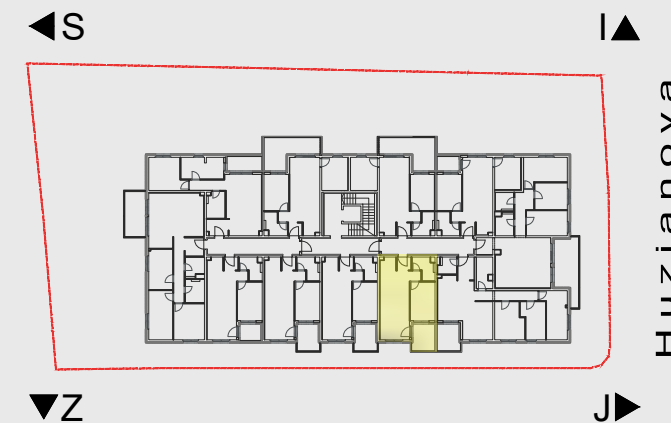

PIXEL VIŠE
 Gređice 102b
 10 000 Zagreb
 T +38591 533 8176
 info@pixel-vise.hr
 www.pixel-vise.hr

**STAMBENO
 POSLOVNA ZGRADA**
 Huzjanova bb, Zagreb

DVOSOBNI STAN_1. KAT_STAN S5

stan / prostorija	netto površina (m ²)	netto obračunata površina (m ²)
ulaz/hodnik	2,09	2,09
db + blagovaonica + kuhinja	24,83	24,83
soba	10,65	10,65
degažman	1,31	1,31
kupaonica	4,36	4,36
ukupno ZATVORENO	43,24	43,24
loggia	6,62	4,97
ukupno STAN S5	49,86	48,21