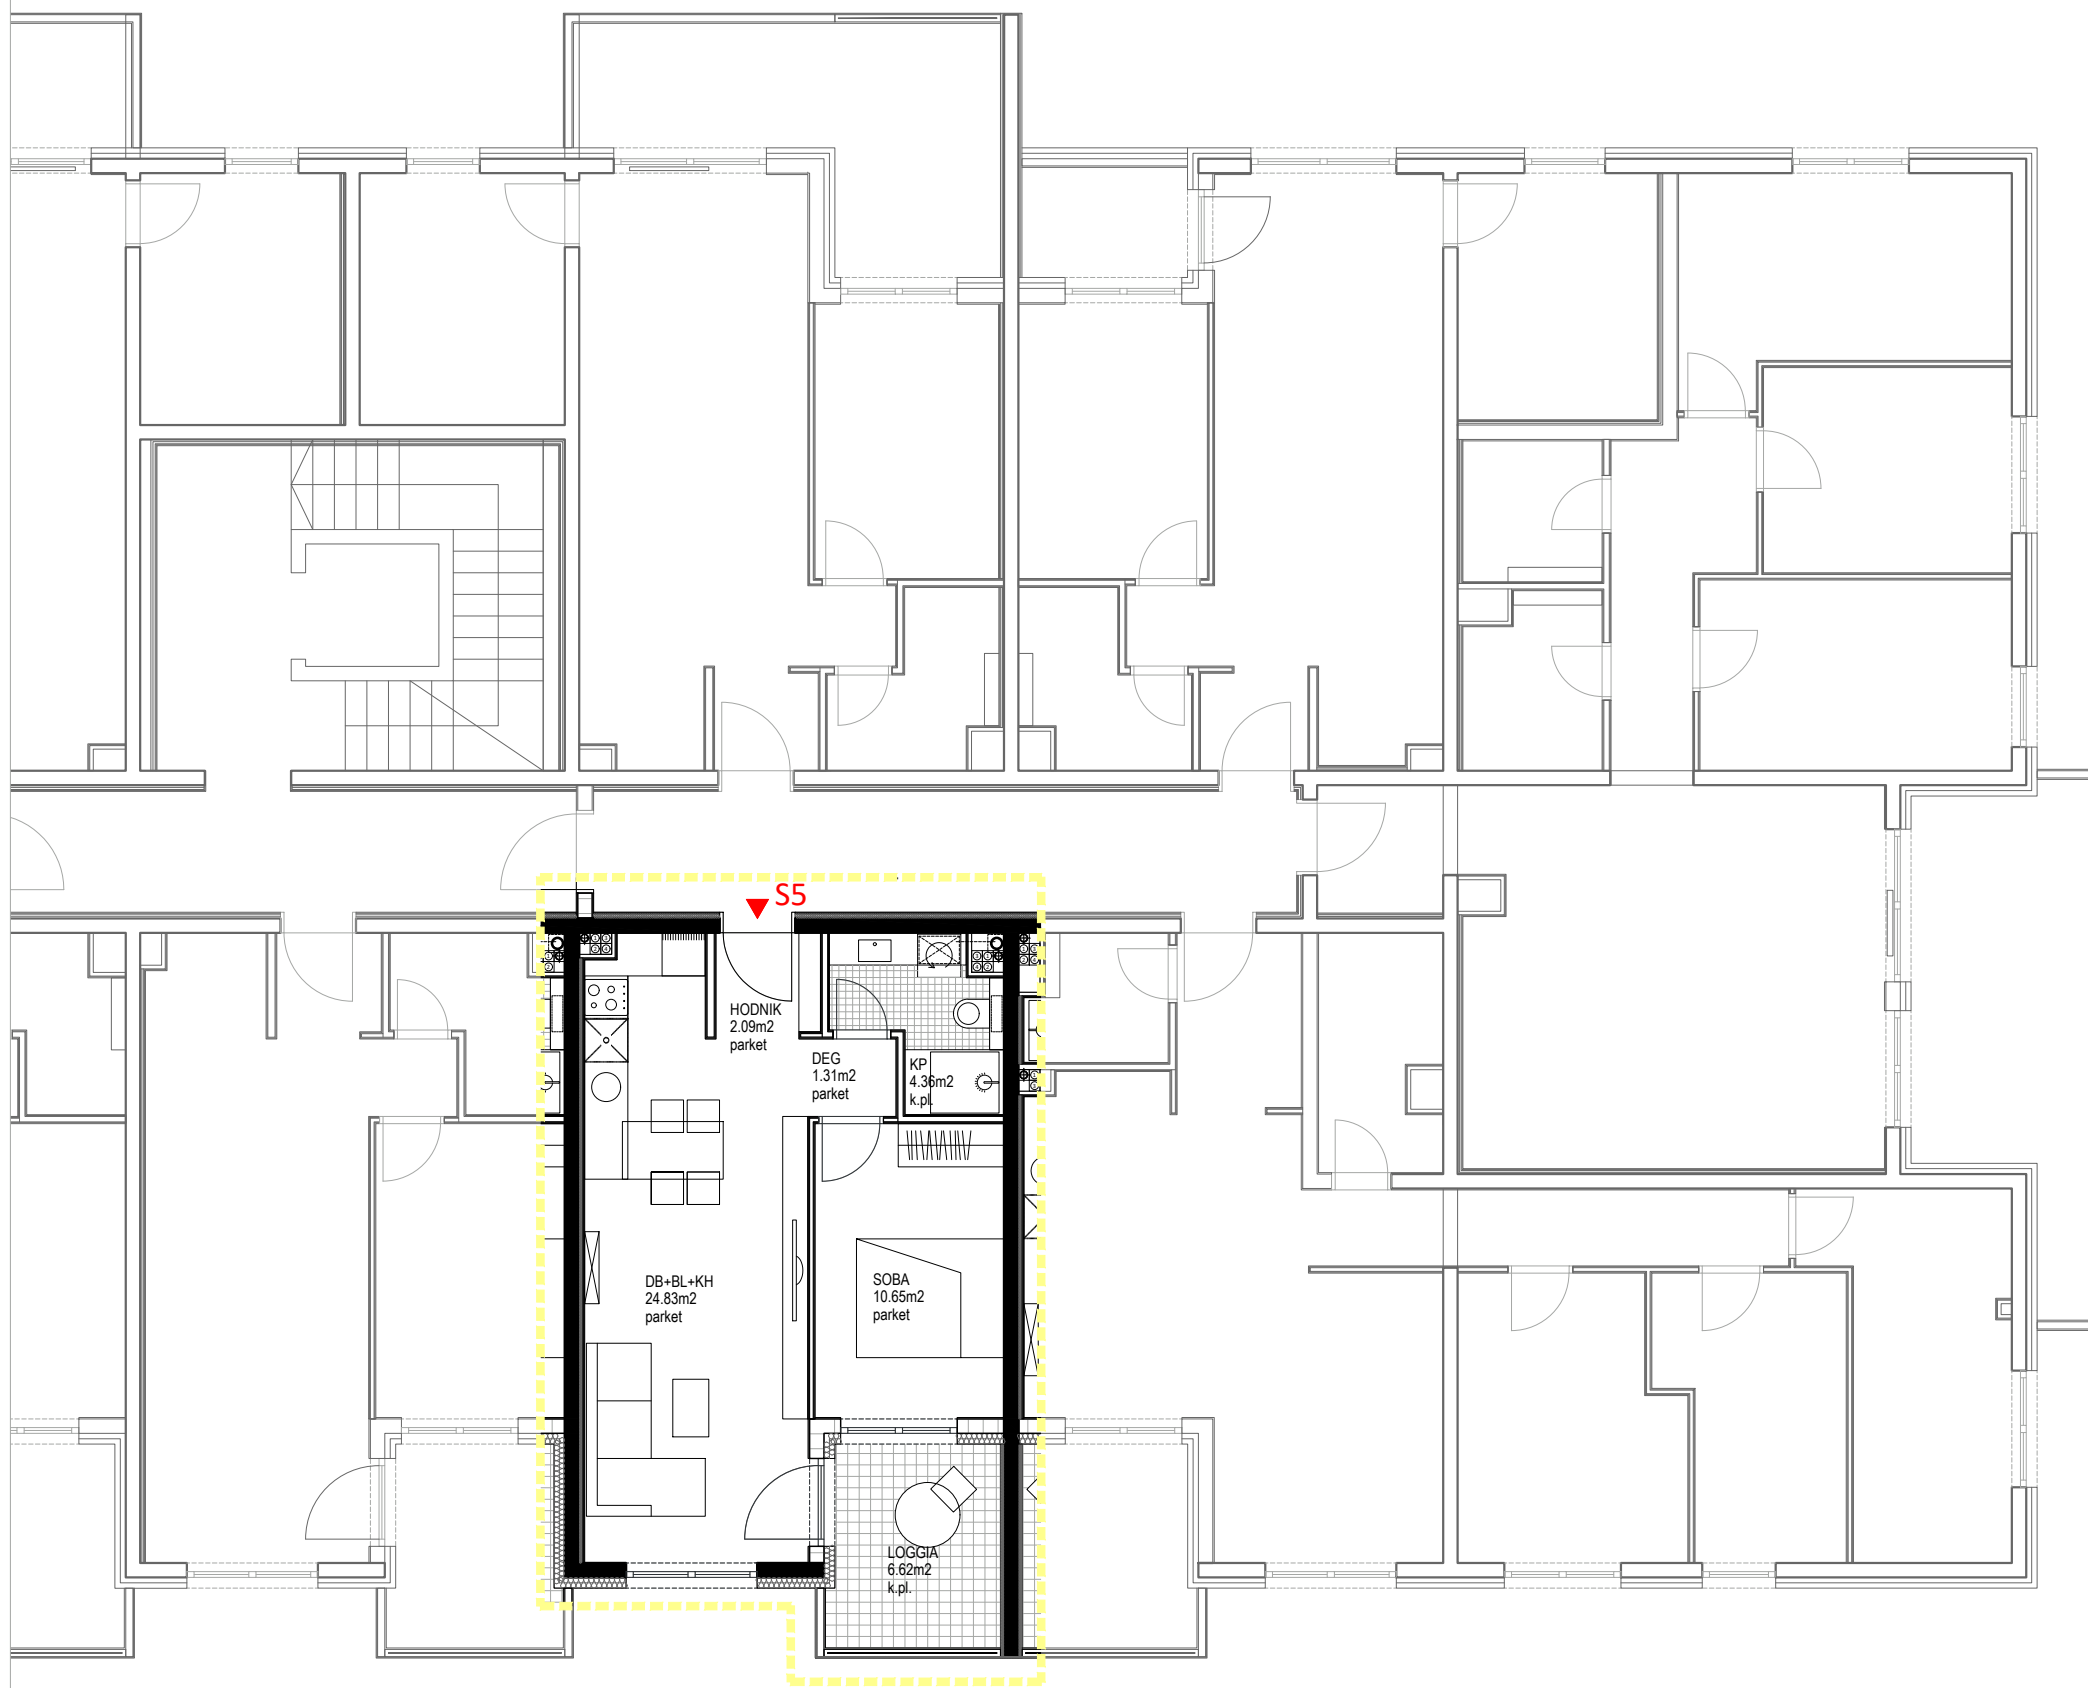

PIXEL VIŠE
 Gređice 102b
 10 000 Zagreb
 T +38591 533 8176
 info@pixel-vise.hr
 www.pixel-vise.hr

**STAMBENO
 POSLOVNA ZGRADA**
 Huzjanova bb, Zagreb

DVOSOBNI STAN_1. KAT_STAN S5

stan / prostorija	netto površina (m ²)	netto obračunata površina (m ²)
ulaz/hodnik	2,09	2,09
db + blagovaonica + kuhinja	24,83	24,83
soba	10,65	10,65
degažman	1,31	1,31
kupaonica	4,36	4,36
ukupno ZATVORENO	43,24	43,24
loggia	6,62	4,97
ukupno STAN S5	49,86	48,21