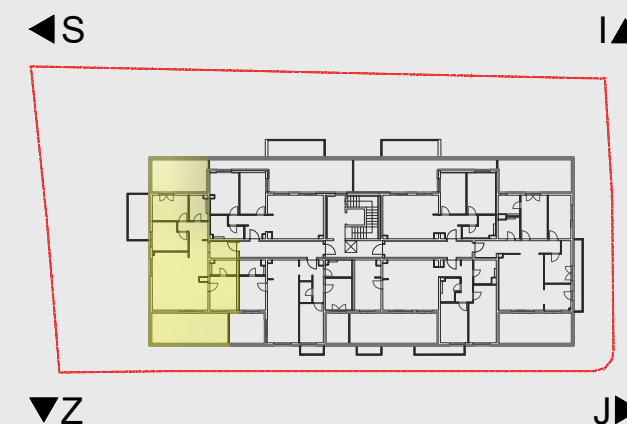

PIXEL VIŠE
 Gredice 102b
 10 000 Zagreb
 T +38591 533 8176
 info@pixel-vise.hr
 www.pixel-vise.hr

**STAMBENO
 POSLOVNA ZGRADA**
 Huzjanova bb, Zagreb

Huzjanova

TROSOBNI STAN 5. KAT_STAN S50

stan / prostorija	netto površina (m ²)	netto obračunata površina (m ²)
ulaz/hodnik	7,05	7,05
db + blagovaonica + kuhinja	26,66	26,66
soba 1	13,02	13,02
soba 2	11,88	11,88
kupaonica	6,29	6,29
ukupno ZATVORENO	64,90	64,90
nenatkr. terasa	36,30	9,08
ukupno STAN S50	101,20	73,98