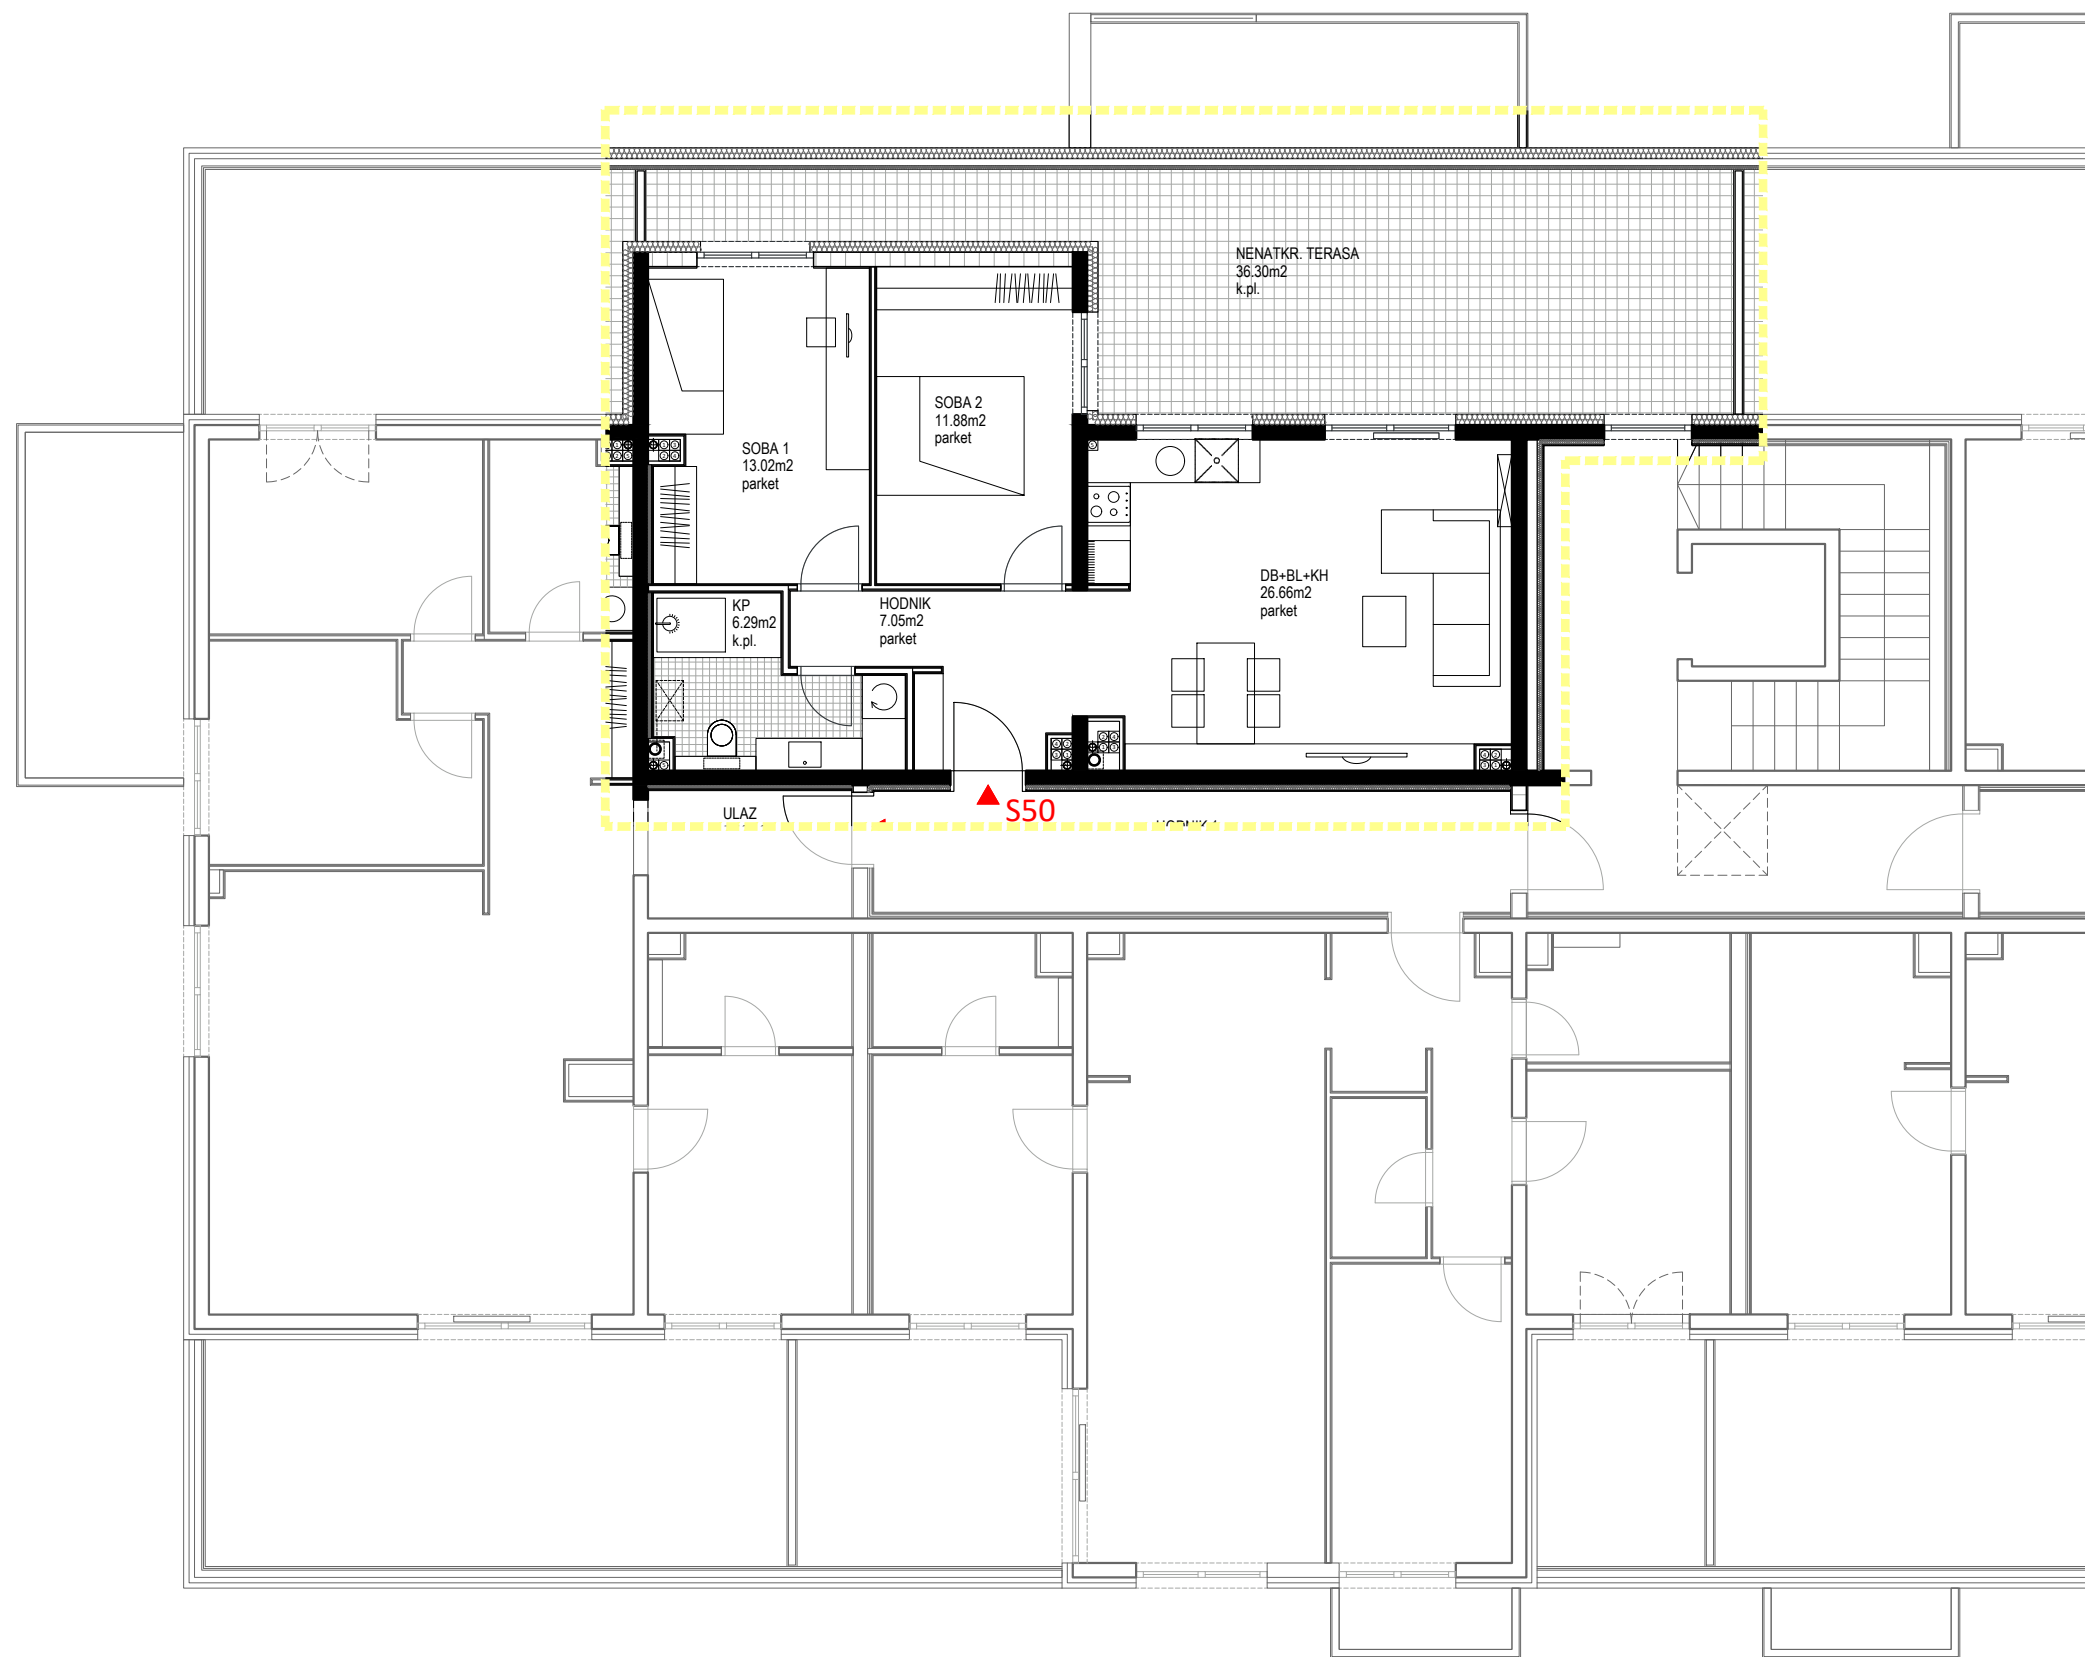

PIXEL VIŠE
 Gredice 102b
 10 000 Zagreb
 T +38591 533 8176
 info@pixel-vise.hr
 www.pixel-vise.hr

**STAMBENO
 POSLOVNA ZGRADA**
 Huzjanova bb, Zagreb

Huzjanova

TROSOBNI STAN 5. KAT_STAN S50

stan / prostorija	netto površina (m ²)	netto obračunata površina (m ²)
ulaz/hodnik	7,05	7,05
db + blagovaonica + kuhinja	26,66	26,66
soba 1	13,02	13,02
soba 2	11,88	11,88
kupaonica	6,29	6,29
ukupno ZATVORENO	64,90	64,90
nenatkr. terasa	36,30	9,08
ukupno STAN S50	101,20	73,98