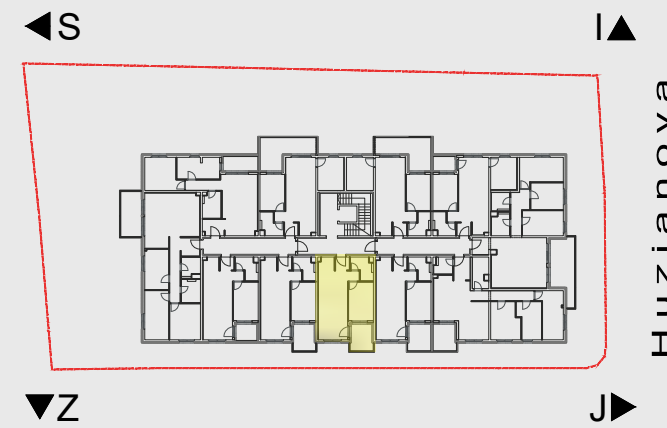

PIXEL VIŠE
 Gređice 102b
 10 000 Zagreb
 T +38591 533 8176
 info@pixel-vise.hr
 www.pixel-vise.hr

**STAMBENO
 POSLOVNA ZGRADA**
 Huzjanova bb, Zagreb

Huzjanova

DVOSOBNI STAN_1. KAT_STAN S6

stan / prostorija	netto površina (m ²)	netto obračunata površina (m ²)
ulaz/hodnik	2,09	2,09
db + blagovaonica + kuhinja	24,80	24,80
soba	10,65	10,65
degažman	1,32	1,32
kupaonica	4,36	4,36
ukupno ZATVORENO	43,22	43,22
loggia	4,40	3,30
balkon	2,04	1,02
ukupno STAN S6	49,66	47,54