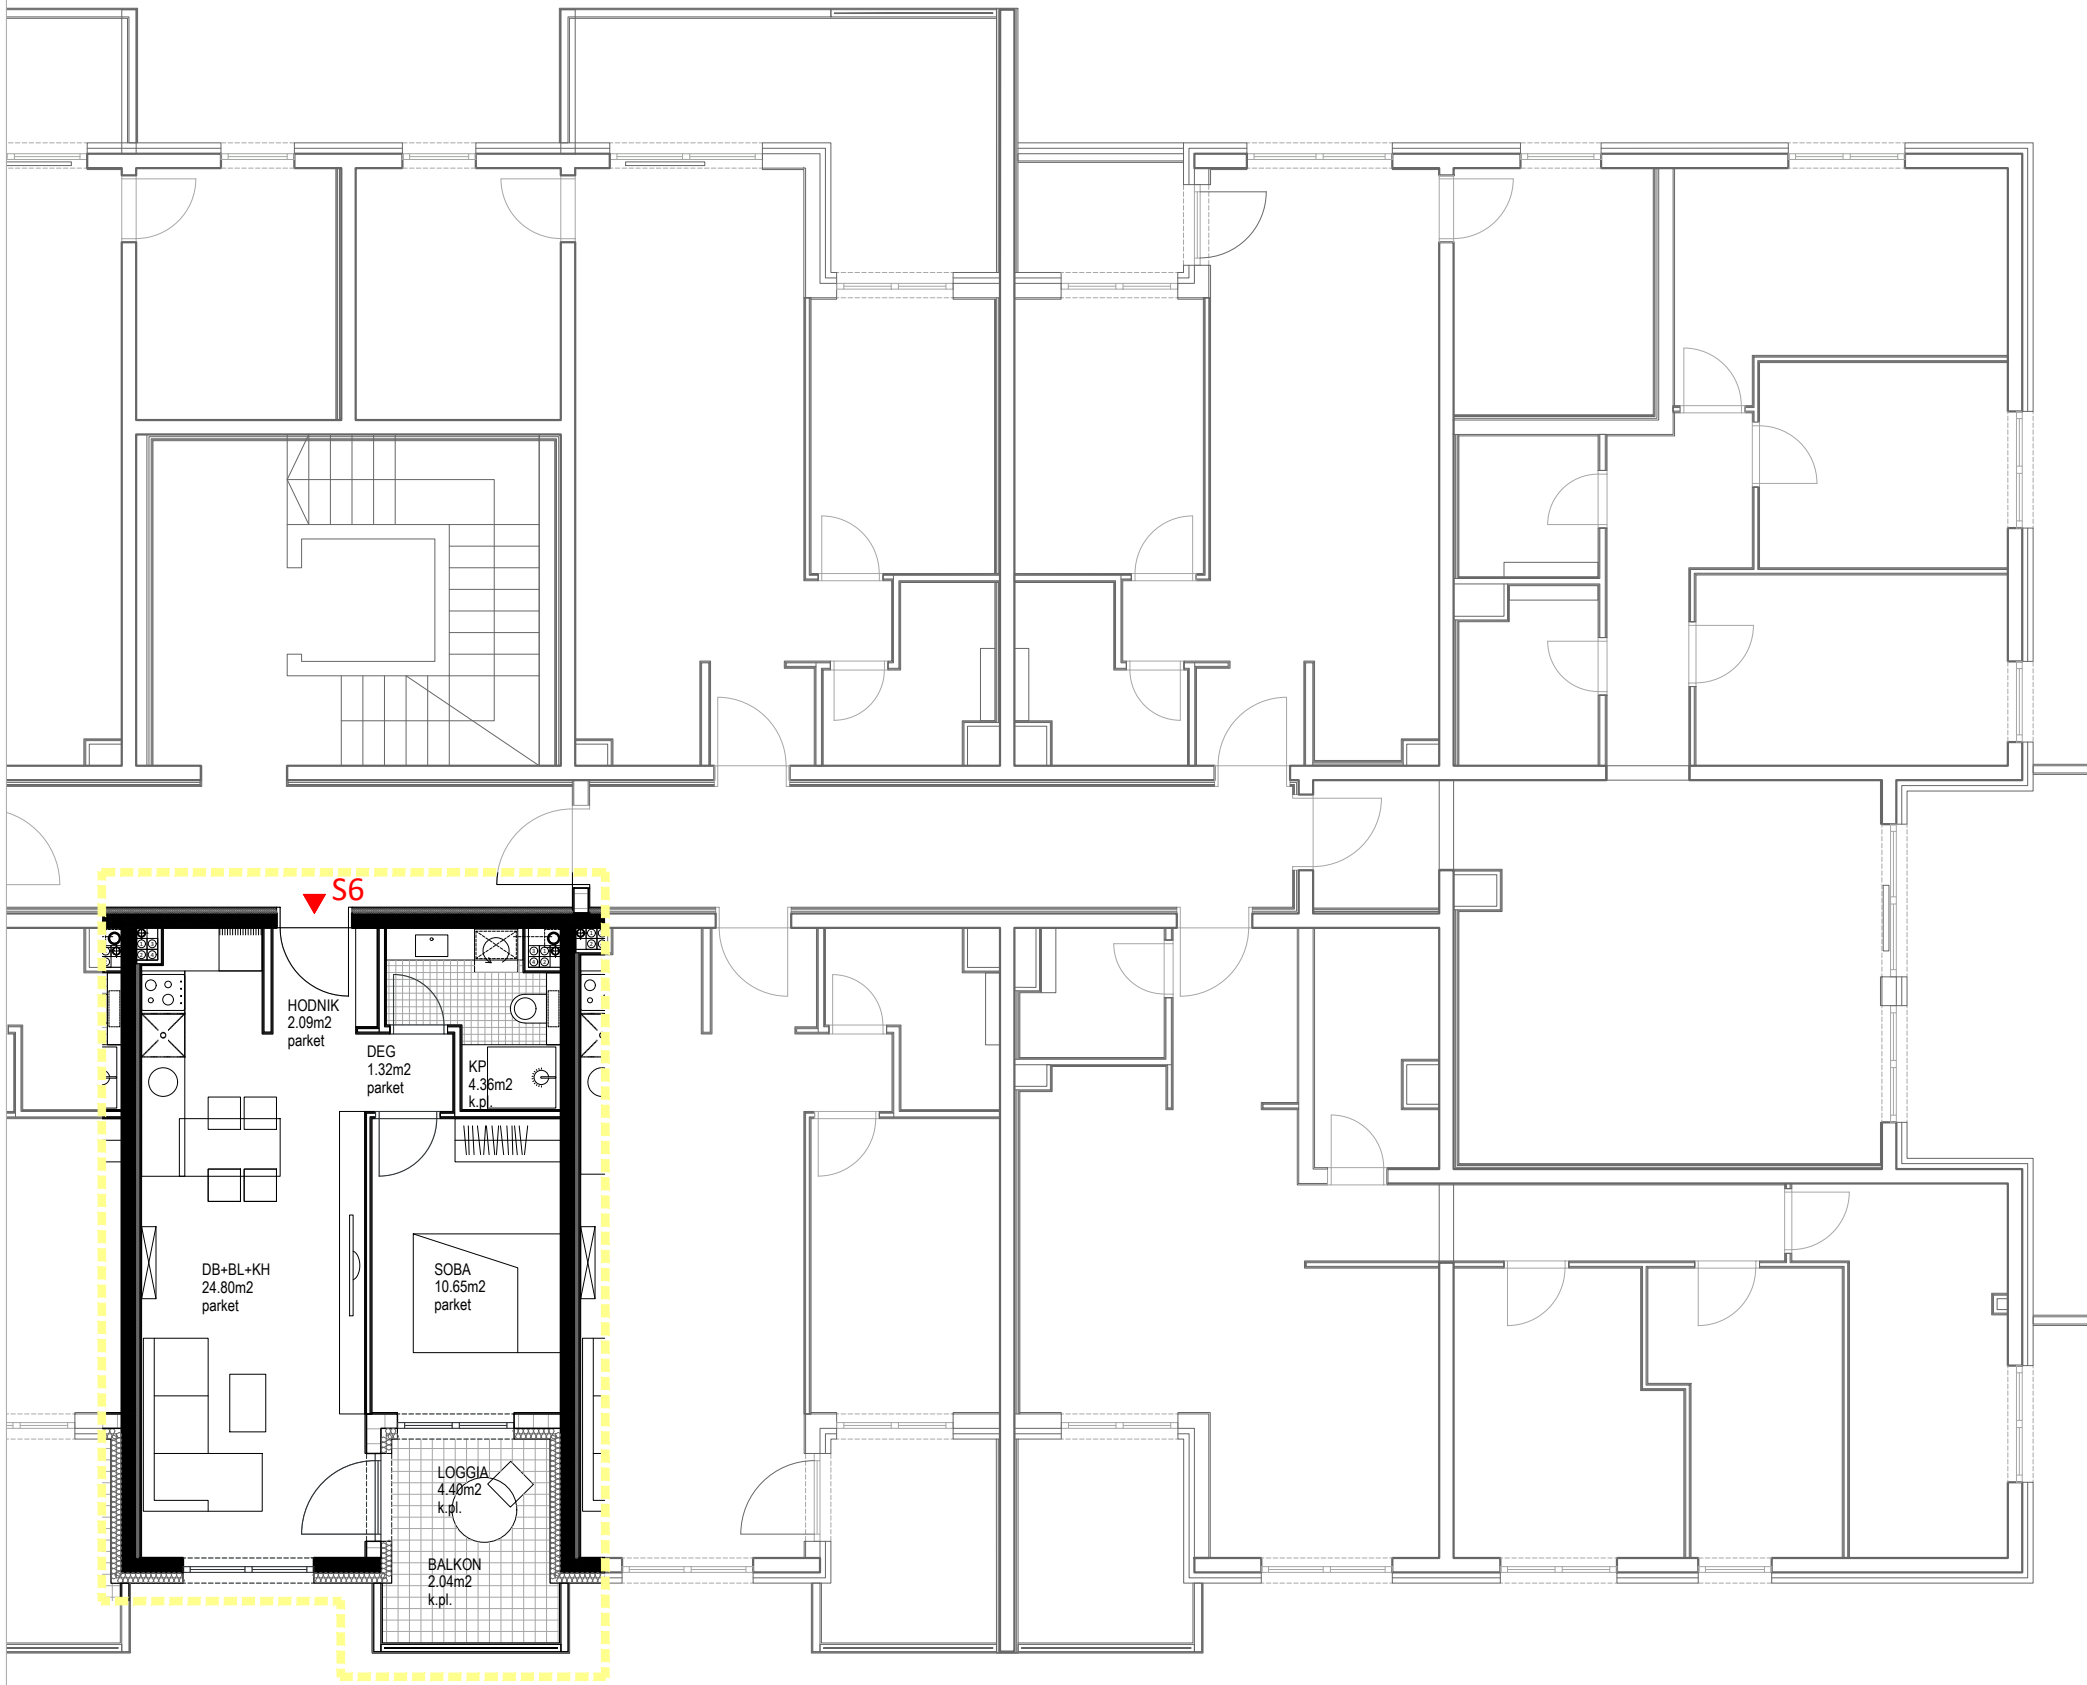

PIXEL VIŠE
 Gređice 102b
 10 000 Zagreb
 T +38591 533 8176
 info@pixel-vise.hr
 www.pixel-vise.hr

**STAMBENO
 POSLOVNA ZGRADA**
 Huzjanova bb, Zagreb

Huzjanova

DVOSOBNI STAN_1. KAT_STAN S6

stan / prostorija	netto površina (m ²)	netto obračunata površina (m ²)
ulaz/hodnik	2,09	2,09
db + blagovaonica + kuhinja	24,80	24,80
soba	10,65	10,65
degažman	1,32	1,32
kupaonica	4,36	4,36
ukupno ZATVORENO	43,22	43,22
loggia	4,40	3,30
balkon	2,04	1,02
ukupno STAN S6	49,66	47,54