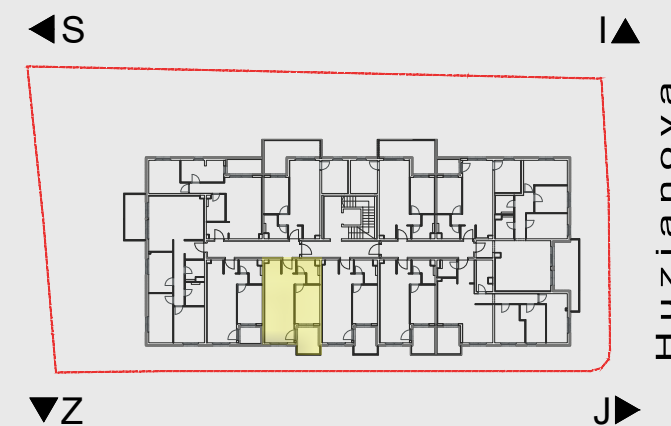

PIXEL VIŠE
 Gređice 102b
 10 000 Zagreb
 T +38591 533 8176
 info@pixel-vise.hr
 www.pixel-vise.hr

**STAMBENO
 POSLOVNA ZGRADA**
 Huzjanova bb, Zagreb

Huzjanova

DVOSOBNI STAN_1. KAT_STAN S7

stan / prostorija	netto površina (m ²)	netto obračunata površina (m ²)
ulaz/hodnik	2,09	2,09
db + blagovaonica + kuhinja	24,80	24,80
soba	10,65	10,65
degažman	1,32	1,32
kupaonica	4,36	4,36
ukupno ZATVORENO	43,22	43,22
loggia	4,40	3,30
balkon	2,04	1,02
ukupno STAN S7	49,66	47,54