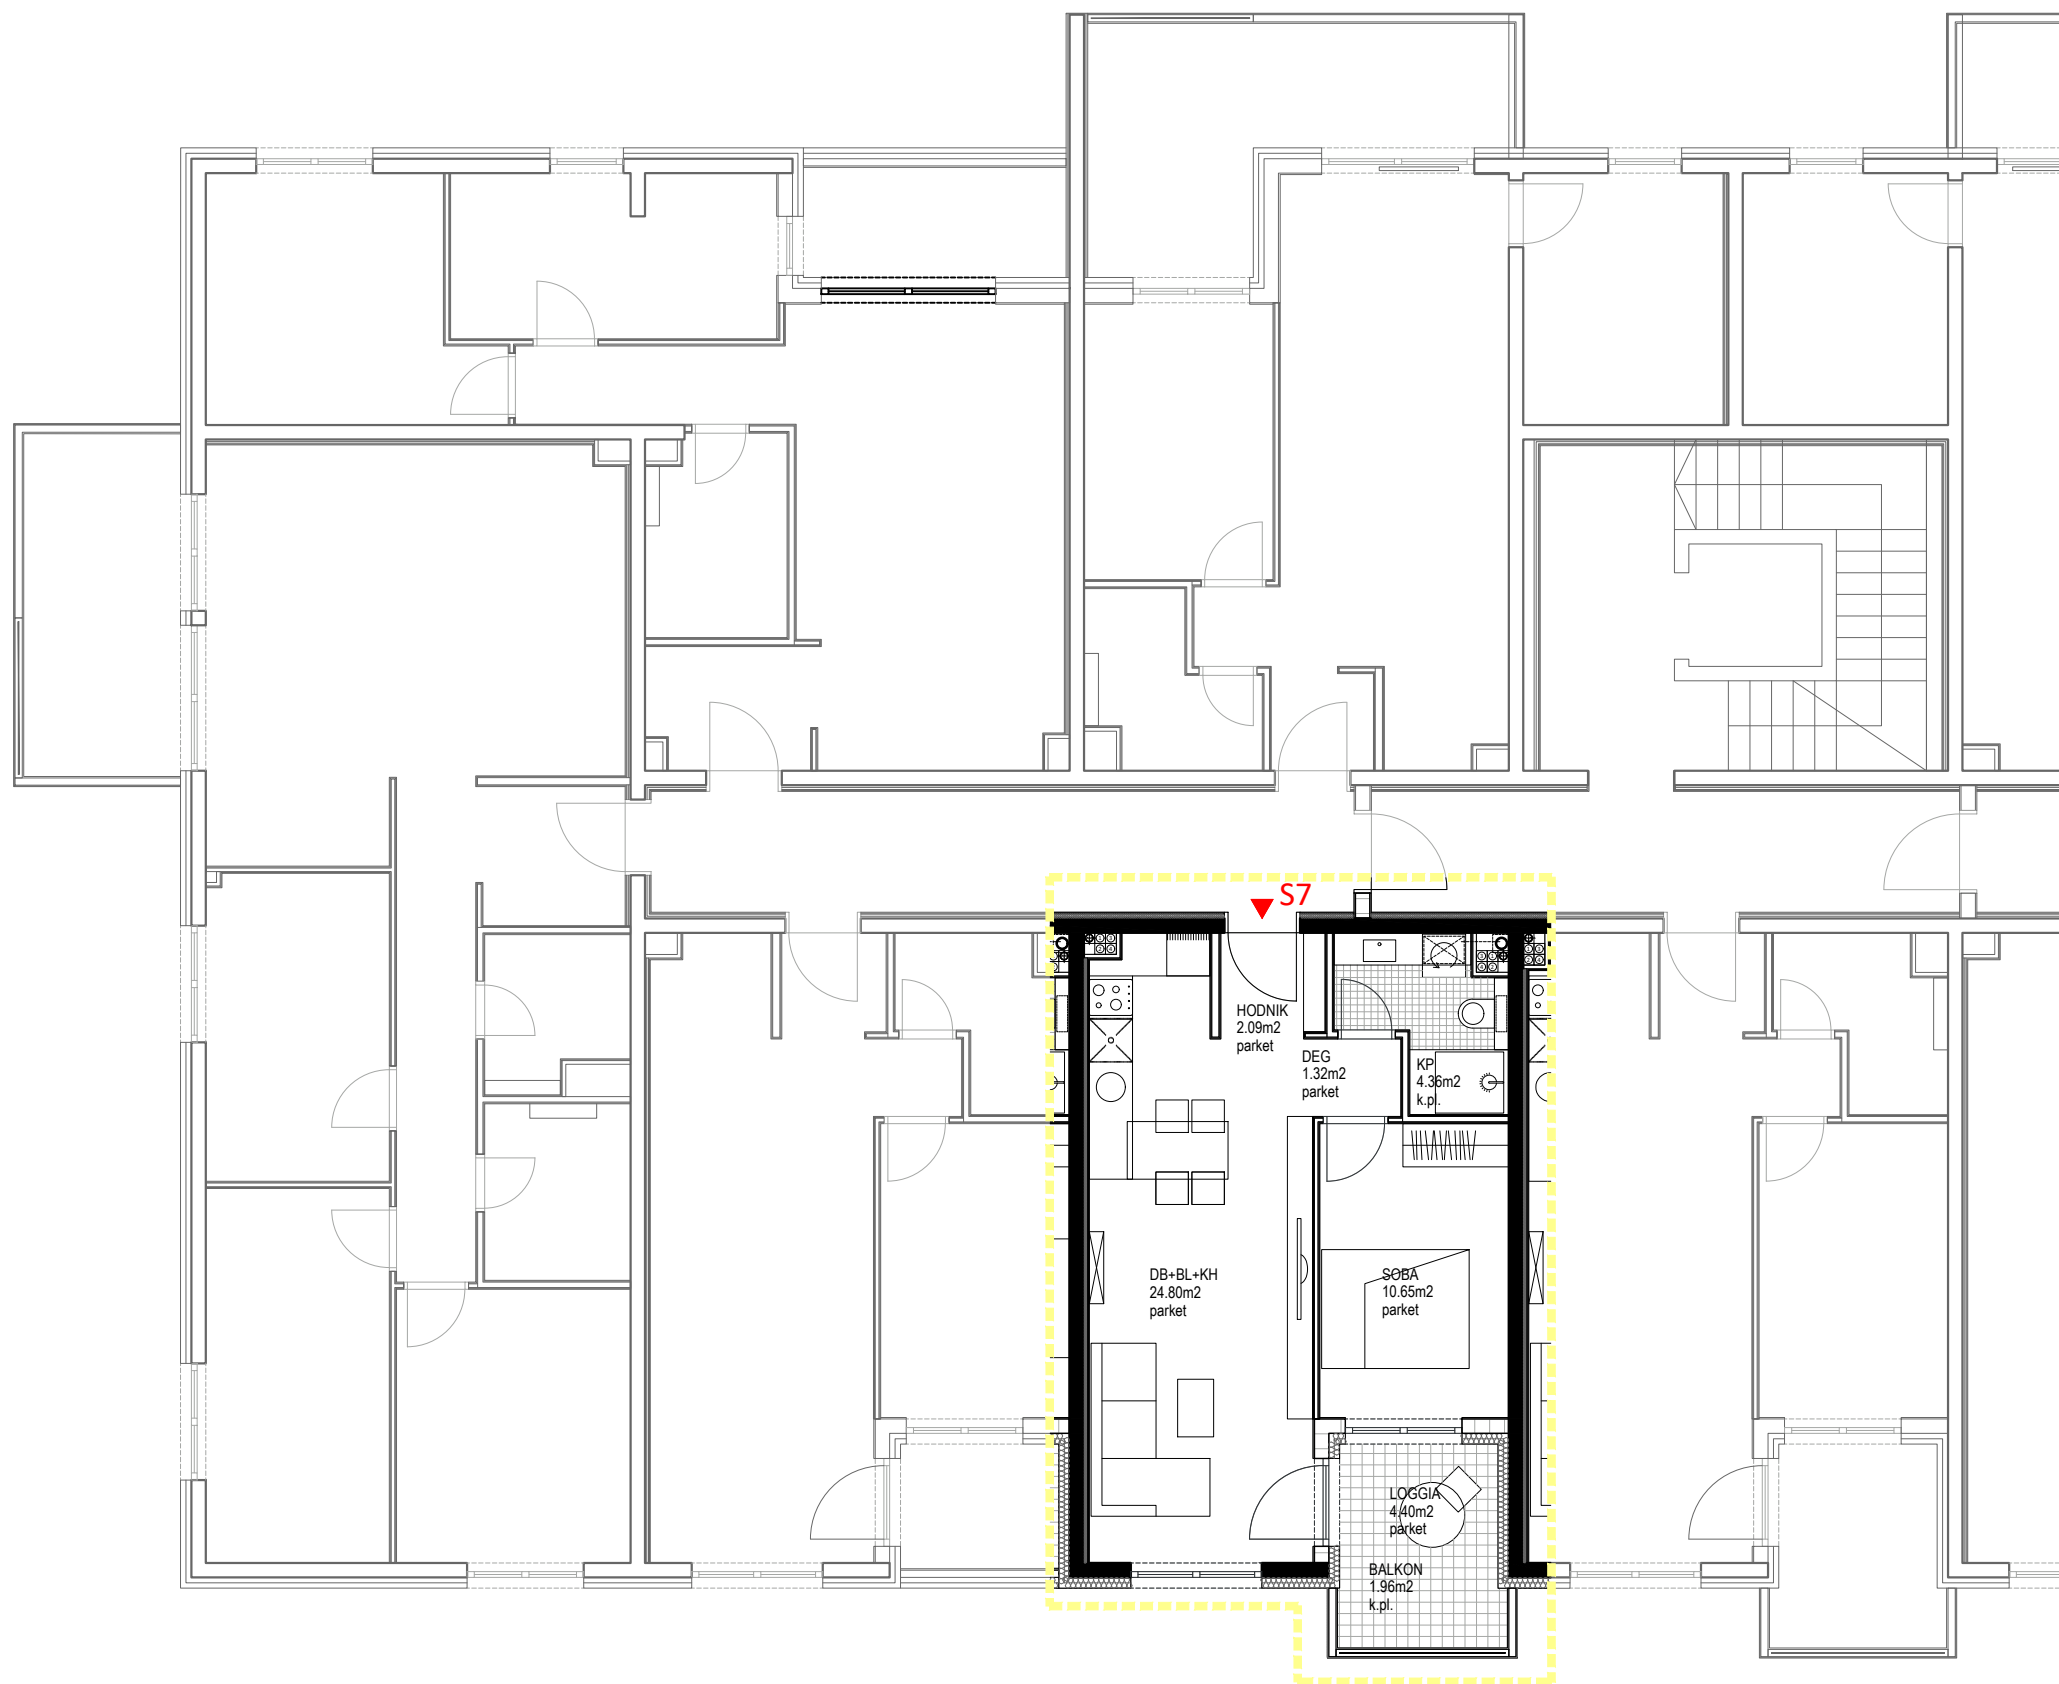

PIXEL VIŠE
 Gređice 102b
 10 000 Zagreb
 T +38591 533 8176
 info@pixel-vise.hr
 www.pixel-vise.hr

**STAMBENO
 POSLOVNA ZGRADA**
 Huzjanova bb, Zagreb

Huzjanova

DVOSOBNI STAN_1. KAT_STAN S7

stan / prostorija	netto površina (m ²)	netto obračunata površina (m ²)
ulaz/hodnik	2,09	2,09
db + blagovaonica + kuhinja	24,80	24,80
soba	10,65	10,65
degažman	1,32	1,32
kupaonica	4,36	4,36
ukupno ZATVORENO	43,22	43,22
loggia	4,40	3,30
balkon	2,04	1,02
ukupno STAN S7	49,66	47,54