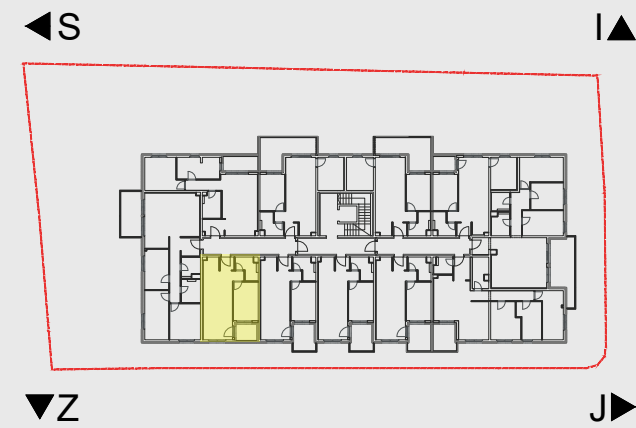

PIXEL VIŠE
 Gređice 102b
 10 000 Zagreb
 T +38591 533 8176
 info@pixel-vise.hr
 www.pixel-vise.hr

**STAMBENO
 POSLOVNA ZGRADA**
 Huzjanova bb, Zagreb

Huzjanova

DVOSOBNI STAN_1. KAT_STAN S8

stan / prostorija	netto površina (m ²)	netto obračunata površina (m ²)
ulaz/hodnik	2,09	2,09
db + blagovaonica + kuhinja	24,79	24,79
soba	10,71	10,71
degažman	1,32	1,32
kupaonica	4,36	4,36
ukupno ZATVORENO	43,27	43,27
loggia	3,81	2,86
ukupno STAN S8	47,08	46,13